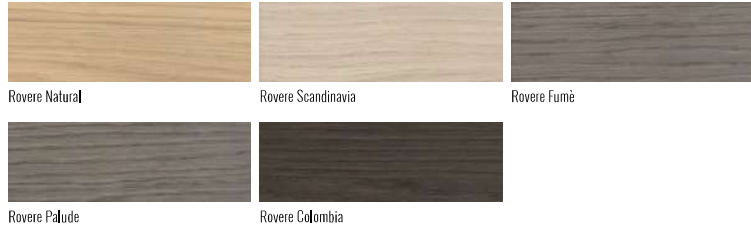

FINITURE ante e scocche

DOORS AND STRUCTURES FINISHES/ FRONTEN- UND STRUKTURENAUSFÜHRUNGEN/ FINITIONS POUR FAÇADES ET CAISSONS/ ACABADOS POR PUERTAS Y ESTRUCTURAS

LEGNI Woods/ Hölzer/ Bois/ Maderas

ROVERE LACCATI PORO APERTO - LACCATI OPACHI - LACCATI LUCIDI

Mat lacquered colours - Glossy lacquered colours/ Matt lackierte Farben - Hochglanz lackierte Farben/ Coloris laqués mates - Coloris laqués brillantes/ Lacados mates - Lacados brillos

MADREPERLATI Pearly lacquered colours/ Perlmutterartige lackierte Farben/ Coloris laqués nacrés/ Nacarados