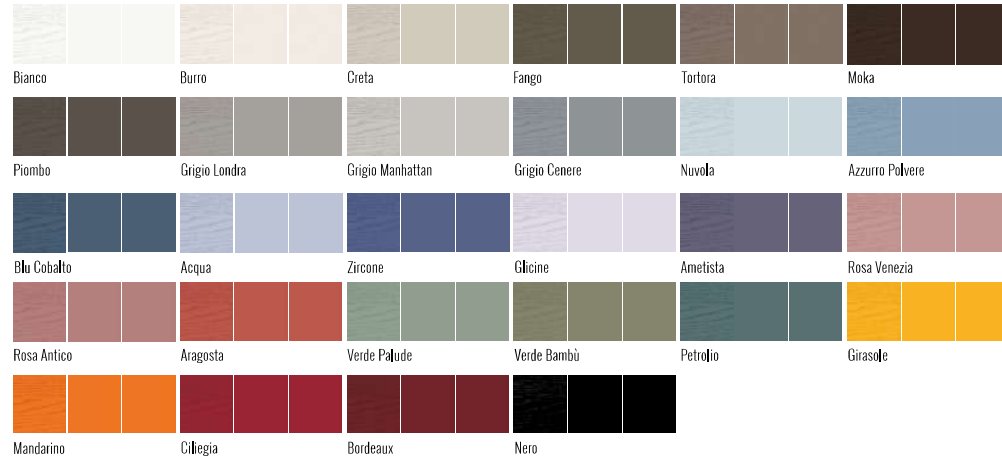

FINITURE ante e scocche

DOORS AND STRUCTURES FINISHES/ FRONTEN- UND STRUKTURENAUSFÜHRUNGEN/ FINITIONS POUR FAÇADES ET CAISSONS/ ACABADOS POR PUERTAS Y ESTRUCTURAS

LEGNI Woods/ Hölzer/ Bois/ Maderas

ROVERE LACCATI PORO APERTO - LACCATI OPACHI - LACCATI LUCIDI

Mat lacquered colours - Glossy lacquered colours/ Matt lackierte Farben - Hochglanz lackierte Farben/ Coloris laqués mates - Coloris laqués brillantes/ Lacados mates - Lacados brillos

MADREPERLATI Pearly lacquered colours/ Perlmutterartige lackierte Farben/ Coloris laqués nacrés/ Nacarados

LEGNI Woods/ Hölzer/ Bois/ Maderas

MARMI Marbles/ Mramore/ Marbres/ Mármoles

METALLO Metal/ Metall/ Métal/ Metal

ROVERE LACCATI PORO APERTO - LACCATI OPACHI - LACCATI LUCIDI

Mat lacquered colours - Glossy lacquered colours/ Matt lackierte Farben - Hochglanz lackierte Farben/ Coloris laqués mates - Coloris laqués brillantes/ Lacados mates - Lacados brillos

MADREPERLATI Pearly lacquered colours/ Perlmutterartige lackierte Farben/ Coloris laqués nacrés/ Nacarados

ECOMALTA Ecological Mortar/ Öko-Mörtel/ Mortier Ecologique/ Ecomalta