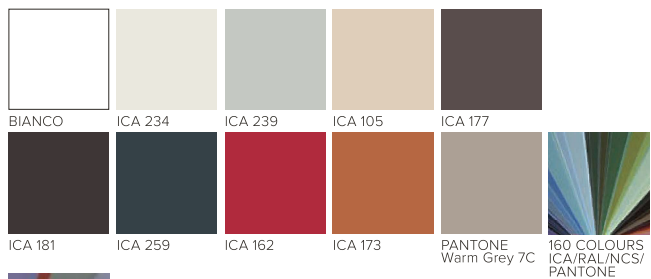

LACCATO
LAQUERED
LAQUÉ

Metallizzato opaco e lucido
Metallized matt or glossy finishing
Métallisé mat et brillant

Effetto acciaio
Steel effect
Effet acier

Effetto metallo
Metal effect
Effet métal