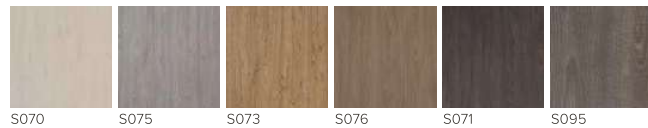

Finitura sagade essenza legno
Sagade wood finish
Sagade essence finition

Finitura sherwood essenza legno
Sherwood wood finish
Sherwood essence finition