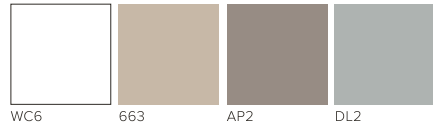

LAMINATO BASSA PRESSIONE
LOW-PRESSURE LAMINATE
STRATIFIE BASSE PRESSION

Opaco bordo laser
Laser edge matt
Mat chant laser