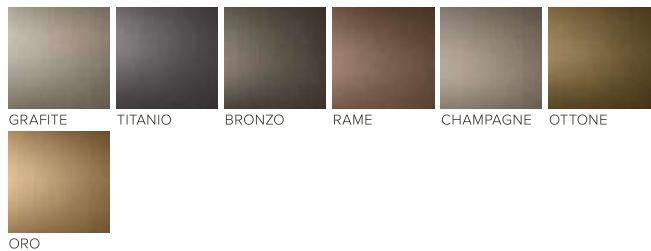

LACCATO
LAQUERED
LAQUÉ

Metallizzato opaco e lucido
Metallized matt or glossy finishing
Métallisé mat et brillant

Effetto acciaio
Steel effect
Effet acier

Effetto metallo
Metal effect
Effet métal

Effetto metallo satinato
Metal effect brushed finish
Effet métal satiné

LACCATO
LAQUERED
LAQUÉ

APERTURA
OPENING
OUVERTURE