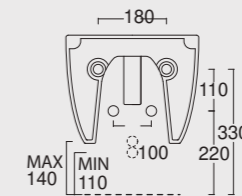

Cod. 32230101

Bidet Sospeso Unica 50
Unica wall hung bidet 50