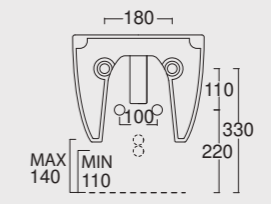

Vaso Sospeso Unica 55
Unica wall hung WC 55

Cod. 32250101

Bidet Sospeso Unica 55
Unica wall hung bidet 55

SPY

Una linea di lavabi particolarmente adatta a spazi limitati e a sale da bagno che nonostante le dimensioni non vogliono sacrificare il design. Tutta la praticità e lo stile di Alice Ceramica, per tutte le necessità.