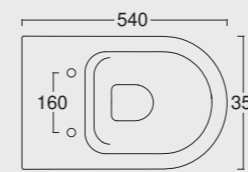

Cod. 32200101

Vaso Unica
Unica WC