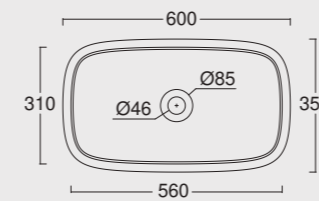

Cod. 33190101

Lavabo Nur 80x40 Plan
Nur washbasin 80x40 Plan

Cod. 33120101

Vaso sospeso Nur
Nur WC wall hung

Cod. 33130101

Bidet sospeso Nur
Nur bidet wall hung

Cod. 33250101

Lavabo Nur 60x35
Nur washbasin 60x35