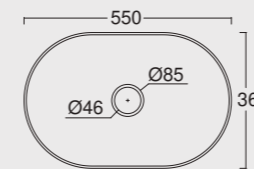

Cod. 32170101
Lavabo Unica 37x37
Unica washbasin 37x37

Unica

Cod. 32190101
Lavabo Unica 50x37
Unica washbasin 50x37

Unica

Cod. 32130101
Lavabo Unica 45x31
Unica washbasin 45x31

Colore cenere matt
Ash matt color