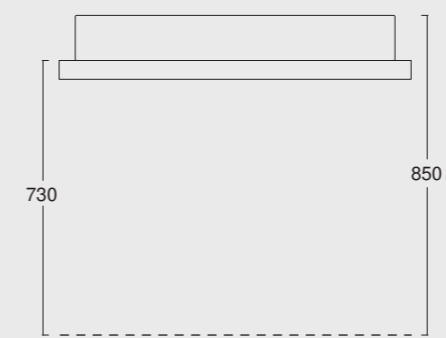

Cod. PA120H

Portasalviette Hide 120
Towel holder Hide 120

Hide

Cod. 31110101
 Lavabo Hide 65x40
 Hide washbasin 65x40

Colore nero matt
Black matt color

Cod. 31100101
Lavabo Hide 85x37
Hide washbasin 85x37

Hide