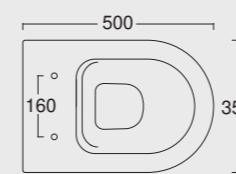

Cod. 32220101

Vaso Sospeso Unica 50
Unica wall hung WC 50