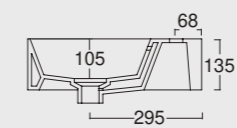

Colore cenere matt
Ash matt color

NEW Cod. 34350101

Lavabo Spy 101x46
Spy washbasin 101x46

Spy

NEW Cod. 34360101
 Lavabo Spy 101x46 Plan
 Spy washbasin 101x46 Plan

Cod. 34130101
Lavabo Spy 30x30
Spy washbasin 30x30