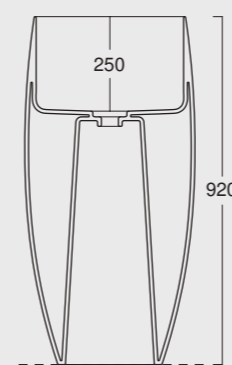

Cod. 33140101

Lavabo Nur Freestanding
Nur washbasin Freestanding