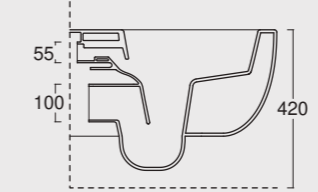

Cod. 32240101

Vaso Sospeso Unica 55
Unica wall hung WC 55