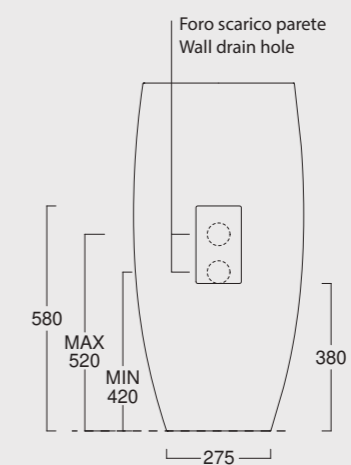

Colore nero matt
Black matt color

Cod. 33190101

Lavabo Nur 80x40 Plan
Nur washbasin 80x40 Plan

Colore nero matt
Black matt color

Cod. 33150101

Lavabo Nur Freestanding Plan
Nur washbasin Freestanding Plan

Colore rosa matt
Rose matt color