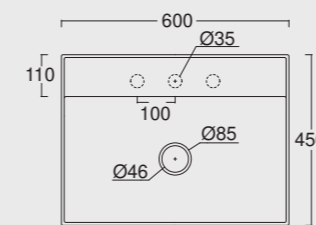

Cod. 31270101S

Lavabo Hide 50x35 sospeso
Hide washbasin 50x35 wall hung

Cod. PA50H

Portasalviette Hide 50
Towel holder Hide 50

Hide

Colore verde Alpi matt
Alpi green matt color

Cod. 31230101S

Lavabo Hide 60x45 sospeso
Hide washbasin 60x45 wall hung