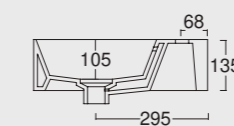

NEW Cod. 34350101

Lavabo Spy 101x46
Spy washbasin 101x46