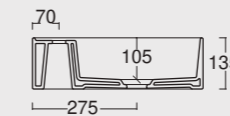

Cod. 31270101S

Lavabo Hide 50x35 sospeso
Hide washbasin 50x35 wall hung

Cod. PA50H

Portasalviette Hide 50
Towel holder Hide 50

Hide

Colore verde Alpi matt
Alpi green matt color

Cod. 31230101S

Lavabo Hide 60x45 sospeso
Hide washbasin 60x45 wall hung