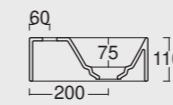

Colore cenere matt
Ash matt color

NEW Cod. 34350101

Lavabo Spy 101x46
Spy washbasin 101x46

Spy

NEW Cod. 34360101
 Lavabo Spy 101x46 Plan
 Spy washbasin 101x46 Plan

Cod. 34130101
Lavabo Spy 30x30
Spy washbasin 30x30