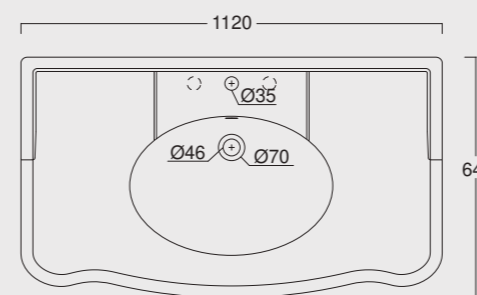

Cod. 28280101

Monoblocco Boheme
Boheme monoblock WC

Cod. 28330101

Cassetta a zaino
Low level flushing

Cod. 28320101

Cassetta alta
High cistern flushing

Cod. 28250101

Lavabo Consolle Boheme 112
Boheme Washbasin Consolle 112