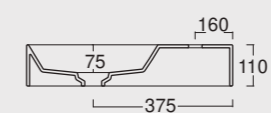

Cod. 34120101
Lavabo Spy 40x30
Spy washbasin 40x30

Colore grigio matt
Grey matt color

Cod. 34110101
Lavabo Spy 45x20
Spy washbasin 45x20

Cod. 34100101

Lavabo Spy 55x25
Spy washbasin 55x25

Colore sabbia matt
Sand matt color