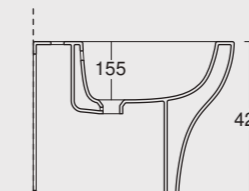

Cod. 32210101

Bidet Unica
Unica bidet