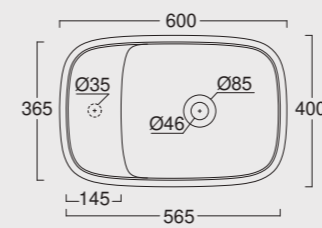

Cod. 33160101
 Lavabo Nur 90x45
 Nur washbasin 90x45

Colore grigio matt
Grey matt color

Cod. 33210101

Lavabo Nur 60x45 Plan
Nur washbasin 60x45 Plan

Cod. 33200101

Lavabo Nur 60x40 Plan
Nur washbasin 60x40 Plan