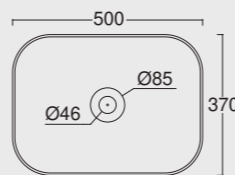

Cod. 32190101
Lavabo Unica 50x37
Unica washbasin 50x37