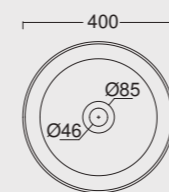

Colore nero matt
Black matt color

NEW Cod. 34230101

Lavabo Spy Round ø40
Spy washbasin Round ø40