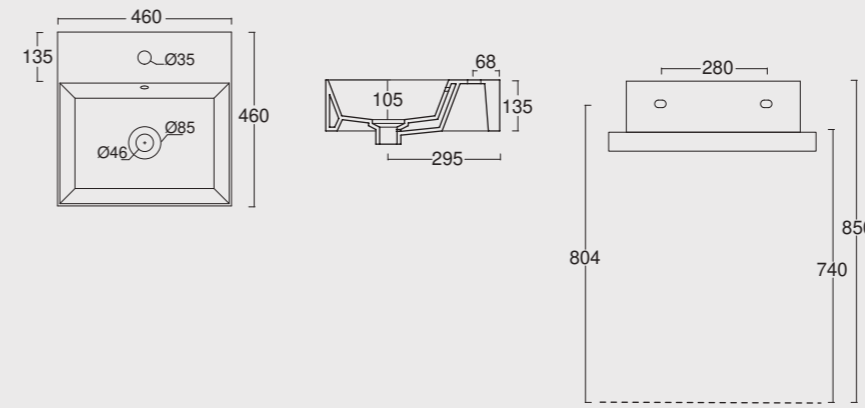

Cod. 34160101

Lavabo Spy 80x25
Spy washbasin 80x25

Colore nero matt
Black matt color

NEW Cod. 34230101

Lavabo Spy Round ø40
Spy washbasin Round ø40

NEW Cod. 34310101

Lavabo Spy 46x46
Spy washbasin 46x46

NEW Cod. 34320101