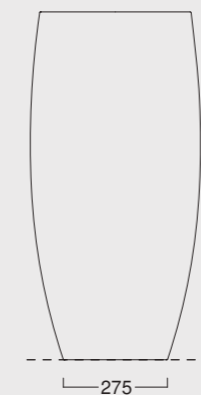

Cod. 33140101

Lavabo Nur Freestanding
Nur washbasin Freestanding