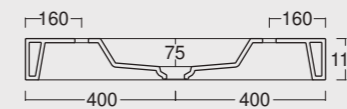

Cod. 34140101
Lavabo Spy 60x30
Spy washbasin 60x30

Cod. 34150101
Lavabo Spy 75x27
Spy washbasin 75x27

Colore nero matt
Black matt color

Cod. 34160101

Lavabo Spy 80x25
Spy washbasin 80x25

BOHEME

Una collezione senza tempo, elegante e sempre di moda. Boheme riscopre il lusso di arredare stanze da bagno ed ambienti della tradizione.