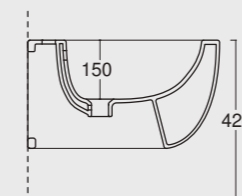

Cod. 32230101

Bidet Sospeso Unica 50
Unica wall hung bidet 50