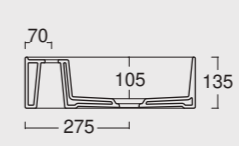

Cod. PA60H

Portasalvietta Hide 60
Towel holder Hide 60

Cod. 31240101S

Lavabo Hide 80x45 sospeso
Hide washbasin 80x45 wall hung

Cod. PA80H

Portasalvietta Hide 80
Towel holder Hide 80

Hide

Cod. 31250101S