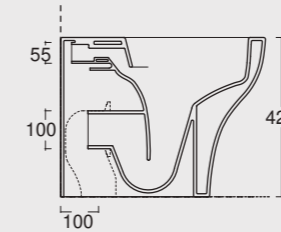

Cod. 32200101

Vaso Unica
Unica WC