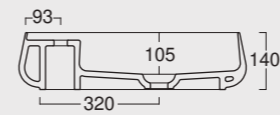

Cod. 33160101
 Lavabo Nur 90x45
 Nur washbasin 90x45

Colore grigio matt
Grey matt color

Cod. 33210101

Lavabo Nur 60x45 Plan
Nur washbasin 60x45 Plan

Cod. 33200101

Lavabo Nur 60x40 Plan
Nur washbasin 60x40 Plan