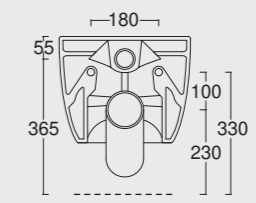

Vaso Sospeso Unica 55
Unica wall hung WC 55