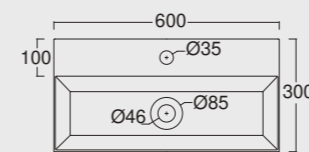

Colore sabbia matt
Sand matt color

Cod. 34140101
Lavabo Spy 60x30
Spy washbasin 60x30