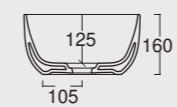

Cod. 32170101
Lavabo Unica 37x37
Unica washbasin 37x37

Unica

Cod. 32190101
Lavabo Unica 50x37
Unica washbasin 50x37

Unica

Cod. 32130101
Lavabo Unica 45x31
Unica washbasin 45x31

Colore cenere matt
Ash matt color