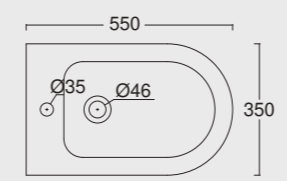

Vaso Sospeso Unica 55
Unica wall hung WC 55

Cod. 32250101

Bidet Sospeso Unica 55
Unica wall hung bidet 55

SPY

Una linea di lavabi particolarmente adatta a spazi limitati e a sale da bagno che nonostante le dimensioni non vogliono sacrificare il design. Tutta la praticità e lo stile di Alice Ceramica, per tutte le necessità.