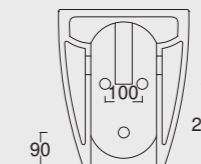

Cod. 32210101

Bidet Unica
Unica bidet