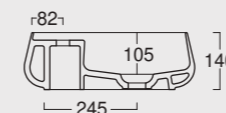

Cod. 33160101
 Lavabo Nur 90x45
 Nur washbasin 90x45

Colore grigio matt
Grey matt color

Cod. 33210101

Lavabo Nur 60x45 Plan
Nur washbasin 60x45 Plan

Cod. 33200101

Lavabo Nur 60x40 Plan
Nur washbasin 60x40 Plan