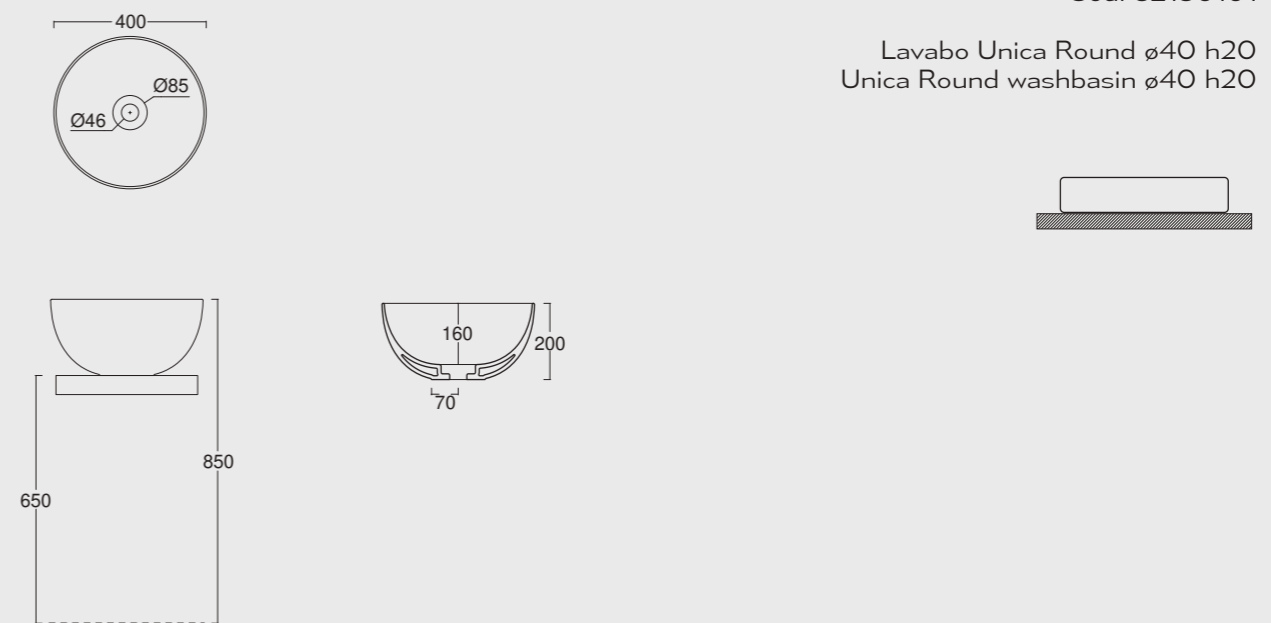

Lavabo Unica Square 40x40 h30
Unica Square washbasin 40x40 h30

Colore rosa matt
Rose matt color

Unica

Cod. 32180101

Lavabo Unica Round ø40 h20
Unica Round washbasin ø40 h20

Unica

Colore antracite matt
Anthracite matt color