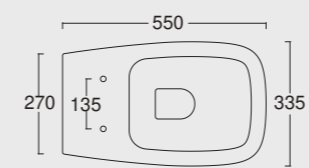

Cod. 33120101
Vaso sospeso Nur
Nur WC wall hung