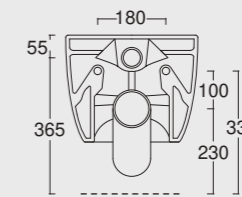

Cod. 32220101

Vaso Sospeso Unica 50
Unica wall hung WC 50