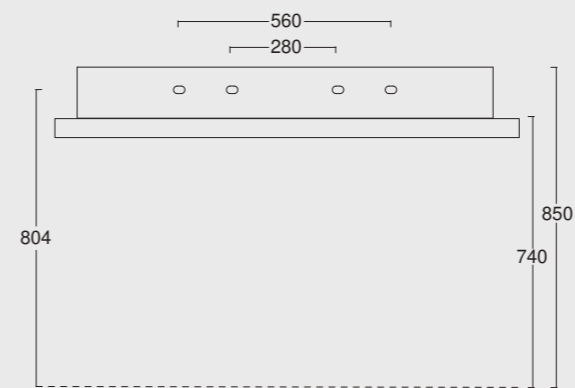

Colore cenere matt
Ash matt color

NEW Cod. 34350101

Lavabo Spy 101x46
Spy washbasin 101x46

Spy

NEW Cod. 34360101
 Lavabo Spy 101x46 Plan
 Spy washbasin 101x46 Plan

Cod. 34130101
Lavabo Spy 30x30
Spy washbasin 30x30