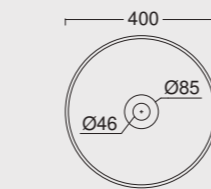

Cod. 31140101
Lavabo Hide Circle
Hide washbasin Circle