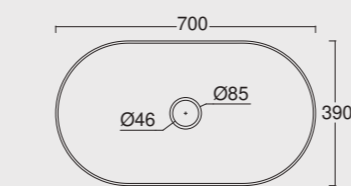

Colore sabbia matt
Sand matt color