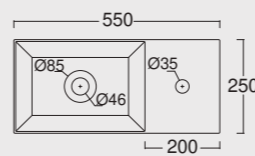

Cod. 34120101
Lavabo Spy 40x30
Spy washbasin 40x30

Colore grigio matt
Grey matt color

Cod. 34110101
Lavabo Spy 45x20
Spy washbasin 45x20

Cod. 34100101

Lavabo Spy 55x25
Spy washbasin 55x25

Colore sabbia matt
Sand matt color