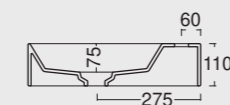

Colore grigio matt
Grey matt color

Cod. 34110101
Lavabo Spy 45x20
Spy washbasin 45x20