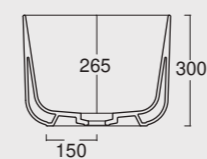

Unica

Cod. 32150101

Lavabo Unica Rectangolar 50x40 h30
Unica Rectangolar washbasin 50x40 h30