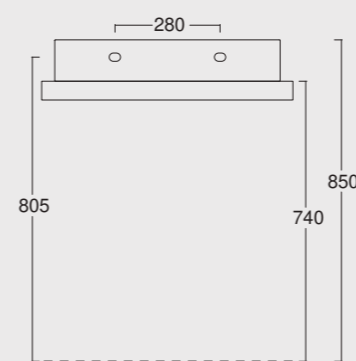

Colore sabbia matt
Sand matt color

Cod. 34140101
Lavabo Spy 60x30
Spy washbasin 60x30