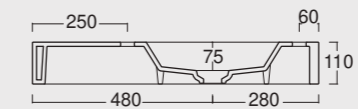

Cod. 34150101
Lavabo Spy 75x27
Spy washbasin 75x27