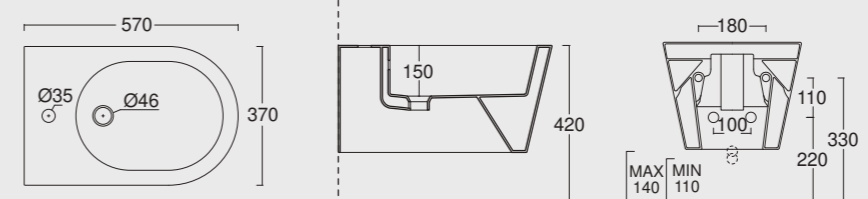

Cod. 31150101
Vaso Hide Round
Hide WC Round

Cod. 31160101
Bidet Hide Round
Hide bidet Round

Colore caffè matt
Coffee matt color

Cod. 31170101

Vaso sospeso Hide Round
Hide Round wall hung WC

Cod. 31180101

Bidet sospeso Hide Round
Hide Round wall hung bidet