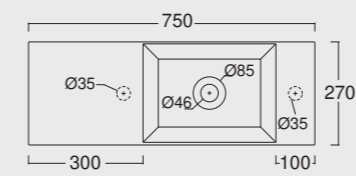

Cod. 34150101
Lavabo Spy 75x27
Spy washbasin 75x27