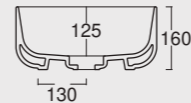

Cod. 32190101
Lavabo Unica 50x37
Unica washbasin 50x37