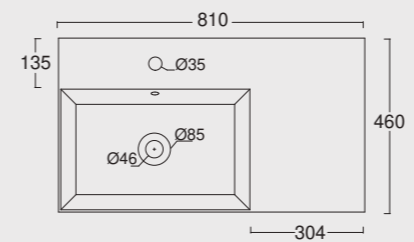

Lavabo Spy Oval 65x35
Spy washbasin Oval 65x35

Colore sabbia matt
Sand matt color

NEW Cod. 34330101

Lavabo Spy 81x46
Spy washbasin 81x46

Colore cenere matt
Ash matt color

NEW Cod. 34340101

Lavabo Spy 81x46 Plan
Spy washbasin 81x46 Plan