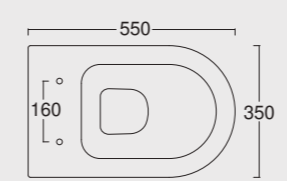

Cod. 32240101

Vaso Sospeso Unica 55
Unica wall hung WC 55