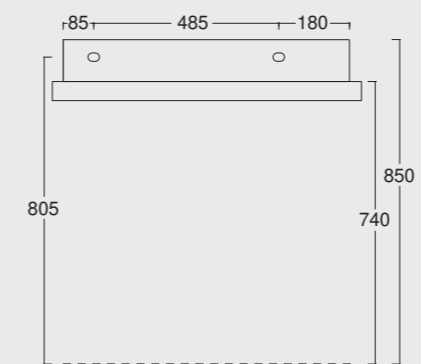

Cod. 34150101
Lavabo Spy 75x27
Spy washbasin 75x27