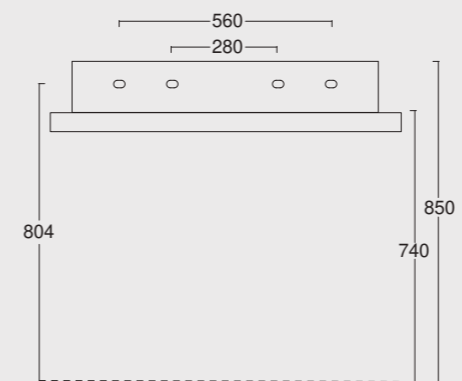

Lavabo Spy Oval 65x35
Spy washbasin Oval 65x35

Colore sabbia matt
Sand matt color

NEW Cod. 34330101

Lavabo Spy 81x46
Spy washbasin 81x46

Colore cenere matt
Ash matt color

NEW Cod. 34340101

Lavabo Spy 81x46 Plan
Spy washbasin 81x46 Plan