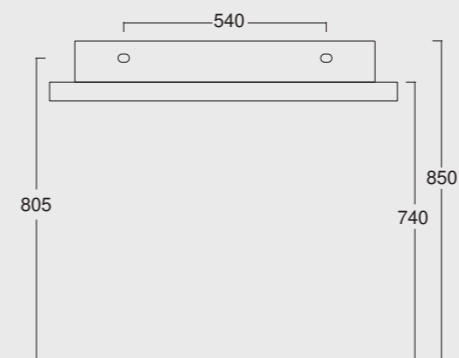

Cod. 34140101
Lavabo Spy 60x30
Spy washbasin 60x30

Cod. 34150101
Lavabo Spy 75x27
Spy washbasin 75x27

Colore nero matt
Black matt color

Cod. 34160101

Lavabo Spy 80x25
Spy washbasin 80x25

BOHEME

Una collezione senza tempo, elegante e sempre di moda. Boheme riscopre il lusso di arredare stanze da bagno ed ambienti della tradizione.