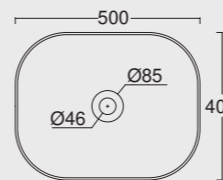

Unica

Cod. 32150101

Lavabo Unica Rectangolar 50x40 h30
Unica Rectangolar washbasin 50x40 h30