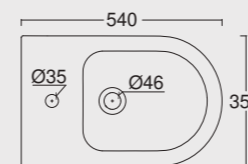

Cod. 32210101

Bidet Unica
Unica bidet