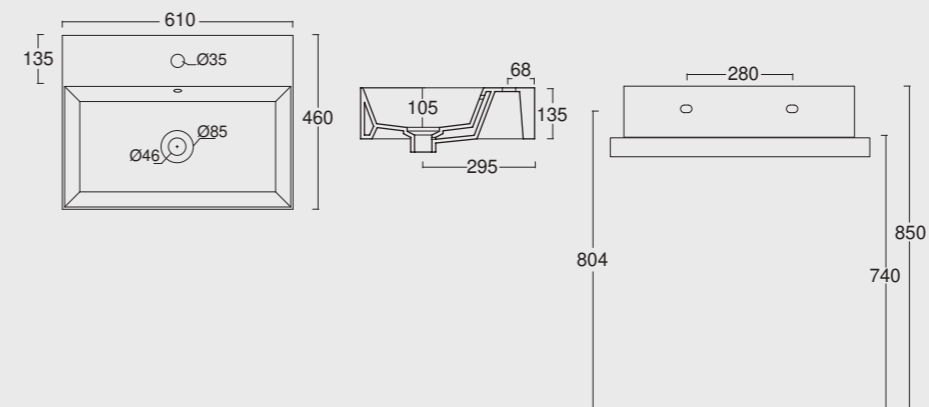

Cod. 34160101

Lavabo Spy 80x25
Spy washbasin 80x25

Colore nero matt
Black matt color

NEW Cod. 34230101

Lavabo Spy Round ø40
Spy washbasin Round ø40

NEW Cod. 34310101

Lavabo Spy 46x46
Spy washbasin 46x46

NEW Cod. 34320101