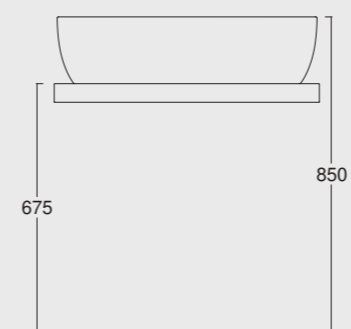

Colore sabbia matt
Sand matt color