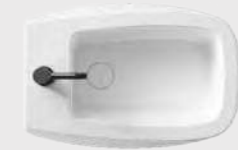

Cod. 33130101

Bidet sospeso Nur
Nur bidet wall hung