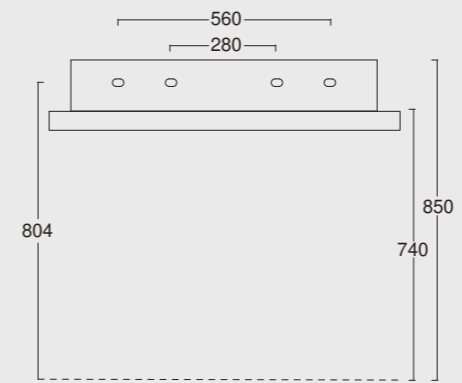

Lavabo Spy Oval 65x35
Spy washbasin Oval 65x35

Colore sabbia matt
Sand matt color

NEW Cod. 34330101

Lavabo Spy 81x46
Spy washbasin 81x46

Colore cenere matt
Ash matt color

NEW Cod. 34340101

Lavabo Spy 81x46 Plan
Spy washbasin 81x46 Plan