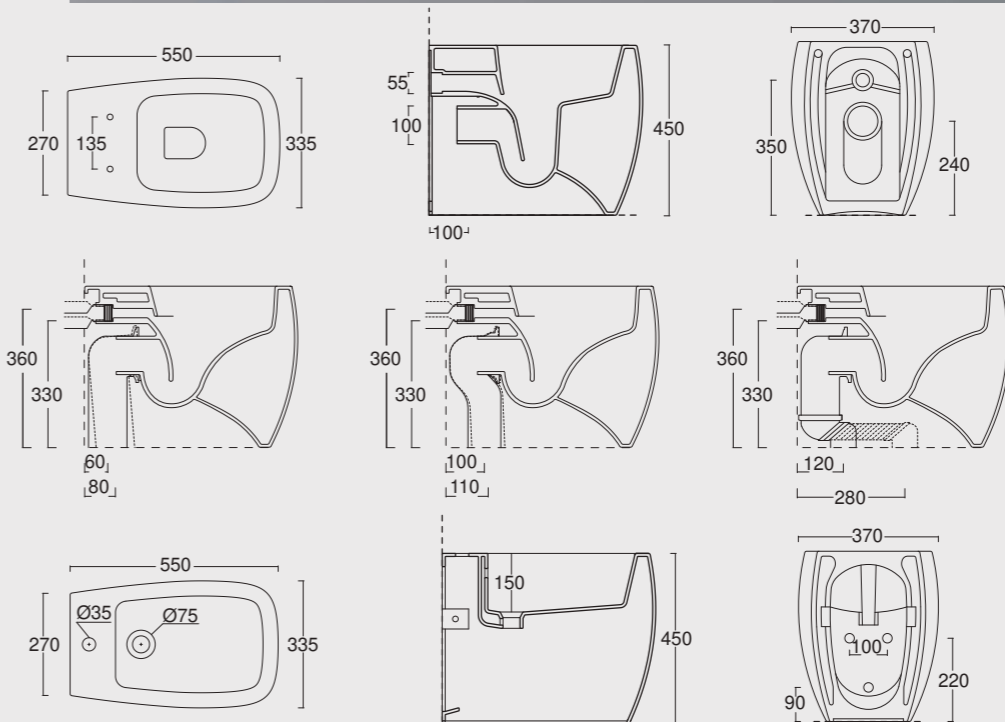

Cod. 33100101

Vaso Nur
WC Nur

Cod. 33110101

Bidet Nur
Bidet Nur