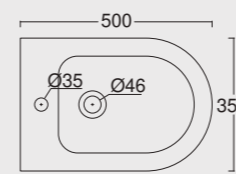

Cod. 32230101

Bidet Sospeso Unica 50
Unica wall hung bidet 50