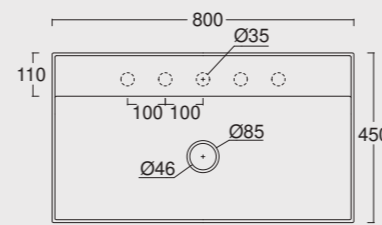

Cod. 31240101S

Lavabo Hide 80x45 sospeso
Hide washbasin 80x45 wall hung

Cod. PA80H

Portasalvietta Hide 80
Towel holder Hide 80

Hide