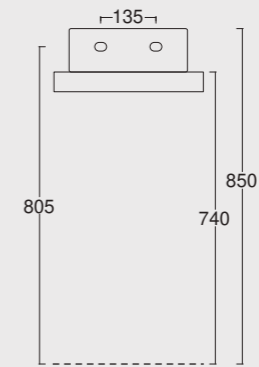

Colore cenere matt
Ash matt color

NEW Cod. 34350101

Lavabo Spy 101x46
Spy washbasin 101x46

Spy

NEW Cod. 34360101
 Lavabo Spy 101x46 Plan
 Spy washbasin 101x46 Plan

Cod. 34130101
Lavabo Spy 30x30
Spy washbasin 30x30