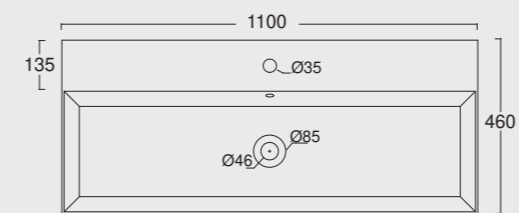

NEW Cod. 34350101

Lavabo Spy 101x46
Spy washbasin 101x46