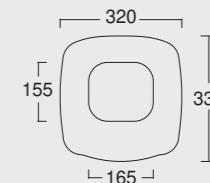

Cod. 28240101

Colonna in ceramica per lavabo Boheme 70
Ceramic pedestal for Boheme Washbasin 70