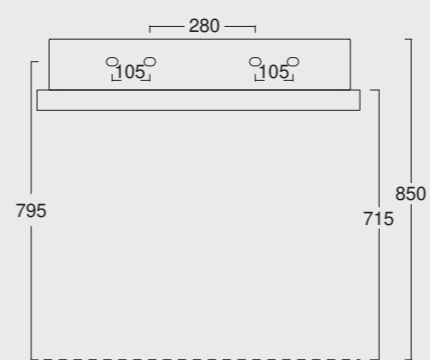

Cod. 31240101S

Lavabo Hide 80x45 sospeso
Hide washbasin 80x45 wall hung

Cod. PA80H

Portasalvietta Hide 80
Towel holder Hide 80

Hide