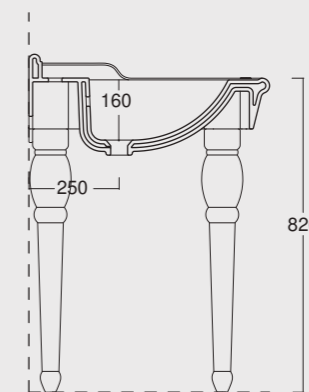

Cod. 28280101

Monoblocco Boheme
Boheme monoblock WC

Cod. 28330101

Cassetta a zaino
Low level flushing

Cod. 28320101

Cassetta alta
High cistern flushing

Cod. 28250101

Lavabo Consolle Boheme 112
Boheme Washbasin Consolle 112