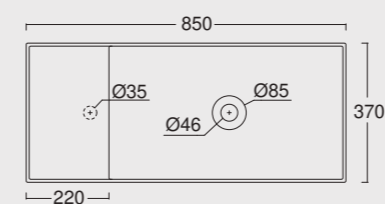

Cod. PA120H

Portasalviette Hide 120
Towel holder Hide 120

Hide

Cod. 31110101
 Lavabo Hide 65x40
 Hide washbasin 65x40

Colore nero matt
Black matt color

Cod. 31100101
Lavabo Hide 85x37
Hide washbasin 85x37

Hide