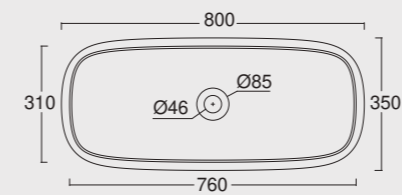

Cod. 33240101

Lavabo Nur 80x35
Nur washbasin 80x35