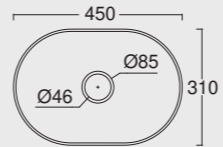

Cod. 32170101
Lavabo Unica 37x37
Unica washbasin 37x37

Unica

Cod. 32190101
Lavabo Unica 50x37
Unica washbasin 50x37

Unica

Cod. 32130101
Lavabo Unica 45x31
Unica washbasin 45x31

Colore cenere matt
Ash matt color