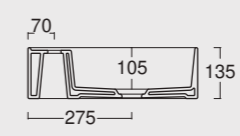

Cod. 31240101S

Lavabo Hide 80x45 sospeso
Hide washbasin 80x45 wall hung

Cod. PA80H

Portasalvietta Hide 80
Towel holder Hide 80

Hide