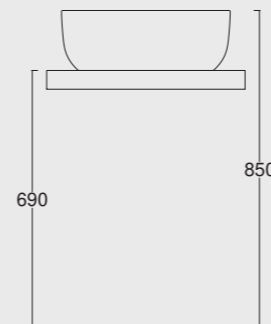

Cod. 32170101
Lavabo Unica 37x37
Unica washbasin 37x37

Unica

Cod. 32190101
Lavabo Unica 50x37
Unica washbasin 50x37

Unica

Cod. 32130101
Lavabo Unica 45x31
Unica washbasin 45x31

Colore cenere matt
Ash matt color