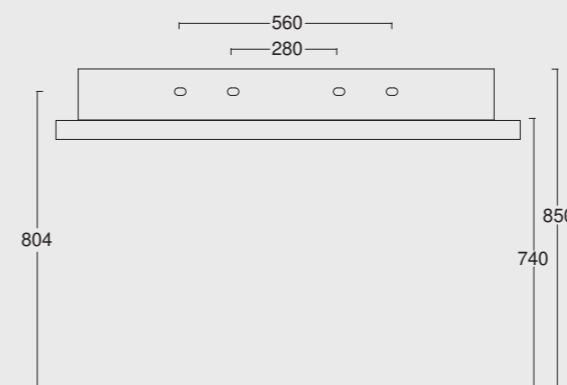

NEW Cod. 34350101

Lavabo Spy 101x46
Spy washbasin 101x46