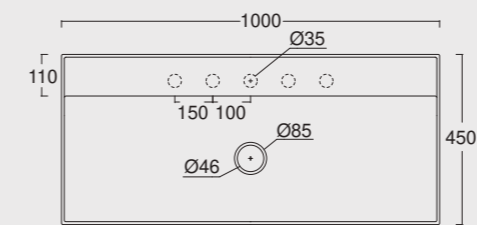

Cod. PA60H

Portasalvietta Hide 60
Towel holder Hide 60

Cod. 31240101S

Lavabo Hide 80x45 sospeso
Hide washbasin 80x45 wall hung

Cod. PA80H

Portasalvietta Hide 80
Towel holder Hide 80

Hide

Cod. 31250101S