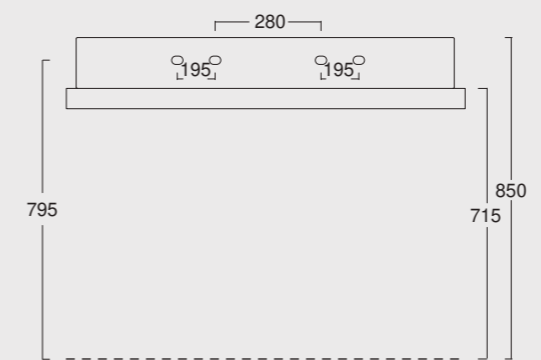

Cod. PA60H

Portasalvietta Hide 60
Towel holder Hide 60

Cod. 31240101S

Lavabo Hide 80x45 sospeso
Hide washbasin 80x45 wall hung

Cod. PA80H

Portasalvietta Hide 80
Towel holder Hide 80

Hide

Cod. 31250101S