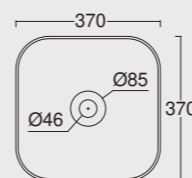

Lavabo Unica Square 40x40 h30
Unica Square washbasin 40x40 h30

Colore rosa matt
Rose matt color

Unica

Cod. 32180101

Lavabo Unica Round ø40 h20
Unica Round washbasin ø40 h20

Unica

Colore antracite matt
Anthracite matt color