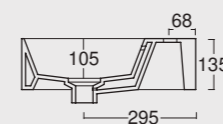

Lavabo Spy Oval 65x35
Spy washbasin Oval 65x35

Colore sabbia matt
Sand matt color

NEW Cod. 34330101

Lavabo Spy 81x46
Spy washbasin 81x46

Colore cenere matt
Ash matt color

NEW Cod. 34340101

Lavabo Spy 81x46 Plan
Spy washbasin 81x46 Plan