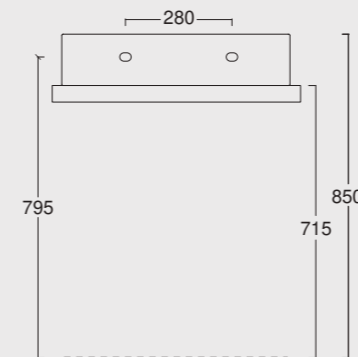

Cod. 31270101S

Lavabo Hide 50x35 sospeso
Hide washbasin 50x35 wall hung

Cod. PA50H

Portasalviette Hide 50
Towel holder Hide 50

Hide

Colore verde Alpi matt
Alpi green matt color

Cod. 31230101S

Lavabo Hide 60x45 sospeso
Hide washbasin 60x45 wall hung