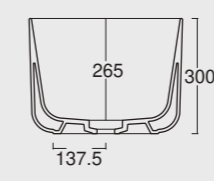

Unica

Cod. 32140101

Lavabo Unica Square 40x40 h30
Unica Square washbasin 40x40 h30