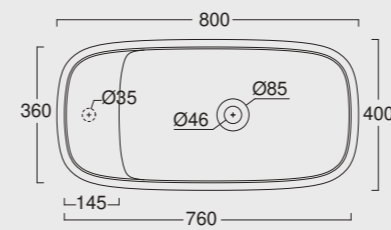

Cod. 33190101

Lavabo Nur 80x40 Plan
Nur washbasin 80x40 Plan