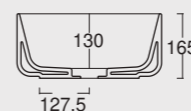

Lavabo Unica Square 40x40 h30
Unica Square washbasin 40x40 h30

Colore rosa matt
Rose matt color

Unica

Cod. 32180101

Lavabo Unica Round ø40 h20
Unica Round washbasin ø40 h20

Unica

Colore antracite matt
Anthracite matt color