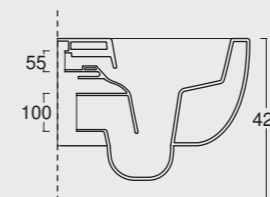

Cod. 32220101

Vaso Sospeso Unica 50
Unica wall hung WC 50