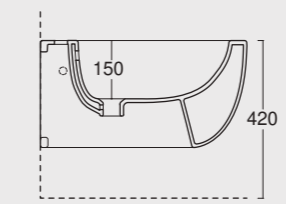

Vaso Sospeso Unica 55
Unica wall hung WC 55

Cod. 32250101

Bidet Sospeso Unica 55
Unica wall hung bidet 55

SPY

Una linea di lavabi particolarmente adatta a spazi limitati e a sale da bagno che nonostante le dimensioni non vogliono sacrificare il design. Tutta la praticità e lo stile di Alice Ceramica, per tutte le necessità.