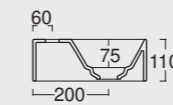

Colore cenere matt
Ash matt color

NEW Cod. 34350101

Lavabo Spy 101x46
Spy washbasin 101x46

Spy

NEW Cod. 34360101
 Lavabo Spy 101x46 Plan
 Spy washbasin 101x46 Plan

Cod. 34130101
Lavabo Spy 30x30
Spy washbasin 30x30