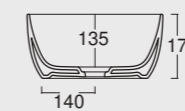

Cod. 32170101
Lavabo Unica 37x37
Unica washbasin 37x37

Unica

Cod. 32190101
Lavabo Unica 50x37
Unica washbasin 50x37

Unica

Cod. 32130101
Lavabo Unica 45x31
Unica washbasin 45x31

Colore cenere matt
Ash matt color