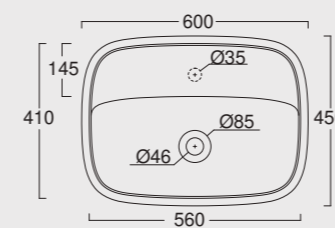

Cod. 33160101
 Lavabo Nur 90x45
 Nur washbasin 90x45

Colore grigio matt
Grey matt color

Cod. 33210101

Lavabo Nur 60x45 Plan
Nur washbasin 60x45 Plan

Cod. 33200101

Lavabo Nur 60x40 Plan
Nur washbasin 60x40 Plan