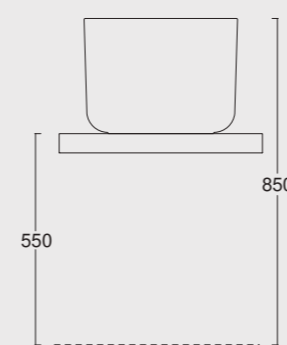

Unica

Cod. 32140101

Lavabo Unica Square 40x40 h30
Unica Square washbasin 40x40 h30