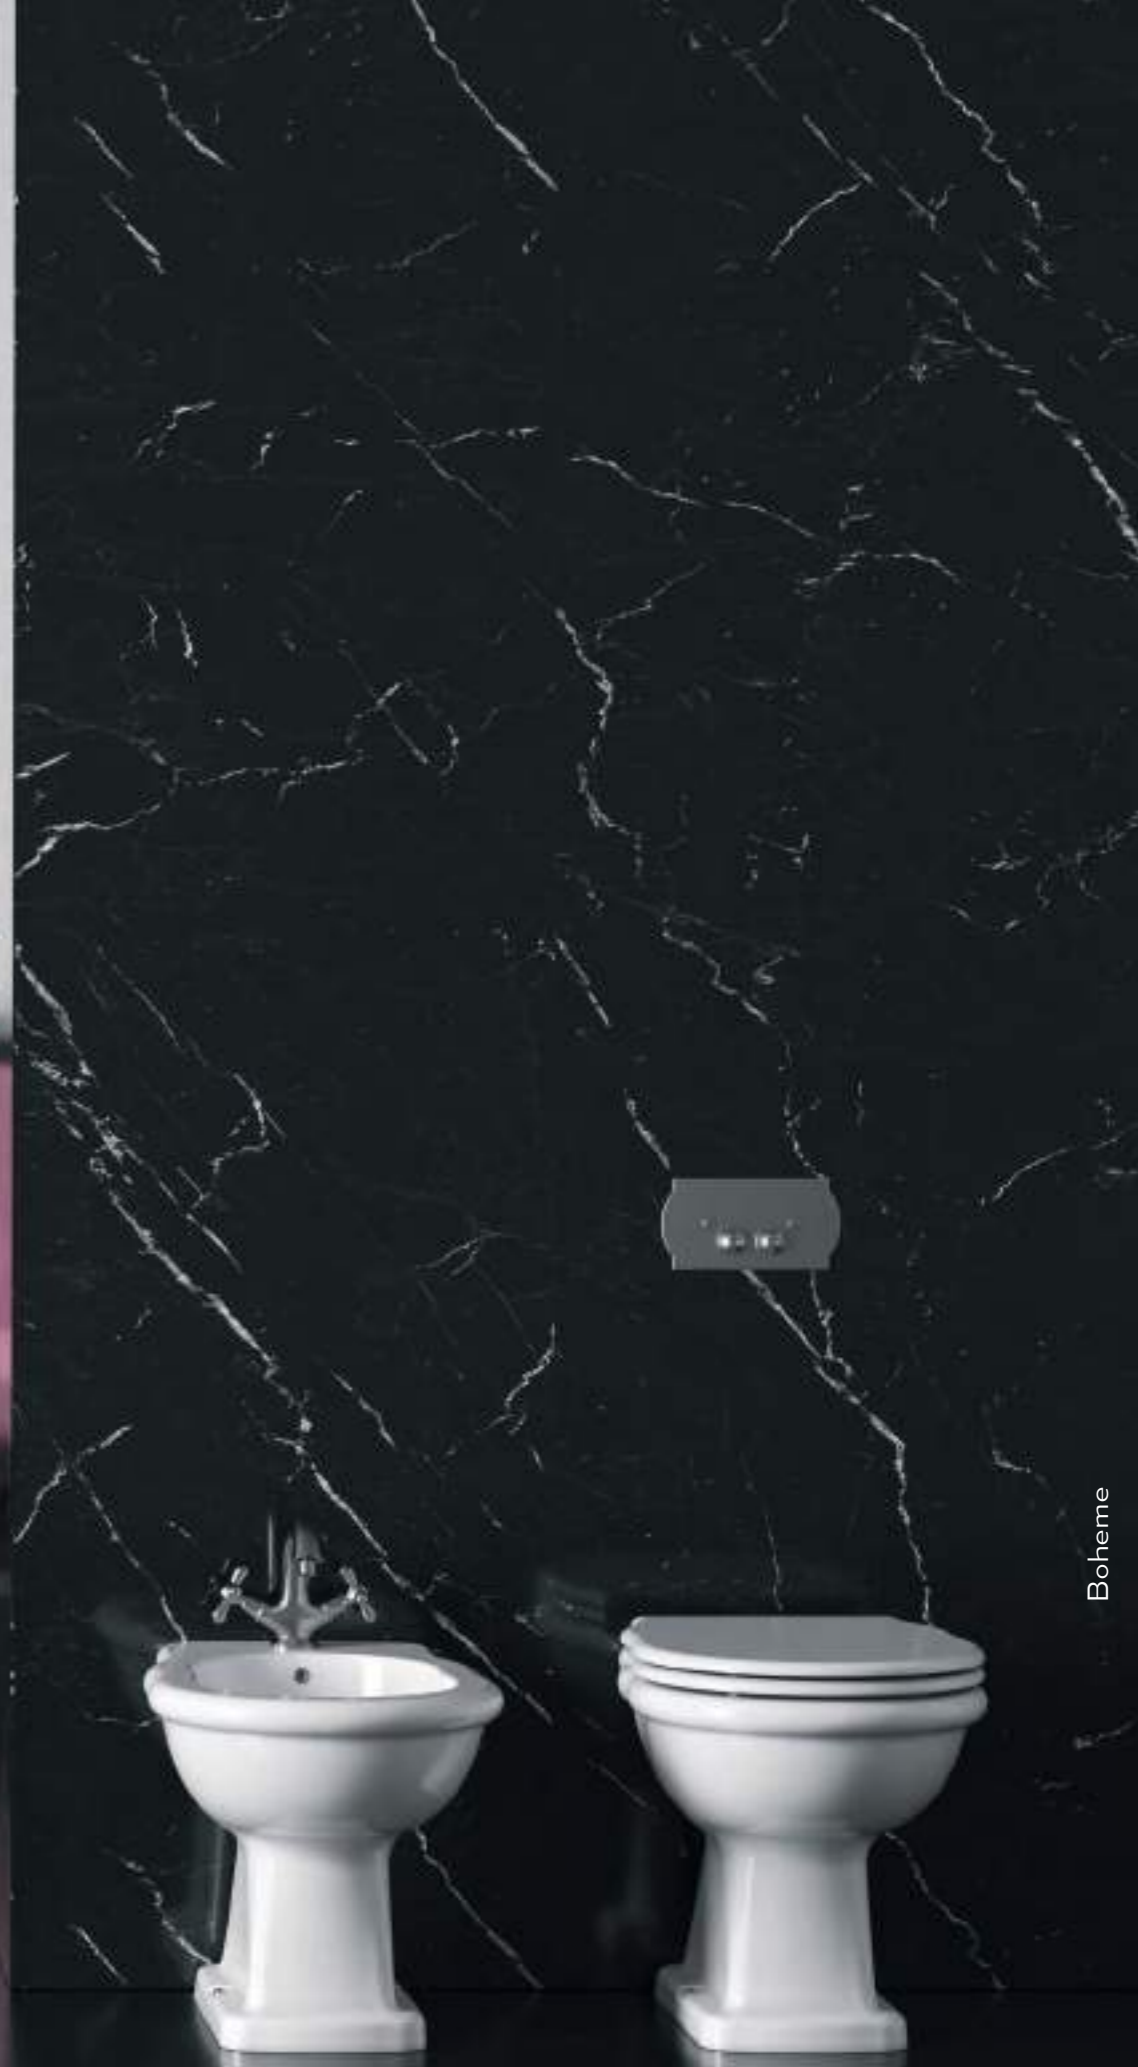

Cod. 28280101

Monoblocco Boheme
Boheme monoblock WC

Cod. 28330101

Cassetta a zaino
Low level flushing

Cod. 28320101

Cassetta alta
High cistern flushing

Cod. 28250101

Lavabo Consolle Boheme 112
Boheme Washbasin Consolle 112