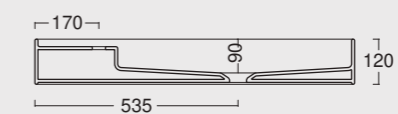

Cod. PA120H

Portasalviette Hide 120
Towel holder Hide 120

Hide

Cod. 31110101
 Lavabo Hide 65x40
 Hide washbasin 65x40

Colore nero matt
Black matt color

Cod. 31100101
Lavabo Hide 85x37
Hide washbasin 85x37

Hide