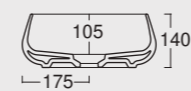

Cod. 33240101

Lavabo Nur 80x35
Nur washbasin 80x35