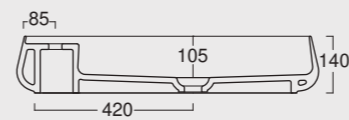

Cod. 33190101

Lavabo Nur 80x40 Plan
Nur washbasin 80x40 Plan