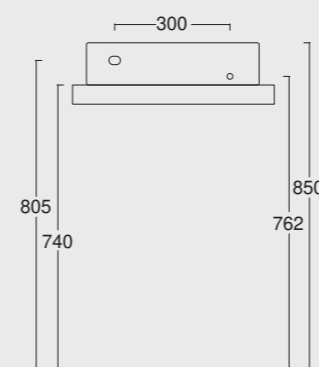

Colore grigio matt
Grey matt color

Cod. 34110101
Lavabo Spy 45x20
Spy washbasin 45x20