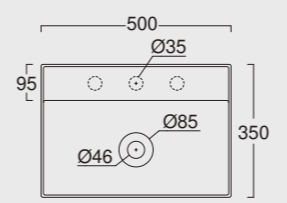

Colore sabbia matt
Sand matt color

Cod. 31270101S

Lavabo Hide 50x35 sospeso
Hide washbasin 50x35 wall hung

Cod. PA50H

Portasalviette Hide 50
Towel holder Hide 50