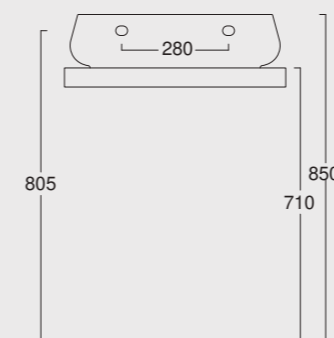

Cod. 33180101
Lavabo Nur 55x45
Nur washbasin 55x45