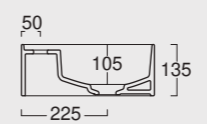

Cod. 31270101S

Lavabo Hide 50x35 sospeso
Hide washbasin 50x35 wall hung

Cod. PA50H

Portasalviette Hide 50
Towel holder Hide 50

Hide

Colore verde Alpi matt
Alpi green matt color

Cod. 31230101S

Lavabo Hide 60x45 sospeso
Hide washbasin 60x45 wall hung