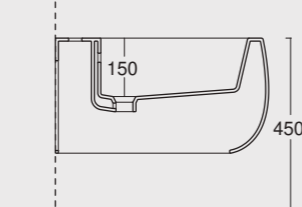

Cod. 33130101
Bidet sospeso Nur
Nur bidet wall hung