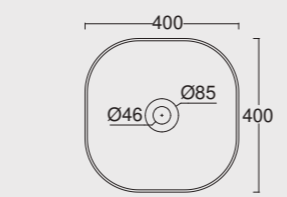

Unica

Cod. 32140101

Lavabo Unica Square 40x40 h30
Unica Square washbasin 40x40 h30