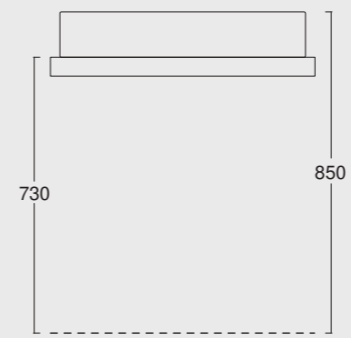

Cod. PA120H

Portasalviette Hide 120
Towel holder Hide 120

Hide

Cod. 31110101
 Lavabo Hide 65x40
 Hide washbasin 65x40

Colore nero matt
Black matt color

Cod. 31100101
Lavabo Hide 85x37
Hide washbasin 85x37

Hide