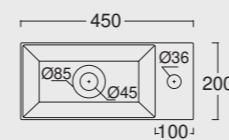

Colore grigio matt
Grey matt color

Cod. 34110101
Lavabo Spy 45x20
Spy washbasin 45x20