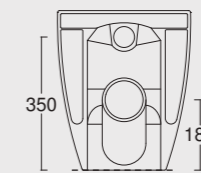

Cod. 32200101

Vaso Unica
Unica WC