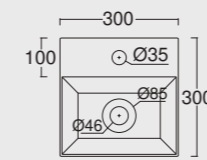

Colore cenere matt
Ash matt color

NEW Cod. 34350101

Lavabo Spy 101x46
Spy washbasin 101x46

Spy

NEW Cod. 34360101
 Lavabo Spy 101x46 Plan
 Spy washbasin 101x46 Plan

Cod. 34130101
Lavabo Spy 30x30
Spy washbasin 30x30