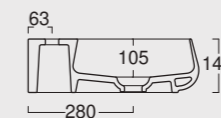

Cod. 33180101
Lavabo Nur 55x45
Nur washbasin 55x45