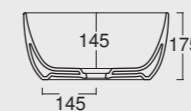

Cod. 32110101
Lavabo Unica 70x38
Unica washbasin 70x38