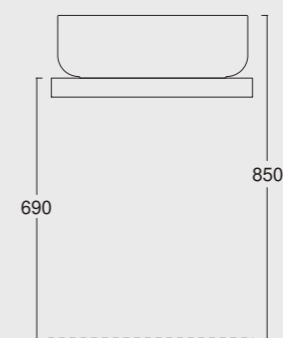

Cod. 32190101
Lavabo Unica 50x37
Unica washbasin 50x37