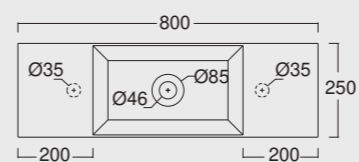

Cod. 34140101
Lavabo Spy 60x30
Spy washbasin 60x30

Cod. 34150101
Lavabo Spy 75x27
Spy washbasin 75x27

Colore nero matt
Black matt color

Cod. 34160101

Lavabo Spy 80x25
Spy washbasin 80x25

BOHEME

Una collezione senza tempo, elegante e sempre di moda. Boheme riscopre il lusso di arredare stanze da bagno ed ambienti della tradizione.