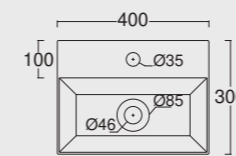

Colore cenere matt
Ash matt color

NEW Cod. 34350101

Lavabo Spy 101x46
Spy washbasin 101x46

Spy

NEW Cod. 34360101
 Lavabo Spy 101x46 Plan
 Spy washbasin 101x46 Plan

Cod. 34130101
Lavabo Spy 30x30
Spy washbasin 30x30