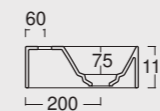

Colore sabbia matt
Sand matt color

Cod. 34140101
Lavabo Spy 60x30
Spy washbasin 60x30