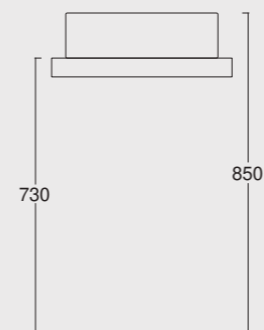

Cod. 31140101
Lavabo Hide Circle
Hide washbasin Circle