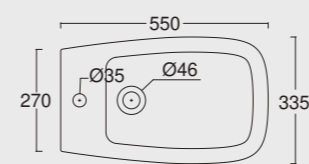

Cod. 33130101
Bidet sospeso Nur
Nur bidet wall hung