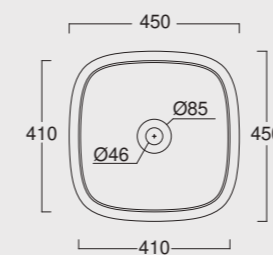

Colore nero matt
Black matt color

Cod. 33190101

Lavabo Nur 80x40 Plan
Nur washbasin 80x40 Plan

Colore nero matt
Black matt color

Cod. 33150101

Lavabo Nur Freestanding Plan
Nur washbasin Freestanding Plan

Colore rosa matt
Rose matt color