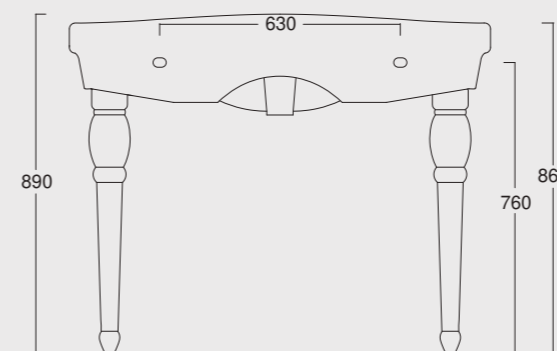

Cod. 28280101

Monoblocco Boheme
Boheme monoblock WC

Cod. 28330101

Cassetta a zaino
Low level flushing

Cod. 28320101

Cassetta alta
High cistern flushing

Cod. 28250101

Lavabo Consolle Boheme 112
Boheme Washbasin Consolle 112