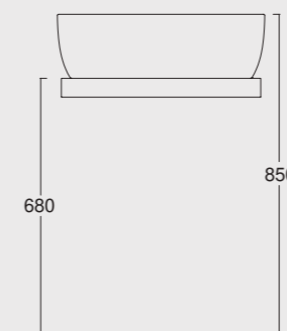

Cod. 32170101
Lavabo Unica 37x37
Unica washbasin 37x37

Unica

Cod. 32190101
Lavabo Unica 50x37
Unica washbasin 50x37

Unica

Cod. 32130101
Lavabo Unica 45x31
Unica washbasin 45x31

Colore cenere matt
Ash matt color