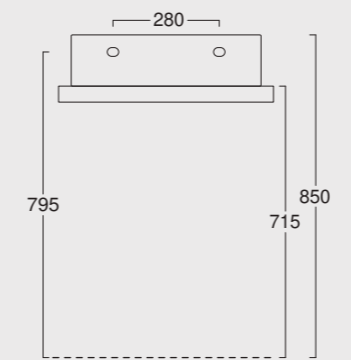

Cod. 31160101

Bidet Hide Round
Hide bidet Round

Cod. 31170101

Vaso sospeso Hide Round
Hide Round wall hung WC

Cod. 31180101

Bidet sospeso Hide Round
Hide Round wall hung bidet

Hide

Colore sabbia matt
Sand matt color