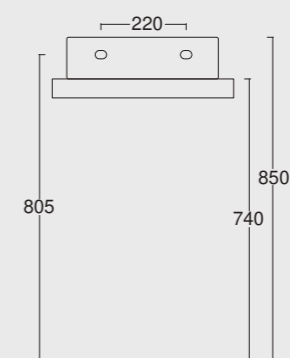

Colore cenere matt
Ash matt color

NEW Cod. 34350101

Lavabo Spy 101x46
Spy washbasin 101x46

Spy

NEW Cod. 34360101
 Lavabo Spy 101x46 Plan
 Spy washbasin 101x46 Plan

Cod. 34130101
Lavabo Spy 30x30
Spy washbasin 30x30