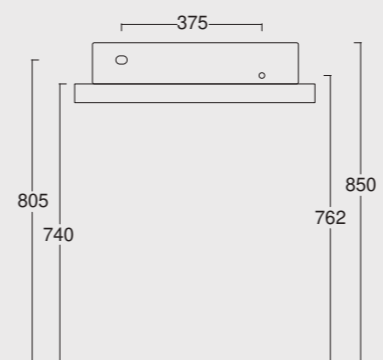

Cod. 34120101
Lavabo Spy 40x30
Spy washbasin 40x30

Colore grigio matt
Grey matt color

Cod. 34110101
Lavabo Spy 45x20
Spy washbasin 45x20

Cod. 34100101

Lavabo Spy 55x25
Spy washbasin 55x25

Colore sabbia matt
Sand matt color