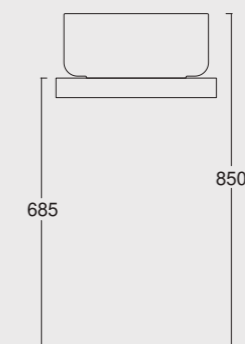

Lavabo Unica Square 40x40 h30
Unica Square washbasin 40x40 h30

Colore rosa matt
Rose matt color

Unica

Cod. 32180101

Lavabo Unica Round ø40 h20
Unica Round washbasin ø40 h20

Unica

Colore antracite matt
Anthracite matt color