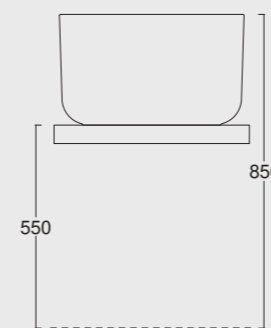

Unica

Cod. 32150101

Lavabo Unica Rectangolar 50x40 h30
Unica Rectangolar washbasin 50x40 h30