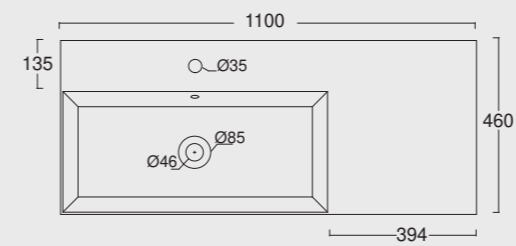

Colore cenere matt
Ash matt color

NEW Cod. 34350101

Lavabo Spy 101x46
Spy washbasin 101x46

Spy

NEW Cod. 34360101
 Lavabo Spy 101x46 Plan
 Spy washbasin 101x46 Plan

Cod. 34130101
Lavabo Spy 30x30
Spy washbasin 30x30