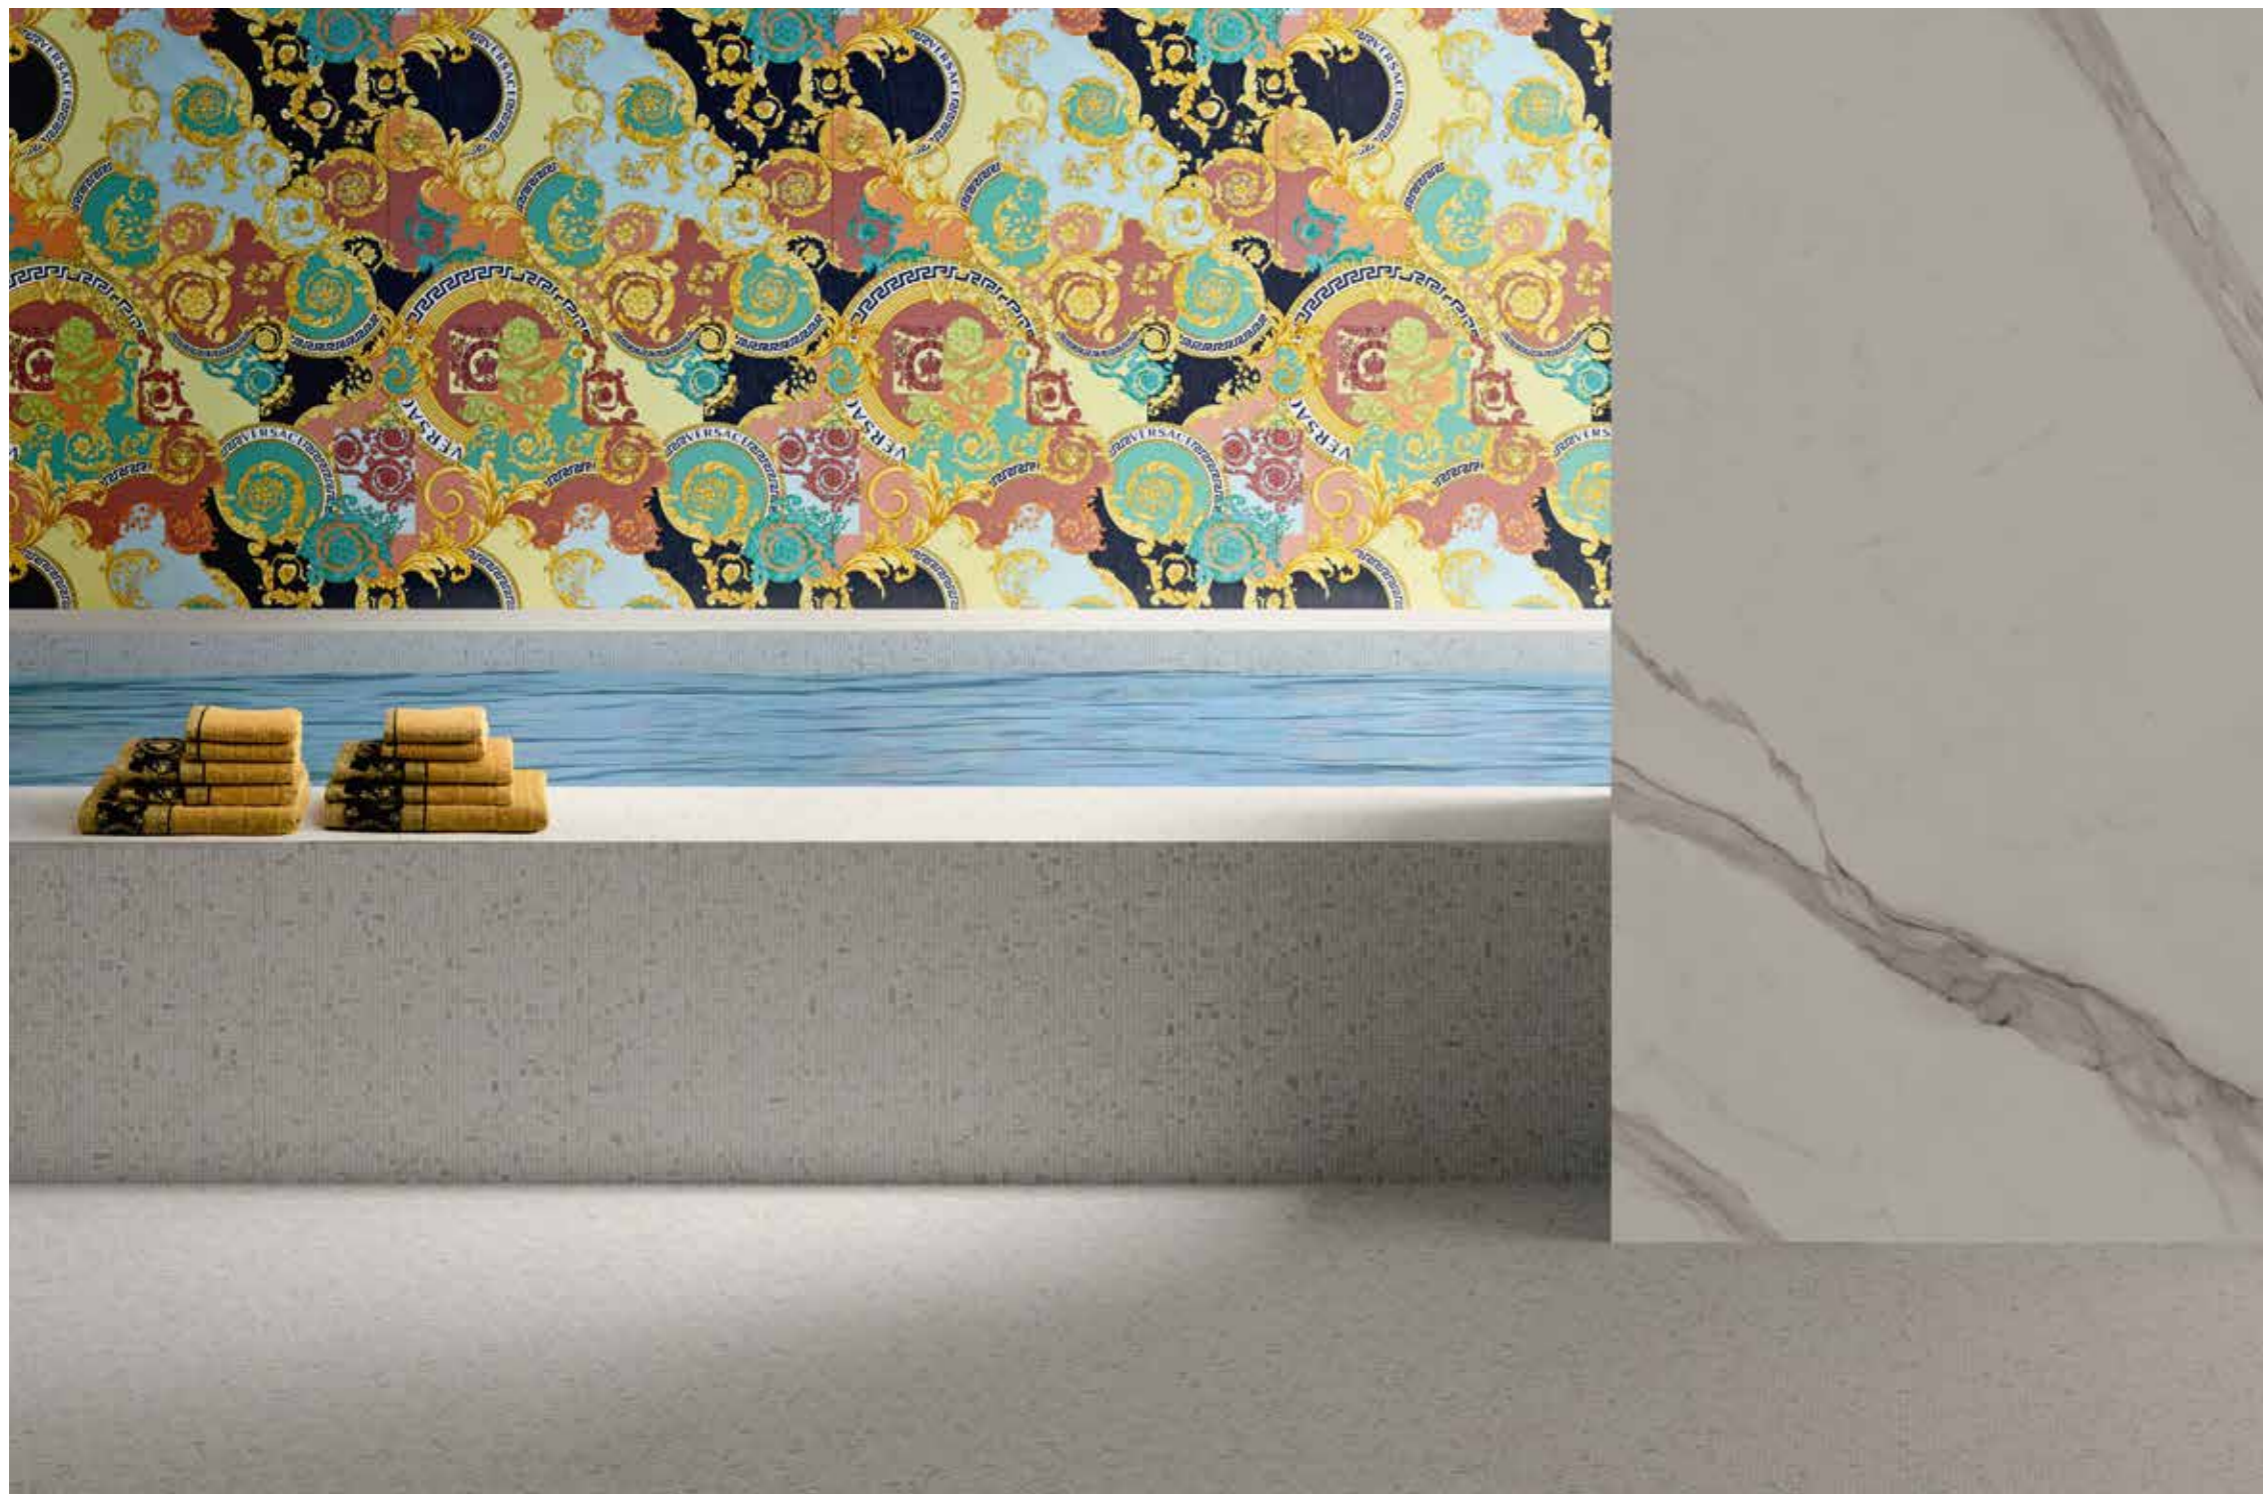

WALL / FLOOR

3D TECH È LA NUOVA TECNOLOGIA CHE CONSENTE DI APPLICARE DIFFERENTI MATERIE CERAMICHE, ANCHE A SPESSORE, IN PERFETTA CORRISPONDENZA CON LA GRAFICA SOTTOSTANTE, REALIZZATA IN DIGITALE AD ALTISSIMA DEFINIZIONE. UN PROCESSO PRODUTTIVO RIVOLUZIONARIO, CHE COMBINA LA MATERICITÀ CON L'ESTETICA DEL PRODOTTO, FINO AD OTTENERE SUPERFICI DALLO STRAORDINARIO VALORE SENSORIALE.

3D Tech is the new technology able to apply different ceramic materials, even within thickness, integrating them perfectly with the underlying graphics, made using high-definition digital technology. A revolutionary production process that combines the textures with the aesthetics of the product, resulting in surfaces of outstanding sensory value.

Floor Mosaico White Soft 60x120
Wall Mosaico White Soft 60x120
Statuario White Nat. 120x280
Megabarocco Color 120x280