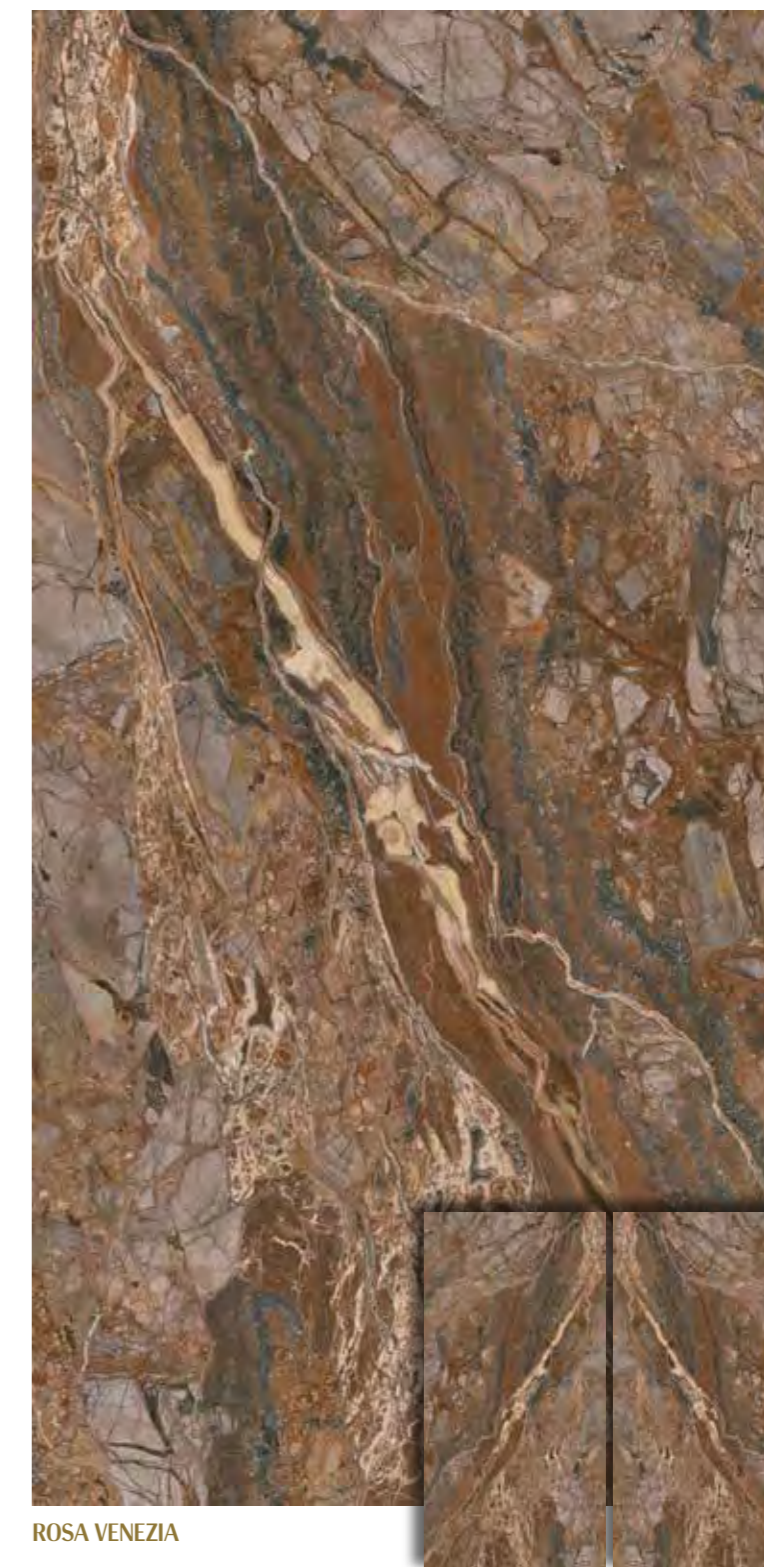

163,5x323,5 12MM
163,5x323,5 12MM

SOFT
G67862 (A)
G0067863 (B)

LUX
0011505 (A)
0011506 (B)

BLACK & GOLD

163,5x323,5 12MM

LUX
G0067884

ROSA VENEZIA

A B