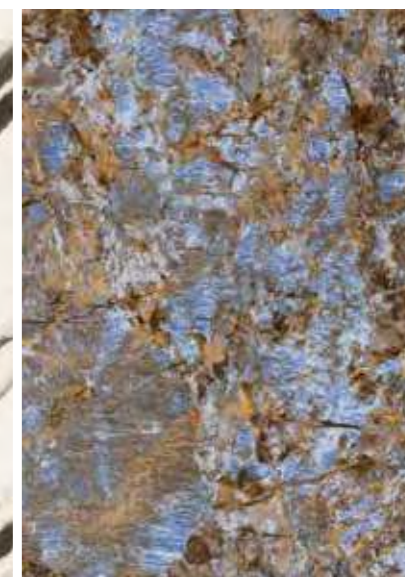

EFFETTO MARMO: UNA SCELTA DI STILE

Marble effect: a choice of style

IL FASCINO LUSUOSO DEI MARMI PIÙ PREGIATI TROVA LA MASSIMA ESPRESSIONE NEL PROGETTO MAXIMVS, CHE NASCE DA UN'ACCURATA SELEZIONE DI 8 DIVERSE TIPOLOGIE, LA CUI BELLEZZA NATURALE VIENE ESALTATA DALLE GRANDI LASTRE E DALL'EFFETTO SCINTILLANTE DELLE SUPERFICI. NELLA COLLEZIONE TROVANO SPAZIO MARMI DI PROVENIENZA ITALIANA, TRADIZIONALMENTE PRESENTI NELLE DIMORE NOBILIARI, COSÌ COME ALTRE VARIETÀ DAL FASCINO ESOTICO, CARATTERIZZATE DA ACCENTI DI COLORE CHE RICHIAMANO L'OPULENZA DELLE PIETRE PREZIOSE.

The luxury fascination of the finest marble finds its highest expression in the Maximvs project, which is the result of a careful selection of 8 different marble types, whose natural beauty is enhanced by the large slabs and the sparkling effect of the surfaces.

The collection includes marbles of Italian origin, those traditionally found in noble residences, as well as other varieties with exotic appeal, characterised by colour accents that recall the opulence of precious stones.