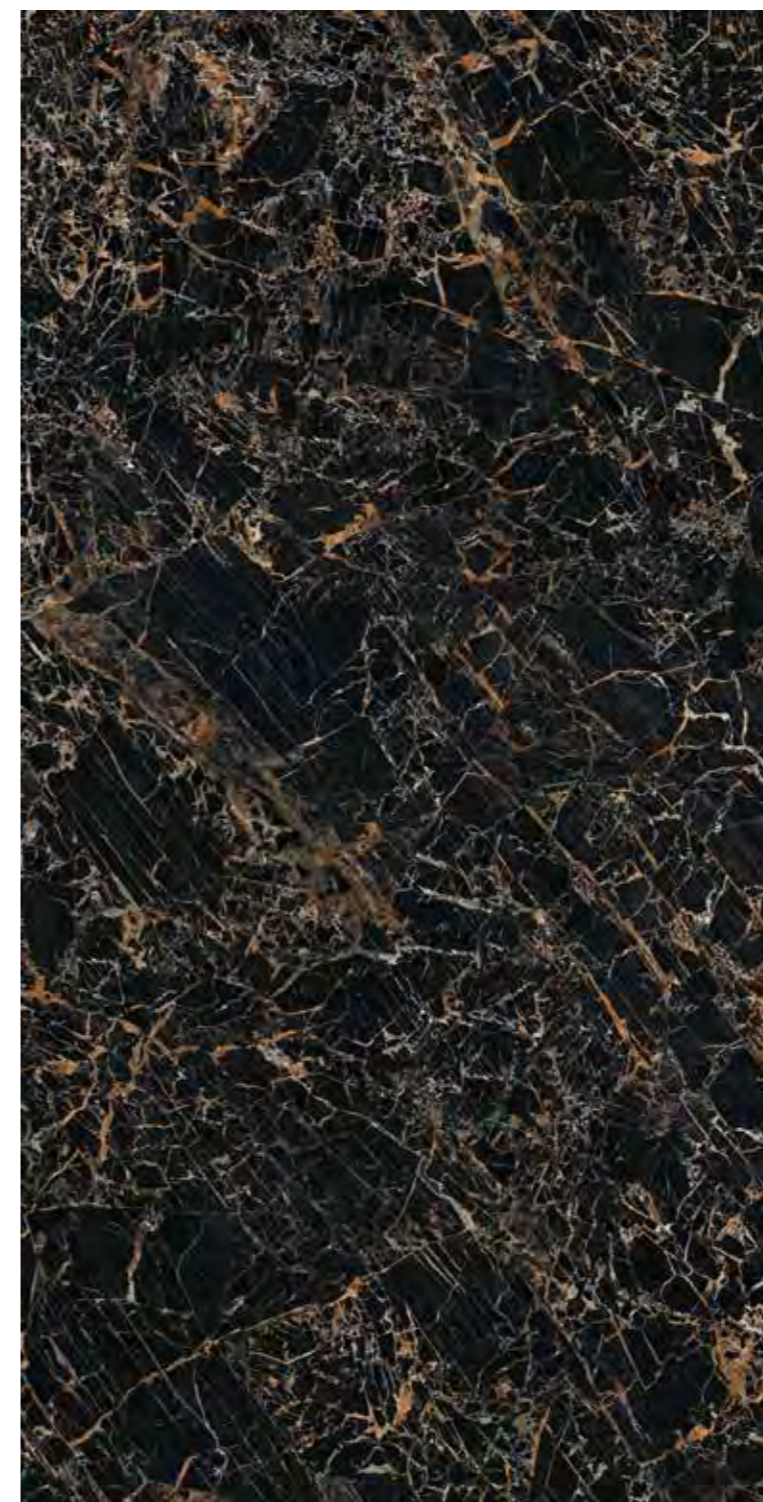

ROSA VENEZIA

BLACK & GOLD

163,5x323,5 12MM

LUX
G0067884