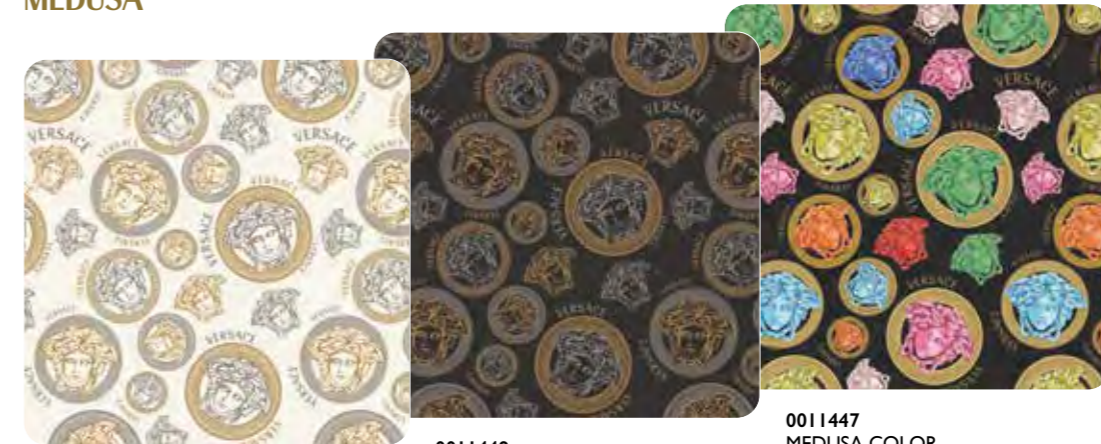

MEDUSA

0011448
MEDUSA WHITE
120x280 - 6 MM

0011449
MEDUSA BLACK
120x280 - 6 MM

0011447
MEDUSA COLOR
120x280 - 6 MM