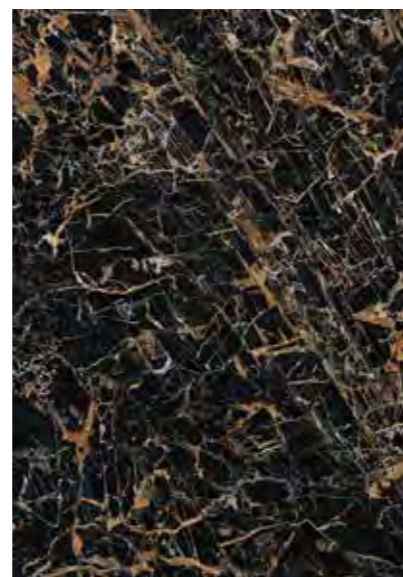

EFFETTO MARMO: UNA SCELTA DI STILE

Marble effect: a choice of style

IL FASCINO LUSUOSO DEI MARMI PIÙ PREGIATI TROVA LA MASSIMA ESPRESSIONE NEL PROGETTO MAXIMVS, CHE NASCE DA UN'ACCURATA SELEZIONE DI 8 DIVERSE TIPOLOGIE, LA CUI BELLEZZA NATURALE VIENE ESALTATA DALLE GRANDI LASTRE E DALL'EFFETTO SCINTILLANTE DELLE SUPERFICI. NELLA COLLEZIONE TROVANO SPAZIO MARMI DI PROVENIENZA ITALIANA, TRADIZIONALMENTE PRESENTI NELLE DIMORE NOBILIARI, COSÌ COME ALTRE VARIETÀ DAL FASCINO ESOTICO, CARATTERIZZATE DA ACCENTI DI COLORE CHE RICHIAMANO L'OPULENZA DELLE PIETRE PREZIOSE.

The luxury fascination of the finest marble finds its highest expression in the Maximvs project, which is the result of a careful selection of 8 different marble types, whose natural beauty is enhanced by the large slabs and the sparkling effect of the surfaces.

The collection includes marbles of Italian origin, those traditionally found in noble residences, as well as other varieties with exotic appeal, characterised by colour accents that recall the opulence of precious stones.