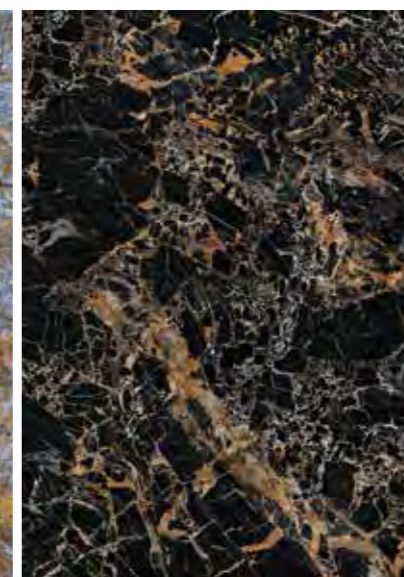

EFFETTO MARMO: UNA SCELTA DI STILE

Marble effect: a choice of style

IL FASCINO LUSUOSO DEI MARMI PIÙ PREGIATI TROVA LA MASSIMA ESPRESSIONE NEL PROGETTO MAXIMVS, CHE NASCE DA UN'ACCURATA SELEZIONE DI 8 DIVERSE TIPOLOGIE, LA CUI BELLEZZA NATURALE VIENE ESALTATA DALLE GRANDI LASTRE E DALL'EFFETTO SCINTILLANTE DELLE SUPERFICI. NELLA COLLEZIONE TROVANO SPAZIO MARMI DI PROVENIENZA ITALIANA, TRADIZIONALMENTE PRESENTI NELLE DIMORE NOBILIARI, COSÌ COME ALTRE VARIETÀ DAL FASCINO ESOTICO, CARATTERIZZATE DA ACCENTI DI COLORE CHE RICHIAMANO L'OPULENZA DELLE PIETRE PREZIOSE.

The luxury fascination of the finest marble finds its highest expression in the Maximvs project, which is the result of a careful selection of 8 different marble types, whose natural beauty is enhanced by the large slabs and the sparkling effect of the surfaces.

The collection includes marbles of Italian origin, those traditionally found in noble residences, as well as other varieties with exotic appeal, characterised by colour accents that recall the opulence of precious stones.