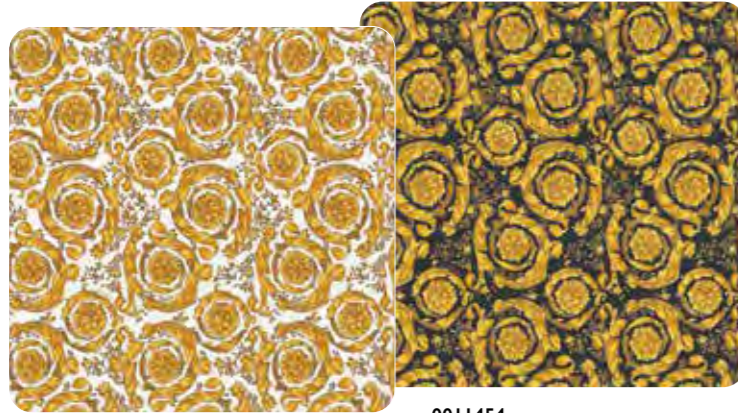

MATCHING PROPOSAL

I WALL DECOR MANIFESTO, LASTRE 120X280 CM, SI MIXANO PERFETTAMENTE CON I COLORI DELLA SERIE MAXIMVS PER DARE LA POSSIBILITÀ DI CREARE UN MAGGIORE NUMERO DI COMBINAZIONI DECORATIVE CHE SODDISFANO LE RICHIESTE PIÙ ETEROGENEE.

The Wall Decor Manifesto, 120x280 cm slabs, mix perfectly with the colours of the maximvs series achieving a greater number of decorative combinations that meet the most heterogeneous demands.

BAROCCO

0011453
BAROCCO WHITE
120x280 - 6 MM

0011454
BAROCCO BLACK
120x280 - 6 MM