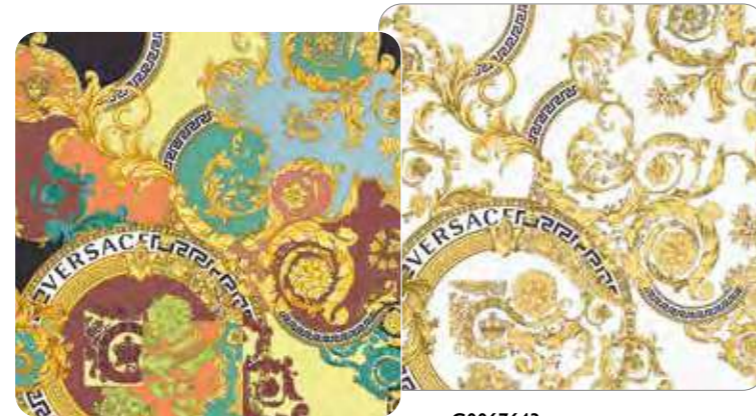

0011446
LA GRECA MIDI KAKI
120x280 - 6 MM

0011445
LA GRECA MIDI BLUE
120x280 - 6 MM

BAROCCO GARDEN

0011455
BAROCCO GARDEN WHITE
120x280 - 6 MM

0011456
BAROCCO GARDEN BLACK
120x280 - 6 MM

MEGABAROCCO

G0067642
MEGABAROCCO COLOR
120x280 - 6 MM