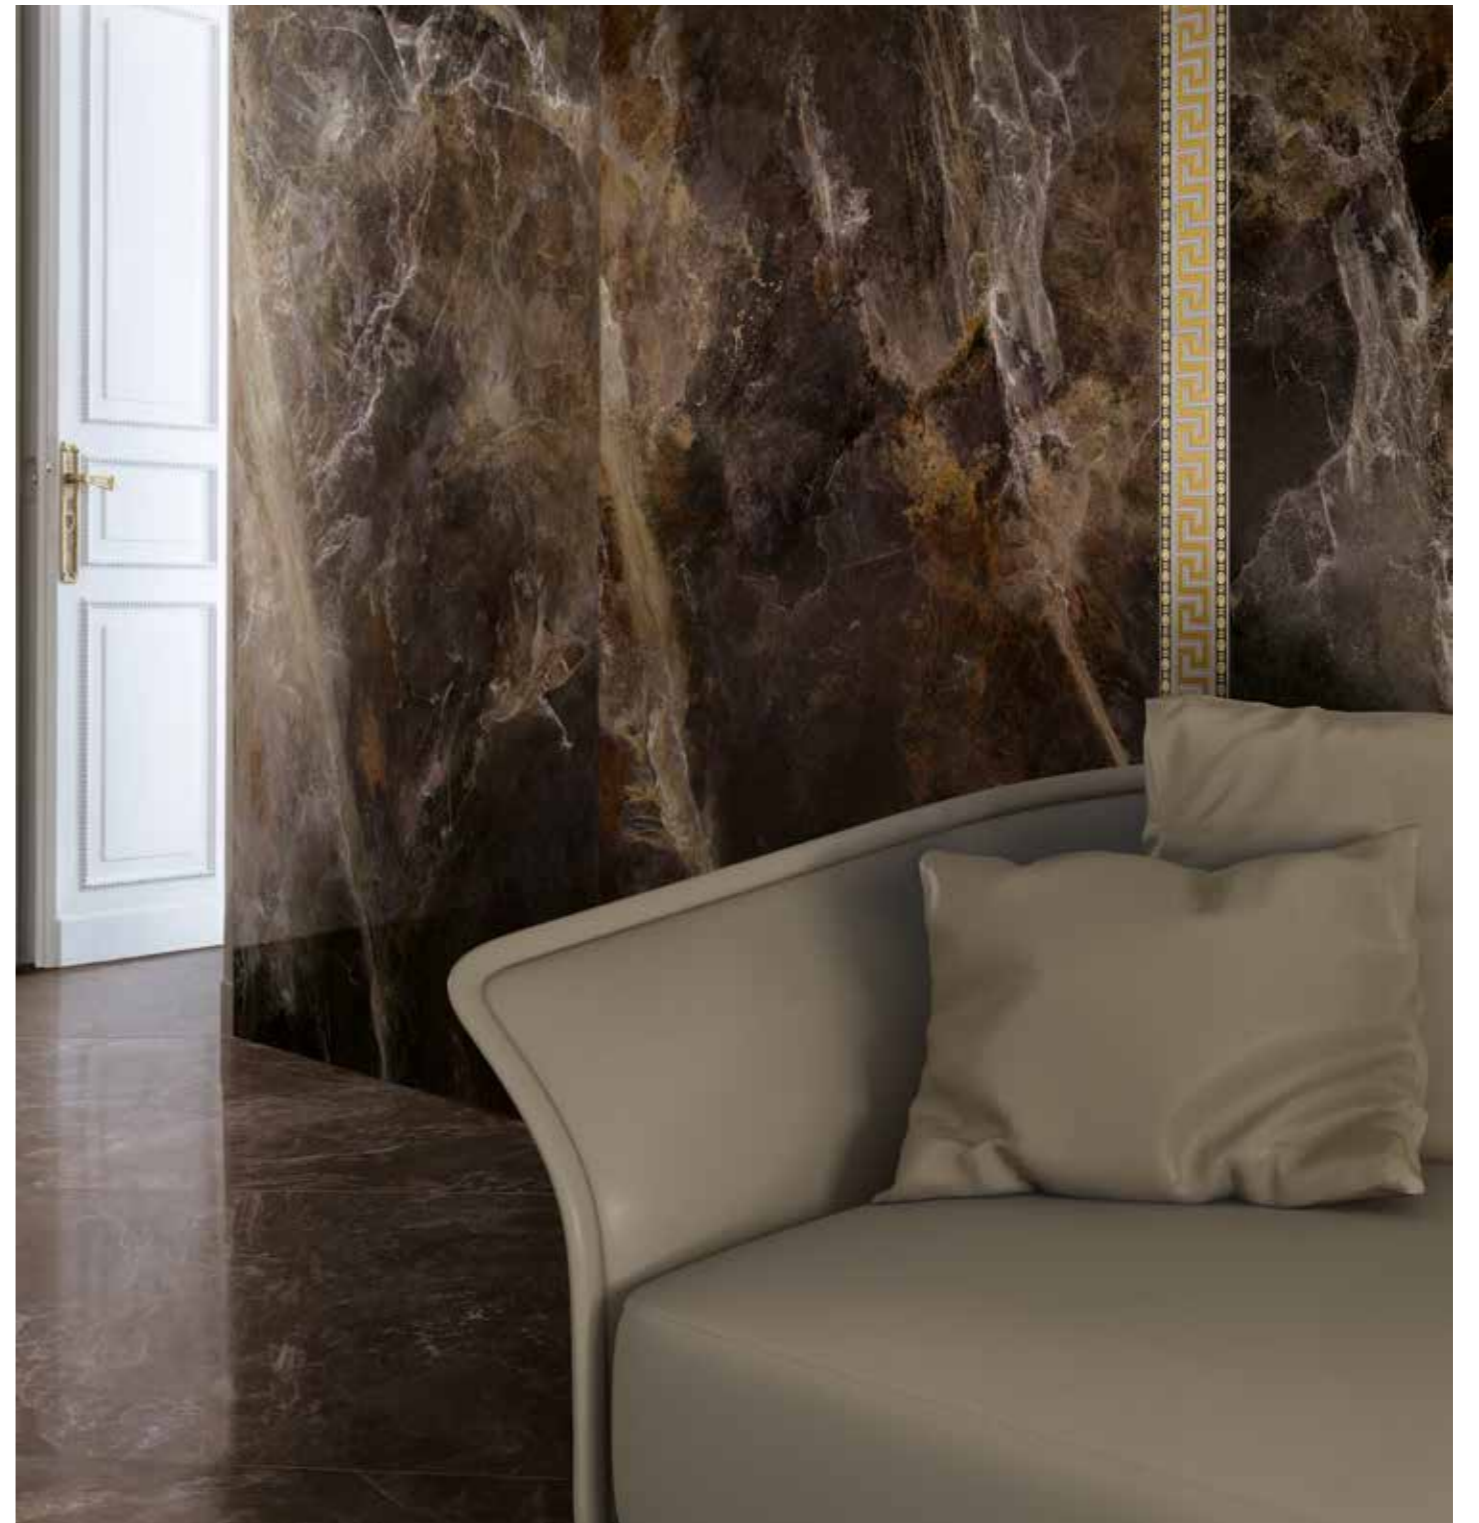

Floor: Galaxy Brown Lux 120x120
Wall: Galaxy Brown Lux 120x280 - Listello Greca 12x280