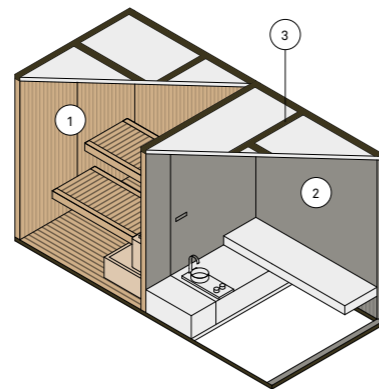

Hammam

Grès Porcellanato Champagne
Interno Hammam, Boiserie
Grès Porcelain Champagne
Hammam Inside, Panelling

Vetro liscio
Interno Hammam, Boiserie
Smooth glass
Hammam Inside, Panelling

Vetro a canne (Flutes)
Interno hammam, boiserie
Fluted Glass
Hammam inside, panelling

Frame

Alluminio bronzo
Struttura
Aluminium bronze
Frame

Translations

FRANÇAIS

BodyLove

Système modulaire qui unit sauna, bain turc, douche : un véritable spa personnel, conçu pour être versatile et élégant.