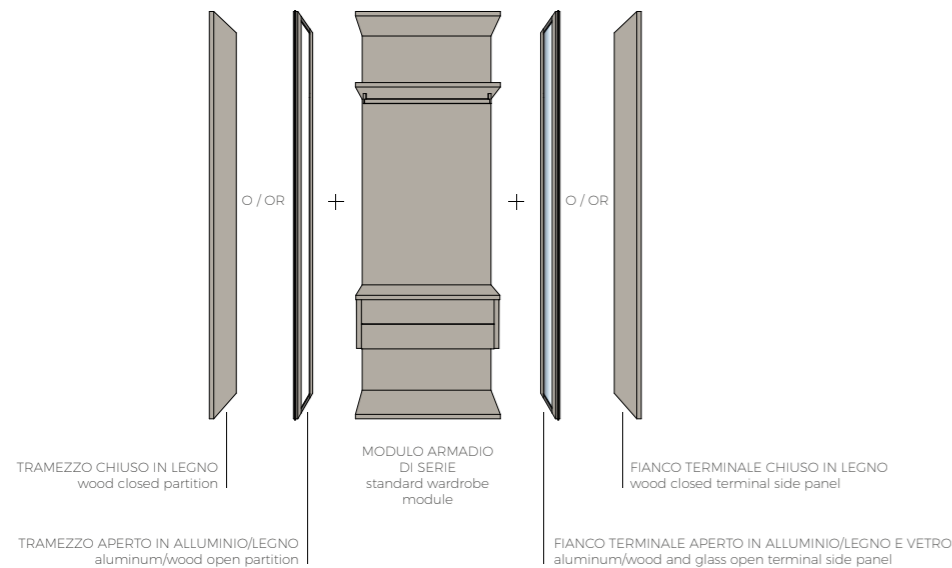

struttura interna sistema Unlimited
Unlimited system internal structure

ante sistema Unlimited
Unlimited system doors