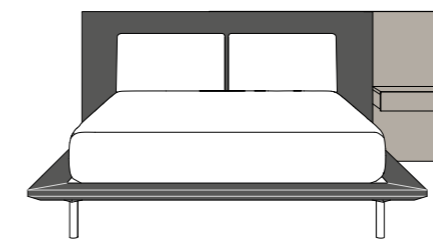

SOULWAVE letto bed

Stuttura in legno impiallacciato finitura Rovere TC e laccato opaco finitura Sahara BG, piedi metallo nero opaco.

Structure wood veneer Rovere TC finish and matt lacquered Sahara BG finish, matt black metal feet.