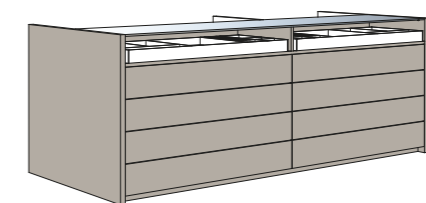

LATO FRONTALE / FRONT SIDE