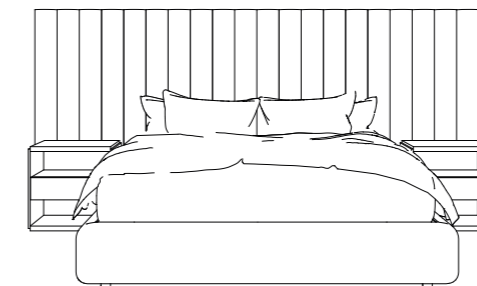

WONDER high chest of drawers and bedside drawers

Comodini: struttura e anta in laccato metallico finitura Brunito, inserto in alluminio nero opaco. Settimini: struttura e anta in laccato opaco finitura Cappuccino, inserto in alluminio nero opaco.

Bedside drawers: structure and drawers in metal lacquered Brunito finish, insert in black aluminum profile. High chest of drawers: structure and drawers in matt lacquered Cappuccino finish, insert in black aluminum profile.