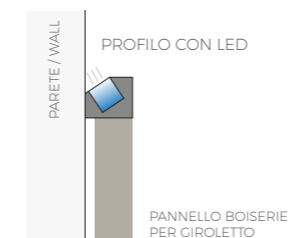

PROFILO LED PER BOISERIE led profile for boiserie

Profilo in alluminio H 4 cm nero opaco con Led inclinato. Aluminum matt black profile H 4 cm with inclined Led.