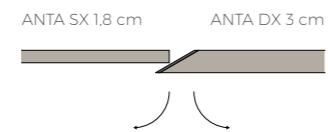

EVIDENCE + DUKE cabina armadio walk-in closet

Palo finitura nero opaco con led integrati, ripiani e cassettiere legno impiallacciato finitura Rovere TC. Isola Duke laccato opaco finitura Sahara BG, vassoi ecopelle vintage finitura Pandora O6, top finitura vetro fumè.

Matt black finish pole with integrated led profile, shelves and drawers wood veneer Rovere TC finish. Duke island matt lacquered Sahara BG finish, vintage eco-leather trays Pandora O6 finish, top smoked glass finish.