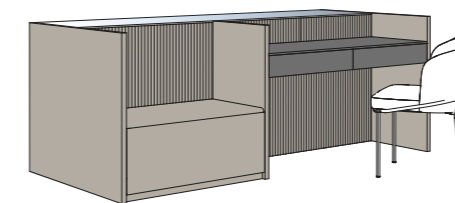

LATO VANITY / VANITY SIDE