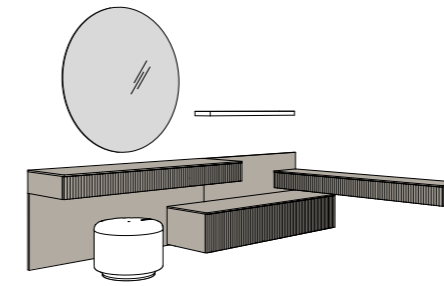

2 TECHNICAL DATA

VANITY COMPOSITION

Cassetti sospesi in laccato opaco rigato finitura Forest green.
Boiserie in legno finitura Rovere FM e specchio tondo D 90 cm
Suspended drawers in ribbed matt lacquered Forest green finish.
Boiserie in wood Rovere FM finish and round mirror D 90 cm