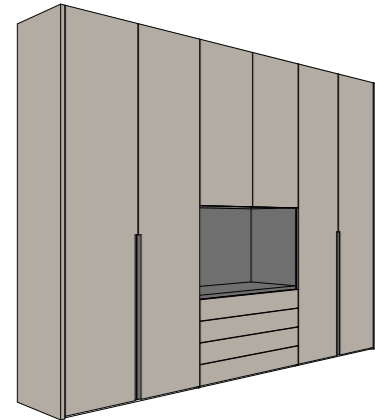

STAGE armadio wardrobe

Anta laccato opaco finitura Cappuccino con fondello impiallacciato Noce canaletto. Vano TV in bilaminato finitura Lino Grey.

Door in matt lacquered Cappuccino finish with recessed handle in wood veneer Noce canaletto finish. Central TV unit in bilaminato Lino Grey finish.

ANTA CON FONDELLO / DOOR WITH RECESSED HANDLE