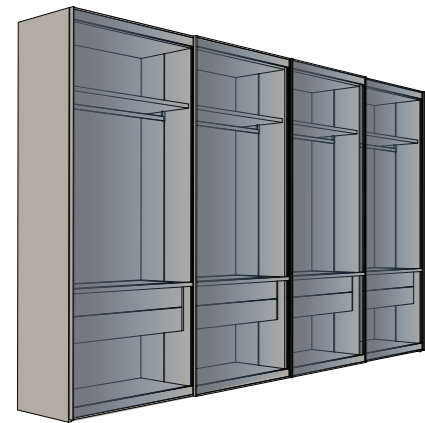

NAIMA-S armadio wardrobe

Ante scorrevoli con telaio in alluminio nero e vetro fumè. Struttura interna in bilaminato finitura Noce NT e cassetti in laccato opaco finitura Grigio LV.

Sliding doors with aluminum frame black finish and fumè glass. Internal structure in bilaminated Noce NT finish and drawers in matt lacquered Grigio LV finish.

ANTA CON MANIGLIA INTEGRATA / DOOR WITH INTEGRATED HANDLE