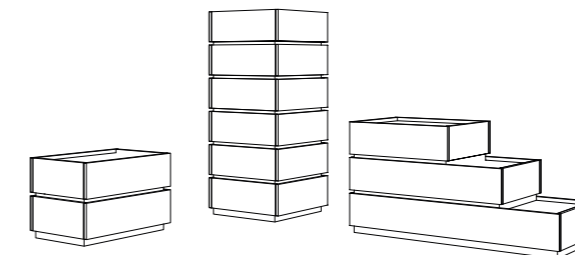

KOKO COLLECTION comodino e settimino bed side drawers and high chest of drawers

Ante in laccato opaco finitura Titan WH, pannelli intermedi nero opaco, top in vetro finitura nero opaco.

Doors in matt lacquered Titan WH finish, spacer matt black finish, glass top matt black finish.