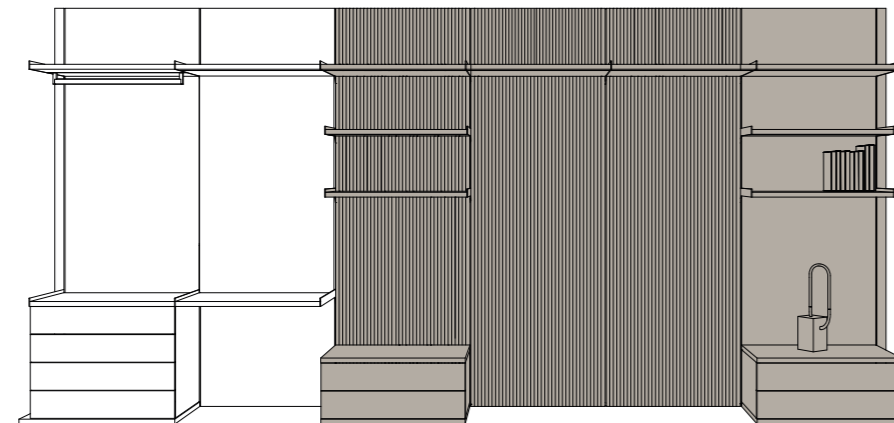

WALKING cabina armadio walk-in closet

Cabina armadio con schienali in legno impiallacciato finitura Frassino GR liscio e rigato, ripiani in legno impiallacciato finitura Frassino GR e led ad incasso.

Walk-in closet back panels in ribbed and smooth wood veneer Frassino GR finish, shelves in wood veneer Frassino GR finish with recessed Led.

4 TECHNICAL DATA

SOLO giroletto bed frame

Struttura in legno impiallacciato finitura Frassino GR e inserto centrale in eco-pelle finitura Pandora O4.

Structure in wood veneer Frassino GR finish and central insert in eco-leather Pandora O4 finish.