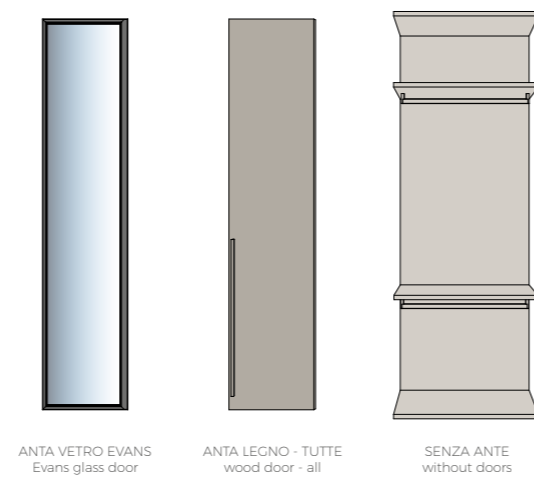

struttura interna sistema Unlimited
Unlimited system internal structure

ante sistema Unlimited
Unlimited system doors