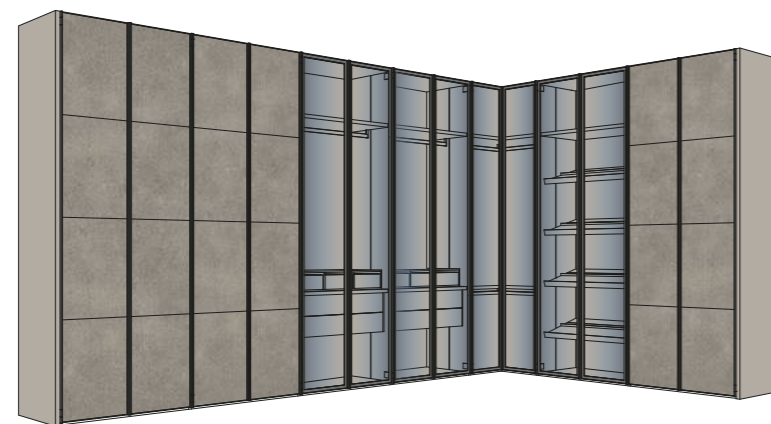

SHINE ECO-PELLE + VETRO armadio wardrobe

Anta telaio in alluminio nero opaco e cartellina in eco-pelle finitura Pandora 10, vani centrali con vetro trasparente Fumè e struttura interna finitura Mandorlo.
Matt black aluminum frame door with eco-leather Pandora 10 finish, central unit with transparent Fumè glass and internal structure Mandorlo finish.