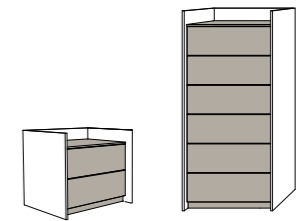

high chest of drawers and bedside drawers **ELLINGTON COLLECTION**

Struttura in laccato opaco finitura Bronzo e cassetti in legno impiallacciato finitura Frassino BL.

Structure in matt lacquered Bronzo finish and drawers in wood veneer Frassino BL finish.