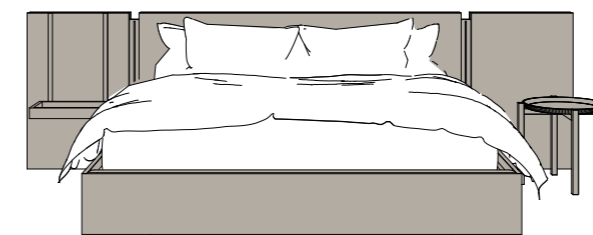

DIZZY CUSTOM letto bed

Struttura letto in laccato opaco finitura Grigio LV e moduli aggiunti in finitura con Led integrato.

Structure matt lacquered Grigio LV finish and additional modules same finish with integrated Led.