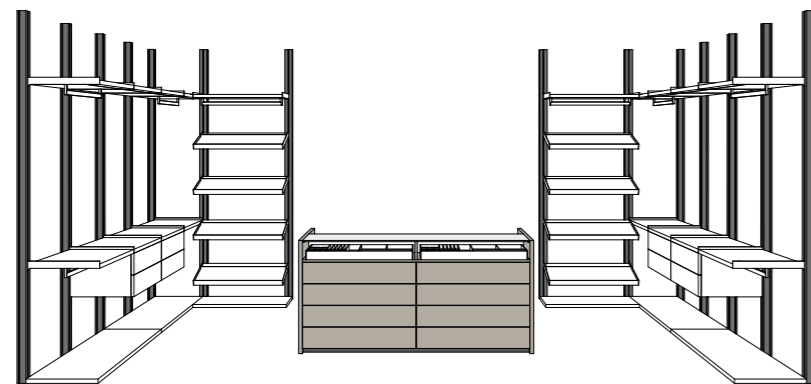

EVIDENCE + DUKE cabina armadio walk-in closet

Palo finitura nero opaco con led integrati, ripiani e cassettiere legno impiallacciato finitura Rovere TC. Isola Duke laccato opaco finitura Sahara BG, vassoi ecopelle vintage finitura Pandora O6, top finitura vetro fumè.

Matt black finish pole with integrated led profile, shelves and drawers wood veneer Rovere TC finish. Duke island matt lacquered Sahara BG finish, vintage eco-leather trays Pandora O6 finish, top smoked glass finish.