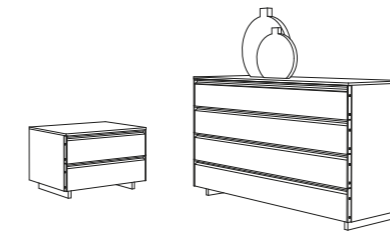

5 TECHNICAL DATA

GAP COLLECTION comò e comodino dresser and bedside drawers

Anta in legno finitura Frassino BL e laccato opaco finitura Arabian clay con profilo maniglia in alluminio nero e legno. struttura interna in bilaminato finitura Lino grey.

Door in wood Frassino BL finish and matt lacquered Arabian clay with black aluminum handle and wood profile. internal structure in bilaminated Lino grey finish.