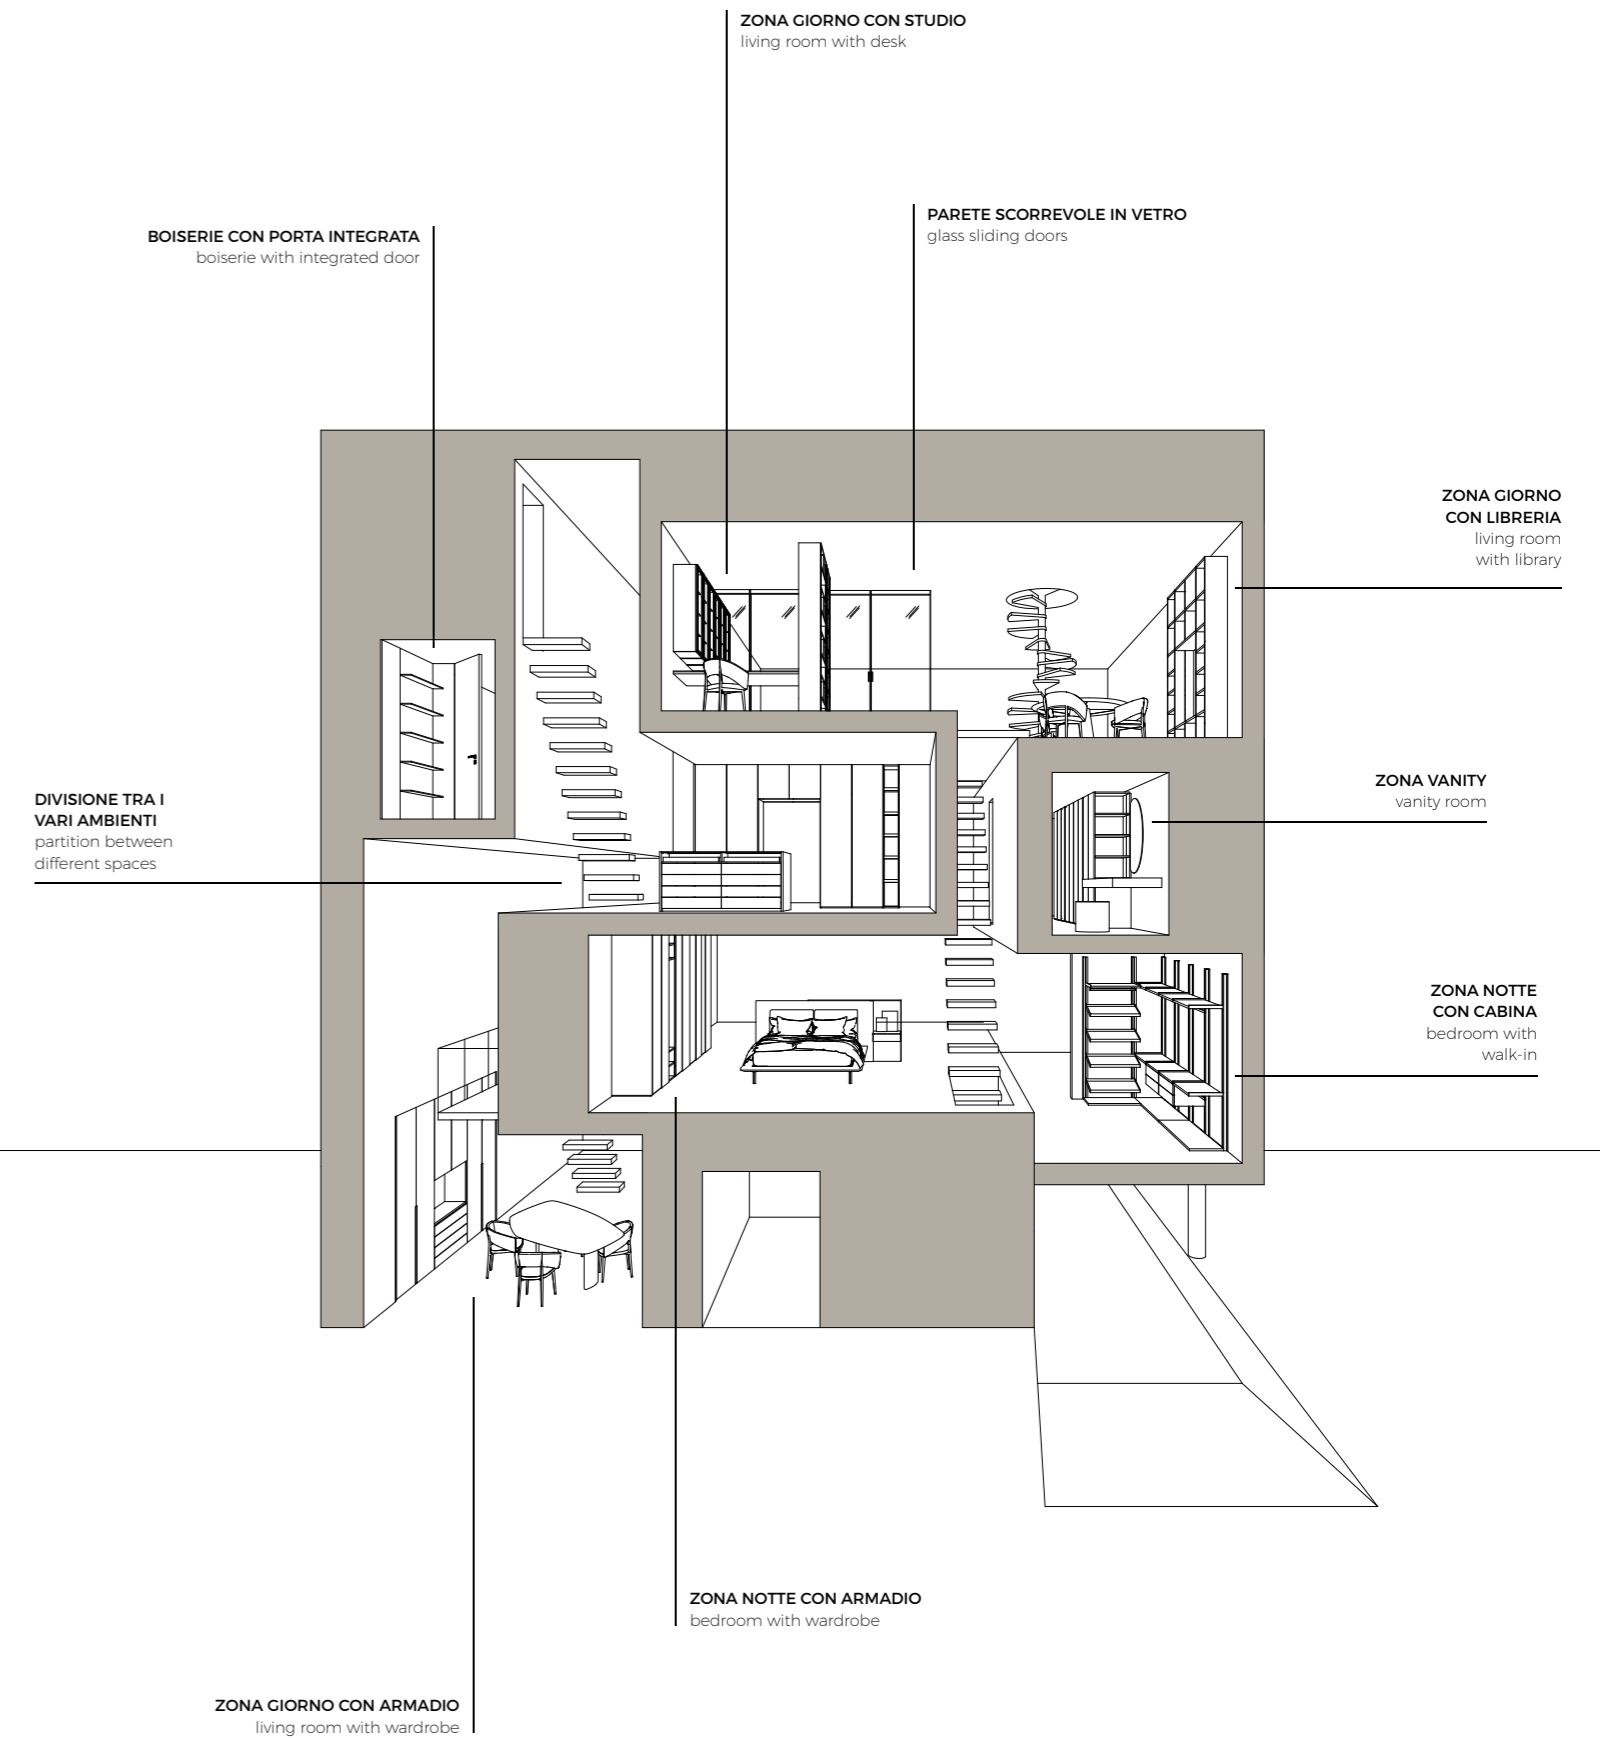

TRASVERSALITY

Se la dimensione temporale frammenta internamente le abitazioni, suddividendole in zona giorno e zona notte, i veri attori della casa sono coloro che si muovono negli spazi e vivono la quotidianità all'insegna dell'integrazione totale tra i differenti ambienti. Per rispondere a questa nuova sfida, Guzzini & Fontana propone collezioni ispirate a un concetto di flessibilità estrema. E se la necessità è quella di fornire sempre nuovi spazi adibiti al contenimento, le soluzioni GF Interiors, perfettamente ambientabili in ogni angolo delle moderne abitazioni, esprimono l'essenza di una casa improntata alla fluidità.

If the temporal dimension internally fragments the homes, dividing them into the living and sleeping areas, the real players in the house are those who move through the spaces and live their daily lives in the name of total integration between the different environments. To respond to this new challenge, Guzzini & Fontana proposes collections inspired by a concept of extreme flexibility. And if the need is to always provide new storage spaces, GF Interiors solutions, which can be perfectly set in every corner of modern homes, express the essence of a house marked by fluidity.