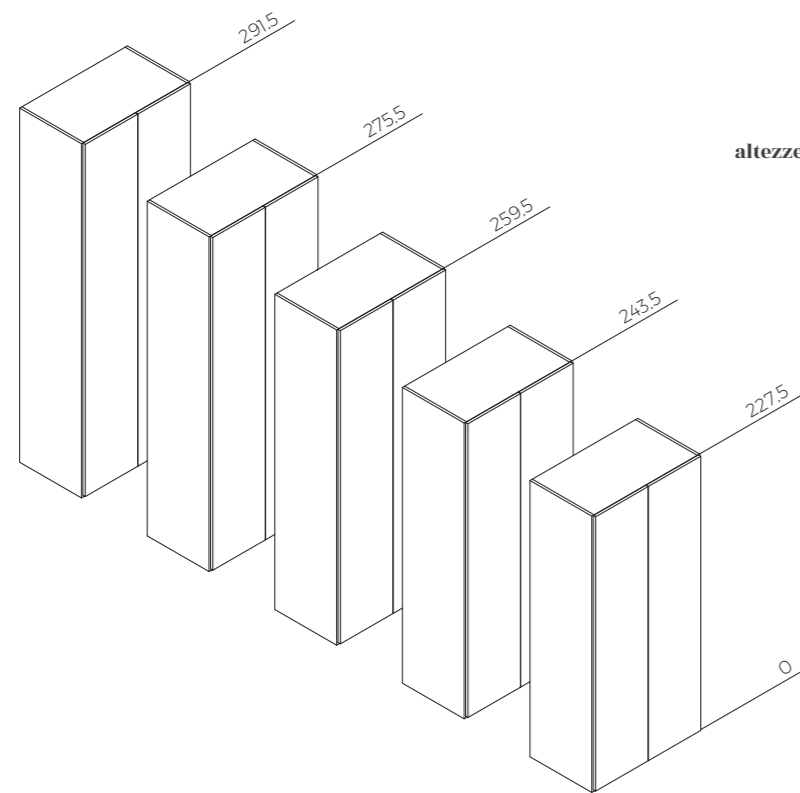

MODULARITÀ MODULARITY

P / D profondità disponibili available depth

Le dimensioni dei mobili sono espresse escluse di ante.

Wardrobe dimensions are expressed without doors.

altezze disponibili available height A / H

Le dimensioni dei mobili sono espresse incluse di piedino regolabile.

Wardrobe dimensions are expressed with adjustable foot included.

larghezze disponibili available width L / W

Le dimensioni dei mobili sono da intendersi per il solo modulo interno, escluso di tramezzi e/o fianchi.

Wardrobe dimensions are expressed only for the internal module, excluded of partition panels and/or side panels.