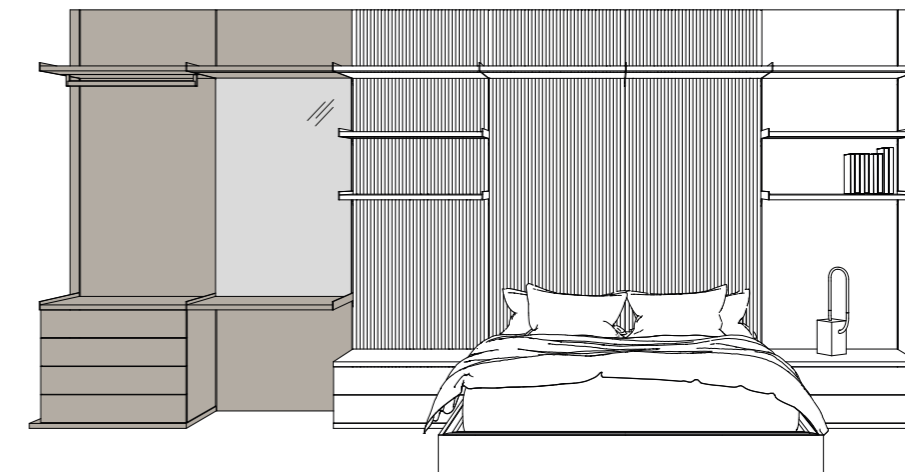

VANITY COMPOSITION

Cassettiera in bilaminato finitura Beton VS, specchio con illuminazione Led sotto ripiano. Boiserie in legno impiallacciato finitura Frassino GR.

Drawer unit in bilaminated Beton VS finish, mirror with Led light under the shelf. Boiserie in wood veneer Frassino GR finish.