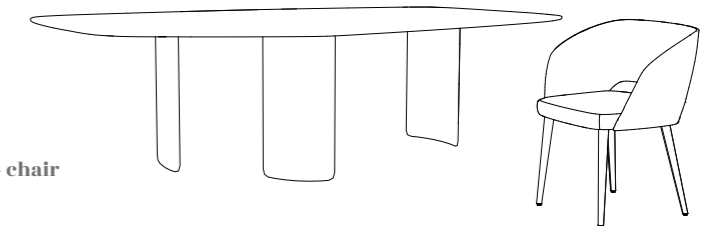

YASS + LADY DAY tavolo e sedia table + chair

Struttura e piano tavolo in laccato opaco finitura Nero. Sedia in velluto Viky 33 e struttura in legno finitura Rovere scuro.

Table in matt lacquered Nero finish. Chair in velvet Viky 35 finish with structure in wood Rovere scuro finish.