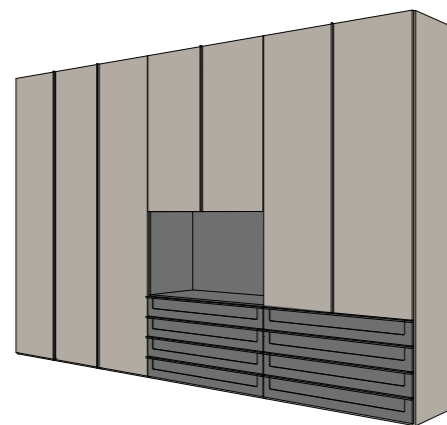

FLAT armadio wardrobe

Anta in laccato opaco finitura Dusty grey con vano TV in bilaminato legno finitura Mandorlo. Cassettiere con frontali vetro trasparente e bilaminato finitura Mandorlo, maniglia superiore nero opaco.

Door in matt lacquered Dusty grey finish with TV unit in wood bilaminate Mandorlo finish. Drawers with transparent glass fronts and bilaminate Mandorlo finish, matt black upper handle.