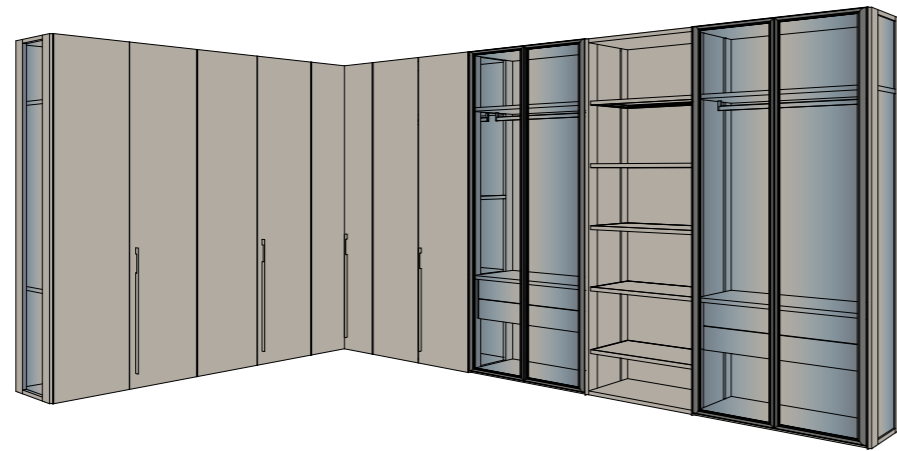

UNLIMITED armadio wardrobe

Struttura con tramezzi in legno finitura Rovere FM e alluminio nero opaco, schienali e ripiani in laccato opaco finitura Grigio LV, cassettiere laccato opaco finitura Forest green. Ante Evans con telaio alluminio nero opaco e vetro fumè con serigrafia Seamless e ante Flat in legno finitura Rovere FM con maniglia Bow nero opaco.

Wardrobe structure with partition frame in wood Rovere FM finish and matt black aluminum, back panel and shelves in matt lacquered Grigio LV finish, drawers in matt lacquered Forest green finish. Evans doors with matt black aluminum frame and fumè glass with Seamless serigraphy and Flat doors in wood Rovere FM finish with matt black Bow handle.

struttura interna sistema Unlimited
Unlimited system internal structure

ante sistema Unlimited
Unlimited system doors

2 TECHNICAL DATA

VANITY COMPOSITION

Cassetti sospesi in laccato opaco rigato finitura Forest green.
Boiserie in legno finitura Rovere FM e specchio tondo D 90 cm
Suspended drawers in ribbed matt lacquered Forest green finish.
Boiserie in wood Rovere FM finish and round mirror D 90 cm

BOISERIE boiserie with shelves

Boiserie in laccato opaco rigato finitura Forest green e mensole in finitura e Led integrato.
Boiserie in ribbed matt lacquered Forest green finish and shelves same finish with integrated Led.

letto bed **THELONIUS**

Struttura in impiallacciato legno finitura Rovere FM.
Structure in wood veneer Rovere FM finish.