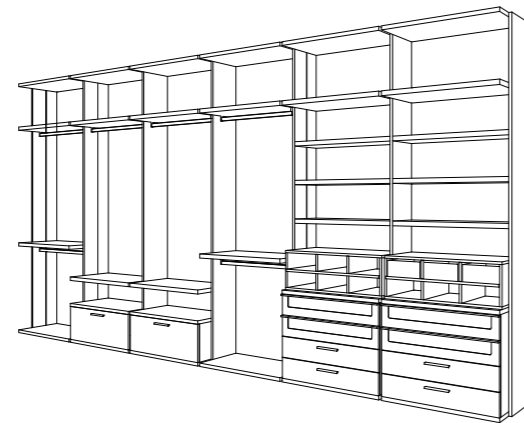

FLAT armadio wardrobe

Anta laccato metallico Brunito con maniglia Bow nero opaco. Armadio senza ante in bilaminato finitura Noce NT.

Door in metal lacquered Brunito finish with black aluminum Bow handle. wardrobe without doors in bilaminated Noce NT finish.

ANTA DX CON MANIGLIA BOW

NEVERSTOP cabina armadio walk-in closet

Struttura cabina in bilaminato finitura Noce NT con Led verticale incassato sul fianco. Cassettiere nella stessa finitura e vano portacamicie in bilaminato finitura Lino grey.

Walk in closet structure in bilaminated Noce NT finish with vertical Led light increased in side panels. Drawer units in same finish and shirts rack unit in bilaminated Lino grey finish.

WONDER high chest of drawers and bedside drawers

Comodini: struttura e anta in laccato metallico finitura Brunito, inserto in alluminio nero opaco. Settimini: struttura e anta in laccato opaco finitura Cappuccino, inserto in alluminio nero opaco.

Bedside drawers: structure and drawers in metal lacquered Brunito finish, insert in black aluminum profile. High chest of drawers: structure and drawers in matt lacquered Cappuccino finish, insert in black aluminum profile.

ARABESQUE letto bed

Schienale e giroletto in tessuto finitura Roma 06.

Back panel and bed frame in fabric Roma 06 finish.