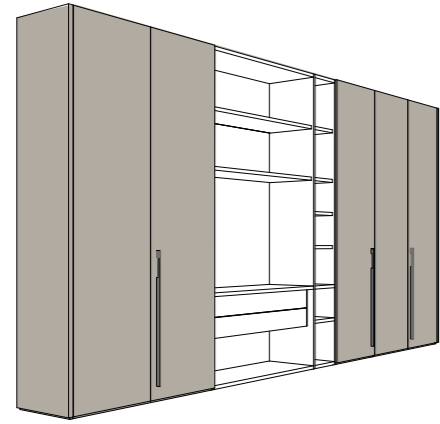

FLAT armadio wardrobe

Anta laccato metallico Brunito con maniglia Bow nero opaco. Armadio senza ante in bilaminato finitura Noce NT.

Door in metal lacquered Brunito finish with black aluminum Bow handle. wardrobe without doors in bilaminated Noce NT finish.

ANTA DX CON MANIGLIA BOW