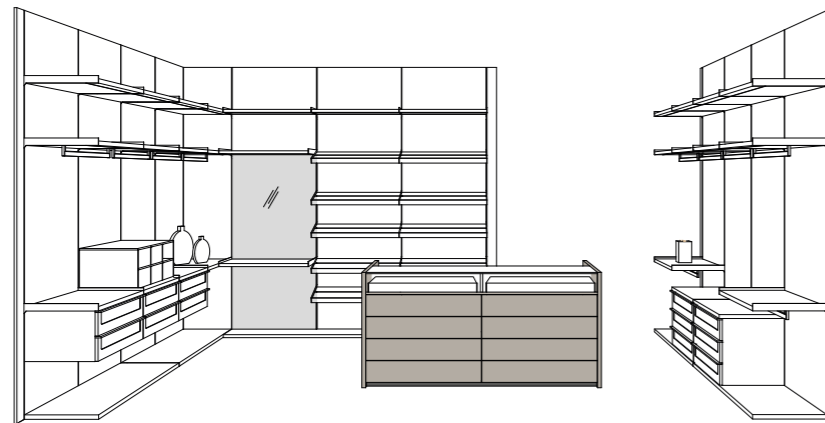

WALKING + DUKE cabina armadio+isola walk-in closet+island

Cabina armadio con schienali in bilaminato finitura Lino Grey e impiallacciato legno finitura Noce canaletto, ripiani in bilaminato finitura Lino grey con Led ad incasso. Cassettiere in vetro e impiallacciato legno Noce canaletto. Isola Duke con cassetti laccato metallico Brunito, ante specchio e vassoi eco-pelle finitura Pandora 04.

Walk-in closet back panel in bilaminato Lino Grey finish and wood veneer Noce canaletto finish, shelves in bilaminato Lino Grey finish with recessed Led. Drawers with glass and wood veneer Noce canaletto finish. Duke island in metal lacquered Brunito finish, mirror doors and trays in eco-leather Pandora 04 finish.

VANITY COMPOSITION

Cassetto sospeso laccato metallico finitura Brunito. Specchio retro illuminato D 90cm e pannelli boiserie in bilaminato finitura Pietra grigia.

Suspended drawers in metal lacquered Brunito finish. Round Led mirror D 90 cm and boiserie panels in bilaminato Pietra grigia finish.