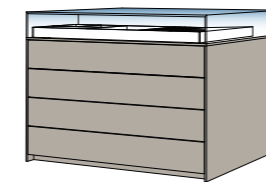

SHADOW-BOX armadio wardrobe

Struttura in legno finitura Frassino BL e ante Evans air con telaio in alluminio bronzo opaco e vetro fumè.

Structure in wood Frassino BL finish and Evans air doors with matt black aluminum frame and fumè glass.

GROOVE armadio wardrobe

Anta in laccato opaco finitura Grigio LV con maniglia integrata. struttura interna in bilaminato finitura Mandorlo.

Door in matt lacquered Grigio LV finish with integrated handle. Internal structure in bilaminate Mandorlo finish.

MISTY libreria bookshelf

Struttura impiallacciato legno Frassino BL. mensole con led up&down e profili verticali in alluminio bronzo

Structure in wood veneer Frassino BL finish. shelves with up&down Led and bronze aluminum vertical profiles.

DUKE vanity island

Cassetti e fianchi in laccato opaco finitura Bronzo con vassoi in eco-pelle Corfù black. Top monoblocco in vetro Fumè.

Drawers and side panels in matt lacquered Bronzo finish. trays in eco-leather Corfù black finish. Monoblock top in glass Fumè finish.

high chest of drawers and bedside drawers **ELLINGTON COLLECTION**

Struttura in laccato opaco finitura Bronzo e cassetti in legno impiallacciato finitura Frassino BL.

Structure in matt lacquered Bronzo finish and drawers in wood veneer Frassino BL finish.

MIRROR ARABESQUE letto bed

Giroletto in tessuto finitura Roma 10. Schienale in vetro specchio bronzo e doghe in tessuto finitura Roma 10. Mensole superiore in legno finitura Frassino BL con Led integrato.

Bed frame in fabric Roma 10 finish. Back panels in glass mirror bronze and lines in fabric Roma 10 finish. Upper shelves in wood Frassino BL finish with integrated Led.