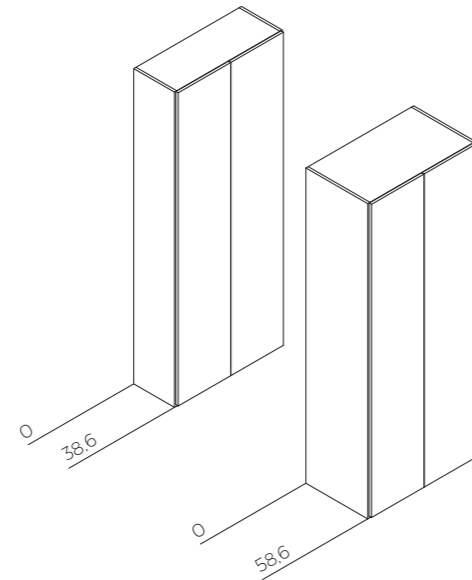

MODULARITÀ MODULARITY

P / D profondità disponibili available depth

Le dimensioni dei mobili sono espresse escluse di ante.

Wardrobe dimensions are expressed without doors.

altezze disponibili available height A / H

Le dimensioni dei mobili sono espresse incluse di piedino regolabile.

Wardrobe dimensions are expressed with adjustable foot included.

larghezze disponibili available width L / W

Le dimensioni dei mobili sono da intendersi per il solo modulo interno, escluso di tramezzi e/o fianchi.

Wardrobe dimensions are expressed only for the internal module, excluded of partition panels and/or side panels.