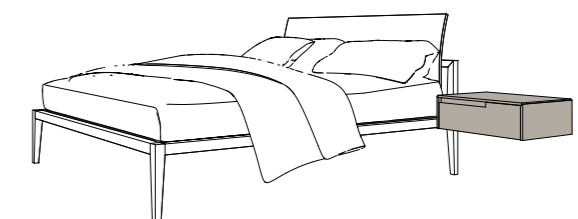

THELONIUS letto bed

Struttura in legno impiallacciato finitura Frassino BL.

Bed structure in wood veneer Frassino BL finish.