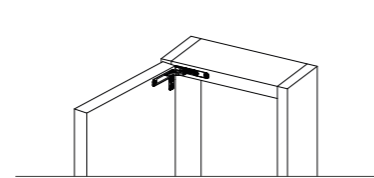

DETTAGLIO CERNIERA AIR / AIR HINGE DETAIL

GROOVE armadio wardrobe

Anta in laccato opaco finitura Grigio LV con maniglia integrata. struttura interna in bilaminato finitura Mandorlo.

Door in matt lacquered Grigio LV finish with integrated handle. Internal structure in bilaminate Mandorlo finish.