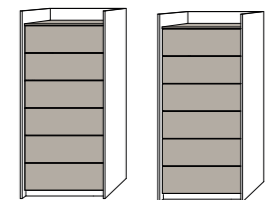

DIZZY CUSTOM letto bed

Struttura letto in laccato opaco finitura Grigio LV e moduli aggiunti in finitura con Led integrato.

Structure matt lacquered Grigio LV finish and additional modules same finish with integrated Led.