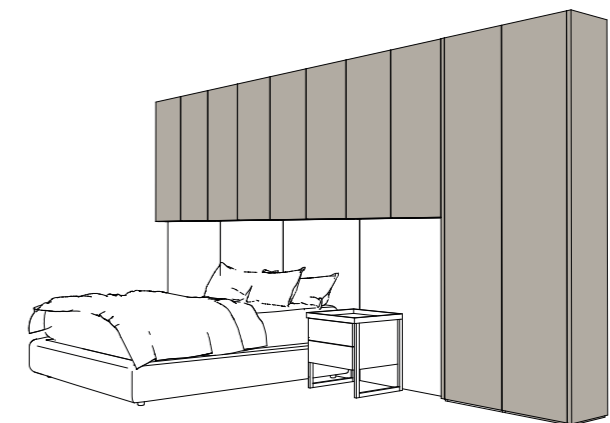

SOLO + BOISERIE giroletto e boiserie bed frame and boiserie

Ciroletto e boiserie in velluto finitura Viky 02. Moduli sospesi in bilaminato finitura Pelo di lupo.

Bed frame and boiserie in velvet Viky 02 finish. Suspended module in bilaminated Pelo di lupo finish.