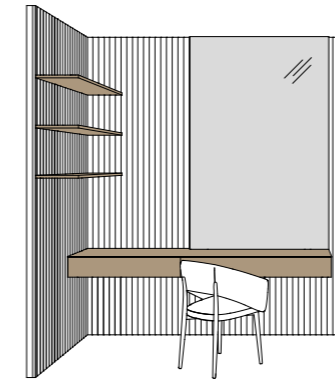

1 TECHNICAL DATA

VANITY COMPOSITION + BIG MAMA tavolo e sedie table + chair

Boiserie legno impiallacciato rigato finitura Rovere TC, cassetto sospeso e mensole laccato opaco finitura Bronzo, sedia Big mama con struttura metallo nero opaco e seduta velluto Viky 33.

Boiserie ribbed wood veneer Rovere TC finish, suspended drawer and shelves matt lacquered Bronze finish. Big mama chair with matt black metal structure and velvet seat Viky 33 finish.

KOKO COLLECTION comodino bed side drawers

Laccato opaco finitura Sahara BG, pannelli intermedi nero opaco, top in vetro finitura nero opaco.

Matt lacquered Sahara BG finish, spacer matt black finish, glass top matt black finish.