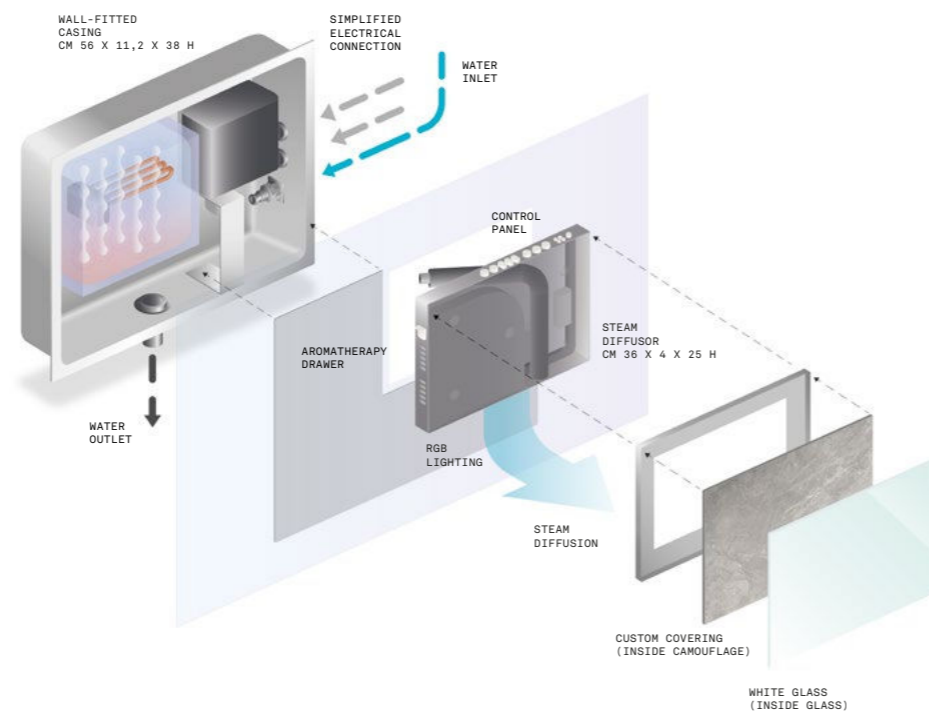

Vetro serigrafato (GLASS)
Acciaio inox finitura satinata rivestibile (CAMOUFLAGE)

Caratteristiche generatore di vapore

PSF Power Steam Function: innovativo sistema di ventilazione che minimizza la stratificazione delle temperature.

RWF Regulating Water Flow: autoregolazione alla pressione dell'impianto idrico.

SWF Smart Water Filling: gestione ottimizzata di riempimento caldaia.

SBC Smart Boiler Cleaning: diluizioni e risciacqui intermedi sul reale fabbisogno.

Pannello di controllo touch con icone retroilluminate e indicatore del livello di temperatura.

Caratteristiche diffusore di vapore

Contenitore per essenze

Materials

Curved silk-screen printed glass panel (GLASS)
Stainless steel with satin finish (CAMOUFLAGE)

Steam generator features

PSF Power Steam Function: Steam ventilation system for even heat distribution.

RWF Regulating water flow: can work on a wide range of water systems with different pressures.

SWF Smart Water Filling: optimised management of boiler filling.

SBC Smart Boiler Cleaning: dilution and intermediate rinsing processes not time controlled but based on real need.

Panel with backlit icons and temperature gauge.

Steam diffuser features

Essential oils container.

Dimensioni

Dimensions

Controcassa pannello

Panel mounting box

56 x 11,2 x h 38 cm

Diffusore di vapore

Steam diffuser

36 x 4 x h 25 cm

Optional

ESS - Effe Sound System

ECC - Effe Comfort Control

MODEL	POWER (KW)	VOLUME (M³)
30	0 - 3,5	3
45	3,5 - 4,0	4,5
60*	6,0	4,5 - 6,2

* DISPONIBILE DA GIUGNO 2024

Inside / steam generator /