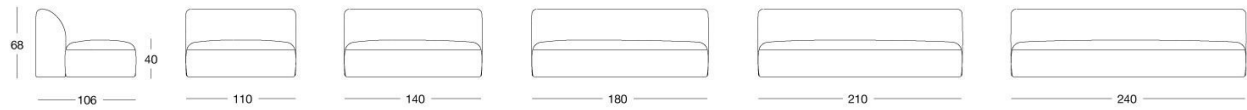

TECHNICAL DRAWINGS

scala 1:50

Centrali / Central / Центральные секции

Centrali con schienale arretrato Dx / Central unit with shorter right back panel / Центральные секции с отодвинутой назад спинкой справа

Centrali con schienale arretrato Sx / Central unit with shorter left back panel / Центральные секции с отодвинутой назад спинкой слева

Penisola lineare / Linear peninsula / Линейная приставная секция

Penisola semiangolare / Semiangular peninsula / Полууголовая приставная секция

Cuscini "Groove" / "Groove" cushions / Подушки «Groove»

Centrali / Central / Центральные секции

Centrali con schienale arretrato Dx / Central unit with shorter right back panel / Центральные секции с отодвинутой назад спинкой справа