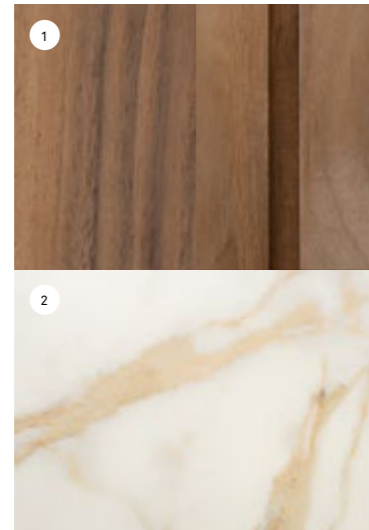

CANALETTO WALNUT - CALACATTA

Noce Canaletto
Sauna e pareti esterne a vista
Canaletto Walnut
Sauna and outside walls on view

Grès Porcellanato Calacatta Gold Extra
Hamam e doccia
Calacatta Gold Extra Grès Porcelain
Hamam and shower