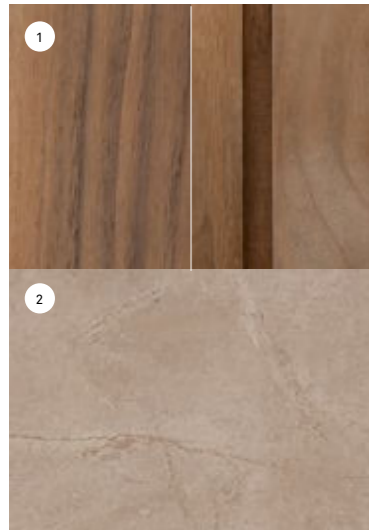

CANALETTO WALNUT - DOVE GREY

Noce Canaletto
Sauna e pareti esterne a vista
Canaletto Walnut
Sauna and outside walls on view

Grès Porcellanato Fior di Bosco Tortora
Hamam e doccia
Grès Porcelain Fior di Bosco Dove Grey
Hamam and shower