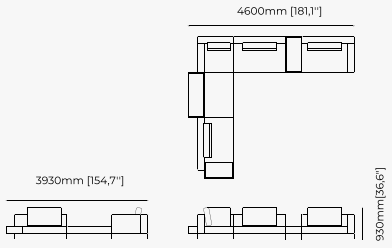

SOFAS

FLETCHER Sofa