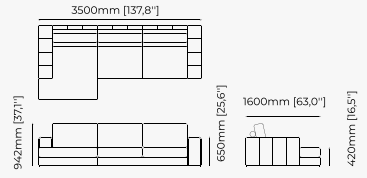

CHARLIE Sofa