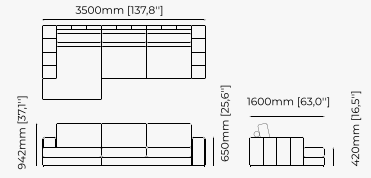

CHARLIE Sofa