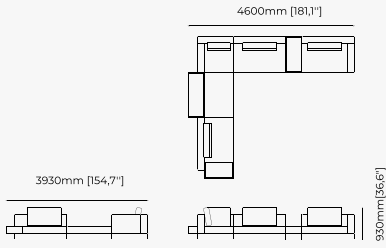

SOFAS

FLETCHER Sofa