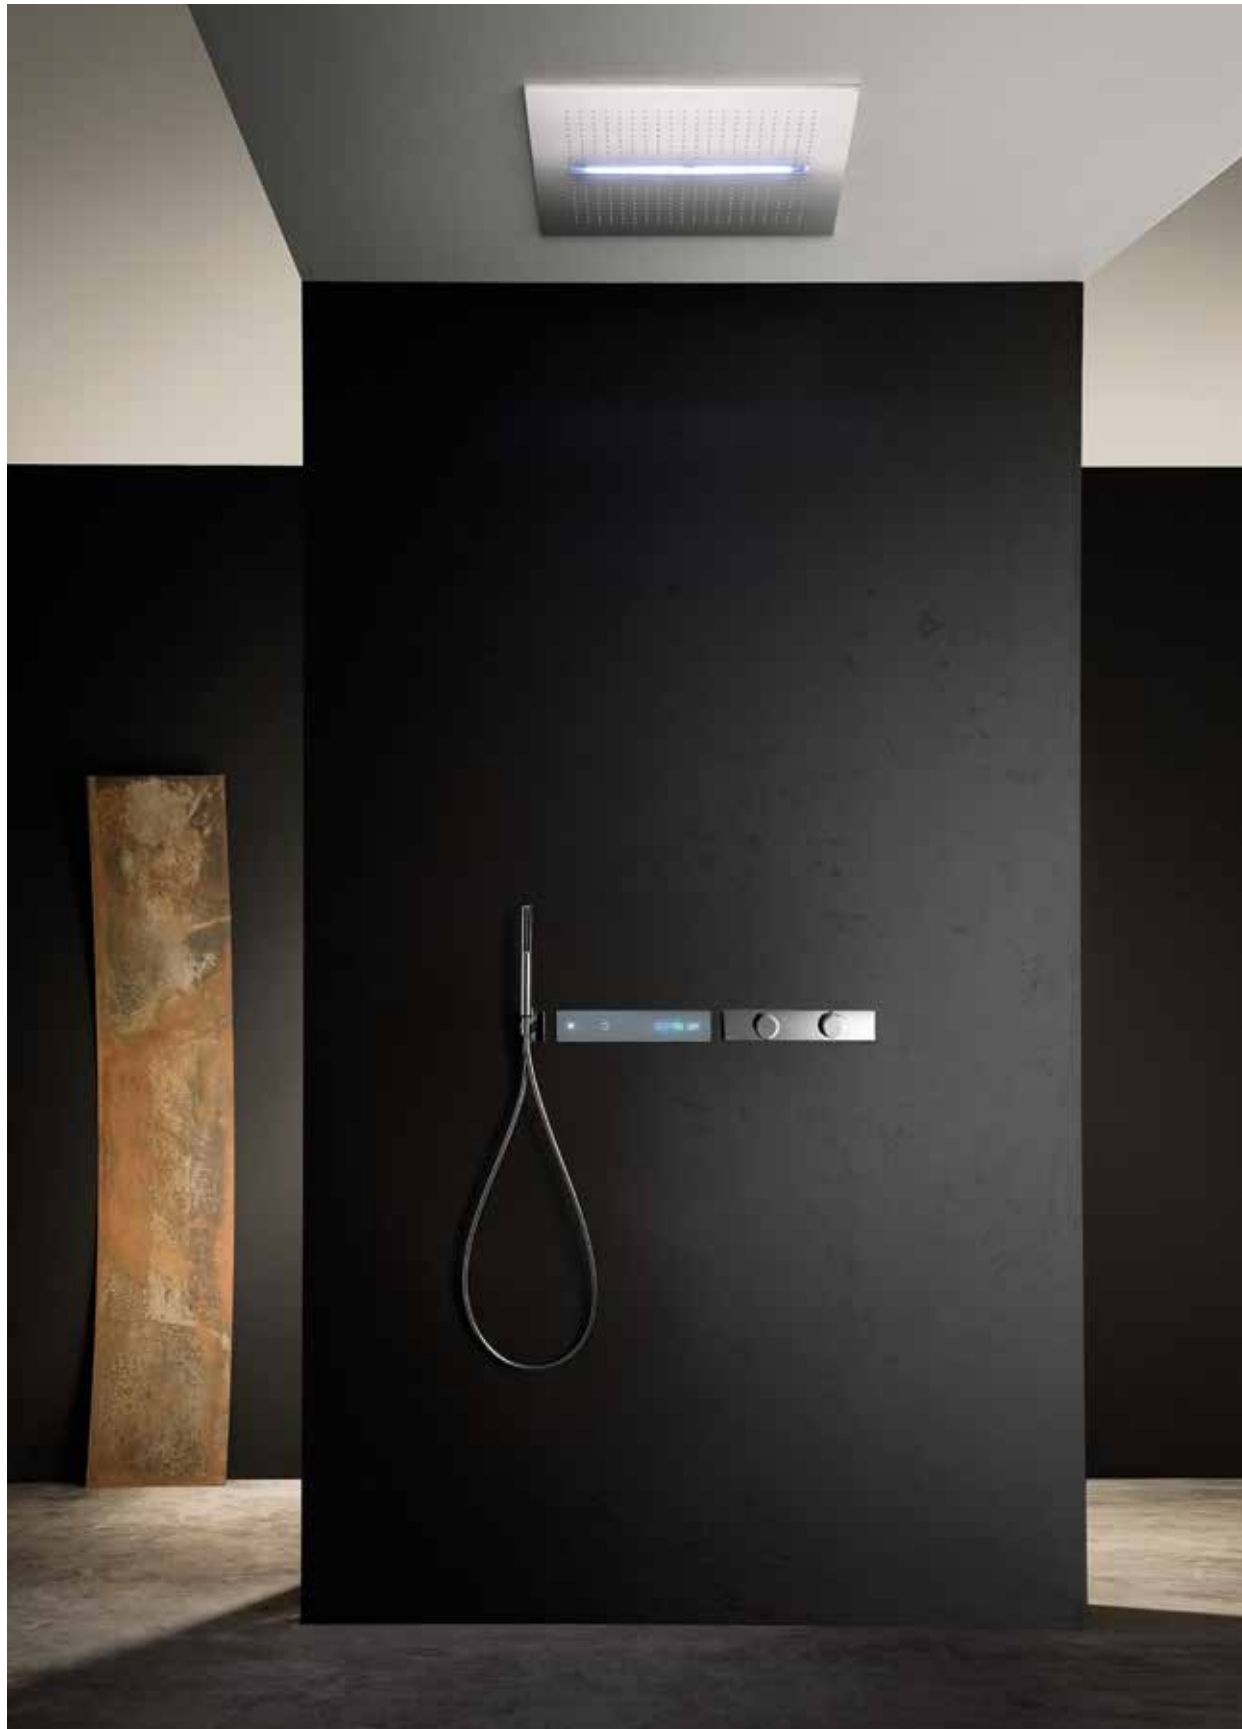

showers program

02 8036B + 8036A / 02 G872B + D372A / 02 8052
North America: 02 8036BU + 8036AU / 02 G872BU + D372AU / 02 8052U

P5 8035B + 8035A
North America: P5 8035BU + 8035AU

acqua zone

franco sargiani