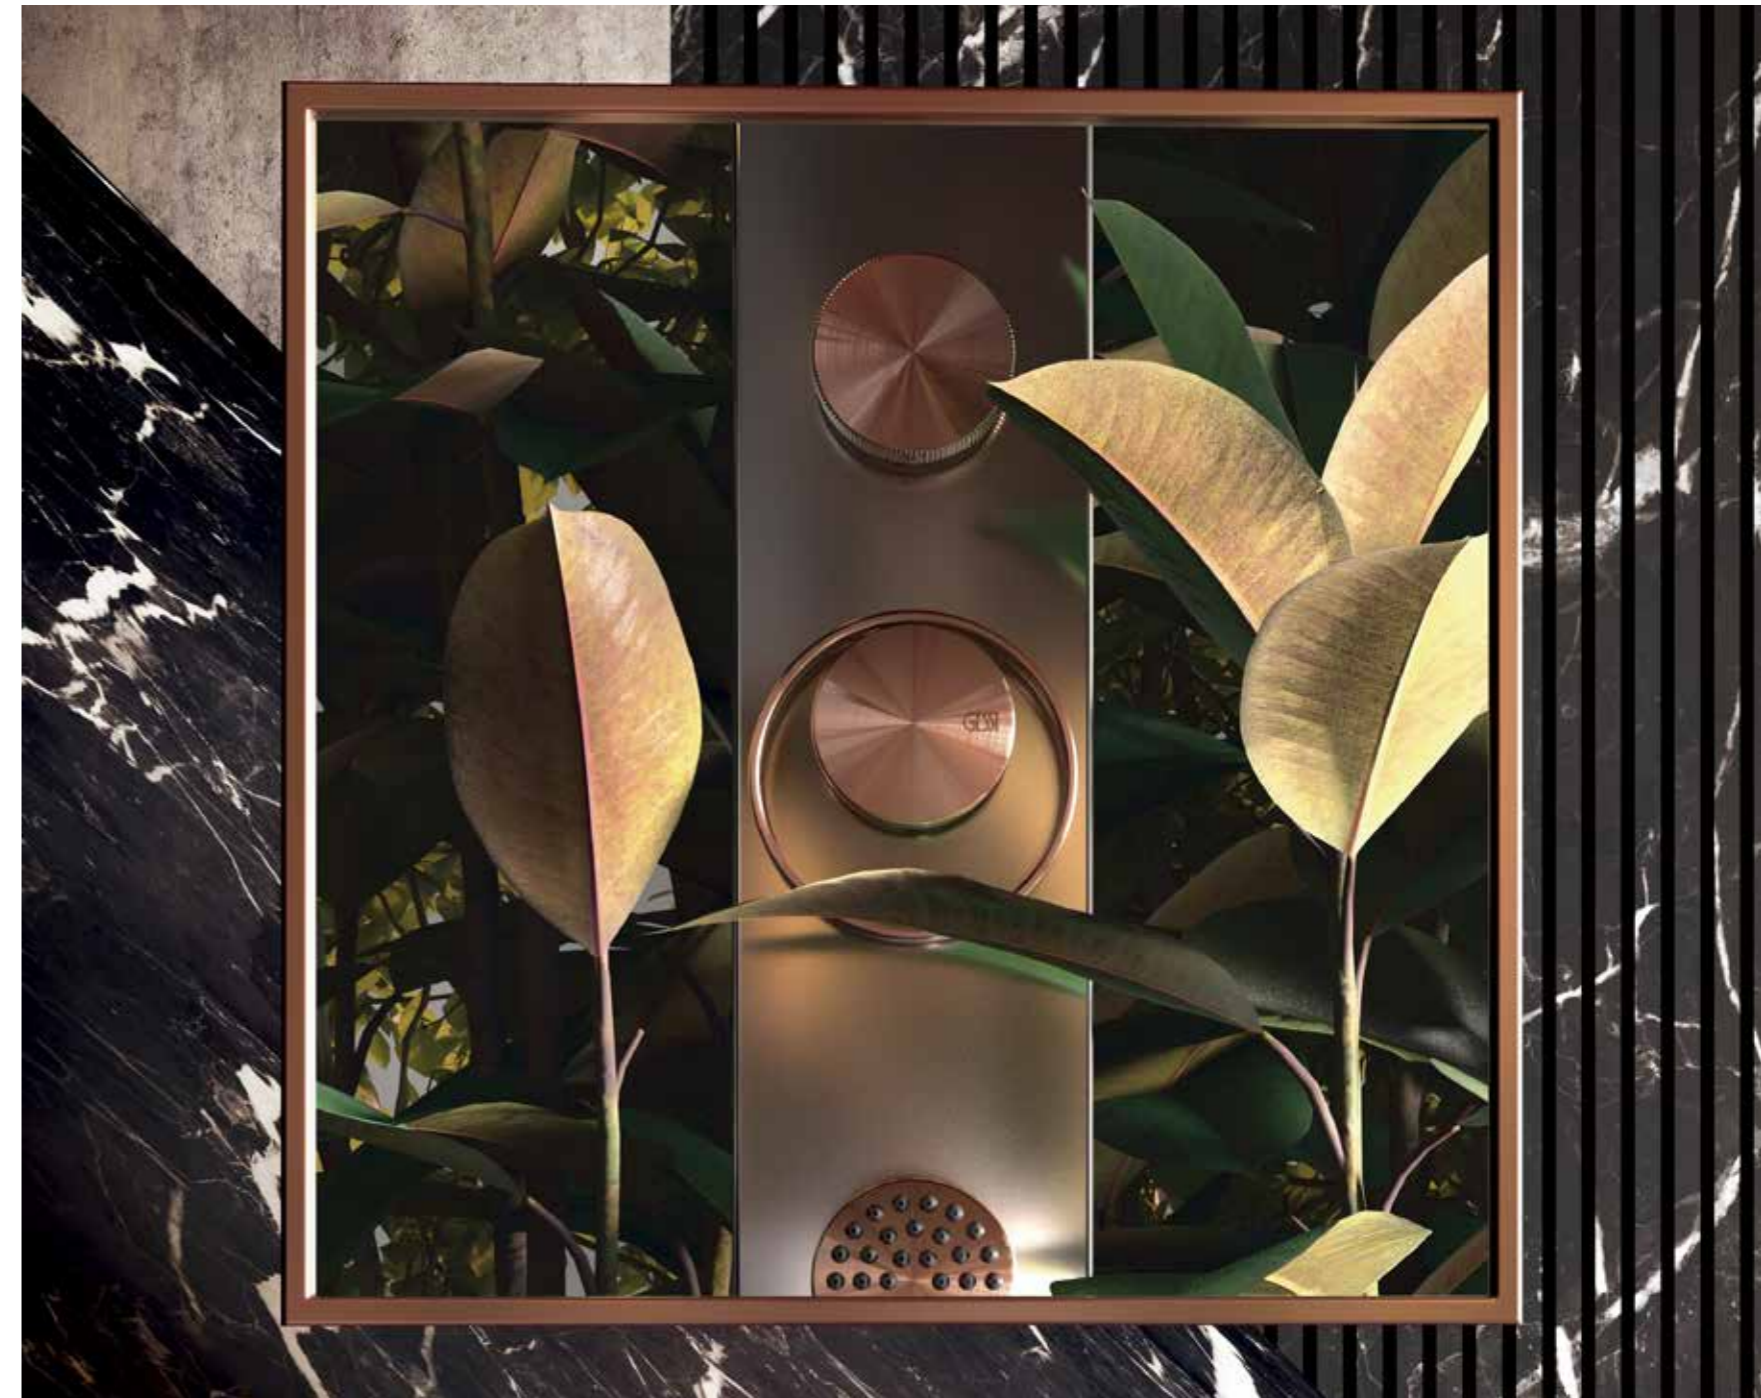

Gessi Outdoor Wellness design plays with shapes and material contrasts. Starting from the handle and its sophisticated play of light, passing through the shower head in the copper finish.

Il design di Gessi Outdoor Wellness si gioca attraverso contrasti formali e materici. A partire dalla maniglia e dai suoi sofisticati giochi di luce, passando per il soffione nella finitura rame.