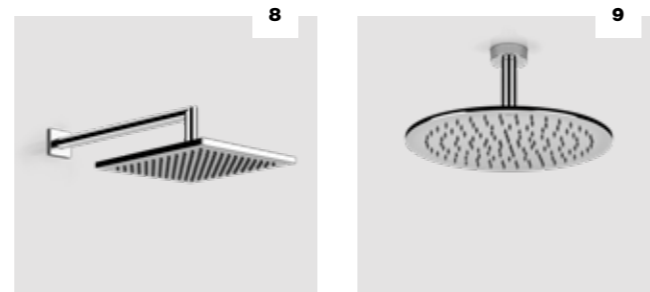

9. 47370 Ø 300 MM
CEILING-MOUNTED SHOWERHEAD /
SOFFIONE DOCCIA DA SOFFITTO
47372 WALL-MOUNTED / DA PARETE

SHOWER

Finishes List

#031 Chrome

#149 Finox Brushed Nickel

#299 Matte Black

10. 47376 200X200 MM
WALL-MOUNTED SHOWERHEAD /
SOFFIONE DOCCIA DA PARETE
47374 CEILING-MOUNTED / DA
SOFFITTO