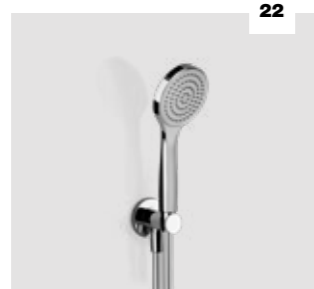

19

19. 47306
SLIDING RAIL WITH ANTIMLIMESTONE
HANDSHOWER WITH WATER OUTLET /
ASTA SALISCENDI CON DOCCETTA
ANTICALCARE CON PRESA ACQUA
47310 THREE-SETTINGS / TRE GETTI

20. 47304
SLIDING RAIL WITH ANTIMLIMESTONE
HANDSHOWER /
ASTA SALISCENDI CON DOCCETTA
ANTICALCARE
47308 THREE-SETTINGS / TRE GETTI
47302 SLIDING RAIL / ASTA SALISCENDI

22

21

23

20

24

25

26

21. 47323
SHOWER SET / SET DOCCIA

22. 38723
SHOWER SET / SET DOCCIA

23. 38726
SHOWER SET / SET DOCCIA

24. 20029
SHOWER SET / SET DOCCIA

27

25. 14372
ANTILIMESTONE HANDSHOWER /
DOCCETTA ANTICALCARE

26. 47254
ANTILIMESTONE HANDSHOWER /
DOCCETTA ANTICALCARE

27. 47255
THREE-SETTING ANTIMLIMESTONE
HANDSHOWER / DOCCETTA
ANTICALCARE TRE GETTI
38773 WHITE INSERT/INSERTO BIANCO
38775 BLACK INSERT/INSERTO NERO

1. 38827
STANDING SOAP HOLDER /
PORTA SAPONE D'APPOGGIO
38803 WALL-MOUNTED / A MURO

1

2. 38809
WALL-MOUNTED TUMBLER HOLDER /
PORTA BICCHIERE A MURO
38833 STANDING / D'APPOGGIO

2

3

4

5

4. 38957
WALL-MOUNTED BRUSH HOLDER /
PORTA SCOPINO A MURO
38953 STANDING / D'APPOGGIO

6

5. 38849
WALL-MOUNTED PAPER ROLL HOLDER /
PORTA ROTOLO A MURO
38915 DOUBLE / DOPPIO
38855 WITH COVER / CON COPERCHIO

6. 38942
STANDING SET WITH PAPER ROLL
HOLDER AND BRUSH HOLDER /
PIANTANA CON PORTA ROTOLO E
PORTA SCOPINO

7. 38939
FREESTANDING TOWEL RAIL /
PIANTANA PORTA SALVIETTA

Finishes List

#031 Chrome

#149 Finox Brushed Nickel

#299 Matte Black

ACCESSORIES

7

9

8

10

11

12

13

14

15

8. 38897
30 CM CENTRE DISTANCE TOWEL RAIL /
PORTA SALVIETTA INTERASSE 30 CM
38900 45 CM
38903 60 CM

9. 38909
TOWEL RING / PORTA SALVIETTA AD
ANELLO

10. 63617
PIVOTABLE DOUBLE TOWEL RAIL /
PORTA SALVIETTA DOPPIO ORIENTABILE

11. 38918 45 CM
TOWEL RAIL FOR GLASS FIXING /
MANIGLIA E PORTASALVIETTA PER
VETRO
38911 30 CM
38913 60 CM

12. 38921
WALL-MOUNTED ROBE HOOK /
APPENDINO A MURO