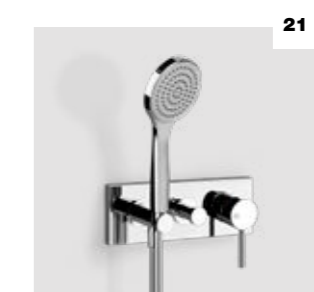

19. 38473_44664
BUILT-IN MIXER, TWO-WAY /
MISCELATORE MONOCOMANDO AD
INCASSO, DUE USCITE
38455_44662 ONE-WAY / UNA USCITA

20. 38473_44667
BUILT-IN MIXER, TWO-WAY /
MISCELATORE MONOCOMANDO AD
INCASSO, DUE USCITE