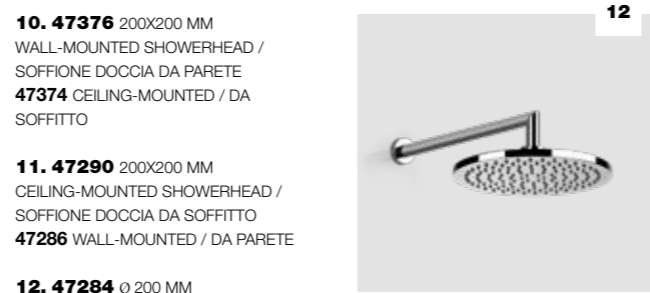

9. 47370 Ø 300 MM
CEILING-MOUNTED SHOWERHEAD /
SOFFIONE DOCCIA DA SOFFITTO
47372 WALL-MOUNTED / DA PARETE

SHOWER

Finishes List

#031 Chrome

#149 Finox Brushed Nickel

#299 Matte Black

10. 47376 200X200 MM
WALL-MOUNTED SHOWERHEAD /
SOFFIONE DOCCIA DA PARETE
47374 CEILING-MOUNTED / DA
SOFFITTO