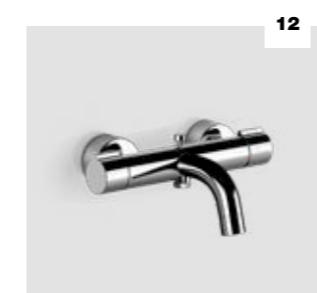

10. 18607
BIDET MIXER /
MISCELATORE MONOCOMANDO BIDET

11. 18613
EXTERNAL BATH MIXER /
MISCELATORE MONOCOMANDO
ESTERNO VASCA

12. 18711
EXTERNAL BATH THERMOSTATIC MIXER /
MISCELATORE TERMOSTATICO

13. 18637
THREE-HOLE BATH MIXER /
GRUPPO BORDO VASCA TRE FORI

14. 18643
THREE-HOLE BATH MIXER /
GRUPPO BORDO VASCA TRE FORI