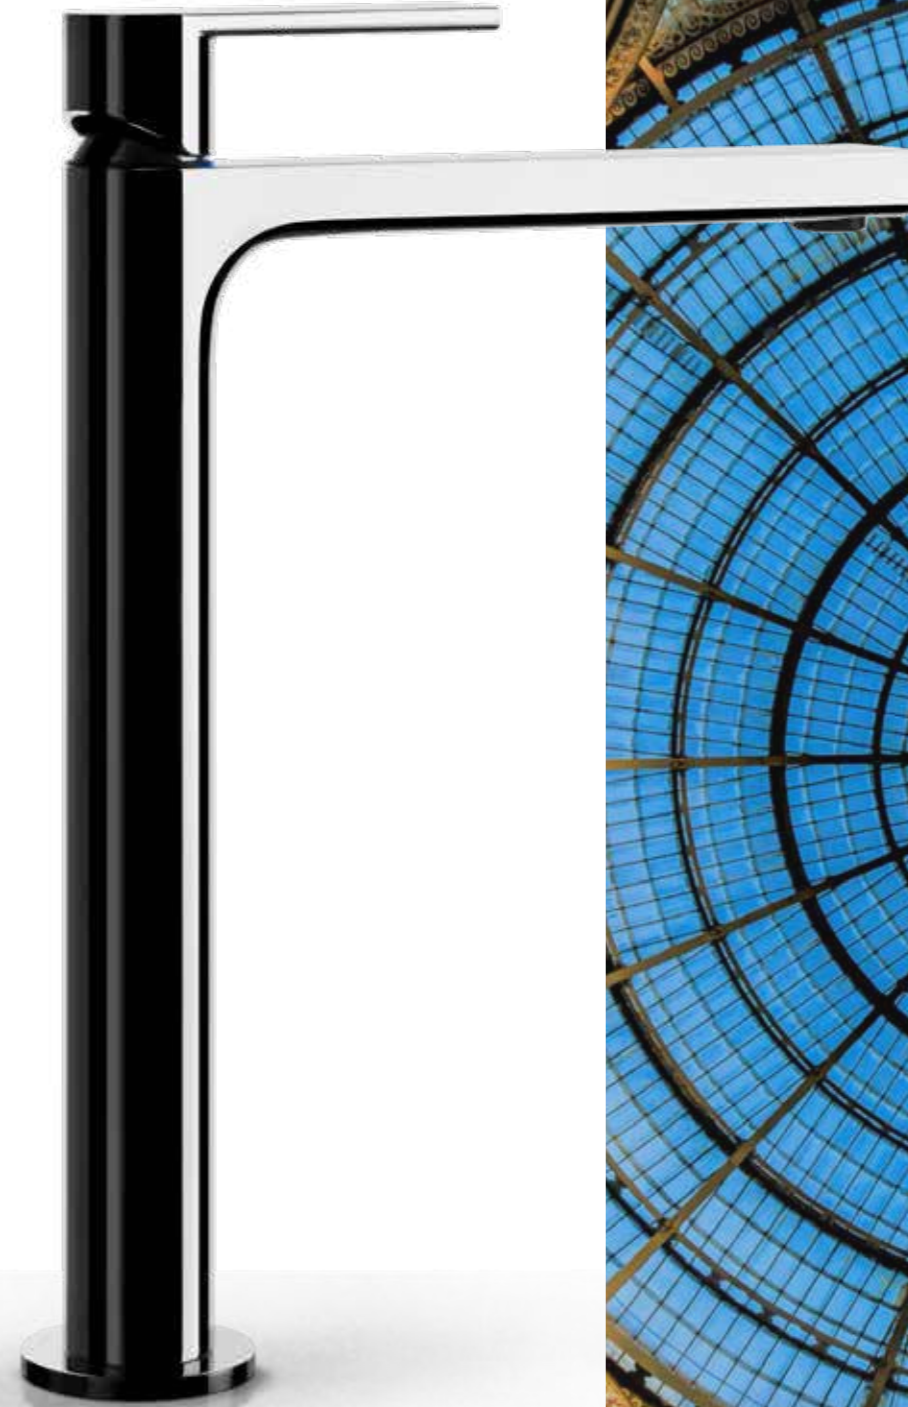

MILANO - Galleria Vittorio Emanuele II / Vittorio Emanuele II Gallery