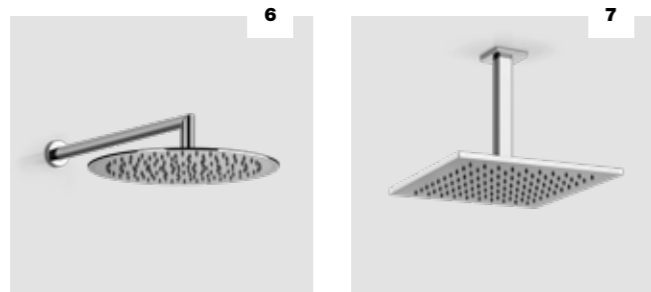

3. 33099 Ø 350 MM
TONDO CEILING-MOUNTED
SHOWERHEAD / SOFFIONE DOCCIA A
SOFFITTO TONDO

4. 93348 300X300 MM
WALL-MOUNTED SHOWERHEAD /
SOFFIONE DOCCIA DA PARETE
93351 CEILING-MOUNTED / DA
SOFFITTO

5. 47262 300X300 MM
CEILING-MOUNTED SHOWERHEAD /
SOFFIONE DOCCIA DA SOFFITTO
47250 WALL-MOUNTED / DA PARETE