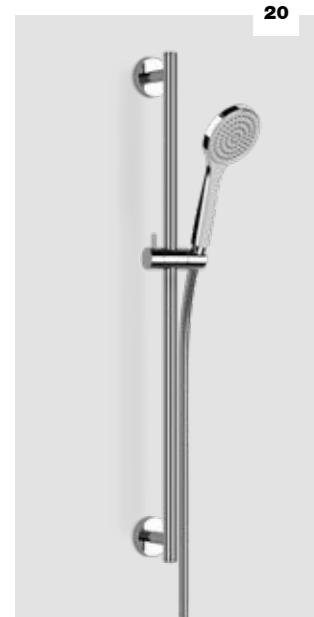

19

19. 47306
SLIDING RAIL WITH ANTIMLIMESTONE
HANDSHOWER WITH WATER OUTLET /
ASTA SALISCENDI CON DOCCETTA
ANTICALCARE CON PRESA ACQUA
47310 THREE-SETTINGS / TRE GETTI

20. 47304
SLIDING RAIL WITH ANTIMLIMESTONE
HANDSHOWER /
ASTA SALISCENDI CON DOCCETTA
ANTICALCARE
47308 THREE-SETTINGS / TRE GETTI
47302 SLIDING RAIL / ASTA SALISCENDI

22

21

23

20

24

25

26

21. 47323
SHOWER SET / SET DOCCIA