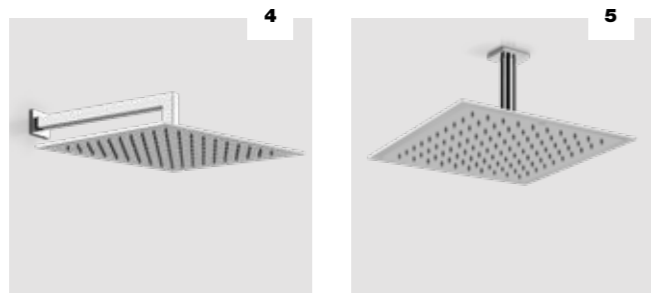

2. 33089 350 MM
QUADRO CEILING-MOUNTED
SHOWERHEAD / SOFFIONE DOCCIA A
SOFFITTO QUADRO

3. 33099 Ø 350 MM
TONDO CEILING-MOUNTED
SHOWERHEAD / SOFFIONE DOCCIA A
SOFFITTO TONDO