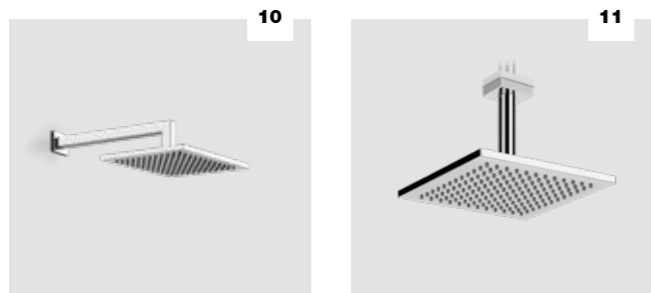

5. 47262 300X300 MM
CEILING-MOUNTED SHOWERHEAD /
SOFFIONE DOCCIA DA SOFFITTO
47250 WALL-MOUNTED / DA PARETE

6. 47257 Ø 300 MM
WALL-MOUNTED SHOWERHEAD /
SOFFIONE DOCCIA DA PARETE
47259 CEILING-MOUNTED / DA
SOFFITTO

7. 47366 300X300 MM
CEILING-MOUNTED SHOWERHEAD /
SOFFIONE DOCCIA DA SOFFITTO
47368 WALL-MOUNTED / DA PARETE

8. 47364 300X300 MM
WALL-MOUNTED SHOWERHEAD /
SOFFIONE DOCCIA DA PARETE
47362 CEILING-MOUNTED / DA
SOFFITTO