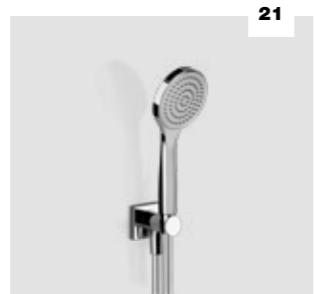

19

19. 47306
SLIDING RAIL WITH ANTIMLIMESTONE
HANDSHOWER WITH WATER OUTLET /
ASTA SALISCENDI CON DOCCETTA
ANTICALCARE CON PRESA ACQUA
47310 THREE-SETTINGS / TRE GETTI

20. 47304
SLIDING RAIL WITH ANTIMLIMESTONE
HANDSHOWER /
ASTA SALISCENDI CON DOCCETTA
ANTICALCARE
47308 THREE-SETTINGS / TRE GETTI
47302 SLIDING RAIL / ASTA SALISCENDI

22

21

23

20

24

25

26

21. 47323
SHOWER SET / SET DOCCIA

22. 38723
SHOWER SET / SET DOCCIA

23. 38726
SHOWER SET / SET DOCCIA

24. 20029
SHOWER SET / SET DOCCIA

27

25. 14372
ANTILIMESTONE HANDSHOWER /
DOCCETTA ANTICALCARE

26. 47254
ANTILIMESTONE HANDSHOWER /
DOCCETTA ANTICALCARE

27. 47255
THREE-SETTING ANTIMLIMESTONE
HANDSHOWER / DOCCETTA
ANTICALCARE TRE GETTI
38773 WHITE INSERT/INSERTO BIANCO
38775 BLACK INSERT/INSERTO NERO

1. 38827
STANDING SOAP HOLDER /
PORTA SAPONE D'APPOGGIO
38803 WALL-MOUNTED / A MURO

1

2. 38809
WALL-MOUNTED TUMBLER HOLDER /
PORTA BICCHIERE A MURO
38833 STANDING / D'APPOGGIO

2

3

4

5

4. 38957
WALL-MOUNTED BRUSH HOLDER /
PORTA SCOPINO A MURO
38953 STANDING / D'APPOGGIO

6

5. 38849
WALL-MOUNTED PAPER ROLL HOLDER /
PORTA ROTOLO A MURO
38915 DOUBLE / DOPPIO
38855 WITH COVER / CON COPERCHIO

6. 38942
STANDING SET WITH PAPER ROLL
HOLDER AND BRUSH HOLDER /
PIANTANA CON PORTA ROTOLO E
PORTA SCOPINO

7. 38939
FREESTANDING TOWEL RAIL /
PIANTANA PORTA SALVIETTA

Finishes List

#031 Chrome

#149 Finox Brushed Nickel

#299 Matte Black

ACCESSORIES

7

9

8

10

11

12

13

14

15

8. 38897
30 CM CENTRE DISTANCE TOWEL RAIL /
PORTA SALVIETTA INTERASSE 30 CM
38900 45 CM
38903 60 CM

9. 38909
TOWEL RING / PORTA SALVIETTA AD
ANELLO

10. 63617
PIVOTABLE DOUBLE TOWEL RAIL /
PORTA SALVIETTA DOPPIO ORIENTABILE

11. 38918 45 CM
TOWEL RAIL FOR GLASS FIXING /
MANIGLIA E PORTASALVIETTA PER
VETRO
38911 30 CM
38913 60 CM

12. 38921
WALL-MOUNTED ROBE HOOK /
APPENDINO A MURO