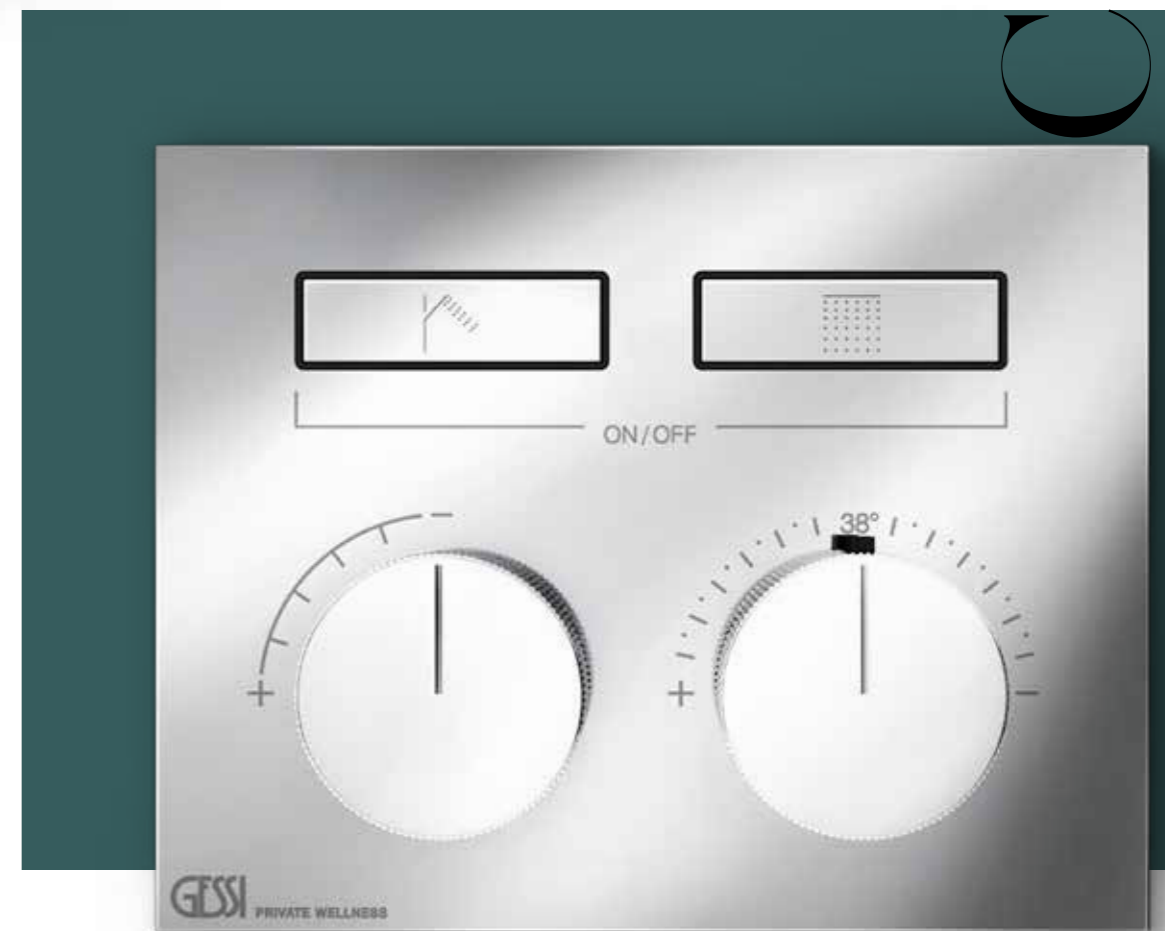

Gessi Hi-Fi non è però solo estetica, ma effettiva superiorità funzionale, genuina alta fedeltà nel controllo di precisione dell'acqua e quindi nel trasferimento - in un ambiente privato e personale - dei benefici di questo elemento naturale, da sentire "in stereo" sui canali di tutti e 5 i sensi.