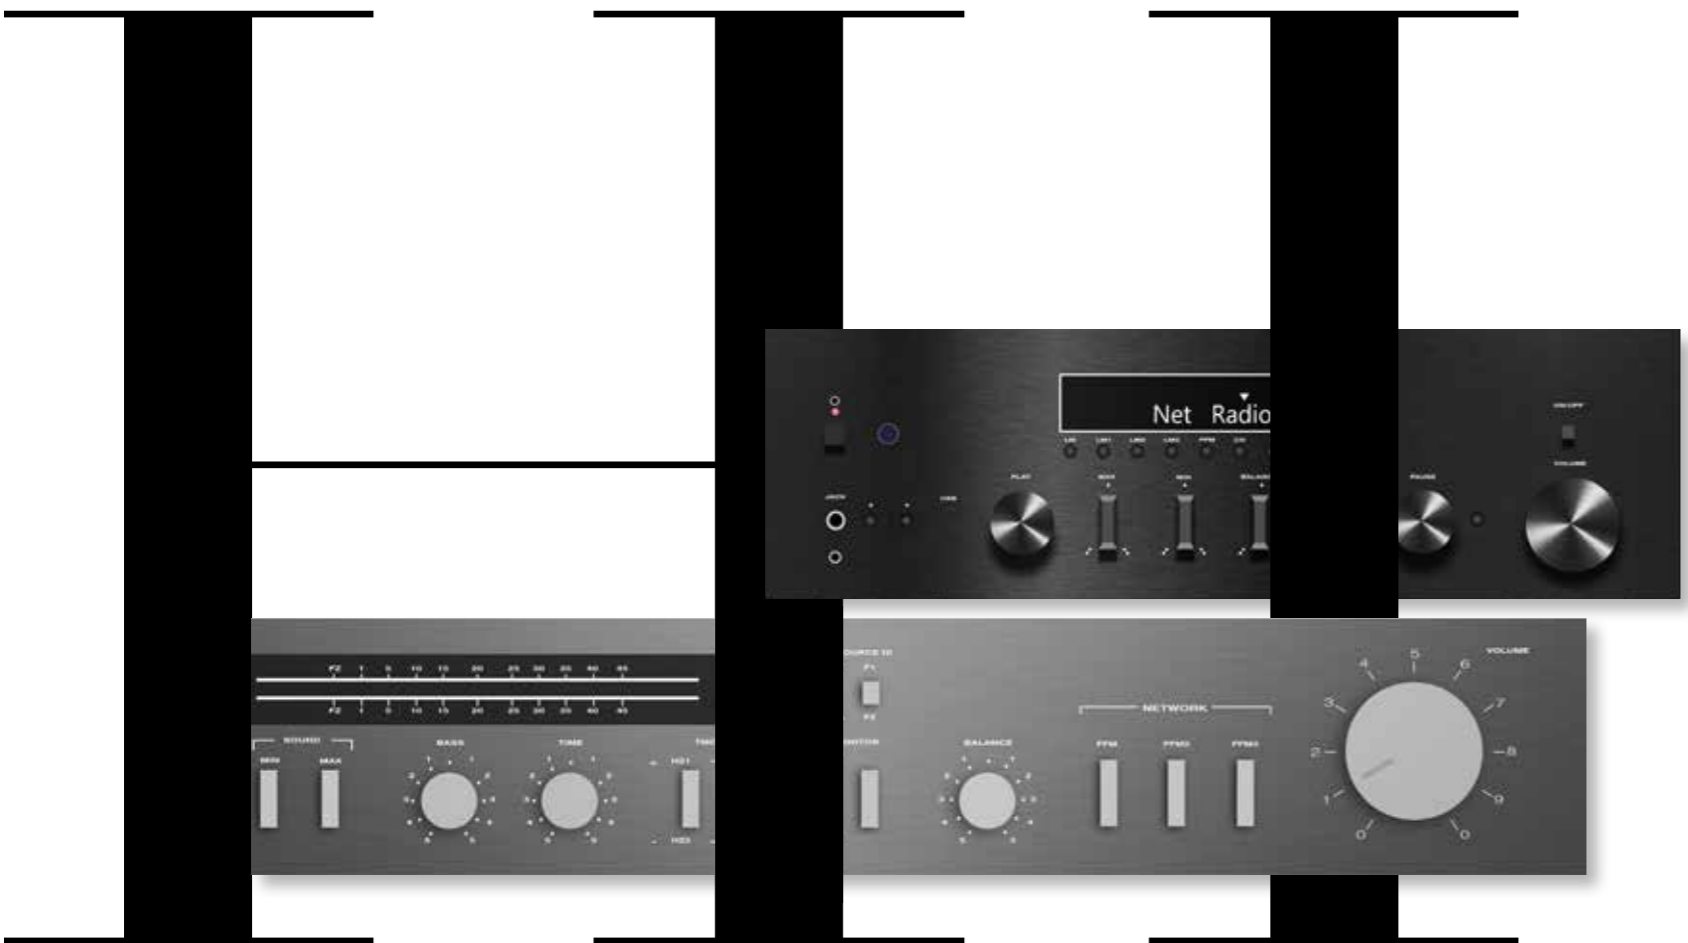

L'IDEA

INSPIRATION

SHAPES THAT DRAW
ON PLEASANT MEMORIES
EVOKE THE WELL-BEING
GIVEN BY MUSIC.

Hi-Fi, the latest creation by Gessi, is the new frontier of its Private Wellness® Program. The iconic name of this collection outlines the inspiration drawn from the history of the acoustic engineering for high fidelity stereo systems. These cult, trendy products represent a hallmark in the history of design and technology, and today they come to define the extraordinary aesthetics of the new Gessi product. In fact, Gessi Hi-Fi features the same clean and essential lines and the same sharp and harmonious volumes of those systems. Successes as those things that stand the test of time, are an inexhaustible source of ideas and perspectives that leave a trace in the imagination of each of us. High-fidelity stereo systems are a prime example of this. Born in the last century around the sixties, they have, for

the first time, guaranteed a musical listening experience faithful to the original and without precedent for quality and purity; they indeed brought about a revolution in technology and created a new world of values and emotions. High fidelity music systems are a vivid reminder of authenticity, which was achieved thanks to the transience and charm of analogue technologies in a world

that had not been yet digitalized. These music devices coupled hi-tech with hi-touch, in a perfect synergy between technical content, art and culture. That is why their sound is worth much more than what we hear. Their sound has form and substance as it interacts with its environment and the surrounding world, transferring to it all its energy. Music sets, just like any musical instrument,

arouse emotions even when they are not played, by means of evocation. In fact, to experience the magic of music all is needed is to perceive a source of it. Hi-Fi by Gessi aspires to evoke these same emotions. Its iconic and distinctive lines stress on the synesthesia of memory to evoke the sound of Wellness: technological perfection applied to the experience of water.

Hi-Fi è la novità di Gessi, la nuova frontiera del programma Private Wellness. Il nome iconico della collezione è manifesto della sua ispirazione alla storia dell'ingegneria acustica degli impianti stereo ad alta fedeltà, prodotti cult e di tendenza che hanno segnato un solco profondo nella storia del design e della tecnologia, e che oggi definiscono lo stile estetico di un prodotto straordinario, caratterizzato dalle stesse linee pulite ed essenziali, dagli stessi volumi esatti e armoniosi. Il successo è ciò che resiste alla prova del tempo, è una fonte inesauribile di idee e prospettive diverse che lasciano una traccia indelebile nell'immaginario di ciascuno di noi. Gli impianti stereo High-Fidelity ne sono l'esempio per eccellenza. Nati negli anni sessanta del secolo scorso, hanno garantito per la prima volta un'esperienza