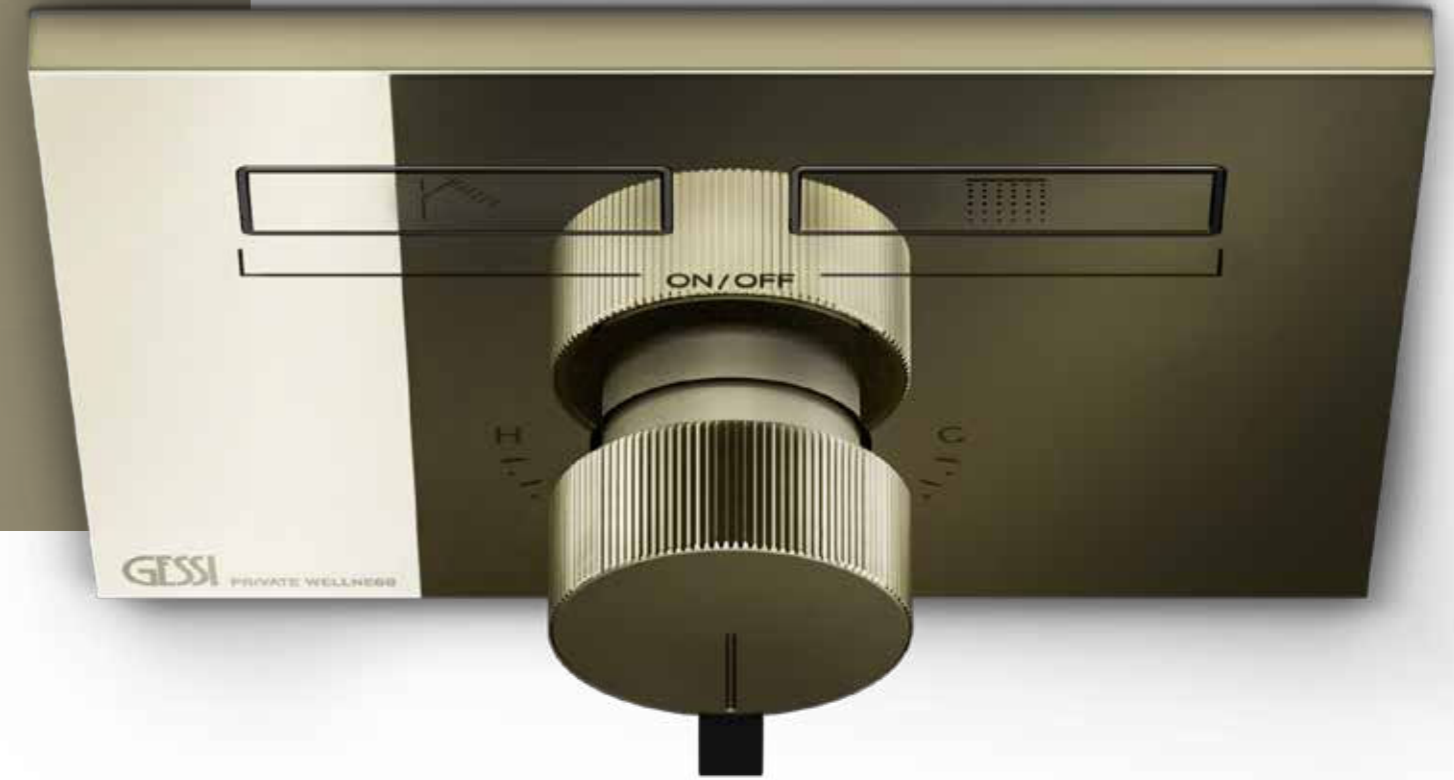

Come ogni creazione Gessi, Hi-Fi rappresenta un incontro tra poesia e concretezza, come parti di un unico insieme. La doccia Hi-Fi richiama l'idea di un'opera architettonica nel gioco di ortogonalità tra la silhouette ultrapiatta della base orizzontale, l'eterea lastra verticale in vetro, e l'aggettante sottile piastra metallica della doccia, da cui sgorga imprevedibilmente l'acqua come producendosi dal nulla.

Abbinabile ai vari stili del bagno contemporaneo, Hi-Fi incarna un design a un tempo retro e futurista che ripercorre e attualizza una vena stilistica in voga negli anni '80, fondata su forme squadrate e dettagli di carattere, supportati da una tecnologia innovativa.

HI-FI SINGLE-LEVER

SHOWER

The multi-function single-lever Hi-Fi mixers have been conceived for stylish wellness showers. They can control from 1 to 3 water outlets within a thin compact plate. Within the 20 cm of its width, the mixer accommodates selection buttons for the multiple water functions and a cylindrical handle which commands the flow rate and the temperature. The multiple finishes available make these functional jewels one avant-garde versatile solution for any bathroom.

I miscelatori multifunzione Hi-Fi sono concepiti per docce wellness di stile, comandando da 1 a 3 uscite acqua all'interno di una sottile piastra compatta. In 20 cm di larghezza, questa alloggia i tasti selettori della funzione di erogazione e una maniglia mixer circolare con cui selezionare in modo intuitivo portata e temperatura. Le molteplici finiture disponibili rendono questi gioielli dall'uso funzionale versatili soluzioni all'avanguardia per il bagno.