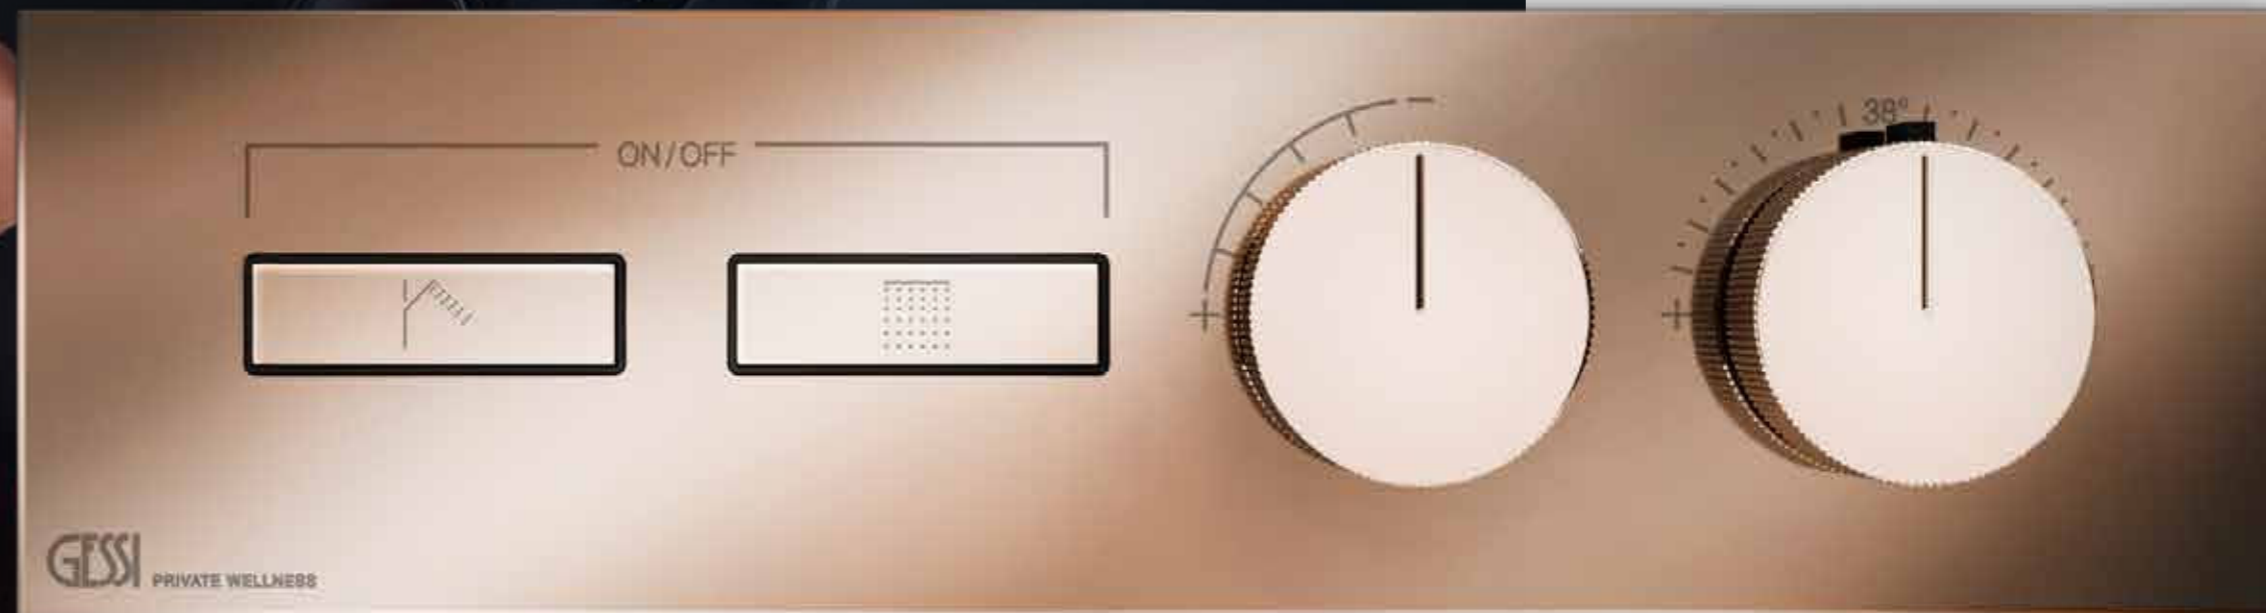

THE LINEA

R

THERMOSTATIC MIXERS

Hi-Fi by Gessi transfers the typical stylistic features of a period analogic stereo system into such shower mixer parts as function selection buttons and flow and temperature regulation knobs. These concepts give life to a very elegant piece of furniture based on minimalism and high-tech functionality.

Miscelatori Termostatici in Linea

Hi-Fi trasferisce gli stilemi di un impianto stereo analogico d'antan al sistema di selezione di funzioni, portata e al mixer termostatico della doccia, dando vita a un elegantissimo complemento d'arredo fondato su capacità evocativa, minimalismo e funzionalità ad alta tecnologia.