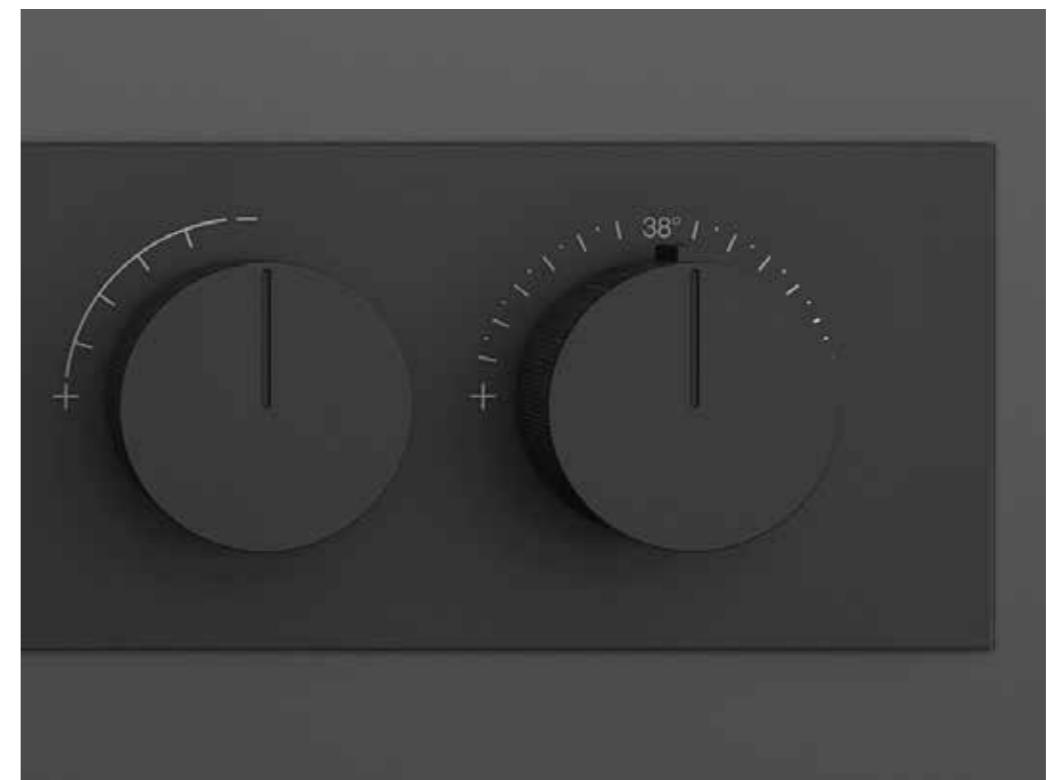

La gamma Hi-Fi rappresenta il punto più alto della ricerca di Gessi per l'estetica dell'acqua, che valorizzi la doccia come angolo di benessere.

High-control

ALTO CONTROLLO

The various water supply functions of the wellness system are activated by pressing analog buttons. Their rectangular shape, evocative of the keys of analogic-control stereo amplifiers, is indeed an innovative design feature of highly architectural and minimalist taste. Each wellness function can be activated and deactivated, individually or together with others, by "clicking" on the corresponding button.

Le varie funzioni di erogazione acqua del sistema wellness sono attivate premendo su pulsanti analogici. La loro forma rettangolare, evocativa dei tasti degli amplificatori degli stereo a controllo analogico, costituisce un design innovativo, di gusto altamente architettonico e minimalista. Ciascuna funzione wellness può essere attivata e disattivata, singolarmente o assieme alle altre, con un "click" sul relativo pulsante.