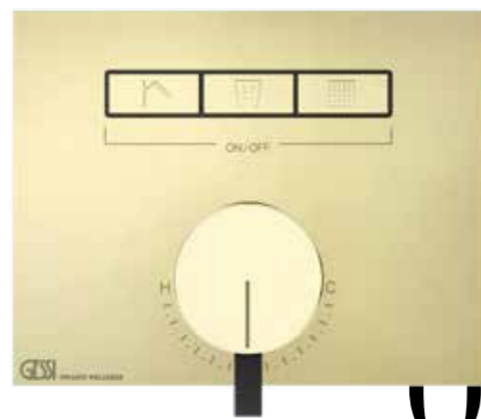

01

01. 63055_63061
SINGLE-LEVER MIXER FOR ONE FUNCTION, WITH PUSH-BUTTON ON/OFF CONTROL / MISCELATORE MONOCOMANDO A UNA FUNZIONE, CON PULSANTE ON-OFF

02. 63055_63079
SINGLE-LEVER MIXER FOR TWO SIMULTANEOUS FUNCTIONS, WITH PUSH-BUTTON ON/OFF CONTROLS / MISCELATORE MONOCOMANDO A DUE FUNZIONI SIMULTANEE, CON PULSANTI ON-OFF

03. 63055_63081
SINGLE-LEVER MIXER FOR THREE SIMULTANEOUS FUNCTIONS, WITH PUSH-BUTTON ON/OFF CONTROLS / MISCELATORE MONOCOMANDO A TRE FUNZIONI SIMULTANEE, CON PULSANTI ON-OFF

02

03

Single-Lever Mixers

01

02

01. 63099
MAGNETIC SHOWER SET WITH 1,50 M HOSE / SET DOCCIA CON SUPPORTO MAGNETICO CON FLESSIBILE 1,50 M

02. 63199
MAGNETIC SHOWER SET WITH 1,50 M DARKFLEX HOSE / SET DOCCIA CON SUPPORTO MAGNETICO CON FLESSIBILE DARKFLEX 1,50 M

Shower Set

Push-Button

1. SP02766
PUSH-BUTTON PLATE WITH RAINFALL SYMBOL / PLACCA PULSANTE ICONA PIOGGIA
SP02774 FOR ITEMS 63006, 63081

2. SP02770
PUSH-BUTTON PLATE WITH BODY JETS SYMBOL / PLACCA PULSANTE ICONA BODY JETS
SP02778 FOR ITEMS 63006, 63081

3. SP02767
PUSH-BUTTON PLATE WITH WATERFALL SYMBOL / PLACCA PULSANTE ICONA CASCATA
SP02775 FOR ITEMS 63006, 63081

The standard keys can be replaced with special etched one having the specific icons of the water outlets required by the customer. Any custom key can be ordered separately. Keys without etching or neutral configured are not available.

I pulsanti standard sono sostituibili con tasti recanti le icone specifiche delle uscite acqua che l'utilizzatore desidera installare nella propria doccia e che sono ordinabili separatamente. Non sono previsti tasti con configurazione neutra ovvero non serigrafati.

4. SP02782
PUSH-BUTTON PLATE WITH WALL-MOUNTED WATERFALL SYMBOL / PLACCA PULSANTE ICONA CASCATA A PARETE
SP02784 FOR ITEMS 63006, 63081