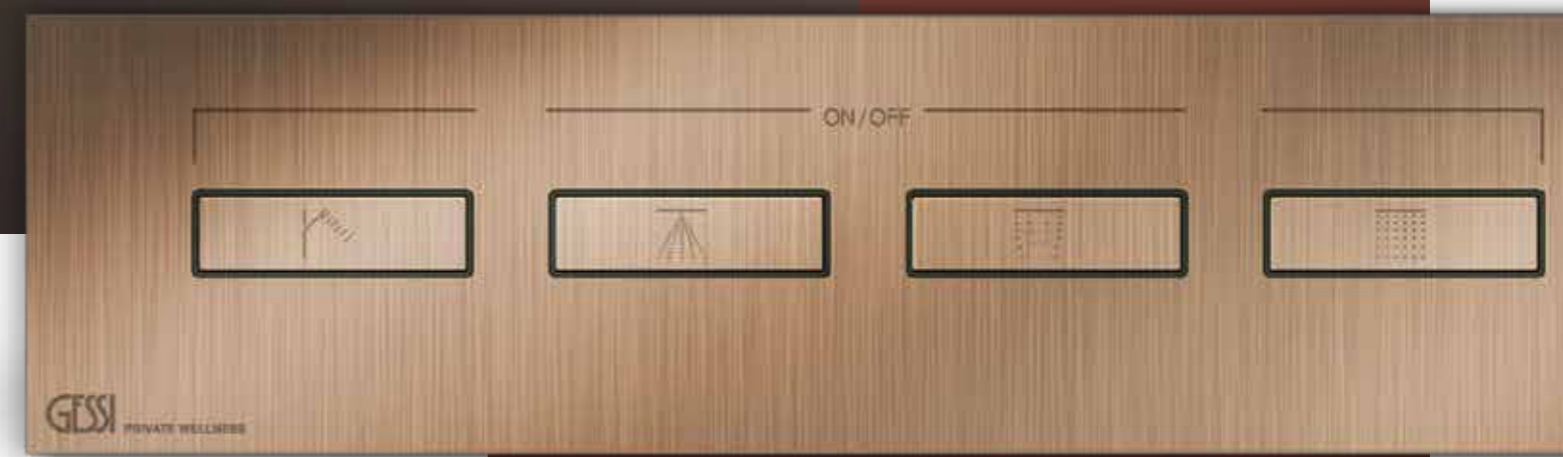

HI-FI

THE SOUND OF WELLNESS