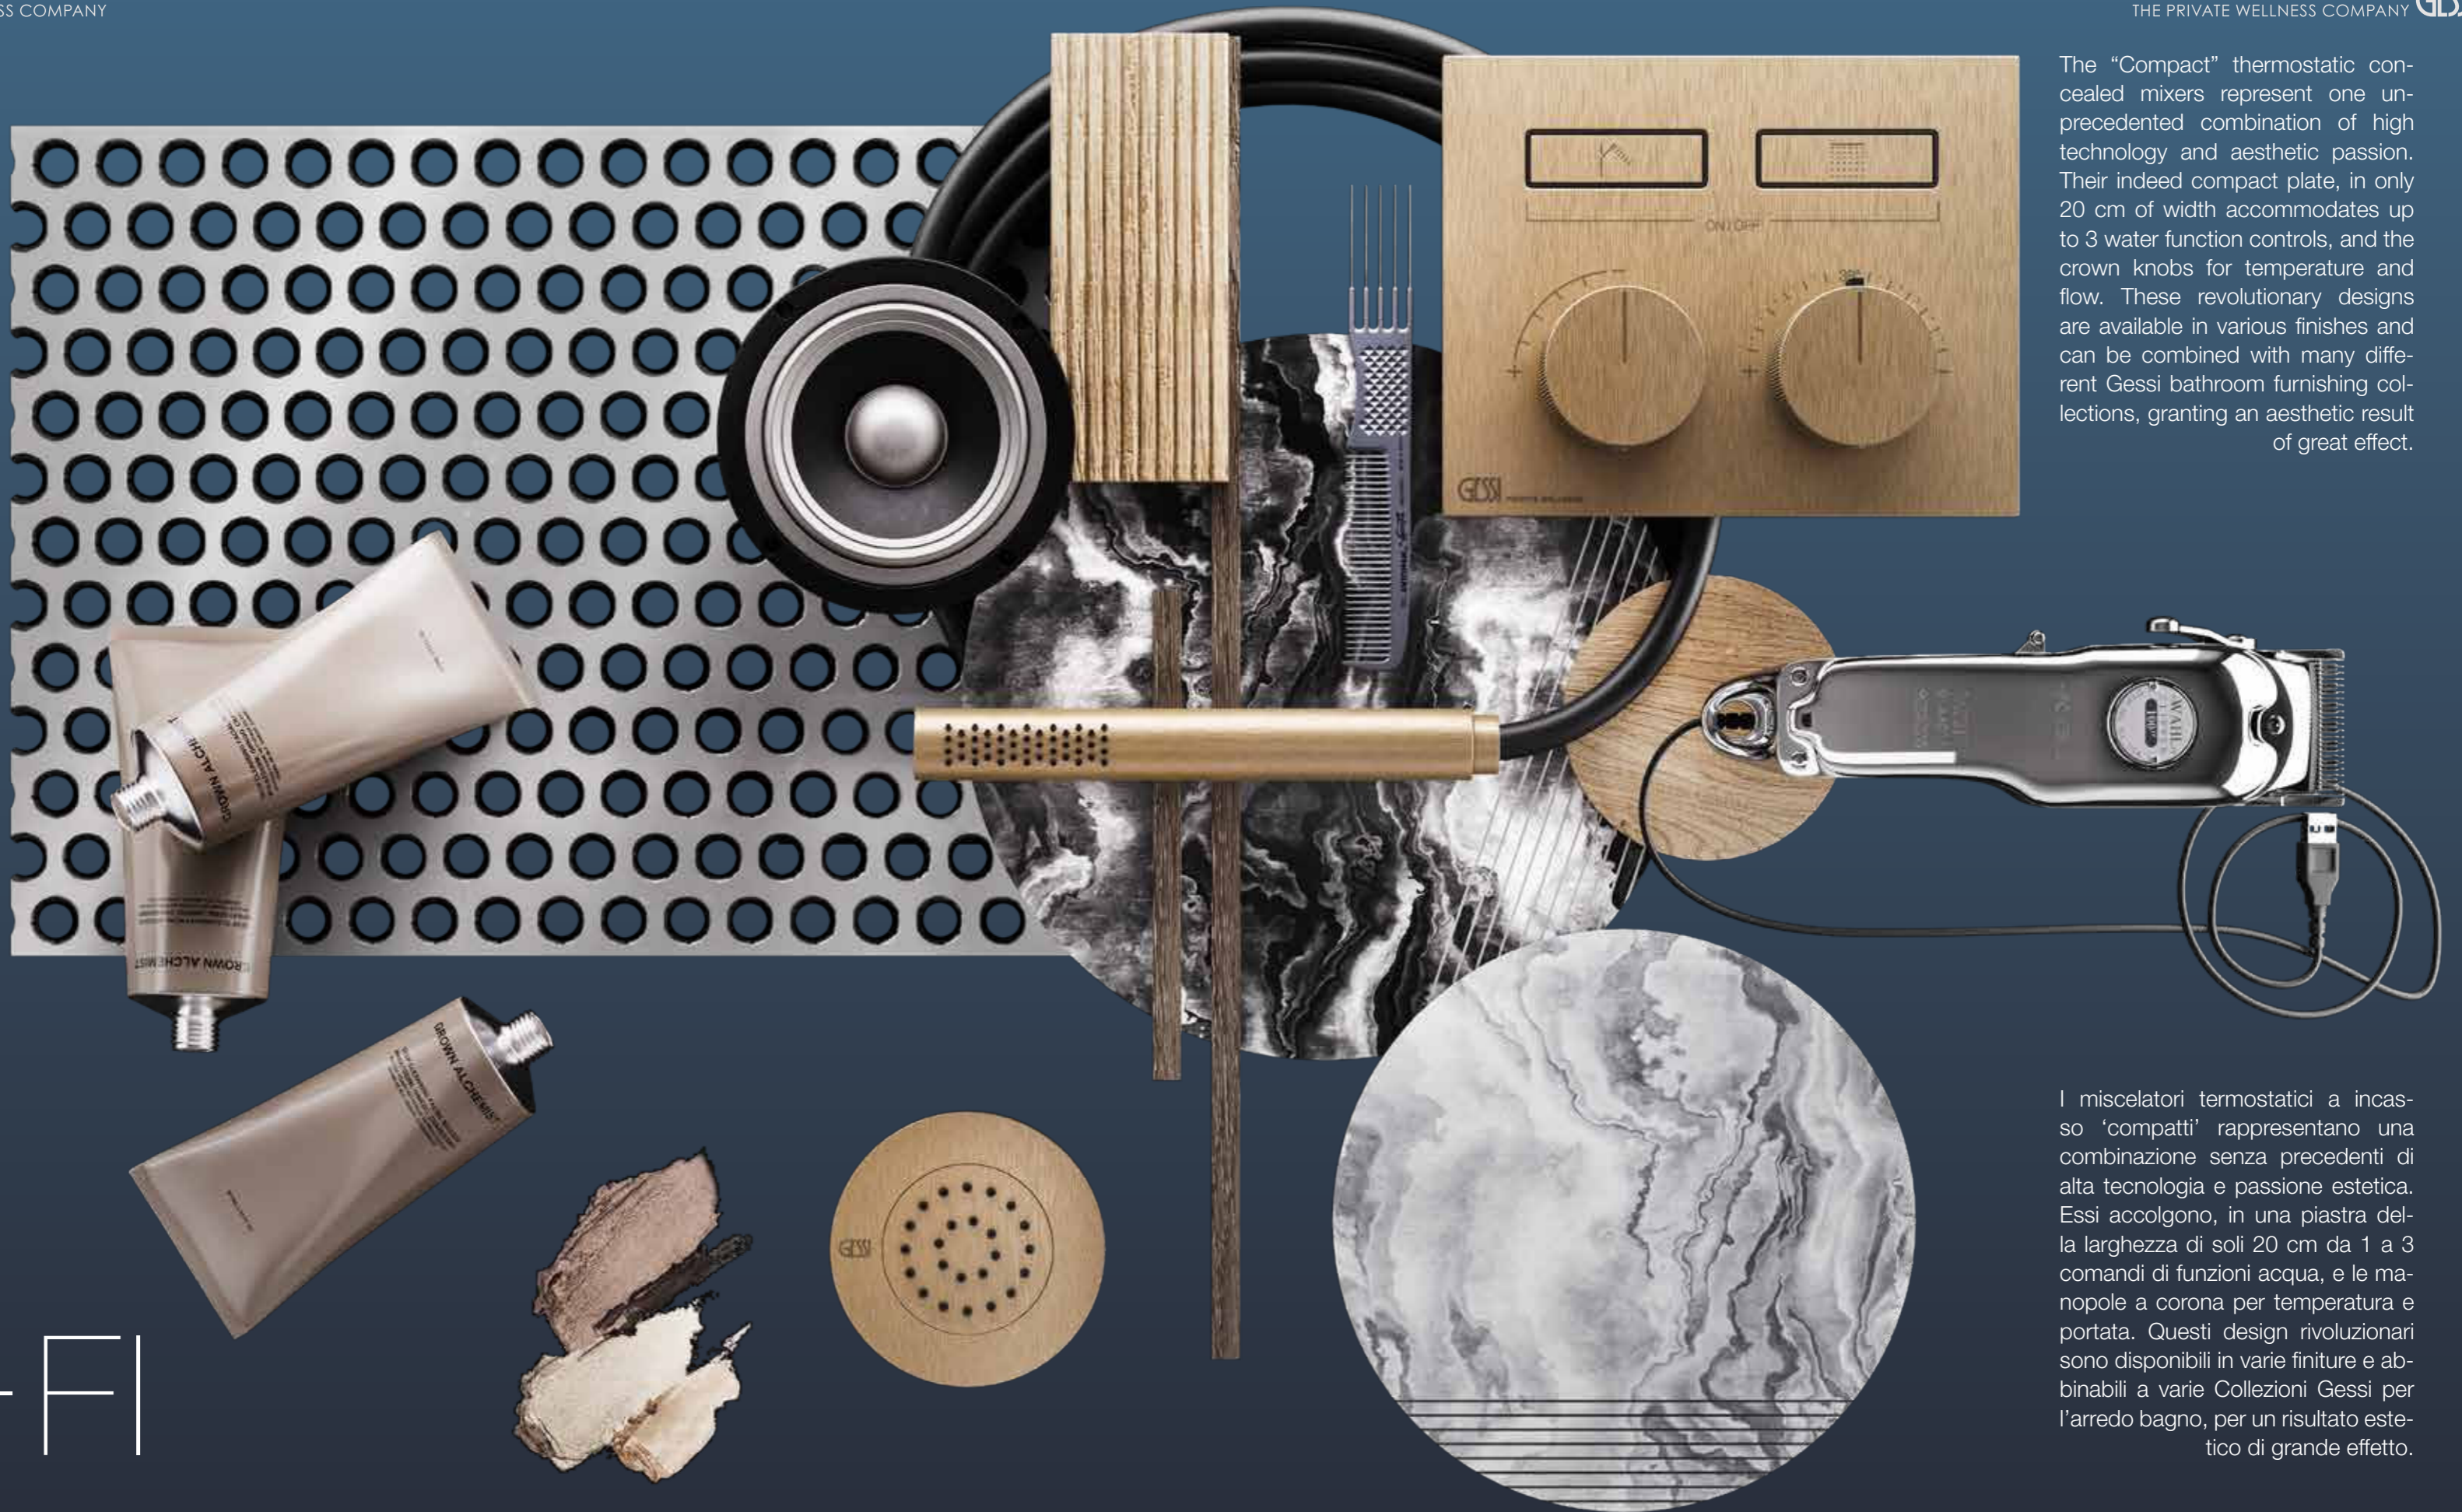

High-precision

ALTA PRECISIONE

The flow control knobs are equipped with a precision "tick" rotation system inspired by the adjustment crown knobs of high-end watches. They also evoke the cylindrical handles for the tuning and volume so typical of the sound systems of the analogic control era.

Le manopole di controllo della portata sono dotate di un sistema di rotazione di precisione a "click" mutuato dalle corone di regolazione degli orologi d'alta fascia e parimenti evocativo delle maniglie cilindriche per la sintonizzazione e il volume audio degli stereo a controllo analogico.