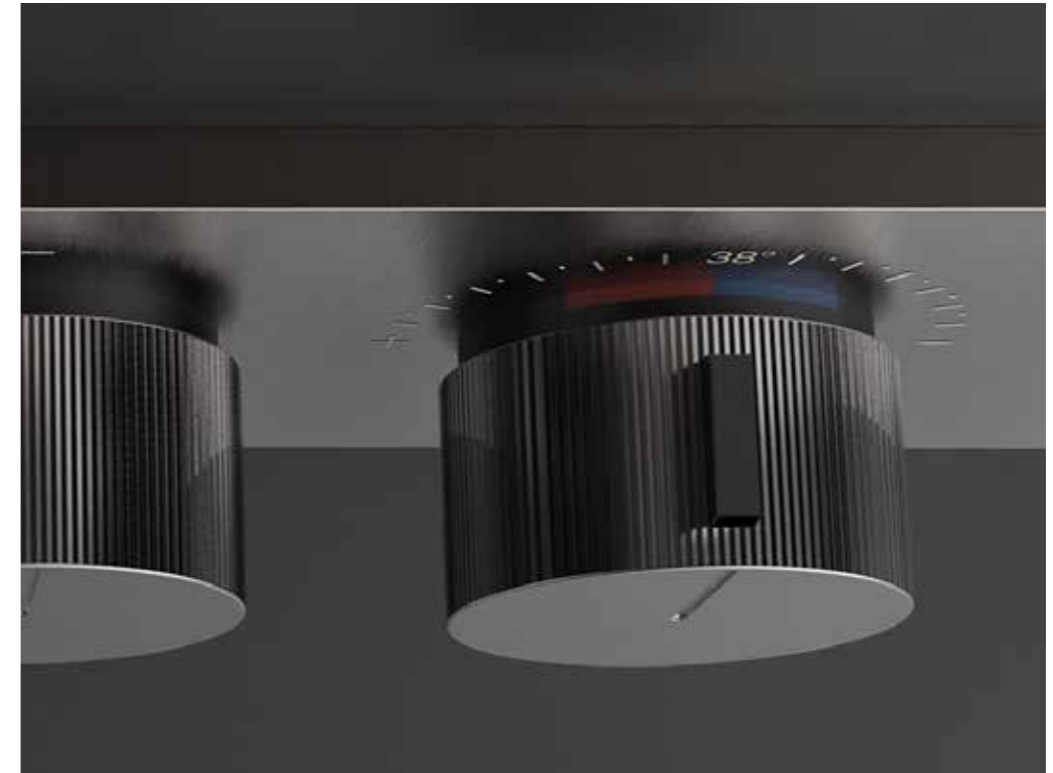

La gamma Hi-Fi rappresenta il punto più alto della ricerca di Gessi per l'estetica dell'acqua, che valorizzi la doccia come angolo di benessere.

High-control

ALTO CONTROLLO

The various water supply functions of the wellness system are activated by pressing analog buttons. Their rectangular shape, evocative of the keys of analogic-control stereo amplifiers, is indeed an innovative design feature of highly architectural and minimalist taste. Each wellness function can be activated and deactivated, individually or together with others, by "clicking" on the corresponding button.

Le varie funzioni di erogazione acqua del sistema wellness sono attivate premendo su pulsanti analogici. La loro forma rettangolare, evocativa dei tasti degli amplificatori degli stereo a controllo analogico, costituisce un design innovativo, di gusto altamente architettonico e minimalista. Ciascuna funzione wellness può essere attivata e disattivata, singolarmente o assieme alle altre, con un "click" sul relativo pulsante.