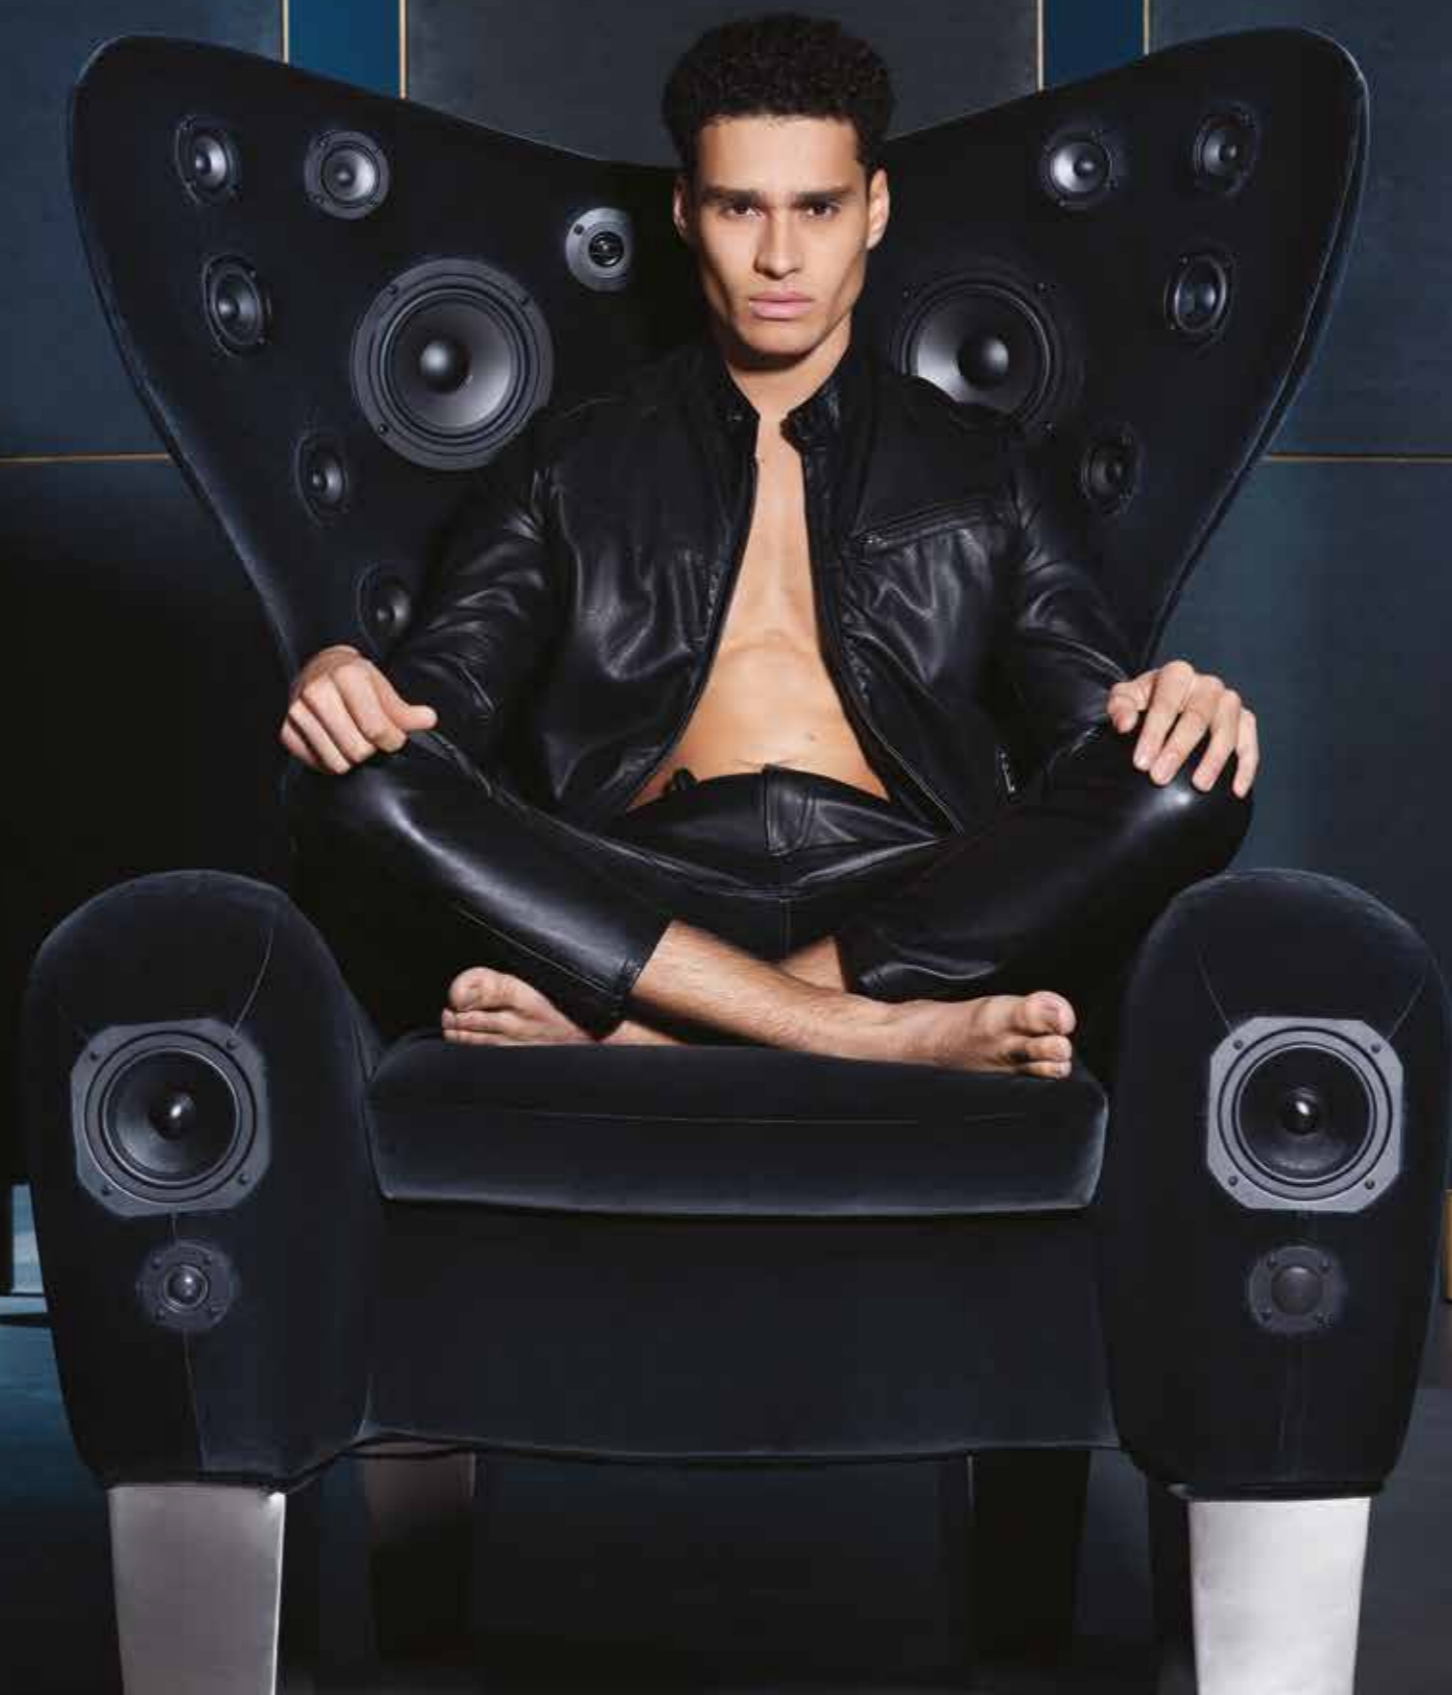

High-precision

ALTA PRECISIONE

The flow control knobs are equipped with a precision "tick" rotation system inspired by the adjustment crown knobs of high-end watches. They also evoke the cylindrical handles for the tuning and volume so typical of the sound systems of the analogic control era.

Le manopole di controllo della portata sono dotate di un sistema di rotazione di precisione a "click" mutuato dalle corone di regolazione degli orologi d'alta fascia e parimenti evocativo delle maniglie cilindriche per la sintonizzazione e il volume audio degli stereo a controllo analogico.