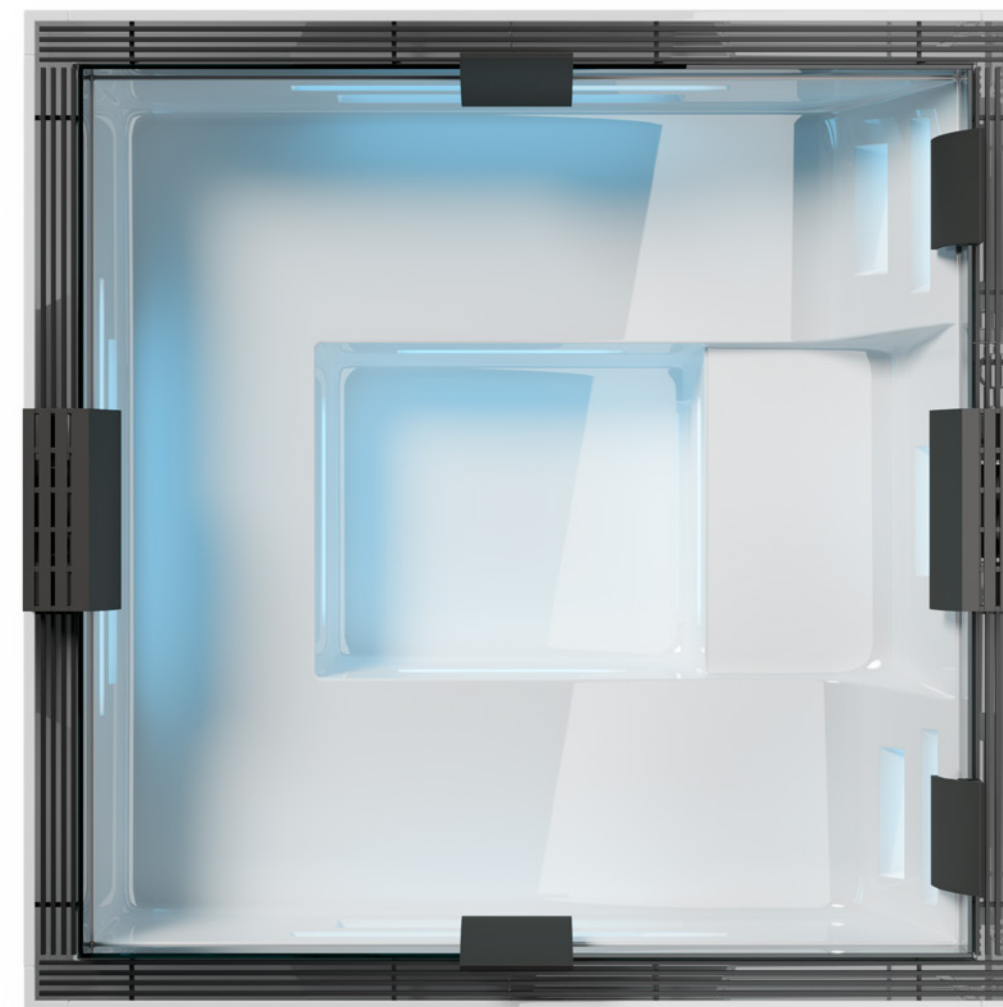

ICE
L. 225 X P. 225 X H. 95 cm