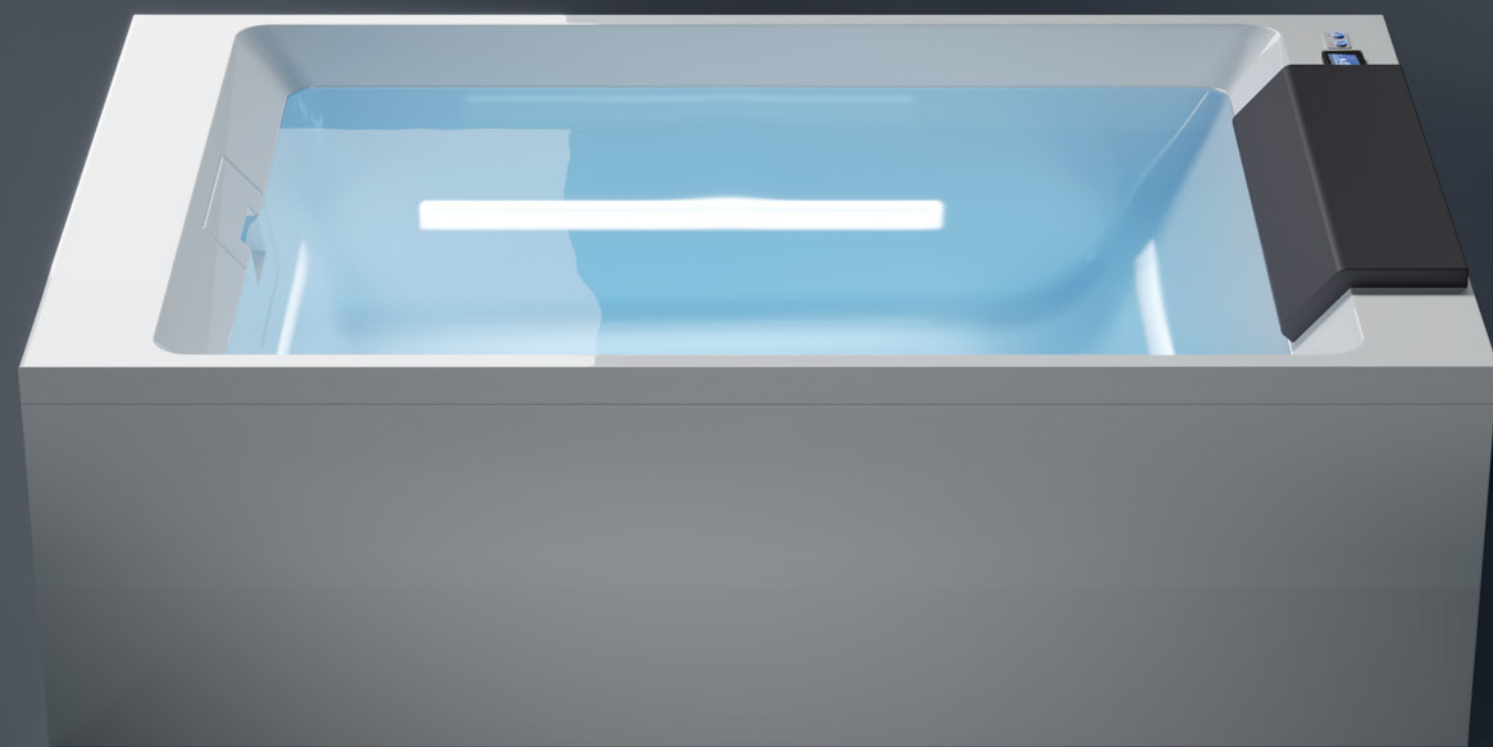

The elegance of the glass highlights the beautiful effect of the infinity edge.
A touch of lightness that increases the sense of visual continuity between interior and exterior thanks to the reflections playing on the transparent surface.
The relaxing experience becomes even more immersive.
ICE can accommodate up to 5/6 people; the two wider cushions hide the controls and turn into comfortable seats.

SADLER

SOUL SPA

SOUL SPA 150 L. 195 X P. 150 X H. 70 cm

SOUL SPA 120 L. 195 X P. 120 X H. 70 cm

ESTREMA PULIZIA VISIVA E COMFORT ASSOLUTO:
 LA NUOVA SOUL SPA È UNA MINIPISCINA IDROMASSAGGIO
 CAPACE DI INTEGRARSI AL MEGLIO IN OGNI AMBIENTE.
 LA POTENZA DEL SISTEMA IDROMASSAGGIO GHOST TROVA SPAZIO,
 COSÌ, ANCHE IN UNA CAMERA DI UN ALBERGO
 O IN UN ALTRO AMBIENTE DALLE DIMENSIONI RIDOTTE.
 È DISPONIBILE IN DUE DIVERSE DIMENSIONI, PER ACCOGLIERE
 AGEVOLMENTE UNA OPPURE DUE PERSONE.

Extreme clean visuals and absolute comfort:
 the new Soul Spa is a mini hydromassage pool that can be integrated into any environment.
 Thus, the power of the Ghost whirlpool system also finds space in a hotel room or other small environment.
 It is available in two different sizes, to easily accommodate one or two people.

ghost

AN EXCLUSIVE TRESSE PATENT

SOUL SPA 150
 L. 195 X P. 150 X H. 70 cm

SOUL SPA

I DETTAGLI FUNZIONALI, INCLUSO LO SCARICO, SONO NASCOSTI ALLA VISTA. ELEGANZA ED ERGONOMIA AUMENTATA SONO IL RISULTATO DI UN ATTENTO LAVORO DI PROGETTAZIONE.