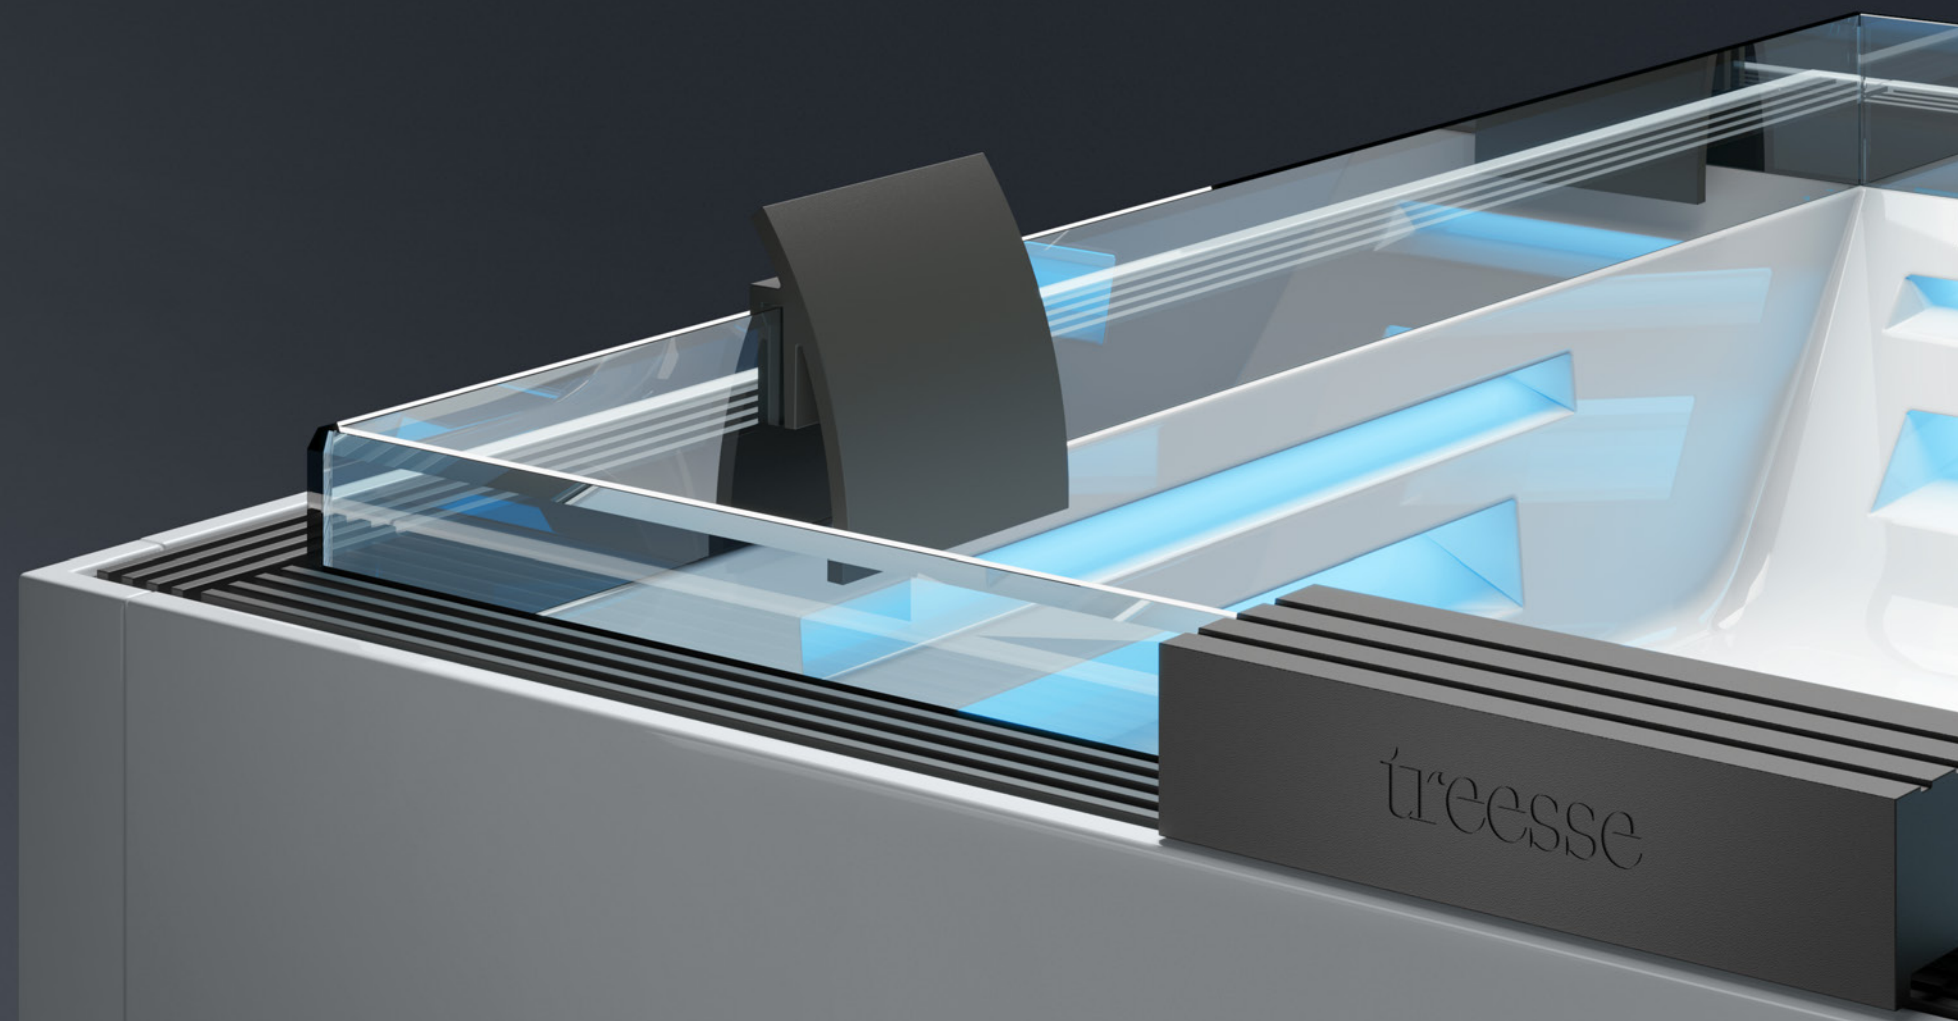

ICE

Colore pannello
Panel color

Bianco
White