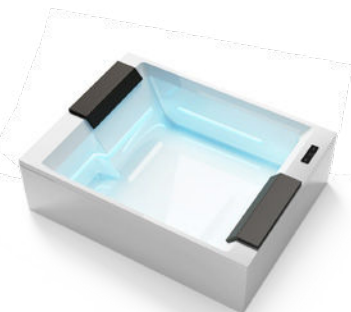

SOUL 150
L. 195 X P. 150 X H. 60 cm