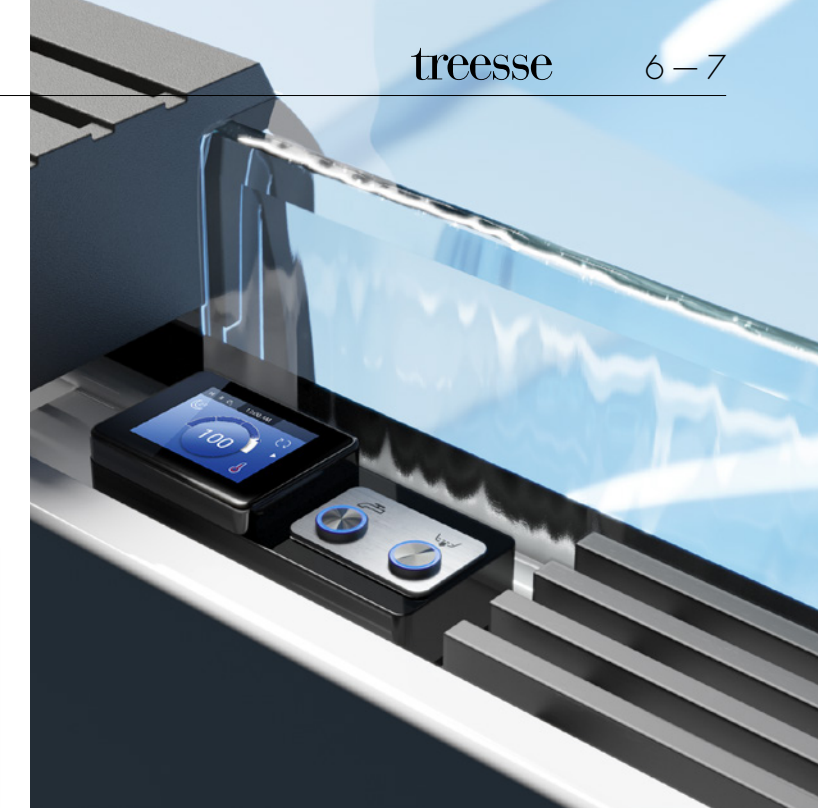

Colore pannello
Panel color

Bianco
White