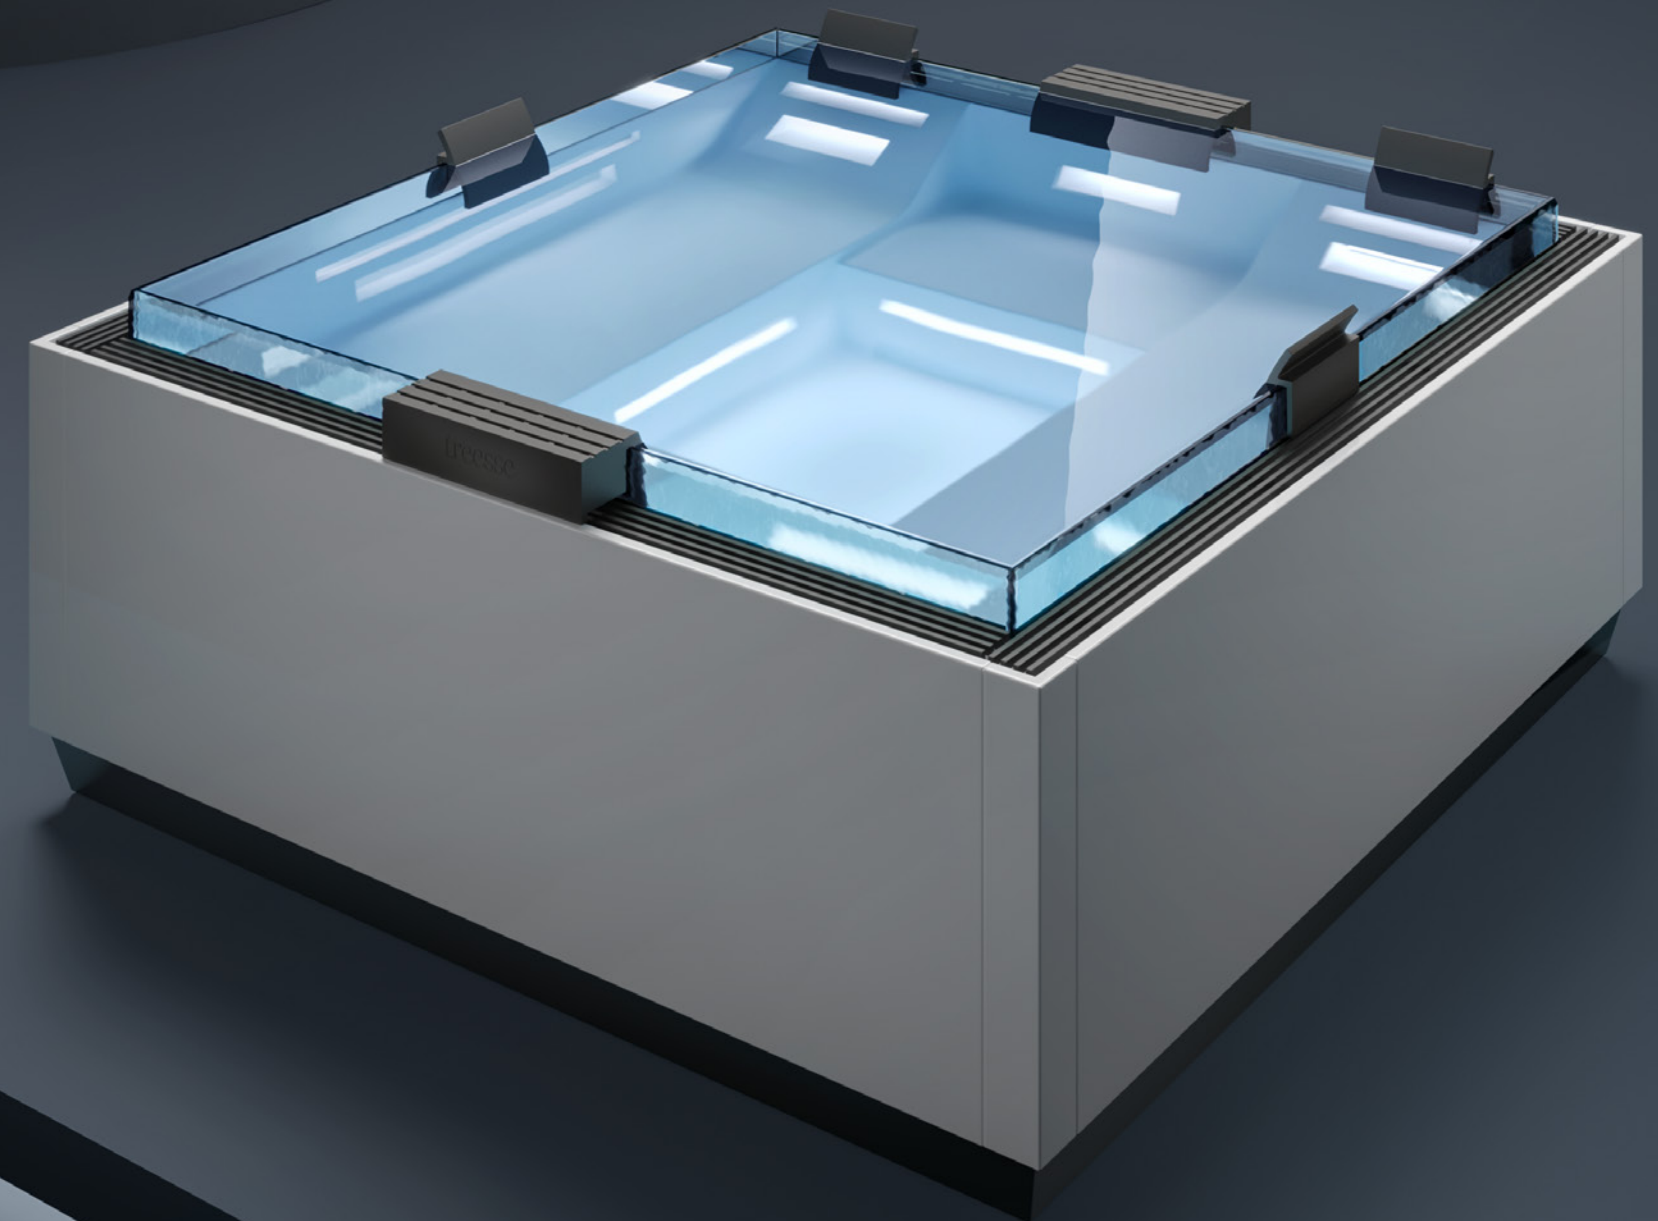

SADLER

ICE

L. 225 X P. 225 X H. 95 cm

L'ELEGANZA DEL VETRO ENFATIZZA L'EFFETTO SUGGESTIVO DEL BORDO A SFIORO. UN TOCCO DI LEGGEREZZA, CHE AUMENTA IL SENSO DI CONTINUITÀ VISIVA TRA LO SPAZIO INTERNO E QUELLO ESTERNO GRAZIE AL GIOCO DEI RIFLESSI SULLA SUPERFICIE TRASPARENTE. L'ESPERIENZA DI RELAX DIVENTA COSÌ ANCORA PIÙ IMMERSIVA. ICE PUÒ ACCOGLIERE FINO A 5/6 PERSONE; I DUE CUSCINI PIÙ AMPI NASCONDONO I COMANDI E SI TRASFORMANO IN COMODE SEDUTE.

The elegance of the glass highlights the beautiful effect of the infinity edge.
A touch of lightness that increases the sense of visual continuity between interior and exterior thanks to the reflections playing on the transparent surface.
The relaxing experience becomes even more immersive.
ICE can accommodate up to 5/6 people; the two wider cushions hide the controls and turn into comfortable seats.

ghost

plus

AN EXCLUSIVE TRESSSE PATENT

ICE
L. 225 X P. 225 X H. 95 cm