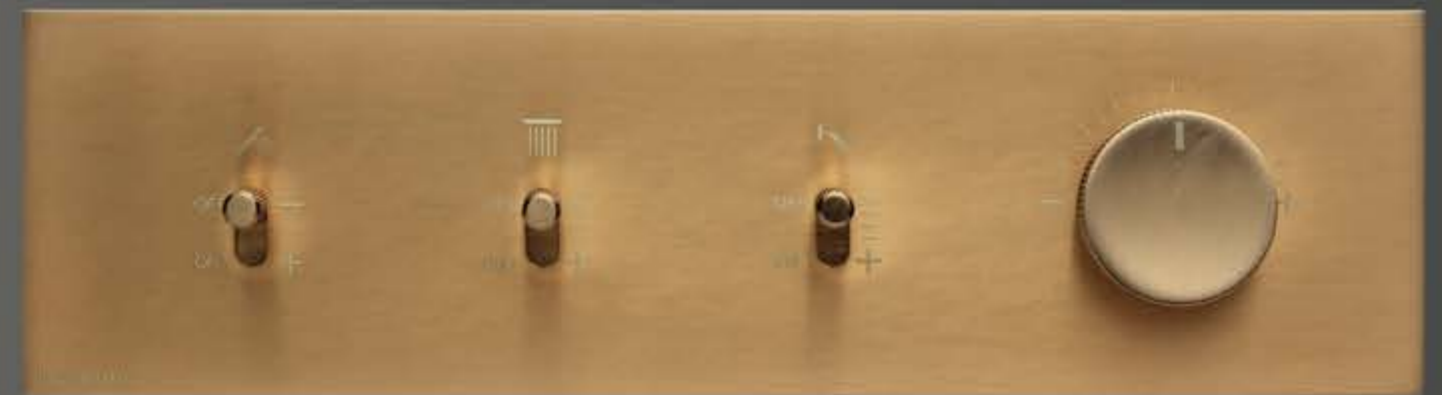

DD
gold 24

DZ
brushed
gold