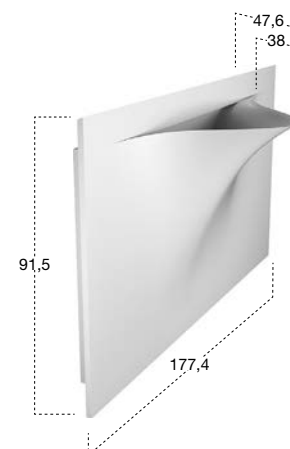

<i>h</i>	<i>p</i>	<i>l</i>	<i>art.</i>	<i>art.</i>
91,5	47,6	177,4	SILENZIO	SILENZIOL Con illuminazione a led | <i>With led lighting</i>

Lavabo da incasso a parete in Moodlight, con o senza illuminazione a led (4000 K), completo di piletta ispezionabile, sifone, tubo flessibile e, nella versione a led, incluso di trasformatore.

Encased Moodlight sink with or without led lighting (4000 K), complete with inspectable drain, trap, flexible hose and transformer for led version.