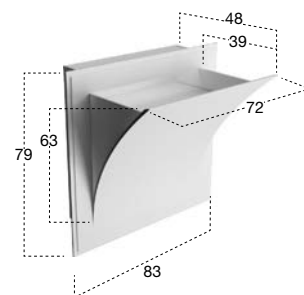

lavabi
d'architettura /
architectural
sinks

STRAPPO

2011

design_Domenico De Palo

<i>h</i>	<i>p</i>	<i>l</i>	<i>art.</i>	<i>art.</i>
79	48	83	STRAPPO	STRAPPOL Con illuminazione a led With led lighting

Lavabo da incasso a parete in Moodlight, con o senza illuminazione a led (4000 K), completo di piletta ispezionabile, sifone, tubo flessibile e, nella versione a led, incluso di trasformatore.

Encased Moodlight sink with or without led lighting (4000 K), complete with inspectable drain, trap, flexible hose and transformer for led version.

<i>h</i>	<i>p</i>	<i>l</i>	<i>art.</i>	<i>art.</i>
101,4	51,3	92,8	STRAPPOXL	STRAPPOXLL Con illuminazione a led With led lighting