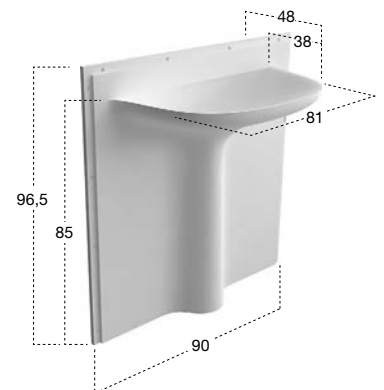

LAVABI D'ARCHITETTURA
ARCHITECTURAL SINKS

<i>h</i>	<i>p</i>	<i>l</i>	<i>art.</i>	<i>art.</i>
96,5	48	90	CALICE	CALICEL Con illuminazione a led | <i>With led lighting</i>

Lavabo da incasso a parete in Moodlight, con o senza illuminazione a led (4000 K), completo di piletta ispezionabile, sifone tubo flessibile e, nella versione a led, incluso di trasformatore.

Encased Moodlight sink with or without led lighting (4000 K), complete with inspectable drain, trap flexible hose and transformer for led version.