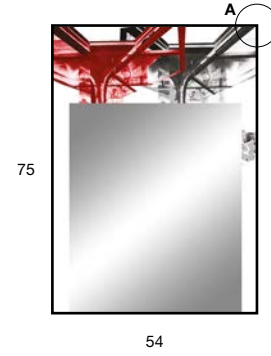

<i>h</i>	<i>l</i>	<i>art.</i>
75	54	COLLAGE350W