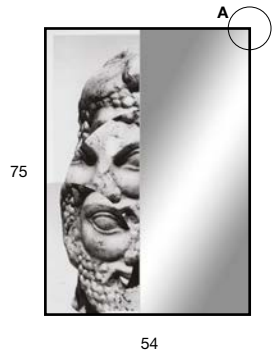

2 STRATI / 2 LAYERS

Specchio a 2 strati, di cui uno stampato e uno argentato, con illuminazione a led luce bianca, completo di cornice in alluminio finitura bronzo.

Mirror with 2 layers, one printed and one is mirrored with white led lighting complete with frame in aluminum bronze finish.

<i>h</i>	<i>l</i>	<i>art.</i>
75	54	COLLAGE353W