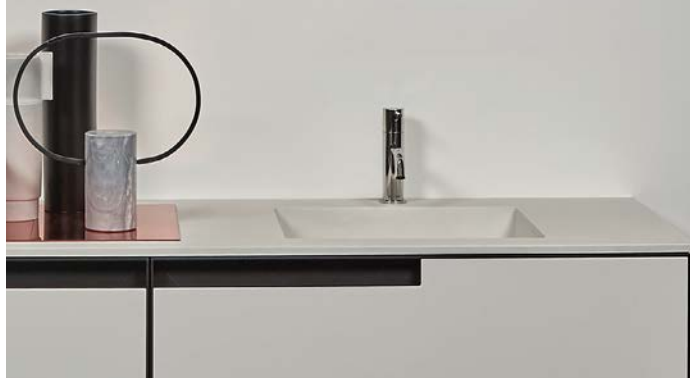

COLLAGE212 - H 75 cm L 54 cm

COLLAGE_LED

2020

design_Luca Galofaro

2 STRATI / 2 LAYERS

Specchio a 2 strati, di cui uno stampato e uno argentato, con illuminazione a led luce bianca, completo di cornice in alluminio finitura bronzo.