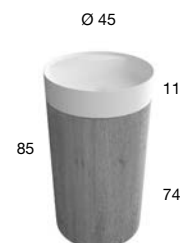

LAVABI FREESTANDING
FREESTANDING SINKS