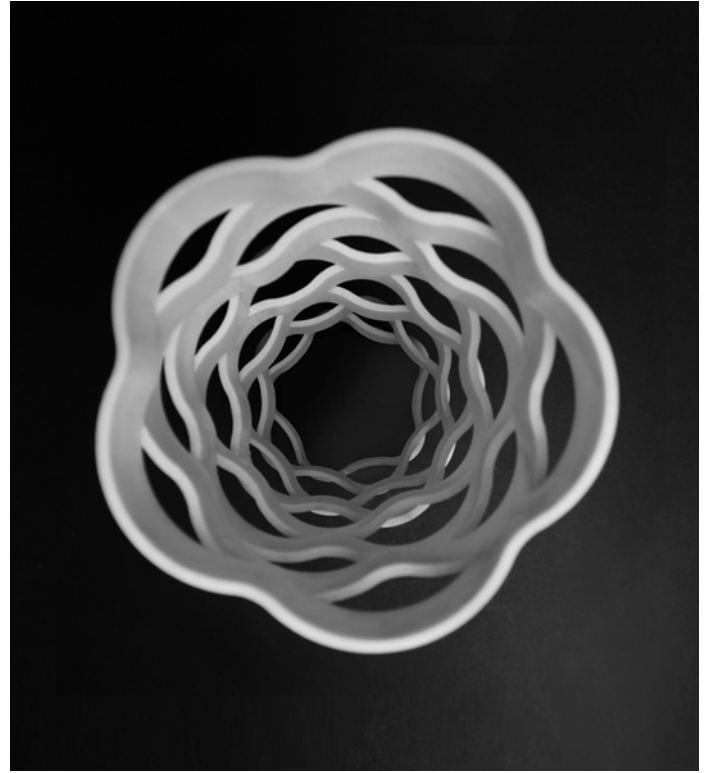

# INTRECCIO

2018

design\_Paolo Ulian

<i>h</i>	<i>Ø</i>	<i>art.</i>
85	47,5	<b>INTRECCIO</b> Marmo Carrara

<i>h</i>	<i>Ø</i>	<i>art.</i>
85	47,5	<b>INTRECCIOL</b> Marmo Carrara con illuminazione a Led   <i>With led lighting</i>