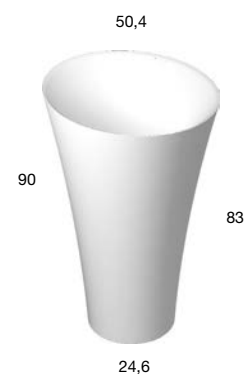

<i>h</i>	$\varnothing$	<i>art.</i>
90	50,4	TUBAMOOD

Lavabo da terra in Flumood con scarico a pavimento, verniciabile esternamente in tutti i colori del nostro campionario o in metallo liquido, completo di piletta con scarico libero, sifone e tubo flessibile.

Freestanding Flumood sink, can be externally lacquered in all colors of our collection or in liquid metal, with floor drainage complete with open plug, siphon and flexible tube.