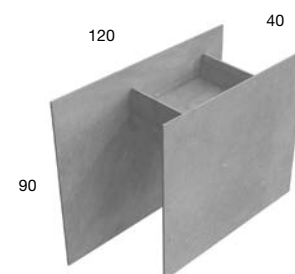

LAVABI FREESTANDING
FREESTANDING SINKS