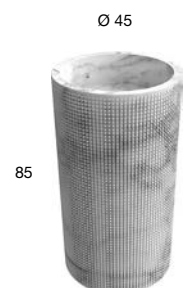

<i>h</i>	<i>Ø</i>	<i>art.</i>
85	45	PIXEL Marmo Carrara

Lavabo da terra in pietra con scarico a pavimento, completo di piletta con scarico libero, sifone e tubo flessibile. Peso lavabo: 177 kg ca.

Freestanding stone sink with floor drainage complete with open plug, siphon and flexible hose. Sink weight: 177 kg approx.