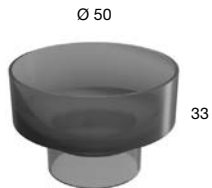

<i>h</i>	<i>Ø</i>	<i>art.</i>
33	50	BORGHI11

Lavabo tondo in Cristalmood o Icemood disponibile in diversi colori come da nostro campionario, abbinabile con colonna Art. BORGHI20, Art. BORGHI21, Art. BORGHI30N, Art. BORGHI30T o Art. BORGHI30, completo di piletta con scarico libero e raccordo per sifone.

Round sink in Cristalmood or Icemood, available in various colors, to be combined with pedestal Art. BORGHI20, Art. BORGHI21, Art. BORGHI30N, Art. BORGHI30T or Art. BORGHI30 complete with drain pipe fitting and open plug.

Per conoscere i materiali consultare il Listino Prezzi o il sito Web.
For materials please consult the Price List or the Website.