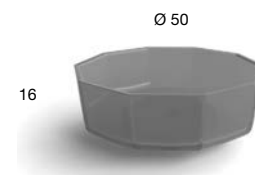

<i>h</i>	<i>Ø</i>	<i>art.</i>
16	50	OPALE10

Lavabo decagonale in Cristalmood o Icemood, disponibile in diversi colori come da nostro campionario, soprapiano o abbinabile con colonna art. OPALE20 e art. OPALE21, completo di piletta con scarico libero e raccordo per sifone.

Decagonal sink in Cristalmood or Icemood, available in various colors, top mount or to be combined with pedestal art. OPALE20 and art. OPALE21 complete with drain pipe fitting and open plug.