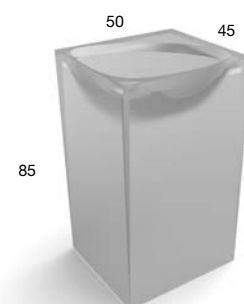

<i>h</i>	<i>p</i>	<i>l</i>	<i>art.</i>	<i>art.</i>
85	45	50	ASTRO	ASTROW Con illuminazione a led | <i>With led lighting</i>

Lavabo da terra in Cristalmood o Icemood con scarico a pavimento, con o senza illuminazione a LED (4000 K), disponibile in diversi colori come da nostro campionario, con fusto opaco completo di piletta a scarico libero, sifone e tubo rigido.

Freestanding Cristalmood or Icemood sink with floor drainage, with or without LED lighting (4000 K), available in various colors as per our samples, with a matt base complete with open plug, siphon and flexible tube.