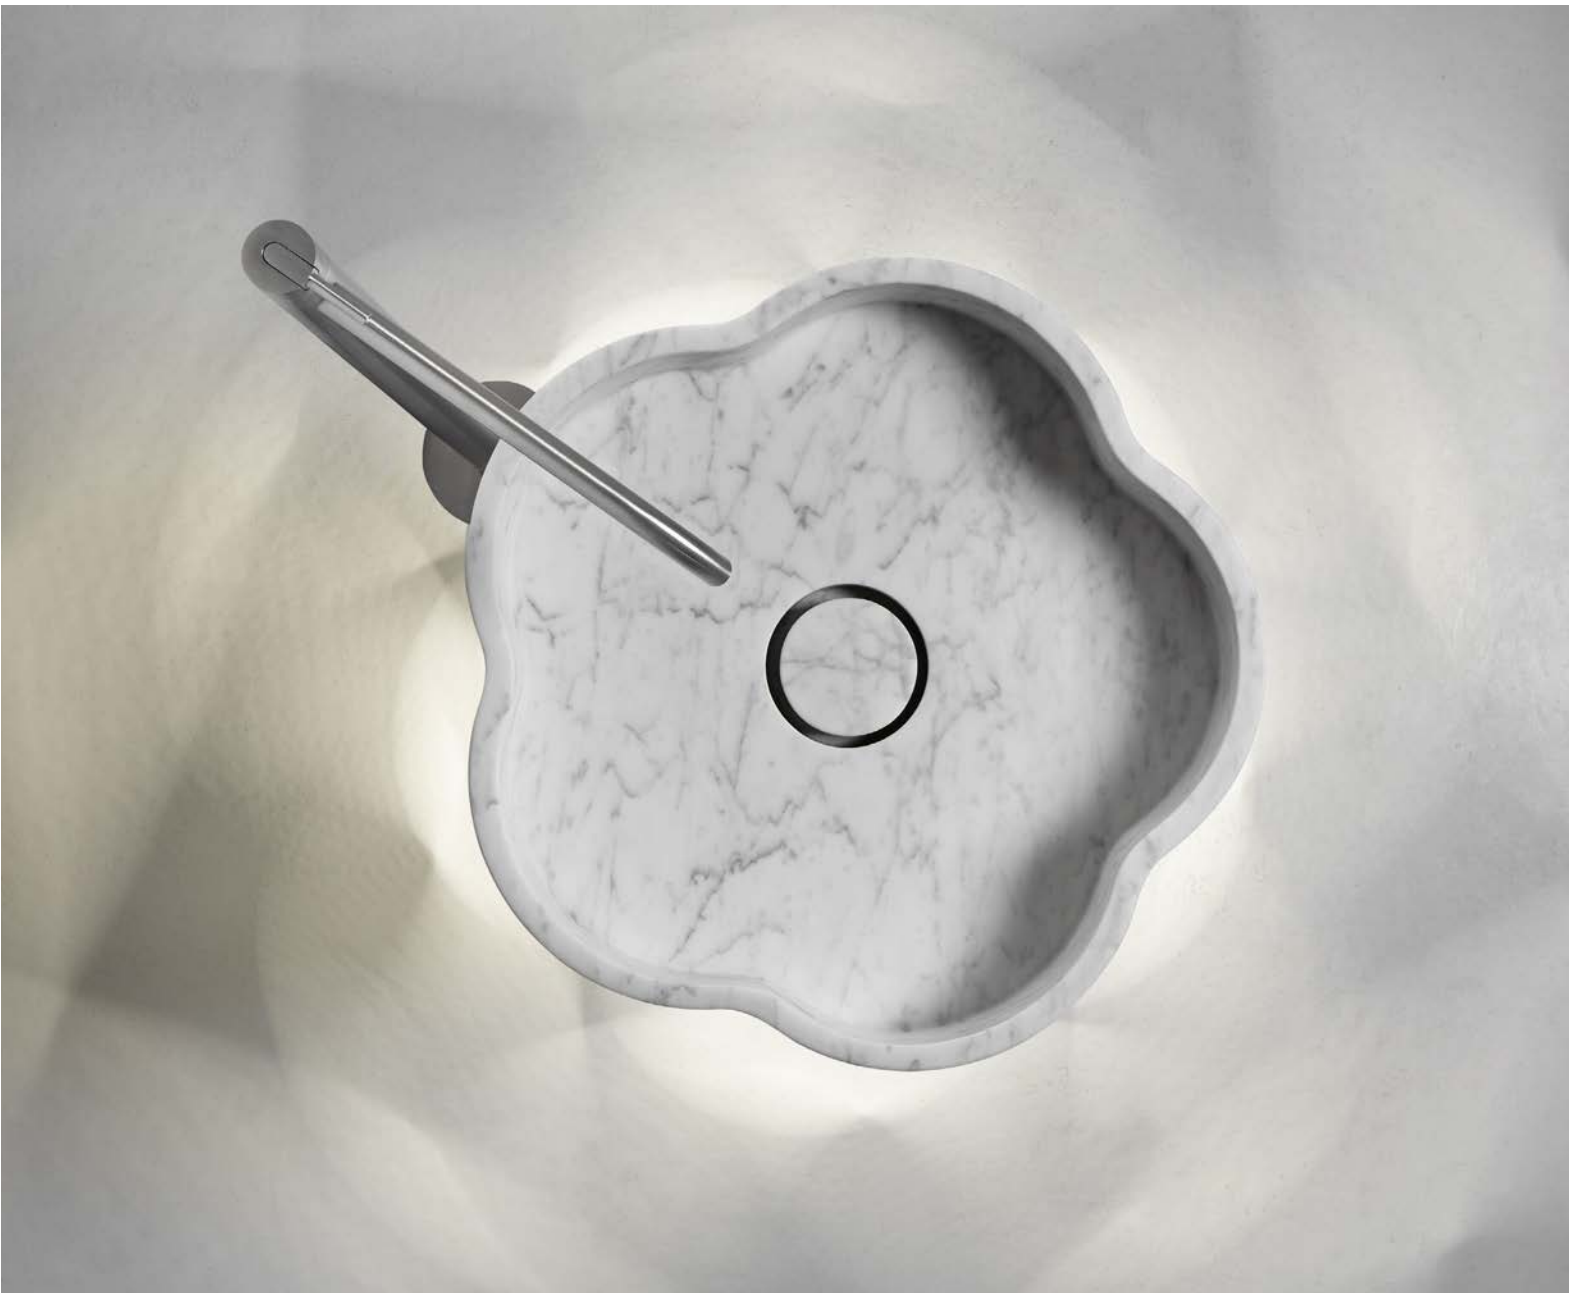

# PIXEL

2016

design\_Paolo Ulian

<i>h</i>	<i>Ø</i>	<i>art.</i>
85	45	PIXEL Marmo Carrara

Lavabo da terra in pietra con scarico a pavimento, completo di piletta con scarico libero, sifone e tubo flessibile. Peso lavabo: 177 kg ca.

*Freestanding stone sink with floor drainage complete with open plug, siphon and flexible hose. Sink weight: 177 kg approx.*

# INTRECCIO

2018

design\_Paolo Ulian

<i>h</i>	<i>Ø</i>	<i>art.</i>
85	47,5	<b>INTRECCIO</b> Marmo Carrara

<i>h</i>	<i>Ø</i>	<i>art.</i>
85	47,5	<b>INTRECCIOL</b> Marmo Carrara con illuminazione a Led   <i>With led lighting</i>