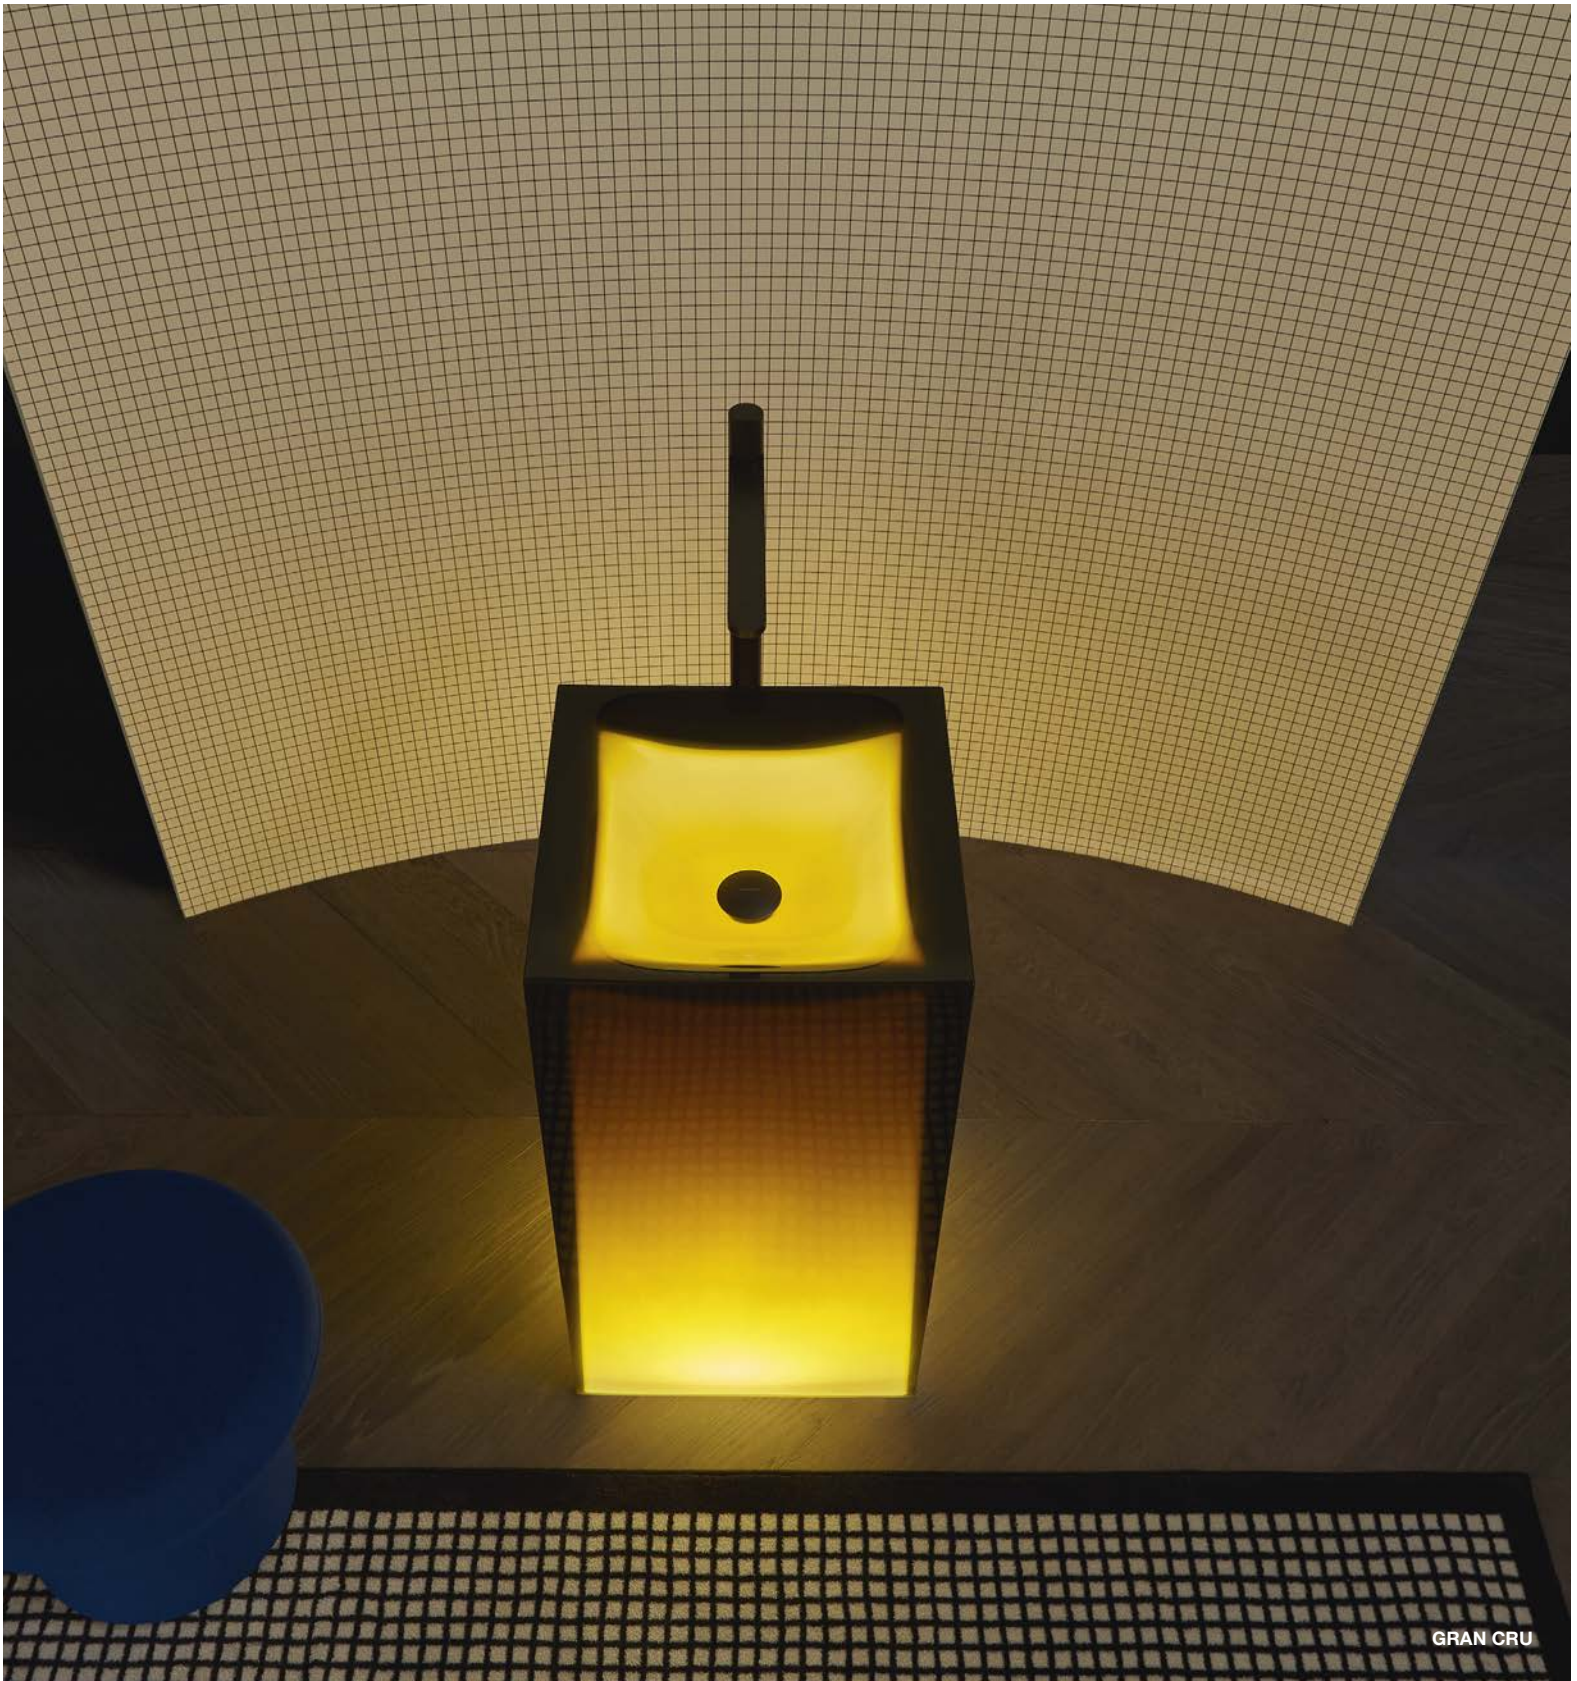

<i>h</i>	<i>p</i>	<i>l</i>	<i>art.</i>	<i>art.</i>
85	45	45	AURA	AURAW Con illuminazione a led | <i>With led lighting</i>

Lavabo da terra in Cristalmood o Icemood con scarico a pavimento, con o senza illuminazione a LED (4000 K), disponibile in diversi colori come da nostro campionario, con fusto opaco completo di piletta a scarico libero, sifone e tubo rigido.

Freestanding Cristalmood or Icemood sink with floor drainage, with or without LED lighting (4000 K), available in various colors as per our samples, with a matt base complete with open plug, siphon and flexible tube.