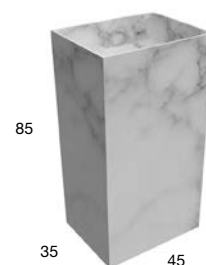

LAVABI FREESTANDING
FREESTANDING SINKS