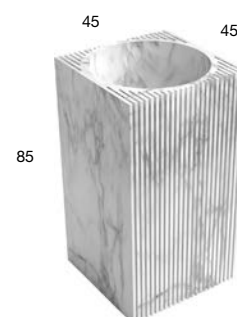

<i>h</i>	<i>p</i>	<i>l</i>	<i>art.</i>
85	45	45	CONTROVERSO Marmo Carrara

Lavabo da terra in pietra con scarico a pavimento, completo di piletta con scarico libero, sifone e tubo flessibile. Peso lavabo: 361 kg ca.

Freestanding stone sink with floor drainage complete with open plug, siphon and flexible hose. Sink weight: 361 kg approx.