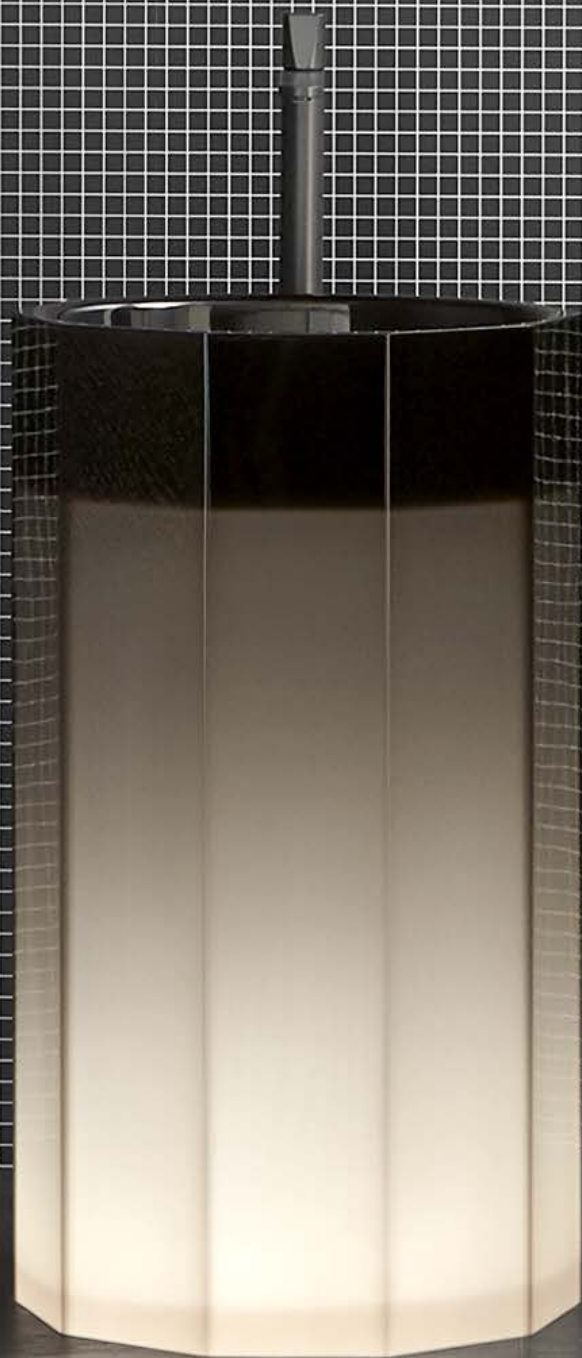

# VITREO

2019

design\_Carlo Colombo /  
AL Studio

LAVABI FREESTANDING  
FREESTANDING SINKS

<i>h</i>	<i>Ø</i>	<i>art.</i>	<i>art.</i>
85	50	<b>VITREO</b>	<b>VITREOW</b> Con illuminazione a led   <i>With led lighting</i>