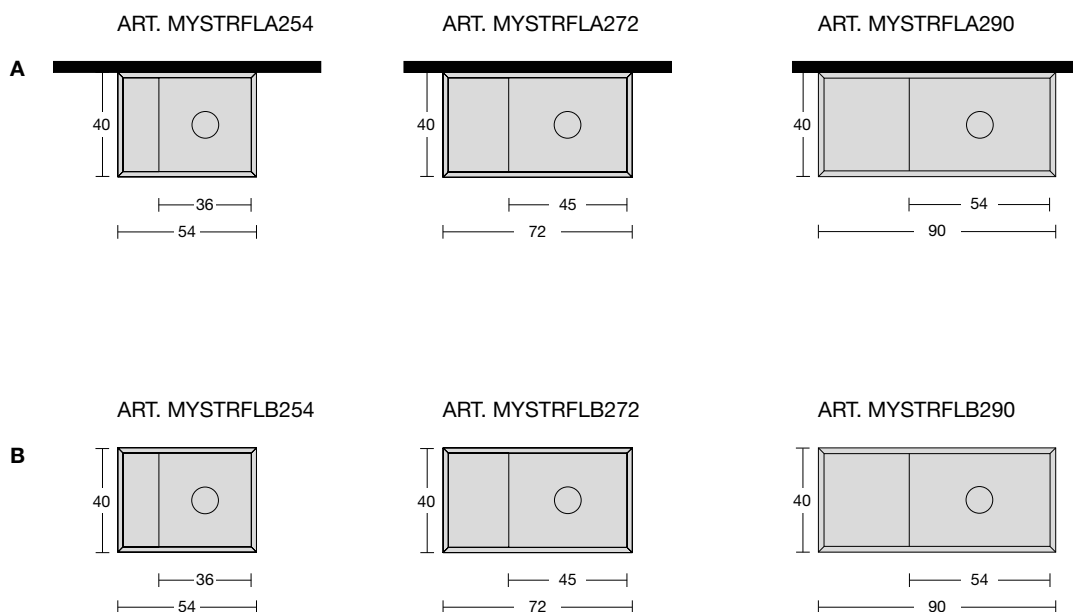

Lavabo con basamento e scarico a parete (A) o freestanding con scarico a pavimento (B) in marmo con piletta a scarico libero e sifone.

Sink with base and wall drain (A) or freestanding with floor drain (B) in marble, drain with free flow plug and siphon.