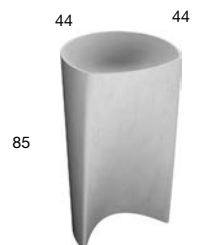

LAVABI FREESTANDING
FREESTANDING SINKS