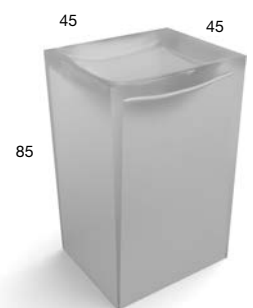

<i>h</i>	<i>p</i>	<i>l</i>	<i>art.</i>	<i>art.</i>
85	45	45	AURA	AURAW Con illuminazione a led | <i>With led lighting</i>

Lavabo da terra in Cristalmood o Icemood con scarico a pavimento, con o senza illuminazione a LED (4000 K), disponibile in diversi colori come da nostro campionario, con fusto opaco completo di piletta a scarico libero, sifone e tubo rigido.

Freestanding Cristalmood or Icemood sink with floor drainage, with or without LED lighting (4000 K), available in various colors as per our samples, with a matt base complete with open plug, siphon and flexible tube.