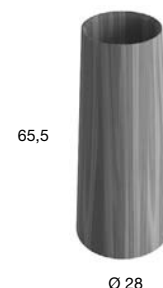

<i>h</i>	<i>Ø</i>	<i>art.</i>
65,5	28	ALBUME20

Colonna da terra in Cristalmood, Icemood o in Flumood verniciabile esternamente in tutti i colori del nostro campionario o in metallo liquido, con scarico a pavimento, sifone e tubo rigido.

Pedestal in Cristalmood, Icemood or Flumood, can be externally lacquered in all colors of our collection or in liquid metal, with floor drainage, siphon and rigid tube.

Per conoscere i materiali consultare il Listino Prezzi o il sito Web.
For materials please consult the Price List or the Website.

<i>h</i>	<i>Ø</i>	<i>art.</i>
65,5	28	ALBUME21

Colonna da terra in pietra con scarico a pavimento, sifone e tubo flessibile.

Pedestal in stone with floor drainage, siphon and flexible hose.

<i>h</i>	<i>Ø</i>	<i>art.</i>
65,5	28	ALBUME30

Colonna da terra in Flumood impiallacciato in legno come da nostro campionario, con scarico a pavimento, sifone e tubo flessibile.

Floor-standing base in Flumood with wood veneer as per our samples, with floor drain, siphon and flexible hose.

<i>h</i>	<i>Ø</i>	<i>art.</i>
65,5	28	ALBUME41

Colonna da terra in Flumood BIANCO DINAMICO completo di ricevitore remoto, telecomando accensione, regolazione della luminosità dimmerabile, temperatura colore (da 2700 K a 6000 K) con scarico a pavimento e sifone con tubo rigido.

BIANCO DINAMICO Flumood column complete with remote receiver, remote control switch, dimmable light, color temperature (2700 K to 6000 K) with floor drain and siphon with rigid pipe.

<i>h</i>	<i>Ø</i>	<i>art.</i>
65,5	28	ALBUME40

Colonna da terra in Flumood Bianco Dinamico completo di illuminazione a led (4000 K), con scarico a pavimento, sifone e tubo rigido.

Pedestal in Bianco Dinamico Flumood complete with led lighting (4000 K), floor drainage, siphon and rigid hose.