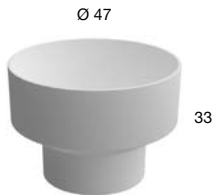

cristalmood FUMÉ / NERO MARQUINIA

LAVABI FREESTANDING  
FREESTANDING SINKS

<i>h</i>	<i>Ø</i>	<i>art.</i>
<b>33</b>	<b>47</b>	<b>BORGHIMOOD47</b>

Lavabo tondo in Flumood o Colormood abbinabile con colonna Art. BORGHI20, Art. BORGHI21, Art. BORGHI30N, Art. BORGHI30T o Art. BORGHI30 completo di piletta con scarico libero e raccordo per sifone.