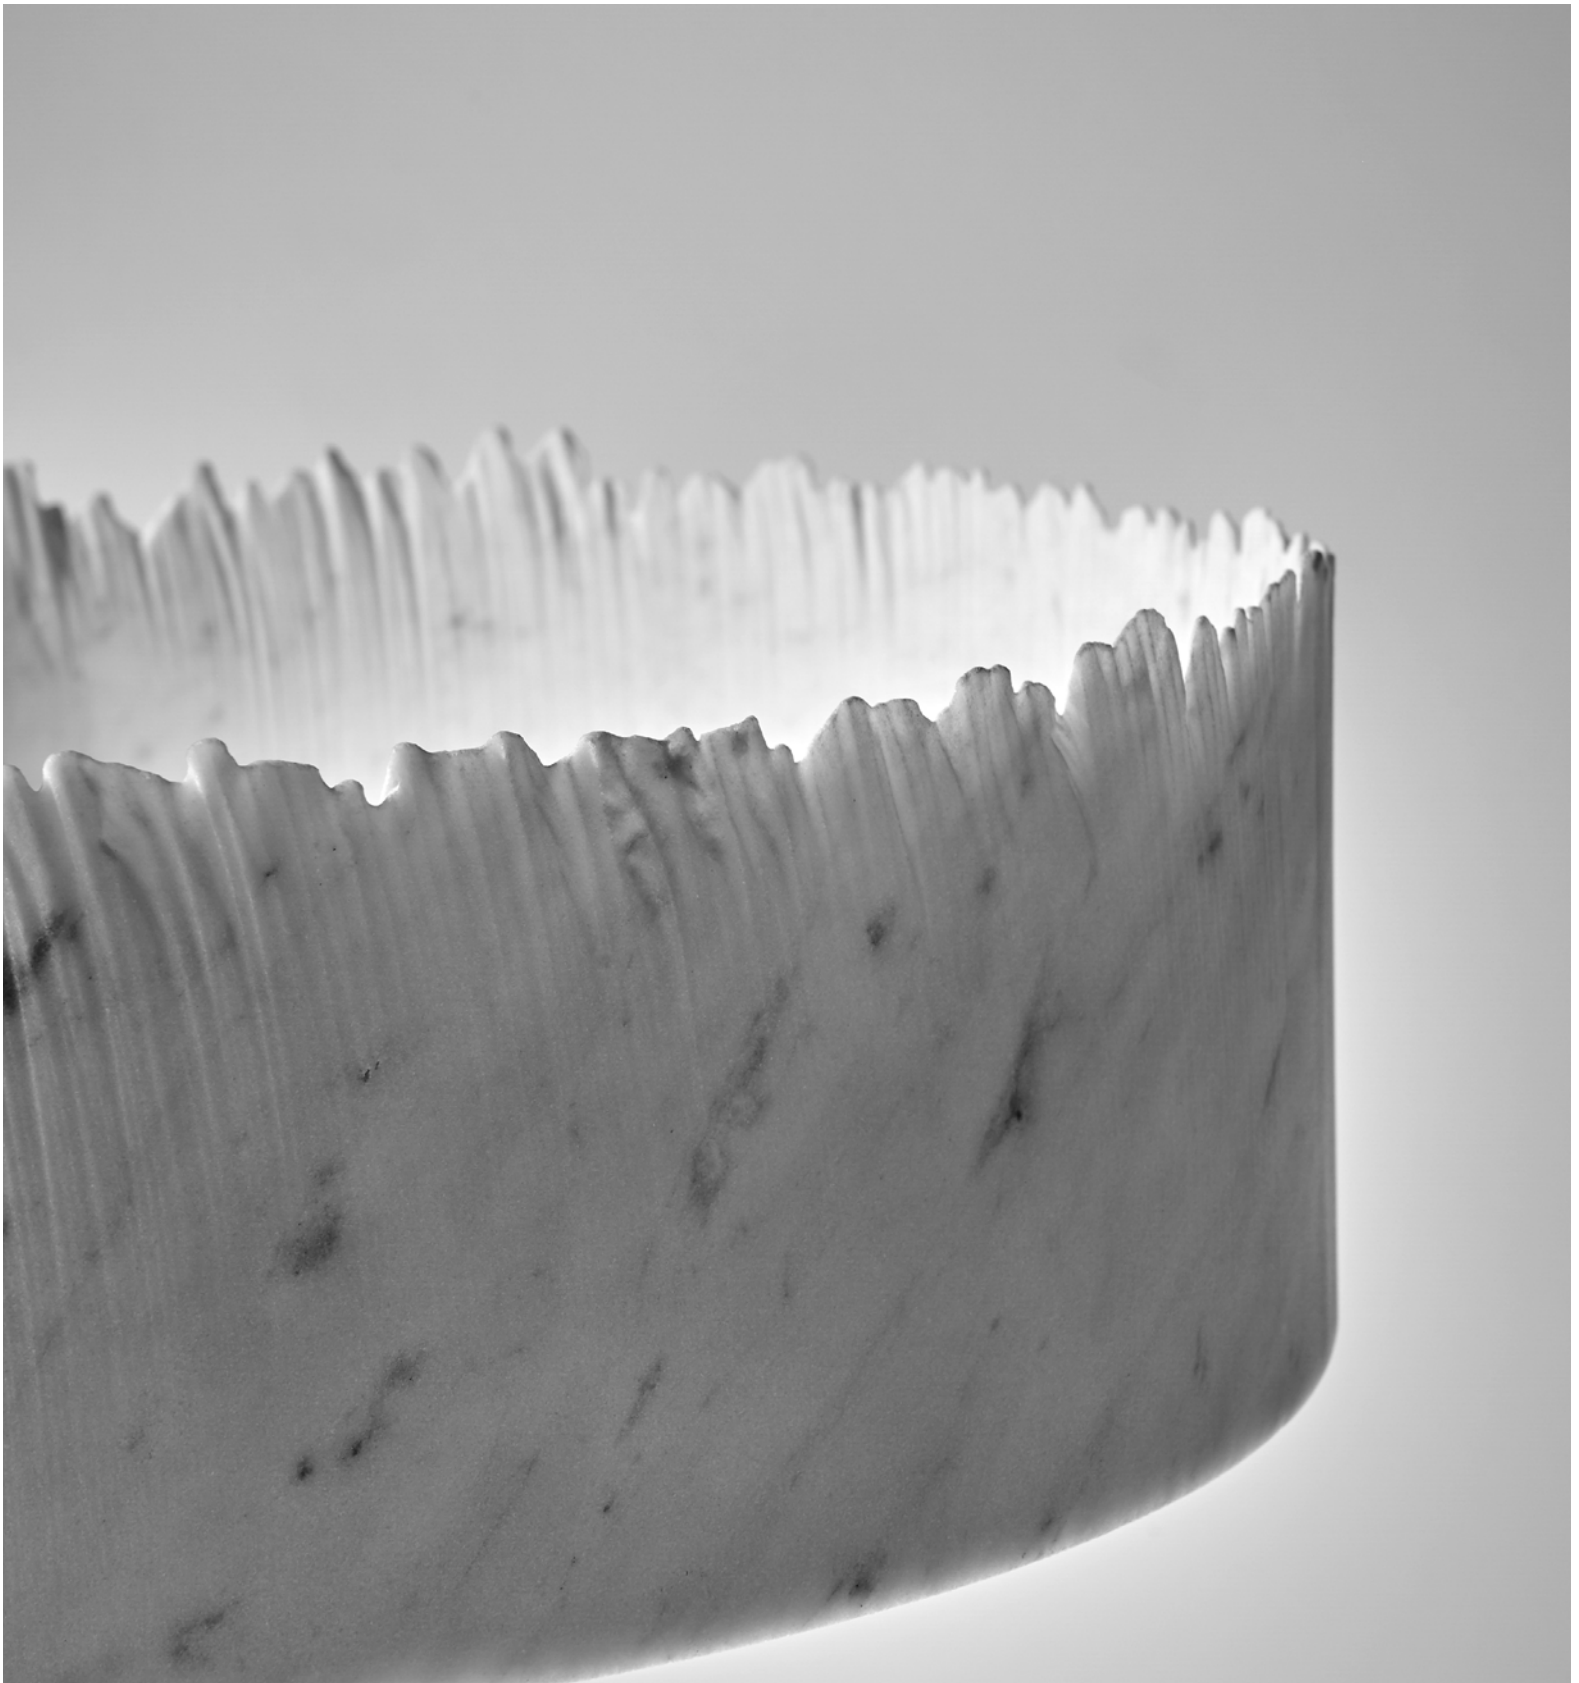

# FLOW

2023

design\_Paolo Ulian

LAVABI FREESTANDING  
FREESTANDING SINKS

<i>h</i>	<i>Ø</i>	<i>art.</i>
85	47	<b>FLOW</b> Marmo Carrara

<i>h</i>	<i>Ø</i>	<i>art.</i>
85	47	<b>FLOWL</b> Marmo Carrara Con illuminazione a Led   <i>With led lighting</i>