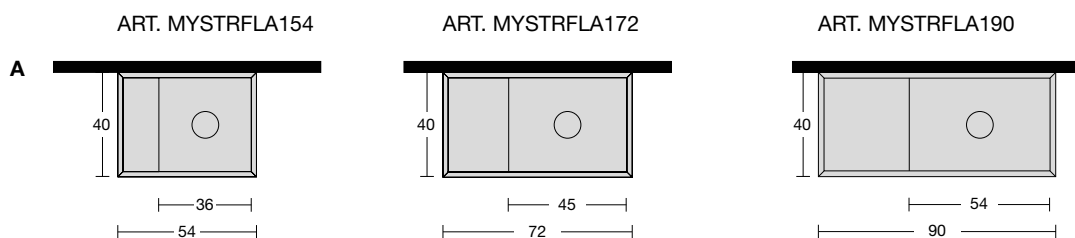

# MySTREET\_floor

2023

design\_AL Studio

LAVABI FREESTANDING  
FREESTANDING SINKS

LAVABI FREESTANDING  
FREESTANDING SINKS

Monoblocco con scarico a parete (A) o freestanding con scarico a pavimento (B) in marmo, piletta a scarico libero e sifone.