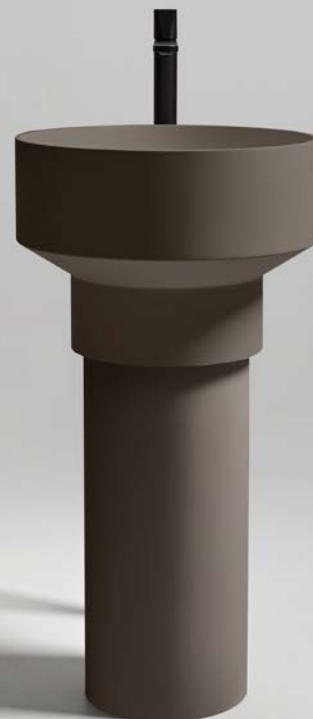

colormood RAMERINO / LICHENE