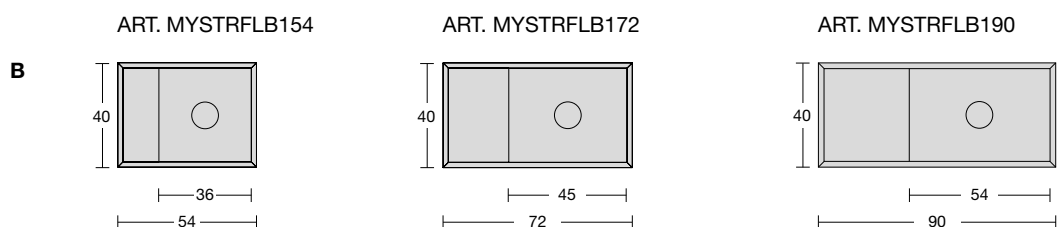

# MySTREET\_floor

2023

design\_AL Studio

LAVABI FREESTANDING  
FREESTANDING SINKS

LAVABI FREESTANDING  
FREESTANDING SINKS

Monoblocco con scarico a parete (A) o freestanding con scarico a pavimento (B) in marmo, piletta a scarico libero e sifone.