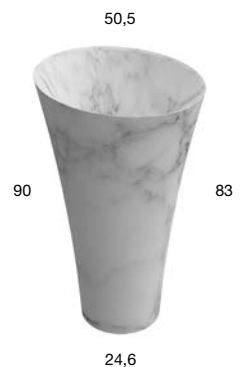

Per conoscere i materiali consultare il Listino Prezzi o il sito Web.
For materials please consult the Price List or the Website.

<i>h</i>	$\emptyset$	<i>art.</i>
90	50,5	TUBA90

Lavabo da terra in pietra, con scarico a pavimento, completo di piletta con scarico libero sifone e tubo flessibile.
Peso lavabo: 160 kg ca

*Freestanding stone sink, with floor drainage complete with open plug siphon and flexible hose.
Sink weight: 160 kg approx.*