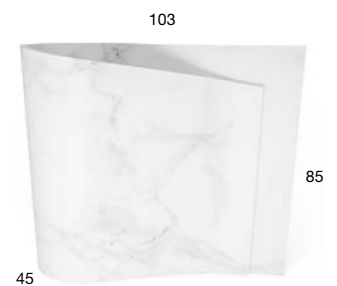

<i>h</i>	<i>p</i>	<i>l</i>	<i>art.</i>
85	45	103	WAVE Marmo Carrara | Marmo Acquabianca

Lavabo da terra in pietra con scarico a pavimento, completo di piletta con scarico libero, sifone e tubo flessibile.
Peso lavabo: 250 Kg ca.

Freestanding stone sink with floor drainage complete with open plug, siphon and flexible hose.
Sink weight: 250 Kg approx.