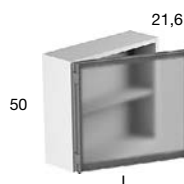

<i>p</i>	<i>l</i>	<i>h</i>	<i>art.</i>
21,6	36	37,5	KE1136
	45	37,5	KE1145

<i>p</i>	<i>l</i>	<i>h</i>	<i>art.</i>
21,6	72	37,5	KE3172
	90	37,5	KE3190

<i>p</i>	<i>l</i>	<i>h</i>	<i>art.</i>
21,6	36	50	KE1436
	45	50	KE1445
	54	50	KE1454

<i>p</i>	<i>l</i>	<i>h</i>	<i>art.</i>
21,6	72	50	KE3472
	90	50	KE3490
	108	50	KE34108

Pensile con 1 o 2 ante e 1 ripiano interno solo per H 50 cm.

Wall cabinet with 1 or 2 doors and 1 internal shelf for H 50 cm.

Art. KE1136 / KE1145
Versione sx / Left version

Art. KE3172 / KE3190

Art. KE1436 / KE1445 / KE1454
Versione sx / Left version

Art. KE3472 / KE3490 / KE34108