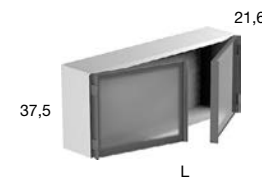

Art. KE3472 / KE3490 / KE34108