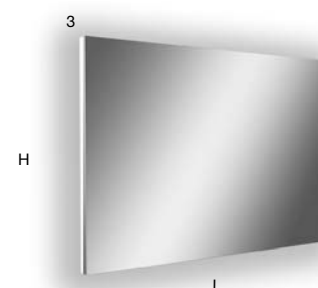

Specchio spess. 5 mm a filo lucido orizzontale o verticale con illuminazione a led luce bianca, completo di telaio.

Polished edge mirror 5 mm thick mounted horizontally or vertically with white led lighting complete with frame.