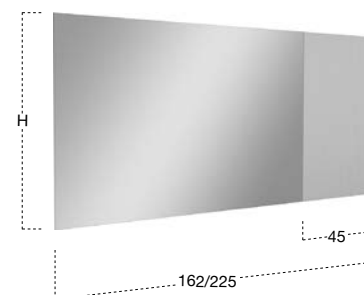

Versione Dx | Right Version