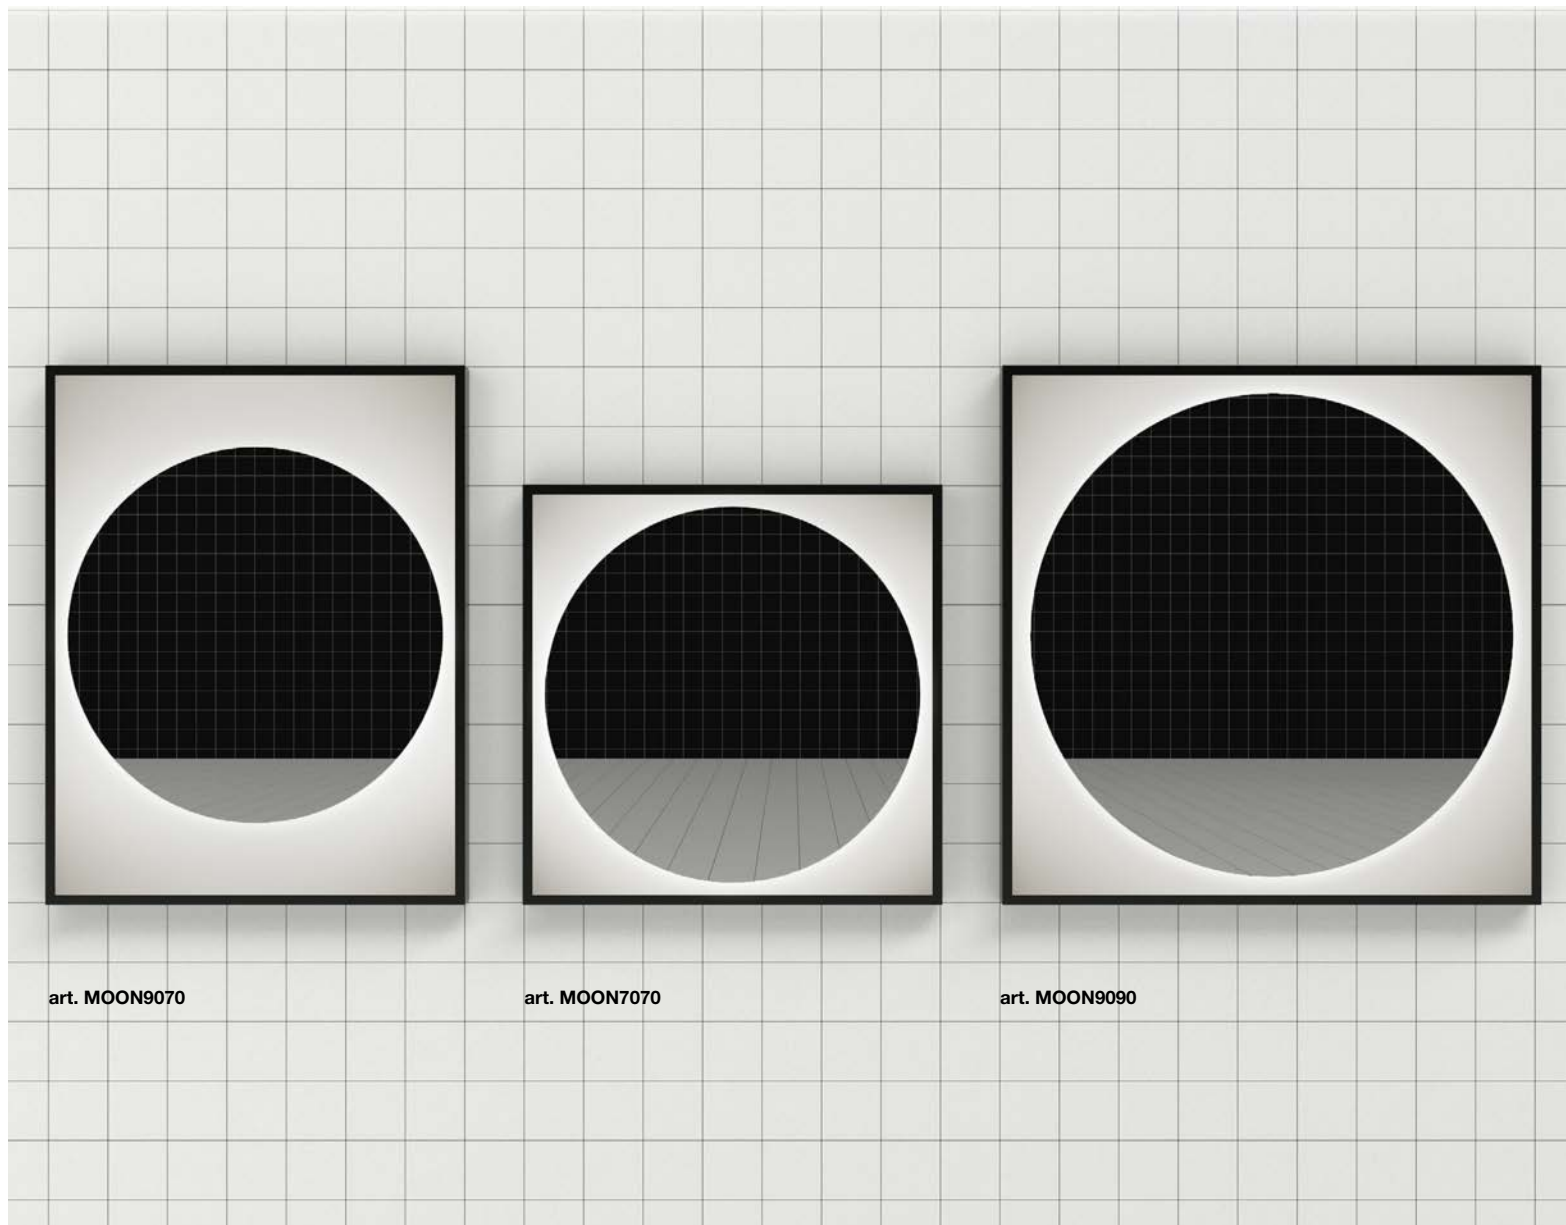

Specchio spess. 4 mm a filo lucido orizzontale o verticale e cornice in alluminio finitura come da nostro campionario colori, con o senza illuminazione a led.

Horizontal or vertical polished edge mirror 4 mm thick and aluminum frame finish as per our colour samples, with or without led lighting

# MOON

2023

design\_AL Studio

art. MOON9090

art. MOON9070

art. MOON7070

art. MOON9090

Illuminazione a LED 4000 K. Su richiesta illuminazione a LED 3000 K senza maggiorazione di prezzo.