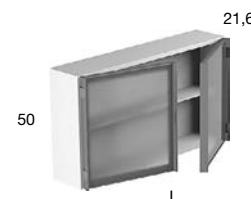

<i>p</i>	<i>l</i>	<i>h</i>	<i>art.</i>
21,6	36	37,5	KE1136
	45	37,5	KE1145

<i>p</i>	<i>l</i>	<i>h</i>	<i>art.</i>
21,6	72	37,5	KE3172
	90	37,5	KE3190

<i>p</i>	<i>l</i>	<i>h</i>	<i>art.</i>
21,6	36	50	KE1436
	45	50	KE1445
	54	50	KE1454

<i>p</i>	<i>l</i>	<i>h</i>	<i>art.</i>
21,6	72	50	KE3472
	90	50	KE3490
	108	50	KE34108

Pensile con 1 o 2 ante e 1 ripiano interno solo per H 50 cm.

Wall cabinet with 1 or 2 doors and 1 internal shelf for H 50 cm.

Art. KE1136 / KE1145
Versione sx / Left version

Art. KE3172 / KE3190

Art. KE1436 / KE1445 / KE1454
Versione sx / Left version

Art. KE3472 / KE3490 / KE34108