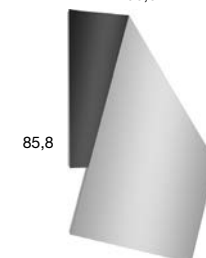

58,9

85,8

<i>h</i>	<i>l</i>	<i>art.</i>
74,3	74,3	SDC112

Specchio spess. 4 mm a filo lucido con illuminazione a led luce bianca completo di telaio nero.

Polished edge mirror 4mm thick whit white led lighting, complete with black frame.

<i>h</i>	<i>l</i>	<i>art.</i>
74,3	74,3	SDC112

Specchio spess. 4 mm a filo lucido con inserto retrolaccato nero, illuminazione a led luce bianca completo di telaio nero.

Polished edge mirror 4mm thick with back lacquered black insert, white led lighting complete with black frame.