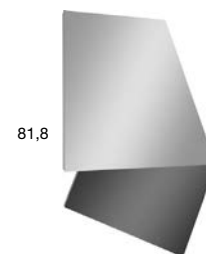

60

81,8

<i>h</i>	<i>l</i>	<i>art.</i>
85,8	58,9	SDC111

Specchio spess. 4 mm a filo lucido con illuminazione a led luce bianca completo di telaio nero.

Polished edge mirror 4mm thick whit white led lighting, complete with black frame.

<i>h</i>	<i>l</i>	<i>art.</i>
85,8	58,9	SDC111

Specchio spess. 4 mm a filo lucido con inserto retrolaccato nero, illuminazione a led luce bianca completo di telaio nero.

Polished edge mirror 4mm thick with back lacquered black insert, white led lighting complete with black frame.