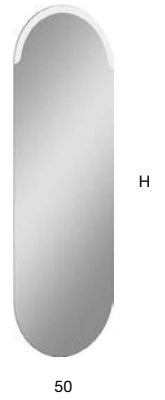

Illuminazione a LED 4000 K. Su richiesta illuminazione a LED 3000 K senza maggiorazione di prezzo.

LED lighting 4000 K. Upon request LED lighting 3000 K available without additional surcharge.

<i>p</i>	<i>l</i>	<i>h</i>	<i>art.</i>
3	50	108	USB14108W Con illuminazione a led | <i>With led lighting</i>
		144	USB14144W Con illuminazione a led | <i>With led lighting</i>
		180	USB14180W Con illuminazione a led | <i>With led lighting</i>

Specchio spess. 5 mm a filo lucido con illuminazione a led luce bianca, completo di telaio.

Polished edge mirror 5 mm thick with white led lighting, complete with frame.