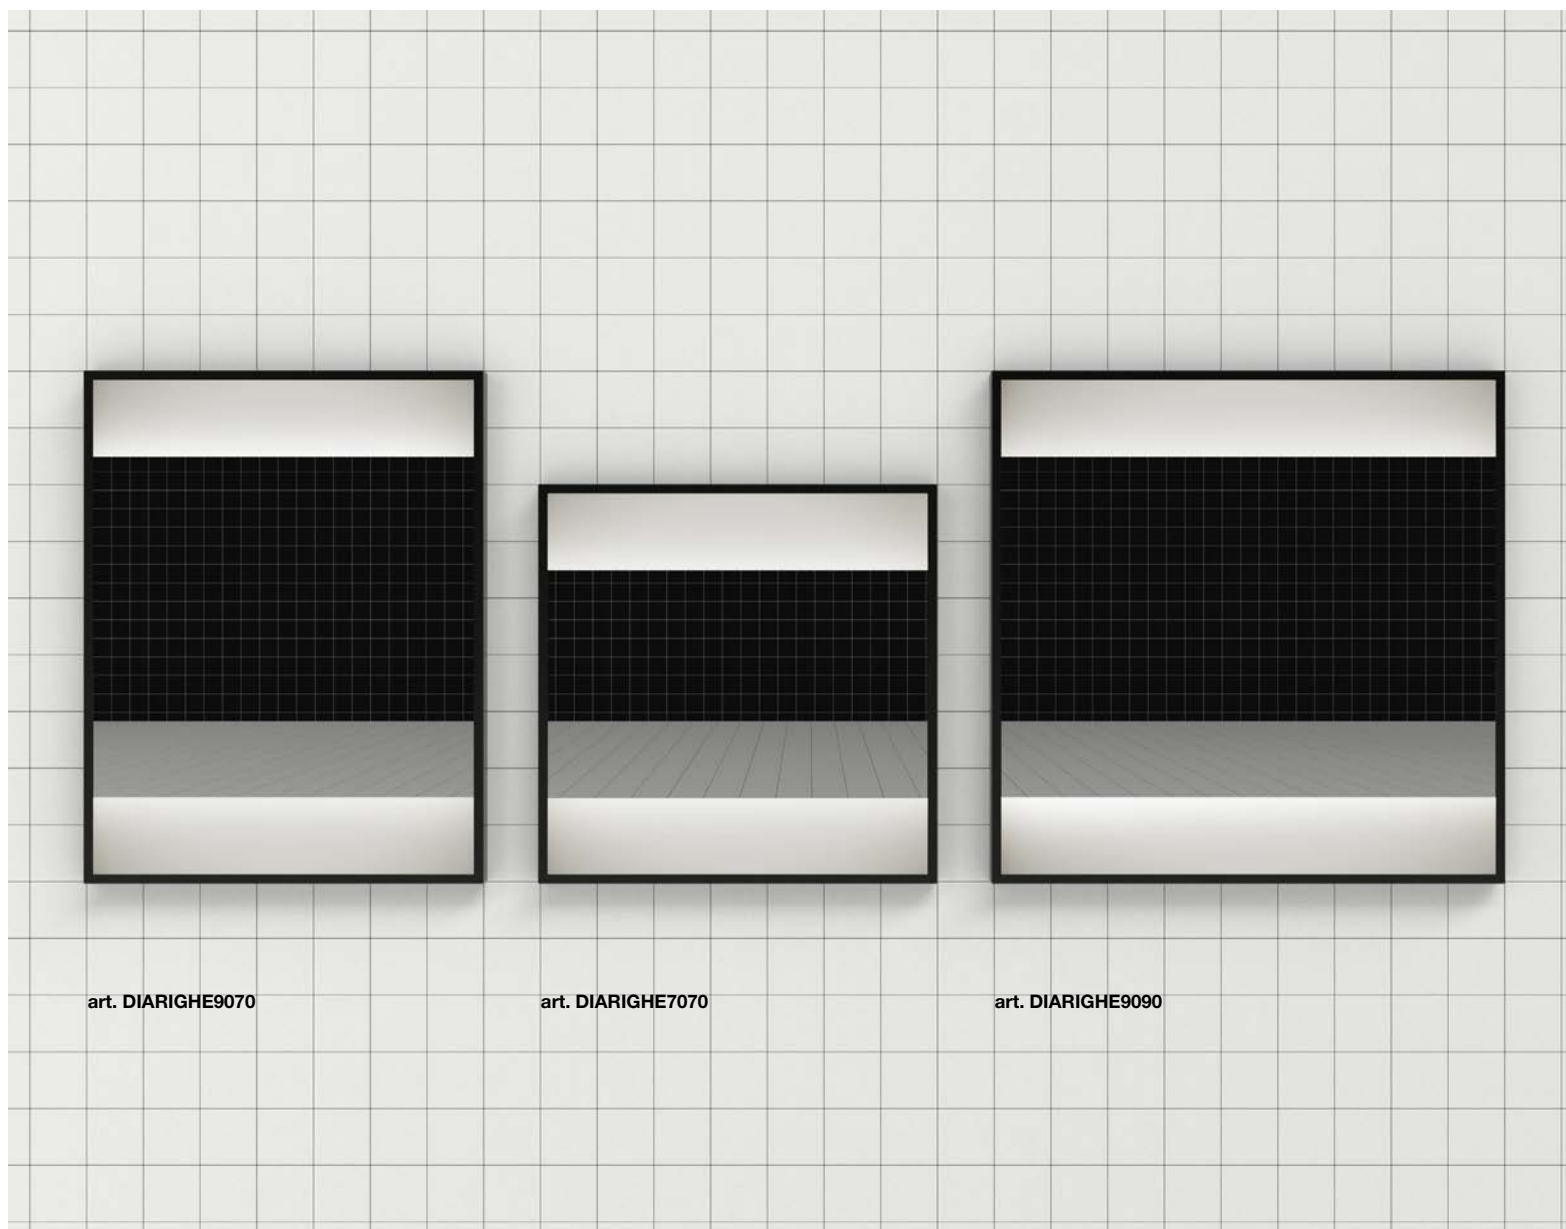

art. DIARIGHE9070

art. DIARIGHE7070

art. DIARIGHE9090

Illuminazione a LED 4000 K. Su richiesta illuminazione a LED 3000 K senza maggiorazione di prezzo.

LED lighting 4000 K. Upon request LED lighting 3000 K available without additional surcharge.

<i>p</i>	<i>h</i>	<i>l</i>	<i>art.</i>
5,5	70	90	DIARIGHE9070 Reversibile / <i>Reversible</i>
	70	70	DIARIGHE7070
	90	90	DIARIGHE9090

Specchio a 2 strati sabbatiato con retroilluminazione, cornice in alluminio finitura nero opaco.

2-layer mirror sandblasted with backlighting, matt black finish aluminum frame.