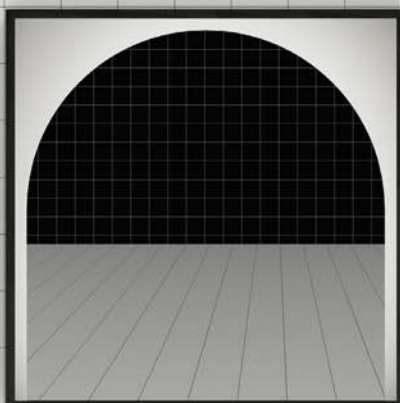

art. DIARCO7070