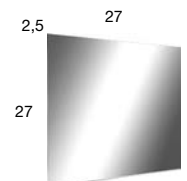

SPECCHIE ILLUMINAZIONE
MIRRORS AND LIGHTING

<i>p</i>	<i>h</i>	<i>l</i>	<i>art.</i>
2,5	27	27	GEMMA

Specchio spess. 5 mm a filo lucido completo di telaio smussato nero.

Polished edge 5 mm thick mirror complete with black beveled frame.