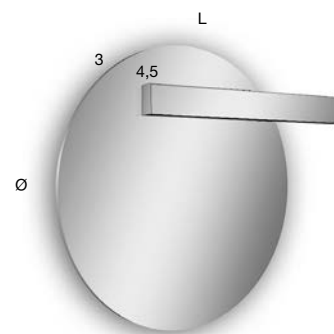

Ø	l	art.
72	85,5	CIRCUS172W
90	112,5	CIRCUS190W
108	135	CIRCUS1108W

Specchio spess. 5 mm a filo lucido con illuminazione a led luce bianca, completo di telaio e lampada LUCENTE versione dx o sx.

Polished edge mirror 5 mm thick with white led lighting, complete with frame and lamp art. LUCENTE, right or left hand version.