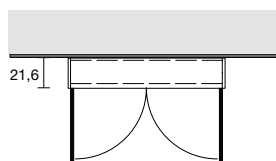

a Pensile a parete
Wall cabinet

Art. KE1136 / KE1145
Versione sx / Left version