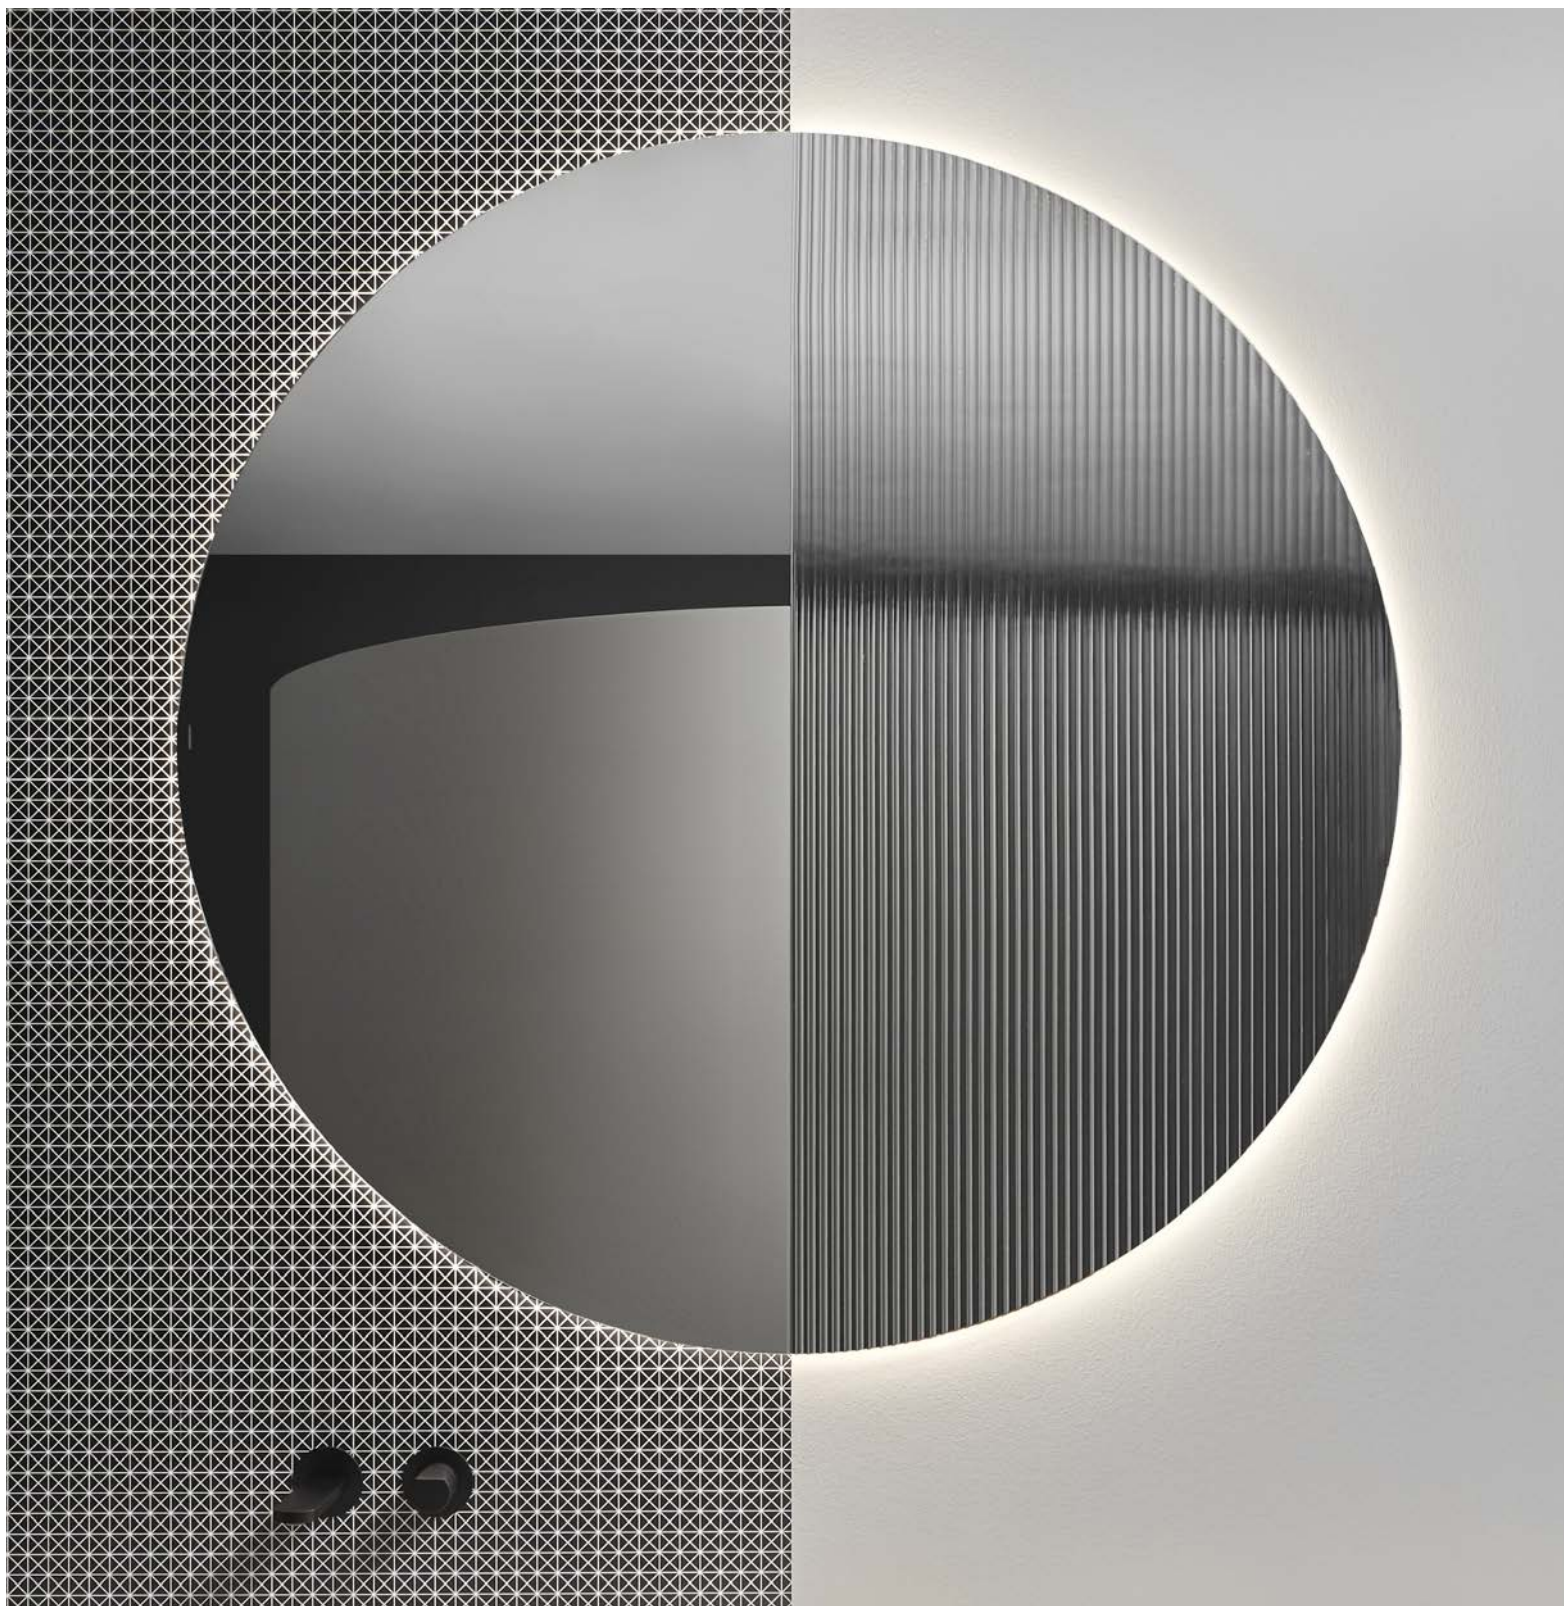

Illuminazione a LED 4000 K. Su richiesta illuminazione a LED 3000 K senza maggiorazione di prezzo.

LED lighting 4000 K. Upon request LED lighting 3000 K available without additional surcharge.

Ø	art.
90	SUPERLUNA90W
108	SUPERLUNA108W
120	SUPERLUNA120W
140	SUPERLUNA140W

Specchio spess. 4 mm a filo lucido con inserto in vetro cannettato, illuminazione a led luce bianca completo di telaio.

Polished edge mirror 4 mm thick with ribbed glass insert, white led lighting complete with back frame.