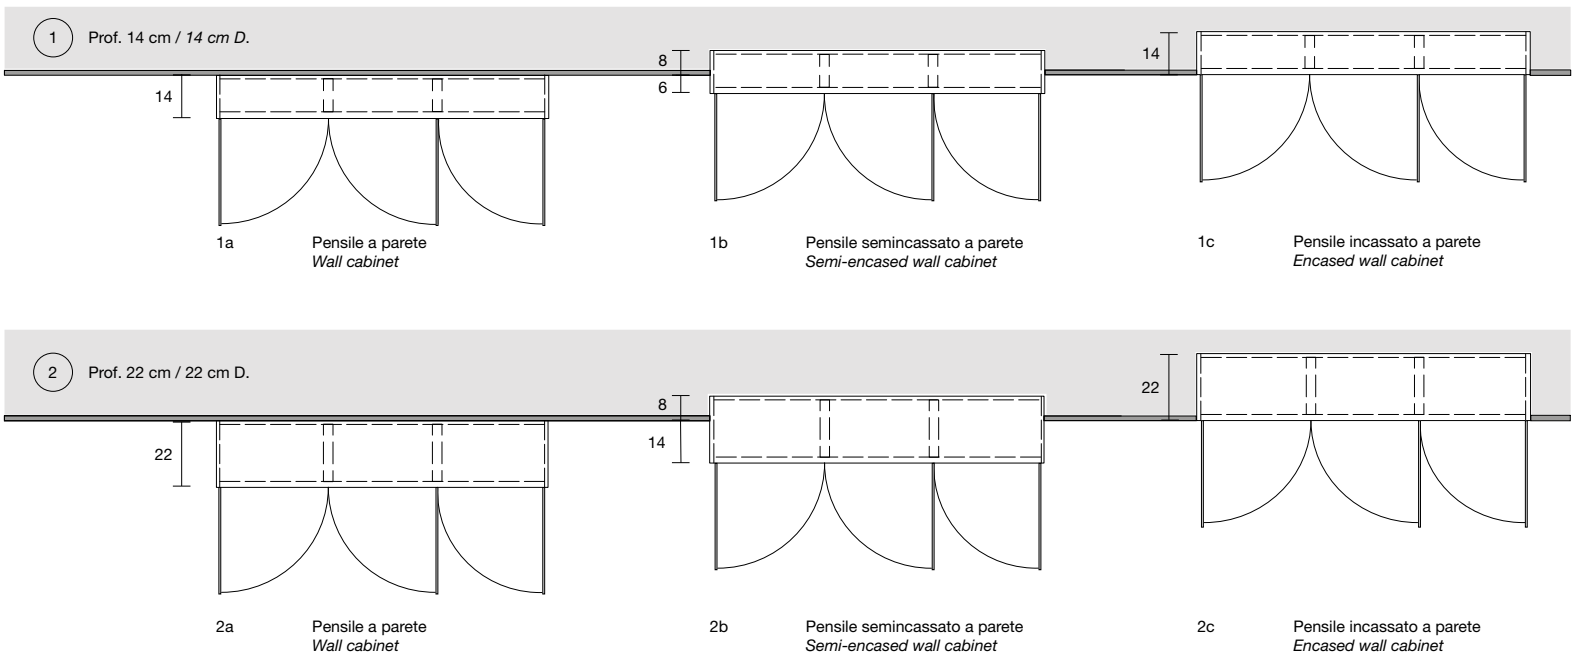

Schemi di montaggio | *Assembly diagrams*