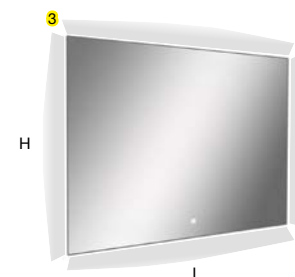

Illuminazione a LED 4000 K. Su richiesta illuminazione a LED 3000 K senza maggiorazione di prezzo.

LED lighting 4000 K. Upon request LED lighting 3000 K available without additional surcharge.

- Interruttore touch dimmerabile
- dimmable touch switch

SPECCHIE ILLUMINAZIONE
MIRRORS AND LIGHTING

<i>p</i>	<i>l</i>	<i>h</i>	<i>art.</i>
3	da | from 72 a | to 216	75	CURVA75W
		90	CURVA90W

Specchio retroilluminato spess. 4 mm a filo lucido con cornice in alluminio verniciato gofrato o seta come da nostro campionario colori. Completo di trasformatore e di interruttore touch dimmerabile.

4 mm thick backlit mirror with polished edge and embossed or silk lacquered aluminum frame as per our color chart. Complete with transformer and dimmable touch switch.