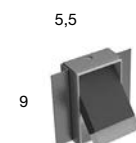

<i>p</i>	<i>h</i>	<i>l</i>	<i>art.</i>
3	9	5,5	SCRIGNO

Lampada da incasso a parete in alluminio con illuminazione a led e trasformatore completa di interruttore integrato.

Lamp to be encased in the wall in aluminum with led lighting and transformer complete with integrated switch.