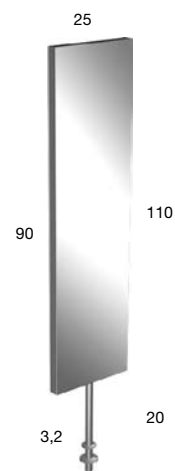

p	l	h	art.
3,2	25	110	ALTEREGO

Specchio spess. 5 mm girevole bifacciale con struttura in acciaio inox satinato AISI 304.

Double faced revolving mirror 5 mm thick with satin stainless steel structure AISI 304.