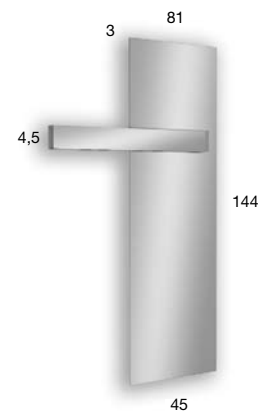

Versione Sx | Left Version