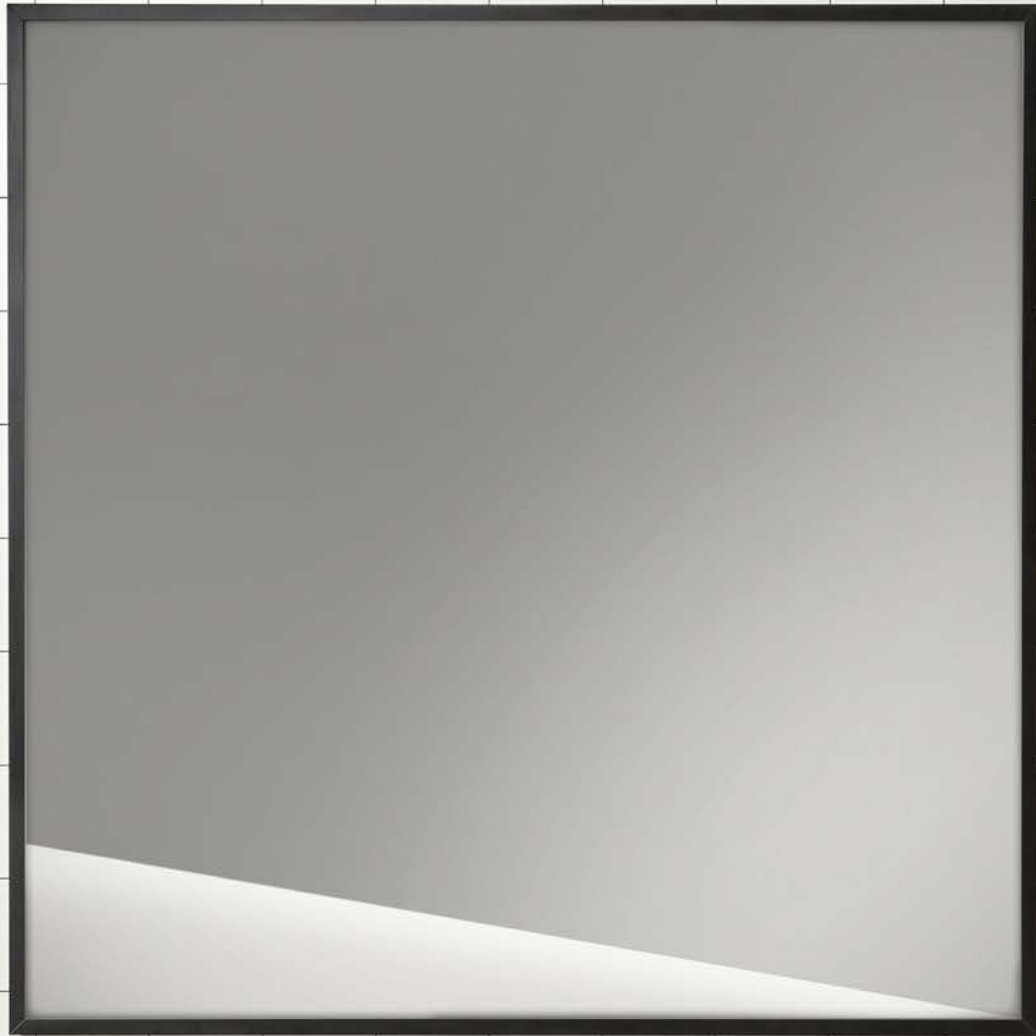

DIALOGO

2023

design_Gumdesign