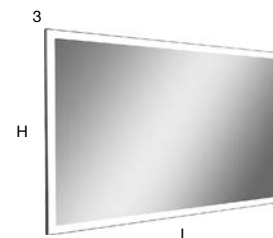

Illuminazione a LED 4000 K. Su richiesta illuminazione a LED 3000 K senza maggiorazione di prezzo.

LED lighting 4000 K. Upon request LED lighting 3000 K available without additional surcharge.

<i>p</i>	<i>l</i>	<i>h</i>	<i>art.</i>
3	da | from 72 a | to 216	75	VERTICE75W
		90	VERTICE90W

Specchio spess. 4 mm a filo lucido con illuminazione a led luce bianca, completo di telaio nero.

Polished edge mirror 4 mm thick with white led lighting, complete with black frame.