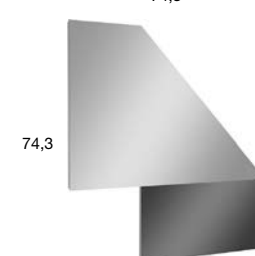

<i>h</i>	<i>l</i>	<i>art.</i>
81,8	60	SDC110

Specchio spess. 4 mm a filo lucido con illuminazione a led luce bianca completo di telaio nero.

Polished edge mirror 4mm thick whit white led lighting, complete with black frame.

<i>h</i>	<i>l</i>	<i>art.</i>
81,8	60	SDC110

Specchio spess. 4 mm a filo lucido con inserto retrolaccato nero, illuminazione a led luce bianca completo di telaio nero.

Polished edge mirror 4mm thick with back lacquered black insert, white led lighting complete with black frame.

60

81,8

<i>h</i>	<i>l</i>	<i>art.</i>
85,8	58,9	SDC111

Specchio spess. 4 mm a filo lucido con illuminazione a led luce bianca completo di telaio nero.

Polished edge mirror 4mm thick whit white led lighting, complete with black frame.

<i>h</i>	<i>l</i>	<i>art.</i>
85,8	58,9	SDC111

Specchio spess. 4 mm a filo lucido con inserto retrolaccato nero, illuminazione a led luce bianca completo di telaio nero.

Polished edge mirror 4mm thick with back lacquered black insert, white led lighting complete with black frame.

58,9

85,8

<i>h</i>	<i>l</i>	<i>art.</i>
74,3	74,3	SDC112

Specchio spess. 4 mm a filo lucido con illuminazione a led luce bianca completo di telaio nero.

Polished edge mirror 4mm thick whit white led lighting, complete with black frame.

<i>h</i>	<i>l</i>	<i>art.</i>
74,3	74,3	SDC112

Specchio spess. 4 mm a filo lucido con inserto retrolaccato nero, illuminazione a led luce bianca completo di telaio nero.

Polished edge mirror 4mm thick with back lacquered black insert, white led lighting complete with black frame.

74,3

74,3