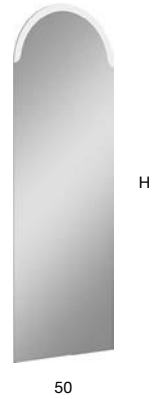

<i>p</i>	<i>l</i>	<i>h</i>	<i>art.</i>
3	50	108	USB24108W Con illuminazione a led | <i>With led lighting</i>
		144	USB24144W Con illuminazione a led | <i>With led lighting</i>
		180	USB24180W Con illuminazione a led | <i>With led lighting</i>

Specchio spess. 5 mm a filo lucido con illuminazione a led luce bianca, completo di telaio.

Polished edge mirror 5 mm thick with white led lighting, complete with frame.