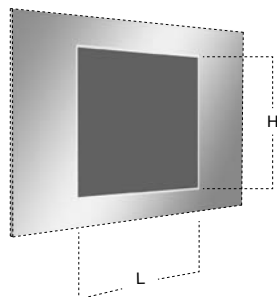

Compatibile solo con specchiere.

Compatible only with mirrors.

NEUTRO / NEUTROLED / VARIO / ORMA
/ VERTICE / FILA / FLASH

h	l		art.
28	41	24W	1 PIASTRA1
41	70	60W	2 PIASTRA2
28	28	16W	3 PIASTRA3

Sistema riscaldante antiappannamento posizionato al centro per specchiere.

Anti-fog heating system centered on mirrors.