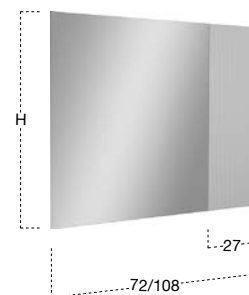

<i>l</i>	<i>h</i>	<i>art.</i>
da | from 72 a | to 108	75	DISTINTO75W
	90	DISTINTO90W

Specchio spess. 4 mm a filo lucido con inserto in vetro cannettato, illuminazione a led luce bianca completo di telaio.

Polished edge mirror 4 mm thick with ribbed glass insert, white led lighting complete with back frame.

Versione Dx | Right Version

<i>l</i>	<i>h</i>	<i>art.</i>
da | from 117 a | to 153	75	DISTINTO175W
	90	DISTINTO190W

Specchio spess. 4 mm a filo lucido con inserto in vetro cannettato, illuminazione a led luce bianca completo di telaio.

Polished edge mirror 4 mm thick with ribbed glass insert, white led lighting complete with back frame.