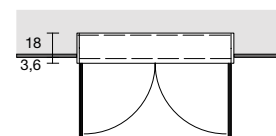

b Pensile semincasso a parete
Semi-encased wall cabinet

Art. KE3172 / KE3190