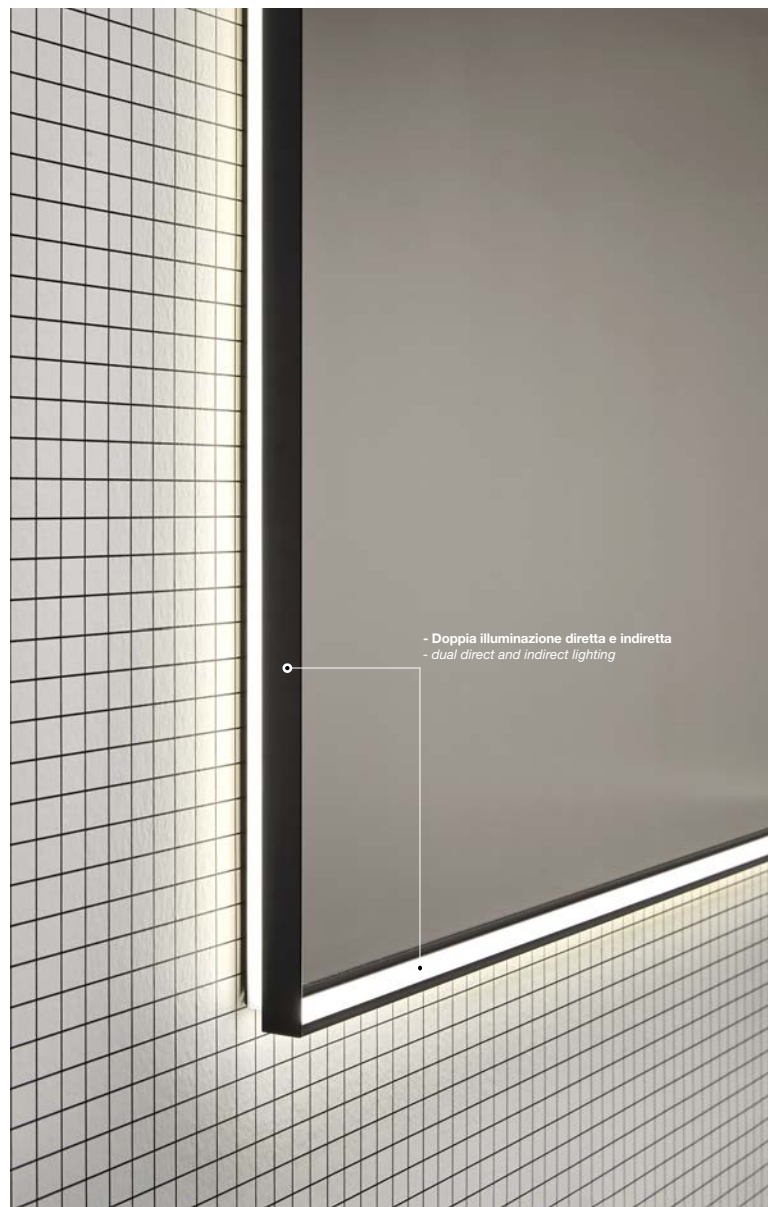

Illuminazione a LED 4000 K. Su richiesta illuminazione a LED 3000 K senza maggiorazione di prezzo.

LED lighting 4000 K. Upon request LED lighting 3000 K available without additional surcharge.

<i>p</i>	<i>l</i>	<i>h</i>	<i>art.</i>
4,5	da | from 72 a | to 216	75	NASTRO75W

Specchio spess. 4 mm a filo lucido con cornice in alluminio e doppia illuminazione a led luce bianca, completo di trasformatore e di interruttore touch dimmerabile. Telaio bianco o nero opaco, verniciato gofrato o seta come da nostra cartella colori.

Polished edge mirror 4 mm thick with aluminum frame and double white led lighting complete with transformer and dimmable touch switch. White or black frame, embossed or silk lacquered as per our colour samples.