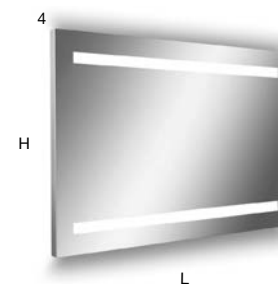

Illuminazione a LED 4000 K. Su richiesta illuminazione a LED 3000 K senza maggiorazione di prezzo.

LED lighting 4000 K. Upon request LED lighting 3000 K available without additional surcharge.

<i>p</i>	<i>l</i>	<i>h</i>	<i>art.</i>
4	da | from 72 a | to 216	50	SPIO150W
		75	SPIO175W

Specchio spess. 5 mm a filo lucido con illuminazione a led luce bianca, completo di telaio in acciaio lucido AISI 304.

Polished edge mirror 5 mm thick with white led lighting, complete with polished steel frame AISI 304.