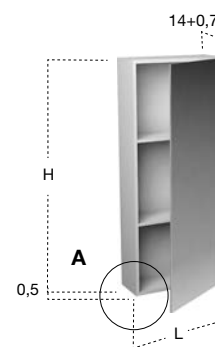

Art. PRESA / PRESACH

N. 2 prese di corrente per pensili.

N. 2 electrical sockets for wall cabinets.