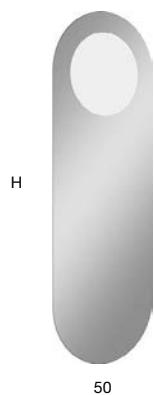

<i>p</i>	<i>l</i>	<i>h</i>	<i>art.</i>
3	50	108	USB12108W Con illuminazione a led | <i>With led lighting</i>
		144	USB12144W Con illuminazione a led | <i>With led lighting</i>
		180	USB12180W Con illuminazione a led | <i>With led lighting</i>

Specchio spess. 5 mm a filo lucido con illuminazione a led luce bianca, completo di telaio.

Polished edge mirror 5 mm thick with white led lighting, complete with frame.