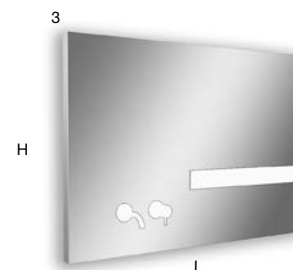

Illuminazione a LED 4000 K. Su richiesta illuminazione a LED 3000 K senza maggiorazione di prezzo.

LED lighting 4000 K. Upon request LED lighting 3000 K available without additional surcharge.

<i>p</i>	<i>l</i>	<i>h</i>	<i>art.</i>
3	da | from 54 a | to 216	50	NTKIT50W
		75	NTKIT75W
		90	NTKIT90W
		100	NTKIT100W
		110	NTKIT110W
		125	NTKIT125W
		142	NTKIT142W

Specchio spess. 5 mm a filo lucido orizzontale o verticale con illuminazione a led luce bianca, completo di telaio predisposto per corpo ad incasso Art. IN201 e/o porta salviette RETTA.

Polished edge mirror 5 mm thick mounted horizontally or vertically complete with frame and white led lighting prepared for concealed valve Art. IN201 and/or towel rail Art. RETTA.