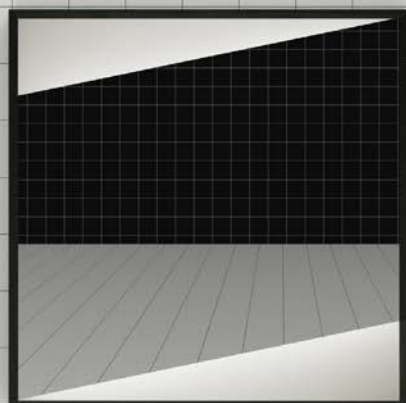

art. DIALOGHI7070 SX / DX