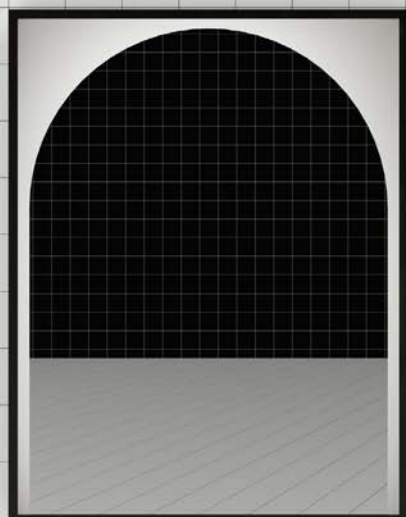

art. DIARCO9070