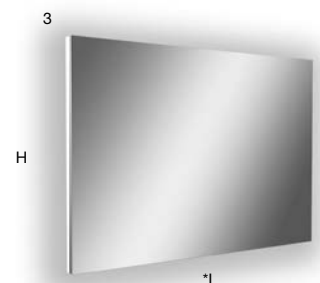

Illuminazione a LED 4000 K. Su richiesta illuminazione a LED 3000 K senza maggiorazione di prezzo.

LED lighting 4000 K. Upon request LED lighting 3000 K available without additional surcharge.

* Misure standard / Standard measures

54 - 63 - 72 - 81 - 90 - 99 - 108 - 117 - 126 - 135 - 144 - 153 - 162 - 171 - 180 - 189 - 198 - 207 - 216

<i>p</i>	<i>l</i>	<i>h</i>	<i>art.</i>
3	*	50	VARIO50W
		75	VARIO75W
		90	VARIO90W
		100	VARIO100W
		110	VARIO110W

Specchio spess. 4 mm a filo lucido con illuminazione a led, luce bianca completo di telaio.

Polished edge mirror 4 mm thick with white led lighting and frame.