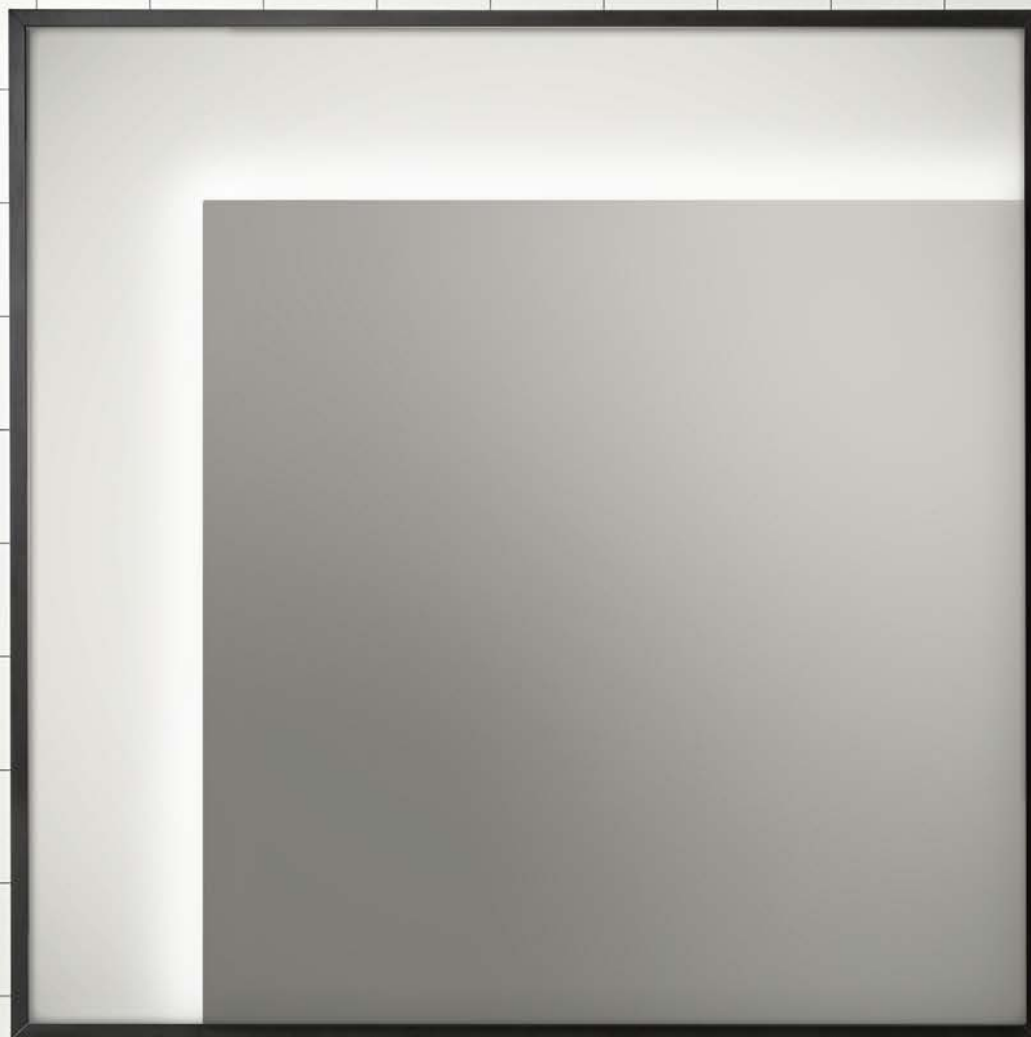

DIANGOLO

2023

design_Gumdesign