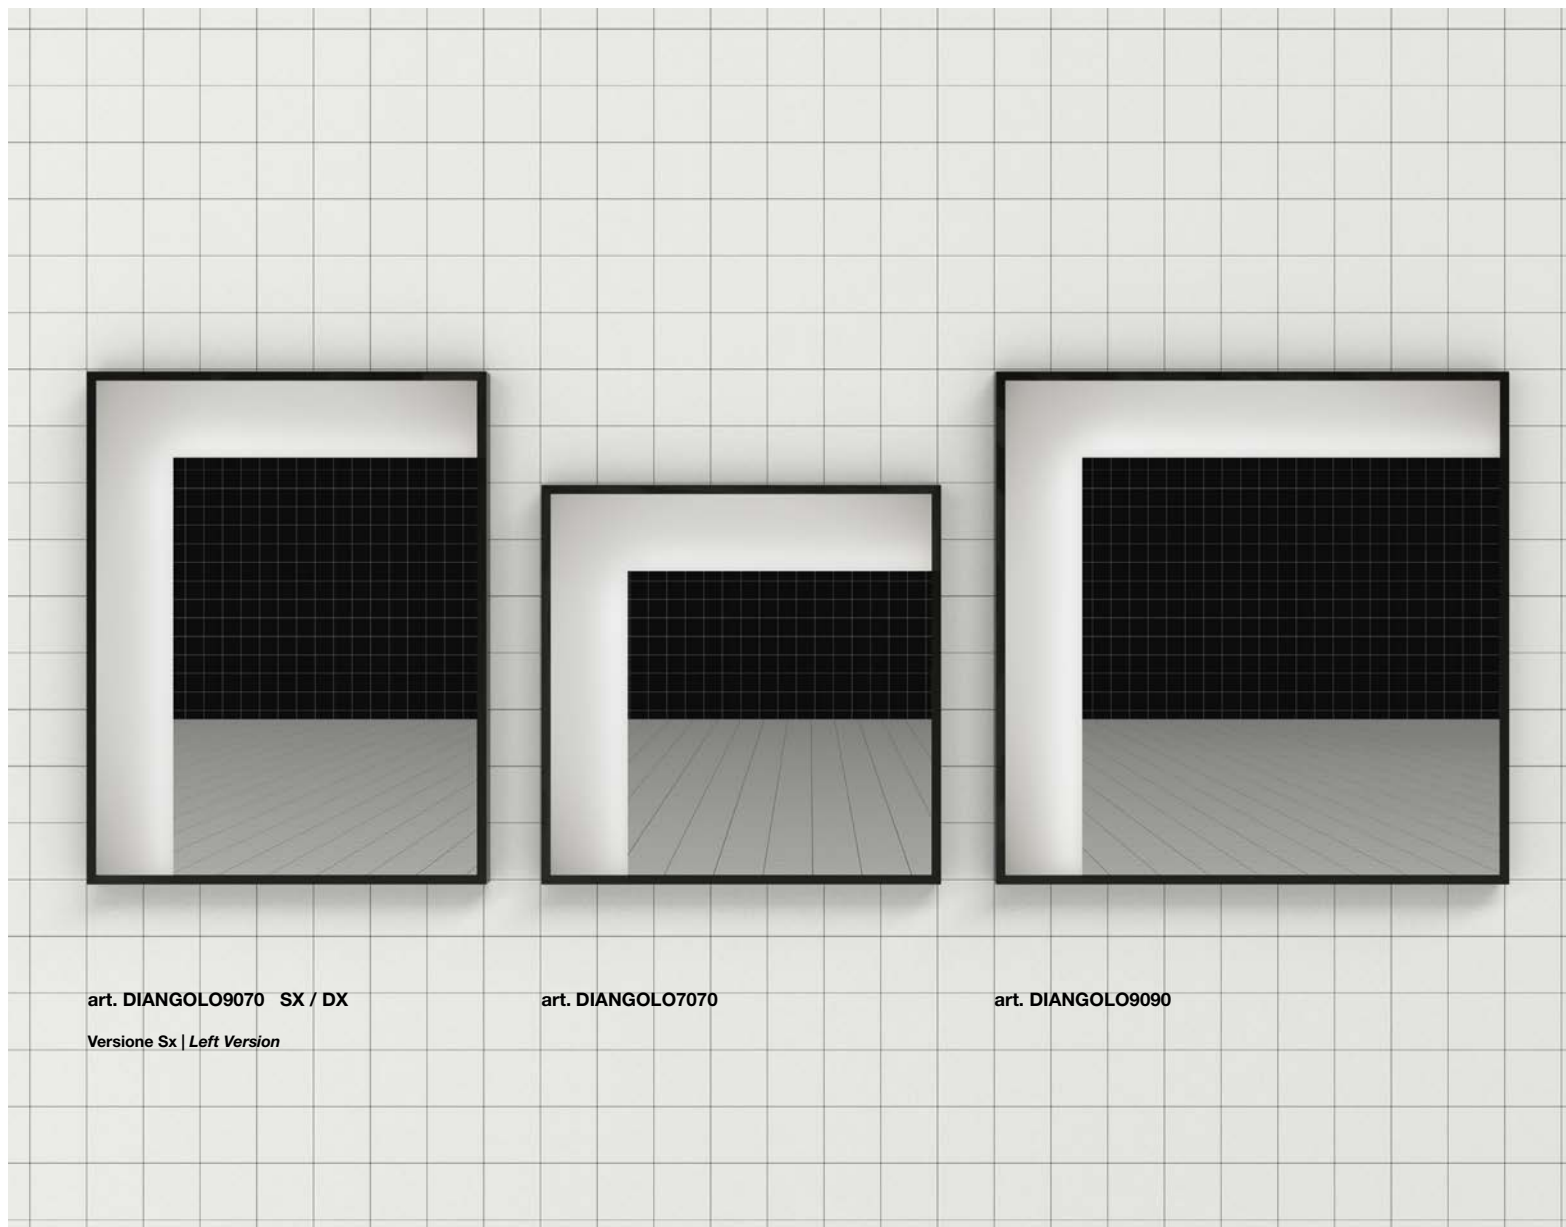

# DIANGOLO

2023

design\_Gumdesign

art. DIANGOLO9090

art. DIANGOLO9070 SX / DX

Versione Sx | Left Version

art. DIANGOLO7070

art. DIANGOLO9090