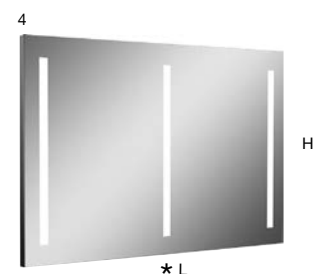

<i>p</i>	<i>l</i>	<i>h</i>	<i>art.</i>
4	*	50	SPIO250W
		75	SPIO275W

Specchio spess. 5 mm a filo lucido con illuminazione a led luce bianca completo di telaio in acciaio lucido AISI 304.

*Polished edge mirror 5 mm thick with white led lighting complete with polished stainless steel frame AISI 304.*