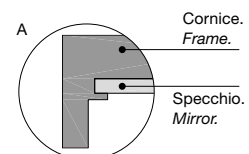

SPECCHIE ILLUMINAZIONE
MIRRORS AND LIGHTING

<i>p</i>	<i>l</i>	<i>h</i>	<i>art.</i>	<i>art.</i>
4,5	da | from 54 a | to 216	50	BSK50	BSK50W Con illuminazione a led | With led lighting
		75	BSK75	BSK75W Con illuminazione a led | With led lighting
		90	BSK90	BSK90W Con illuminazione a led | With led lighting
		100	BSK100	BSK100W Con illuminazione a led | With led lighting
		110	BSK110	BSK110W Con illuminazione a led | With led lighting

Specchio spess. 4 mm a filo lucido orizzontale o verticale e cornice in alluminio finitura come da nostro campionario colori, con o senza illuminazione a led.

Horizontal or vertical polished edge mirror 4 mm thick and aluminum frame finish as per our colour samples, with or without led lighting