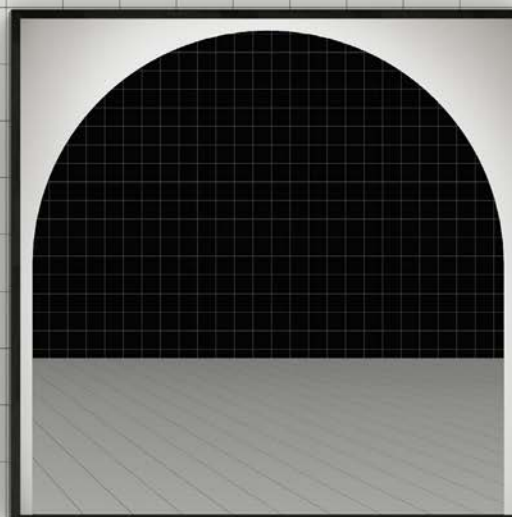

art. DIARCO9090

Illuminazione a LED 4000 K. Su richiesta illuminazione a LED 3000 K senza maggiorazione di prezzo.

LED lighting 4000 K. Upon request LED lighting 3000 K available without additional surcharge.

<i>p</i>	<i>h</i>	<i>l</i>	<i>art.</i>
5,5	70	90	DIARCO9070 Reversibile / Reversible
	70	70	DIARCO7070
	90	90	DIARCO9090

Specchio a 2 strati sabbiato con retroilluminazione, cornice in alluminio finitura nero opaco.

2-layer mirror sandblasted with backlighting, matt black finish aluminum frame.