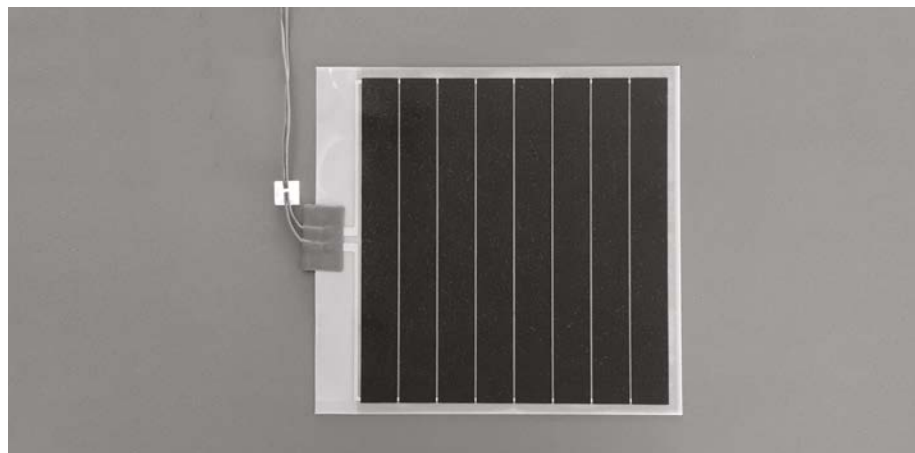

SPECCHIE ILLUMINAZIONE
MIRRORS AND LIGHTING