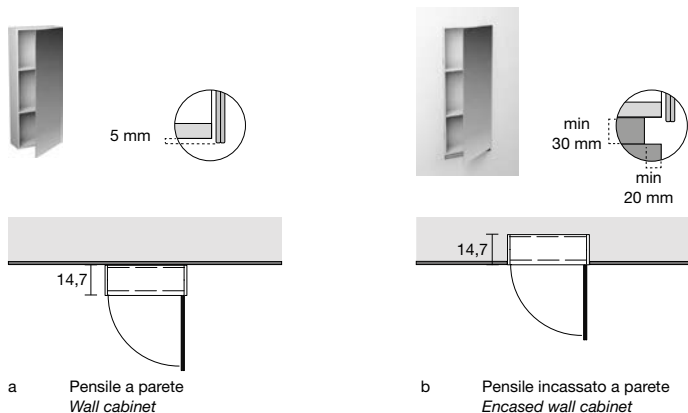

<i>p</i>	<i>l</i>	<i>h</i>	<i>art.</i>
14,7	36/45/54	50	MANTRA150
		75	MANTRA175
		90	MANTRA190

Pensile dx o sx con 1 anta a specchio bifacciale e 1 ripiano interno per H 50 cm o 2 ripiani interni per H 75 e H 90 cm.

Right or left wall cabinet with 1 double face mirrored door and 1 internal shelf for H 50 cm or with 2 internal shelves for H 75 and H 90 cm.

Art. PRESA / PRESACH

N. 2 prese di corrente per pensili.

N. 2 electrical sockets for wall cabinets.

<i>p</i>	<i>l</i>	<i>h</i>	<i>art.</i>
14,7	72/90/108	50	MANTRA250
		75	MANTRA275
		90	MANTRA290

Pensile con 2 ante a specchio bifacciali e 1 ripiano interno per H 50 cm o 2 ripiani interni per H 75 e H 90 cm.

Wall cabinet with 2 double face mirrored door and 1 internal shelf for H 50 cm or with 2 internal shelves for H 75 and H 90 cm.

Art. PRESA / PRESACH

N. 2 prese di corrente per pensili.

N. 2 electrical sockets for wall cabinets.