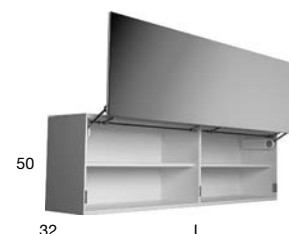

SPECCHIE ILLUMINAZIONE
MIRRORS AND LIGHTING

<i>p</i>	<i>l</i>	<i>h</i>	<i>art.</i>
32	da | from 72 a | to 216	50	SEGRETO

Pensile con anta a specchio ad apertura verticale, mediante sistema elettrico con possibile inserimento di illuminazione a led.

Wall cabinet with vertical electrical flap-opening door. Upon request it can be produced with internal led lighting.

Specchio.
Mirror.