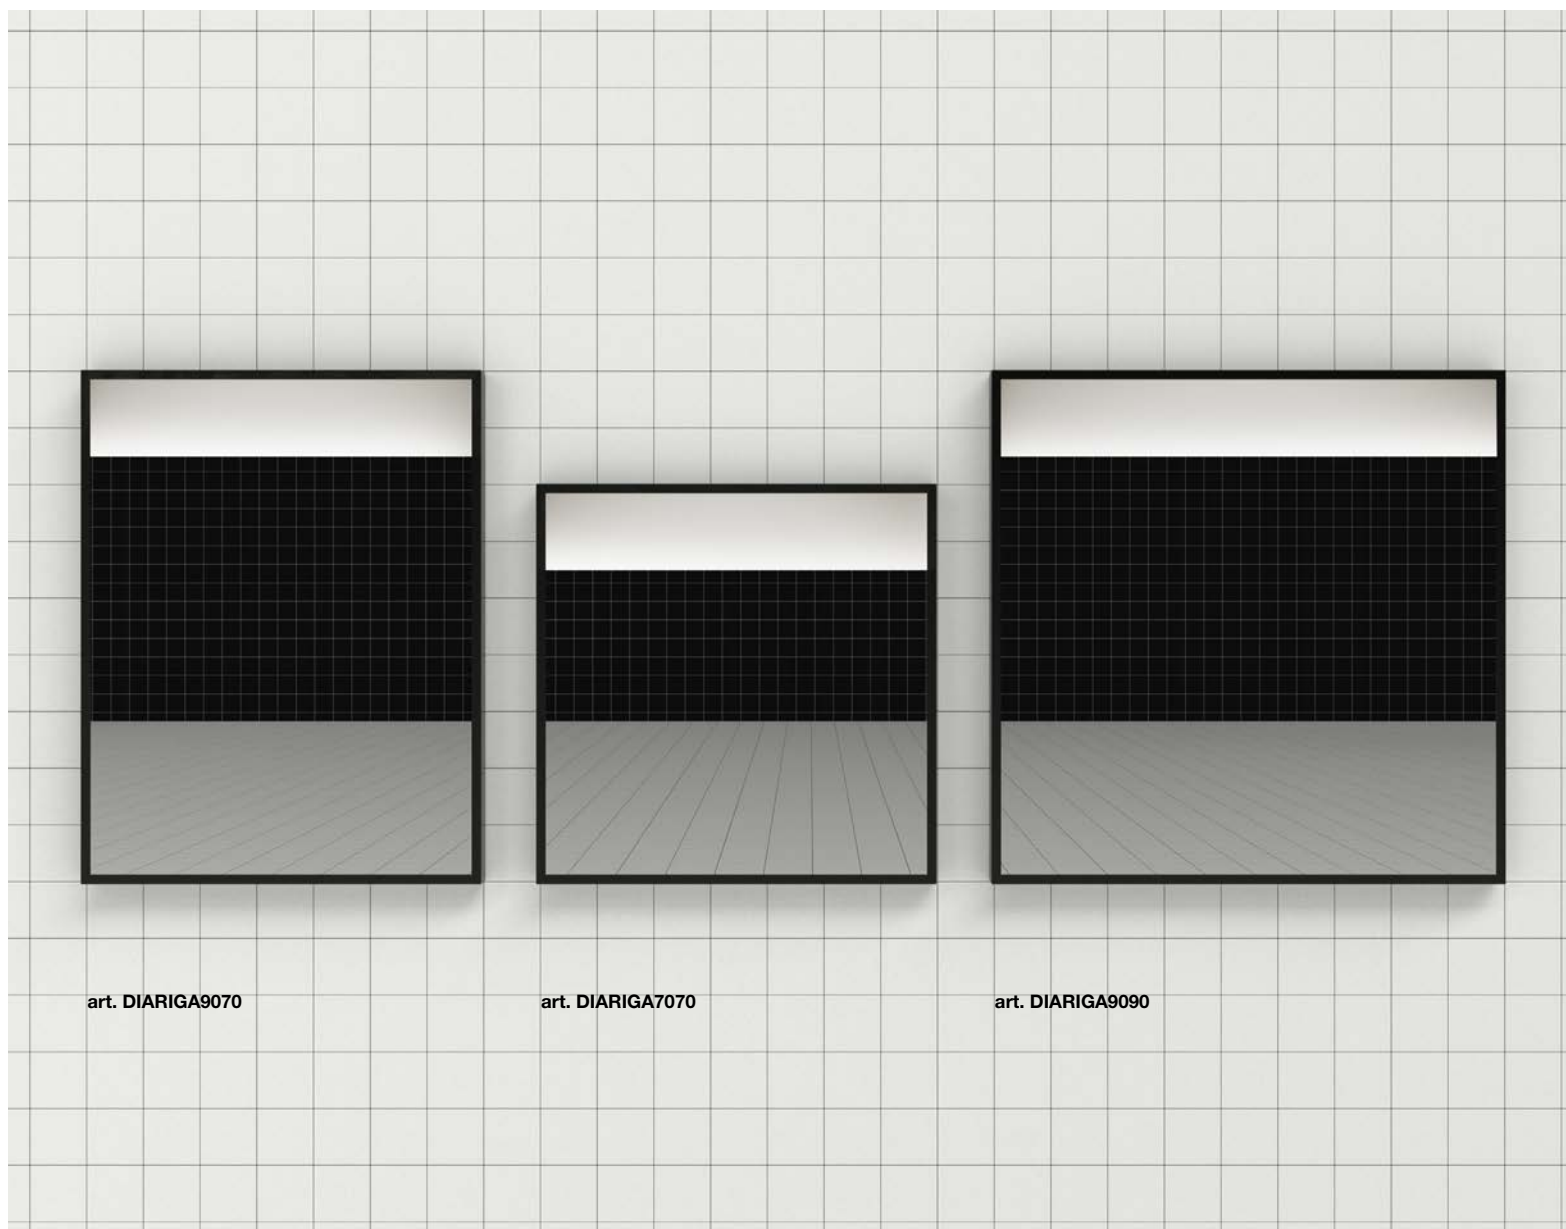

art. DIARIGA9070

art. DIARIGA7070

art. DIARIGA9090

Illuminazione a LED 4000 K. Su richiesta illuminazione a LED 3000 K senza maggiorazione di prezzo.

LED lighting 4000 K. Upon request LED lighting 3000 K available without additional surcharge.

<i>p</i>	<i>h</i>	<i>l</i>	<i>art.</i>
5,5	70	90	DIARIGA9070 Reversibile / <i>Reversible</i>
	70	70	DIARIGA7070
	90	90	DIARIGA9090

Specchio a 2 strati, sabbiato con retroilluminazione, cornice in alluminio finitura nero opaco.

2-layer mirror sandblasted with backlighting, matt black finish aluminum frame.