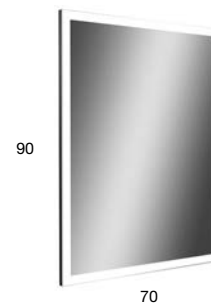

Art. VERTICE7090

Art. VERTICE9070

<i>h</i>	<i>l</i>	<i>art.</i>
90	70	VERTICE7090
70	90	VERTICE9070

Specchio spess. 4 mm, orizzontale o verticale con illuminazione a led luce bianca e telaio nero.

Horizontal or vertical mirror 4 mm thick with white LED lighting and black frame.