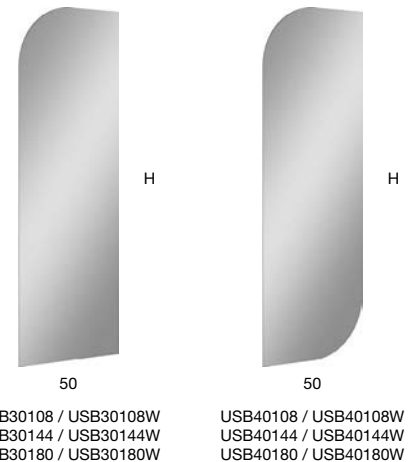

<i>p</i>	<i>l</i>	<i>h</i>	<i>art.</i>	<i>art.</i>
3	50	108	USB30108	USB30108W Con illuminazione a led | <i>With led lighting</i>
		144	USB30144	USB30144W Con illuminazione a led | <i>With led lighting</i>
		180	USB30180	USB30180W Con illuminazione a led | <i>With led lighting</i>

<i>p</i>	<i>l</i>	<i>h</i>	<i>art.</i>	<i>art.</i>
3	50	108	USB40108	USB40108W Con illuminazione a led | <i>With led lighting</i>
		144	USB40144	USB40144W Con illuminazione a led | <i>With led lighting</i>
		180	USB40180	USB40180W Con illuminazione a led | <i>With led lighting</i>

Specchio spess. 5 mm a filo lucido con e senza illuminazione a led luce bianca, completo di telaio.

Polished edge mirror 5 mm thick with or without white led lighting, complete with frame.