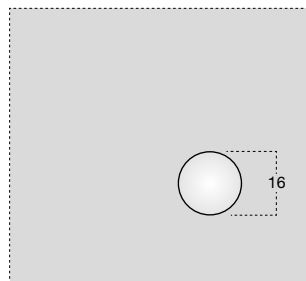

620

<i>h</i>	<i>art.</i>
50	FOCUS50
75	FOCUS75
90	FOCUS90
100	FOCUS100
110	FOCUS110

Ingranditore 2x completo di piastra magnetica, per specchi.

Magnifying mirror 2x complete with magnetic plate for mirrors.

<i>p</i>	<i>ø</i>	<i>art.</i>
1,2	16	FOCUS

Secondo ingranditore 2x.

Second magnifying mirror 2x.