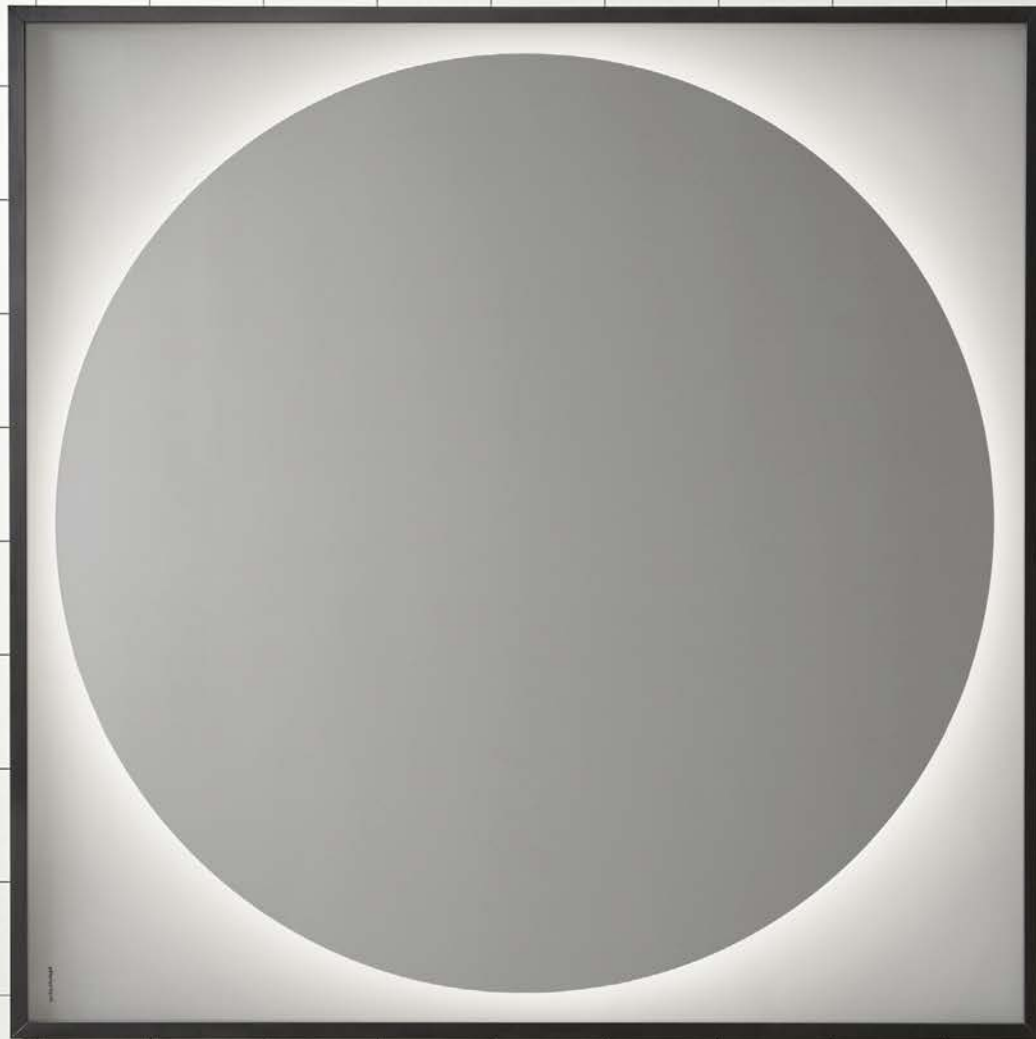

MOON

2023

design_AL Studio