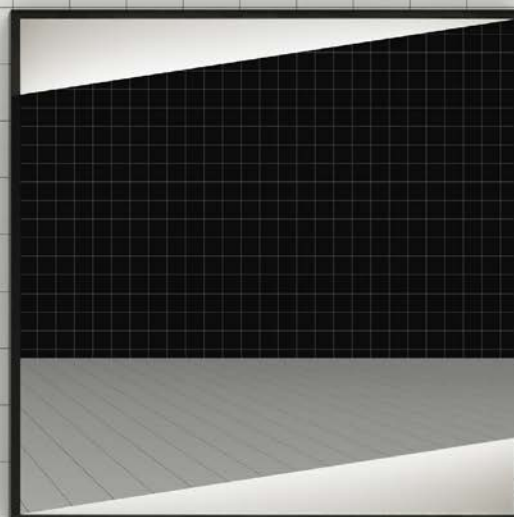

art. DIALOGHI9090 SX / DX

Illuminazione a LED 4000 K. Su richiesta illuminazione a LED 3000 K senza maggiorazione di prezzo.

LED lighting 4000 K. Upon request LED lighting 3000 K available without additional surcharge.

<i>p</i>	<i>h</i>	<i>l</i>	<i>art.</i>
5,5	70	90	DIALOGHI9070 Reversibile / <i>Reversible</i>
	70	70	DIALOGHI7070
	90	90	DIALOGHI9090

Specchio a 2 strati sabbatiato con retroilluminazione, cornice in alluminio finitura nero opaco.

2-layer mirror sandblasted with backlighting, matt black finish aluminum frame.