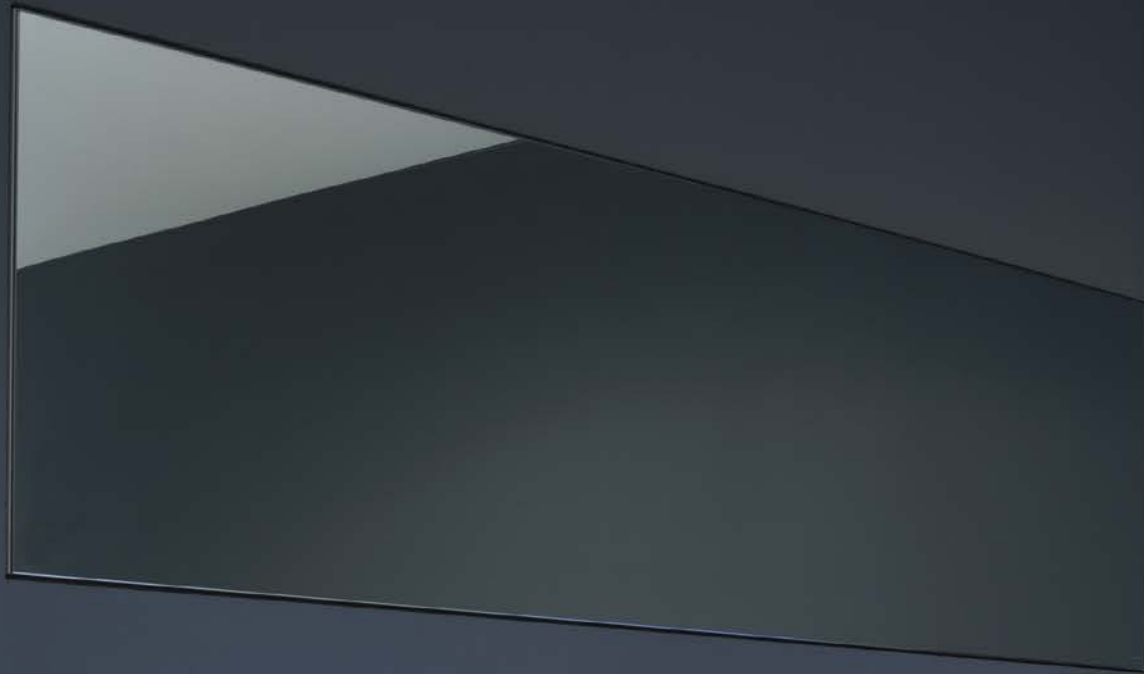

# SEGRETO

2011

design\_AL Studio

SPECCHIE ILLUMINAZIONE  
MIRRORS AND LIGHTING

<i>p</i>	<i>l</i>	<i>h</i>	<i>art.</i>
32	da   from 72 a   to 216	50	SEGRETO

Pensile con anta a specchio ad apertura verticale, mediante sistema elettrico con possibile inserimento di illuminazione a led.