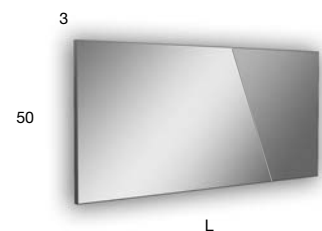

SPECCHIE ILLUMINAZIONE
MIRRORS AND LIGHTING

illuminazione a LED 4000 K. Su richiesta illuminazione a LED 3000 K senza maggiorazione di prezzo.

LED lighting 4000 K. Upon request LED lighting 3000 K available without additional surcharge.

<i>p</i>	<i>l</i>	<i>h</i>	<i>art.</i>	<i>art.</i>			
3	da | from	90	a | to	216	50	APICE50	APICE50W Con illuminazione a led | With led lighting

Specchio spess. 4 mm a filo lucido con o senza illuminazione a led luce bianca e inserto argentato fumé o bronzo, completo di telaio nero.

Polished edge mirror 4 mm thick with or without white led lighting and fumé or bronze silvered insert, complete with black frame.