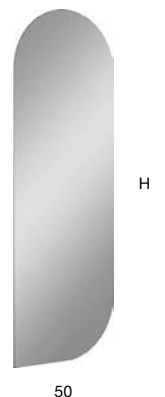

<i>p</i>	<i>l</i>	<i>h</i>	<i>art.</i>	<i>art.</i>
3	50	108	USB50108	USB50108W Con illuminazione a led | <i>With led lighting</i>
		144	USB50144	USB50144W Con illuminazione a led | <i>With led lighting</i>
		180	USB50180	USB50180W Con illuminazione a led | <i>With led lighting</i>

Specchio spess. 5 mm a filo lucido con e senza illuminazione a led luce bianca, completo di telaio.

Polished edge mirror 5 mm thick with or without white led lighting, complete with frame.