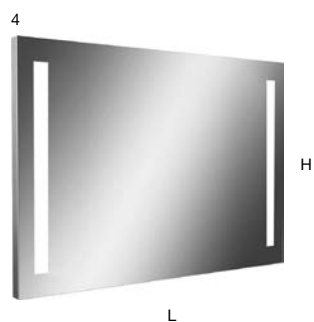

illuminazione a LED 4000 K. Su richiesta illuminazione a LED 3000 K senza maggiorazione di prezzo.

LED lighting 4000 K. Upon request LED lighting 3000 K available without additional surcharge.

* Misure standard / Standard measures

72 - 81 - 90 - 99 - 108 - 117 - 126 - 135 - 144 - 153 - 162 171 - 180
- 189 - 198 - 207 - 216

<i>p</i>	<i>l</i>	<i>h</i>	<i>art.</i>
4	*	50	SPIO750W
		75	SPIO775W

Specchio spess. 5 mm a filo lucido con illuminazione a led luce bianca completo di telaio in acciaio lucido AISI 304.

Polished edge mirror 5 mm thick with white led lighting complete with polished stainless steel frame AISI 304.