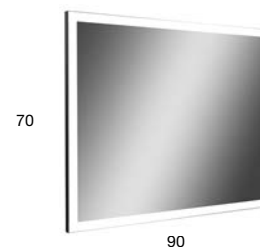

Art. VERTICE7090

Art. VERTICE9070

<i>h</i>	<i>l</i>	<i>art.</i>
90	70	VERTICE7090
70	90	VERTICE9070

Specchio spess. 4 mm, orizzontale o verticale con illuminazione a led luce bianca e telaio nero.

Horizontal or vertical mirror 4 mm thick with white LED lighting and black frame.