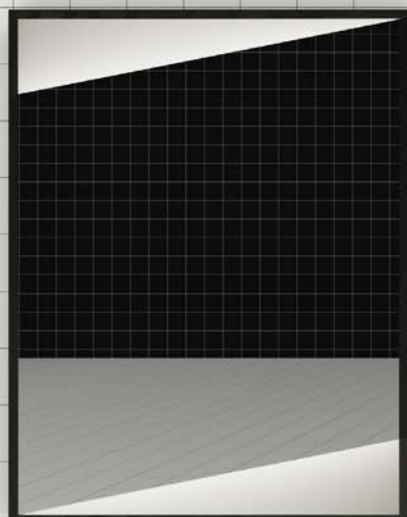

# DIALOGHI

2023

design\_Gumdesign

art. DIALOGHI9090

art. DIALOGHI9070 SX / DX

art. DIALOGHI7070 SX / DX

art. DIALOGHI9090 SX / DX

Illuminazione a LED 4000 K. Su richiesta illuminazione a LED 3000 K senza maggiorazione di prezzo.