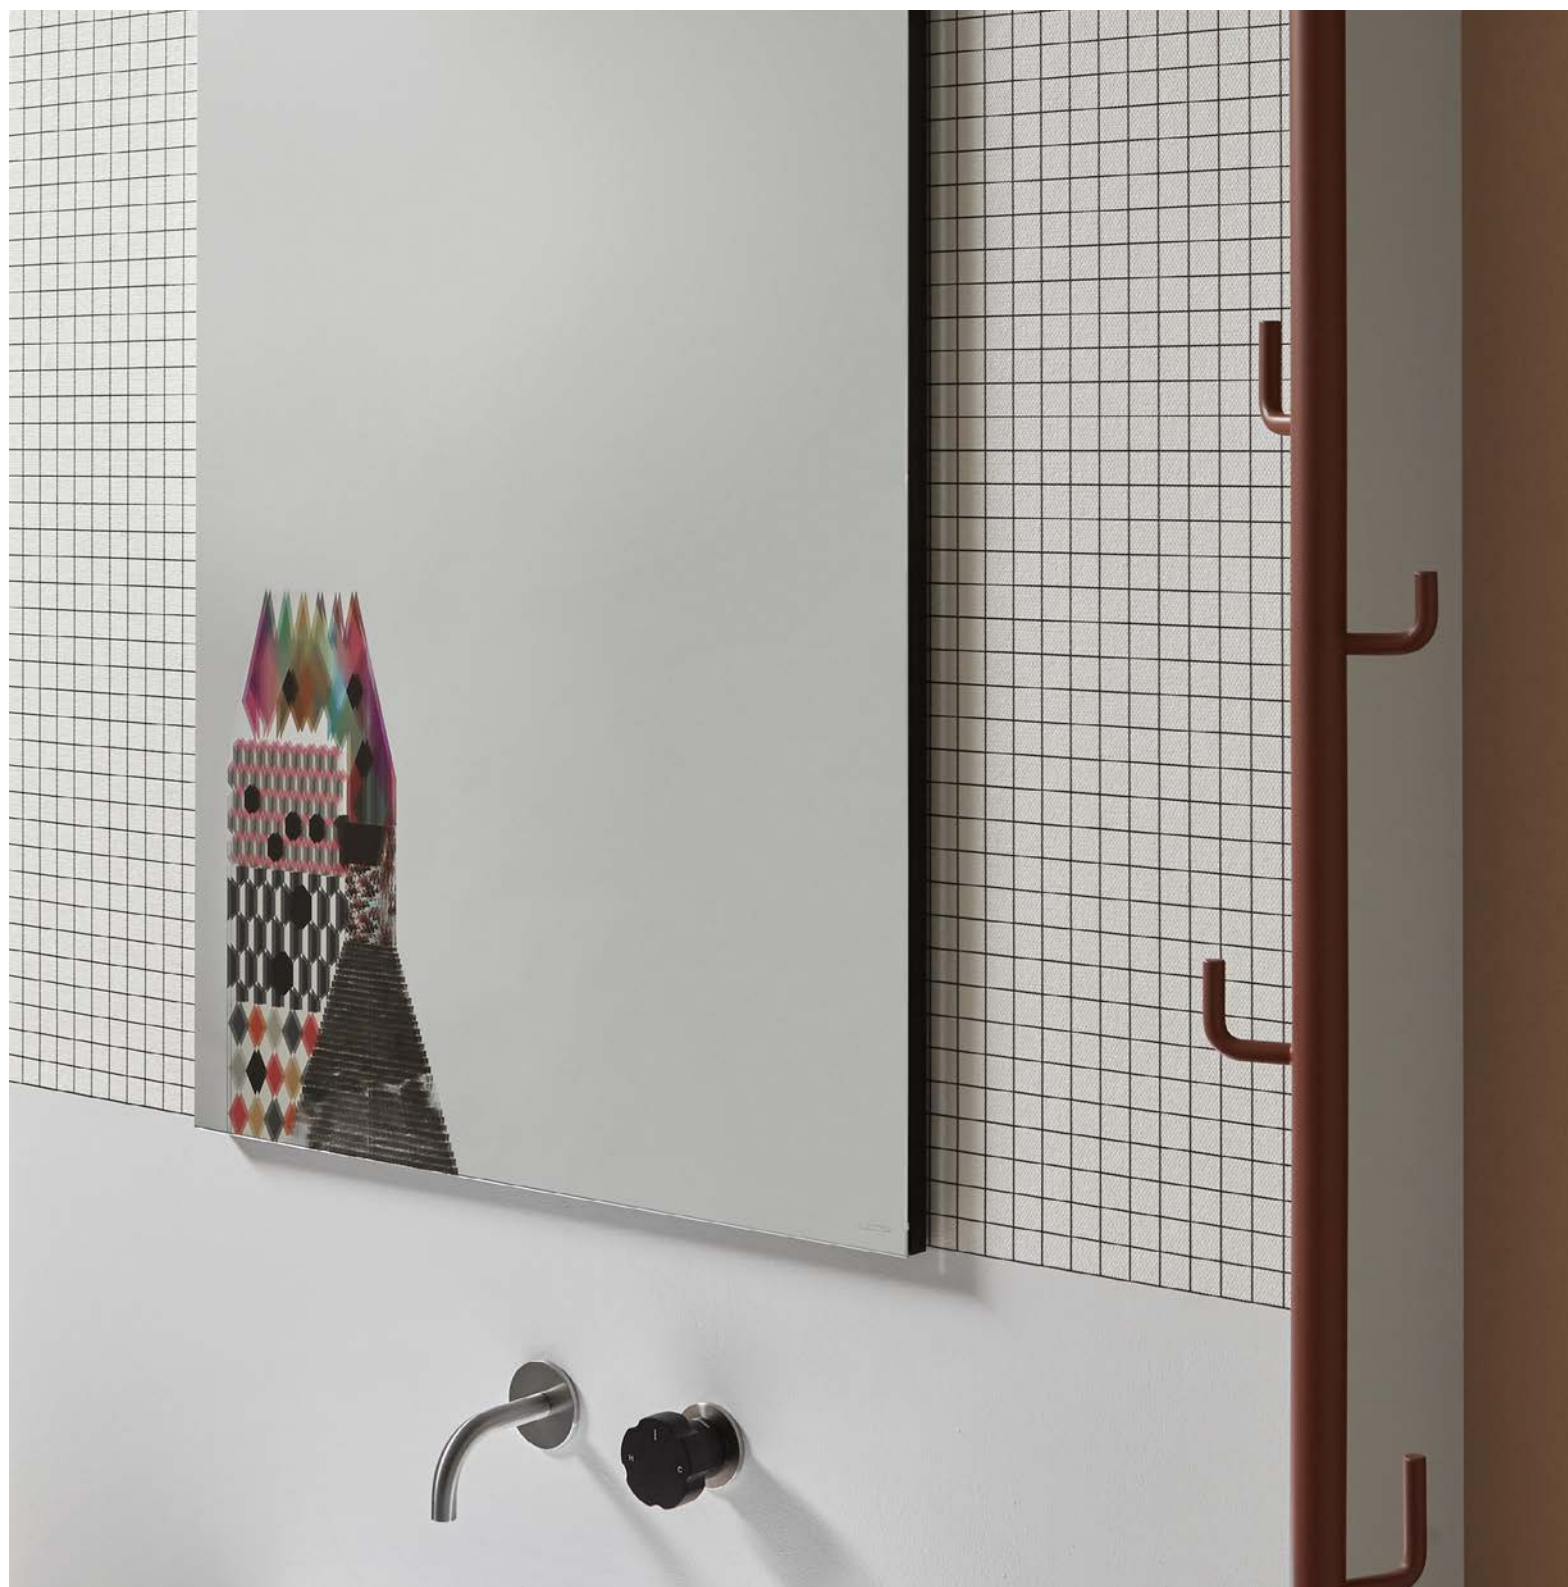

# SEGRETO

2011

design\_AL Studio

SPECCHIE ILLUMINAZIONE  
MIRRORS AND LIGHTING

<i>p</i>	<i>l</i>	<i>h</i>	<i>art.</i>
32	da   from 72 a   to 216	50	SEGRETO

Pensile con anta a specchio ad apertura verticale, mediante sistema elettrico con possibile inserimento di illuminazione a led.

Wall cabinet with vertical electrical flap-opening door. Upon request it can be produced with internal led lighting.

Specchio.  
Mirror.

# MALAPARTE

2023

design\_Beniamino Servino

SPECCHIE ILLUMINAZIONE  
MIRRORS AND LIGHTING

<i>h</i>	<i>l</i>	<i>art.</i>
90	70	MALAPARTE

Specchio serigrafato spess. 5 mm, a filo lucido completo di telaio nero.

5 mm thick screen-printed polished edge mirror, complete with black frame.

90

70