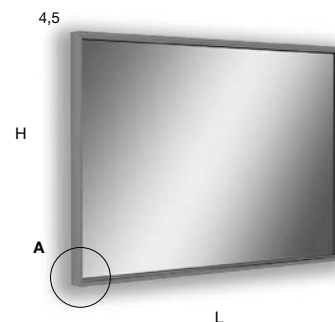

illuminazione a LED 4000 K. Su richiesta illuminazione a LED 3000 K senza maggiorazione di prezzo.

LED lighting 4000 K. Upon request LED lighting 3000 K available without additional surcharge.

SPECCHIE ILLUMINAZIONE
MIRRORS AND LIGHTING

<i>p</i>	<i>l</i>	<i>h</i>	<i>art.</i>	<i>art.</i>
4,5	da | from 54 a | to 216	50	BSK50	BSK50W Con illuminazione a led | With led lighting
		75	BSK75	BSK75W Con illuminazione a led | With led lighting
		90	BSK90	BSK90W Con illuminazione a led | With led lighting
		100	BSK100	BSK100W Con illuminazione a led | With led lighting
		110	BSK110	BSK110W Con illuminazione a led | With led lighting

Specchio spess. 4 mm a filo lucido orizzontale o verticale e cornice in alluminio finitura come da nostro campionario colori, con o senza illuminazione a led.

Horizontal or vertical polished edge mirror 4 mm thick and aluminum frame finish as per our colour samples, with or without led lighting