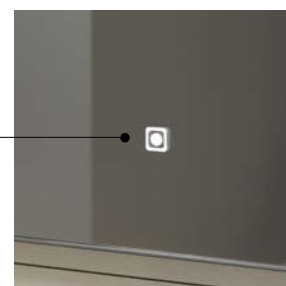

- Interruttore touch dimmerabile  
- dimmable touch switch

SPECCHIE ILLUMINAZIONE  
MIRRORS AND LIGHTING

<i>p</i>	<i>l</i>	<i>h</i>	<i>art.</i>
<b>3</b>	<b>da   from 72 a   to 216</b>	<b>75</b>	<b>CURVA75W</b>
		<b>90</b>	<b>CURVA90W</b>