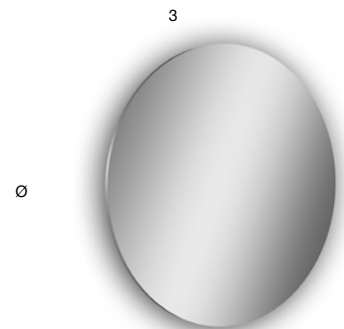

Illuminazione a LED 4000 K. Su richiesta illuminazione a LED 3000 K senza maggiorazione di prezzo.

LED lighting 4000 K. Upon request LED lighting 3000 K available without additional surcharge.

<i>p</i>	<i>Ø</i>	<i>art.</i>	<i>art.</i>
3	72	CIRCUS72	CIRCUS72W Con illuminazione a led | <i>With led lighting</i>
	90	CIRCUS90	CIRCUS90W Con illuminazione a led | <i>With led lighting</i>
	108	CIRCUS108	CIRCUS108W Con illuminazione a led | <i>With led lighting</i>
	120	CIRCUS120	CIRCUS120W Con illuminazione a led | <i>With led lighting</i>
	140	CIRCUS140	CIRCUS140W Con illuminazione a led | <i>With led lighting</i>

Specchio spess. 5 mm a filo lucido con o senza illuminazione a led luce bianca, completo di telaio.

Polished edge mirror 5 mm thick with or without white led lighting, complete with frame.