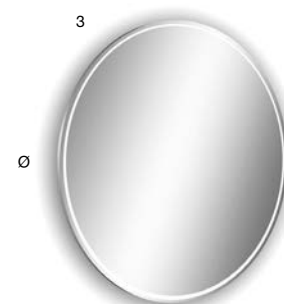

Illuminazione a LED 4000 K. Su richiesta illuminazione a LED 3000 K senza maggiorazione di prezzo.

LED lighting 4000 K. Upon request LED lighting 3000 K available without additional surcharge.

<i>p</i>	<i>Ø</i>	<i>art.</i>
3	72	ALBORE72W Con illuminazione a led | <i>With led lighting</i>
	90	ALBORE90W Con illuminazione a led | <i>With led lighting</i>
	108	ALBORE108W Con illuminazione a led | <i>With led lighting</i>
	120	ALBORE120W Con illuminazione a led | <i>With led lighting</i>
	140	ALBORE140W Con illuminazione a led | <i>With led lighting</i>

Specchio spess. 5 mm a filo lucido con illuminazione a led luce bianca, completo di telaio.

Polished edge mirror 5 mm thick with white led lighting, complete with frame.