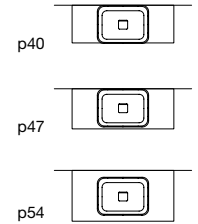

BOLO

LAVABI
SINKS

<i>h</i>	<i>p</i>	<i>l</i>	<i>art.</i>
12,5	40	40	BOLOMOOD40

Lavabo quadrato sopra piano in Flumood o Colormood, verniciabile esternamente in tutti i colori del nostro campionario o in metallo liquido, completo di piletta con scarico libero e raccordo per sifone.

Square top mount Flumood or Colormood sink, can be externally lacquered in all colors of our collection or in liquid metal, complete with drain pipe fitting and open plug.

<i>h</i>	<i>p</i>	<i>l</i>	<i>art.</i>
12,5	40	54	BOLOMOOD54

Lavabo rettangolare sopra piano in Flumood o Colormood, verniciabile esternamente in tutti i colori del nostro campionario o in metallo liquido, completo di piletta con scarico libero e raccordo per sifone.

Rectangular top mount Flumood or Colormood sink, can be externally lacquered in all colors of our collection or in liquid metal, complete with drain pipe fitting and open plug.

<i>h</i>	$\varnothing$	<i>art.</i>
12,5	45	BOLOMOOD45

Lavabo tondo sopra piano in Flumood o Colormood, verniciabile esternamente in tutti i colori del nostro campionario o in metallo liquido, completo di piletta con scarico libero e raccordo per sifone.

Round top mount Flumood or Colormood sink, can be externally lacquered in all colors of our collection or in liquid metal, complete with drain pipe fitting and open plug.

<i>h</i>	<i>p</i>	<i>l</i>	<i>art.</i>
12,5	40	63	BOLOMOOD63

Lavabo ovale sopra piano in Flumood o Colormood, verniciabile esternamente in tutti i colori del nostro campionario o in metallo liquido, completo di piletta con scarico libero e raccordo per sifone.

Oval top mount Flumood or Colormood sink, can be externally lacquered in all colors of our collection or in liquid metal, complete with drain pipe fitting and open plug.