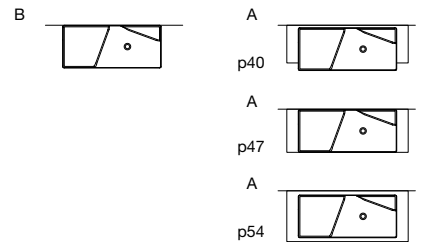

<i>h</i>	<i>p</i>	<i>l</i>	<i>art.</i>
11	47	108	SIMPLO108

Lavabo rettangolare sopraiano (A) o da parete (B) in Flumood o Colormood, verniciabile esternamente in tutti i colori del nostro campionario o in metallo liquido, completo di piletta con scarico libero e raccordo per sifone.
Optional: Troppo Pieno.

Rectangular top mount (A) or wall mount (B) Flumood or Colormood sink, can be externally lacquered in all colors of our collection or in liquid metal, complete with drain pipe fitting and open plug.
Optional: Overflow.