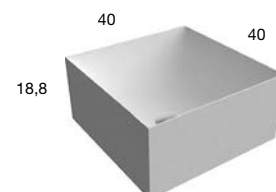

<i>h</i>	<i>p</i>	<i>l</i>	<i>art.</i>
18,8	40	40	STRATOS3

Lavabo quadrato sopra piano (A) o da parete (B) in Flumood o Colormood, verniciabile esternamente in tutti i colori del nostro campionario o in metallo liquido, completo di piletta con scarico libero e raccordo per sifone.

Square top mount (A) or wall mount (B) Flumood or Colormood sink, can be externally lacquered in all colors of our collection or in liquid metal, complete with drain pipe fitting and open plug.