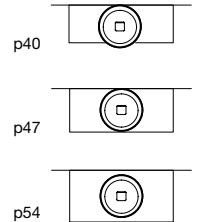

<i>h</i>	<i>p</i>	<i>l</i>	<i>art.</i>
12,5	40	54	BOLOMOOD54

Lavabo rettangolare sopra piano in Flumood o Colormood, verniciabile esternamente in tutti i colori del nostro campionario o in metallo liquido, completo di piletta con scarico libero e raccordo per sifone.

Rectangular top mount Flumood or Colormood sink, can be externally lacquered in all colors of our collection or in liquid metal, complete with drain pipe fitting and open plug.