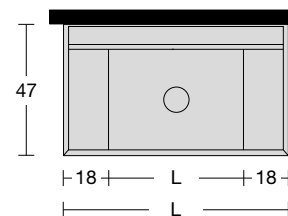

<i>h</i>	<i>p</i>	<i>l</i>	<i>art.</i>
37,5	47	90	MYSTRA190
		108	MYSTRA2108
		126	MYSTRA4126

Monoblocco in marmo, Moodlight o Colormood con canale posteriore, lavabo integrato e doppio piano d'appoggio, completo di piletta con scarico libero e raccordo per sifone.

Marble, Moodlight or Colormood monoblock with back canal, integrated sink, and double countertop complete with drain pipe fitting and open plug.

<i>h</i>	<i>p</i>	<i>l</i>	<i>art.</i>
37,5	47	144	MYSTRA3144

Monoblocco in marmo, Moodlight o Colormood con canale posteriore, lavabo integrato e doppio piano d'appoggio completo di piletta con scarico libero e raccordo per sifone.

Marble, Moodlight or Colormood monoblock with back canal, integrated sink, and double countertop complete with drain pipe fitting and open plug.