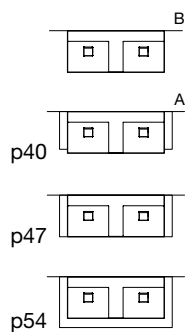

LAVABI
SINKS

ART. GRAFFIOM108