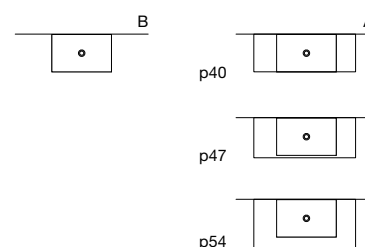

<i>h</i>	<i>p</i>	<i>l</i>	<i>art.</i>
18,8	40	63	STRATOS4

Lavabo rettangolare sopra piano (A) o da parete (B) in Flumood o Colormood, verniciabile esternamente in tutti i colori del nostro campionario o in metallo liquido, completo di piletta con scarico libero e raccordo per sifone.

Rectangular top mount (A) or wall mount (B) Flumood or Colormood sink, can be externally lacquered in all colors of our collection or in liquid metal, complete with drain pipe fitting and open plug.