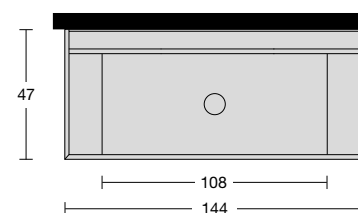

<i>h</i>	<i>p</i>	<i>l</i>	<i>art.</i>
37,5	47	144	MYSTRA3144

Monoblocco in marmo, Moodlight o Colormood con canale posteriore, lavabo integrato e doppio piano d'appoggio completo di piletta con scarico libero e raccordo per sifone.

Marble, Moodlight or Colormood monoblock with back canal, integrated sink, and double countertop complete with drain pipe fitting and open plug.