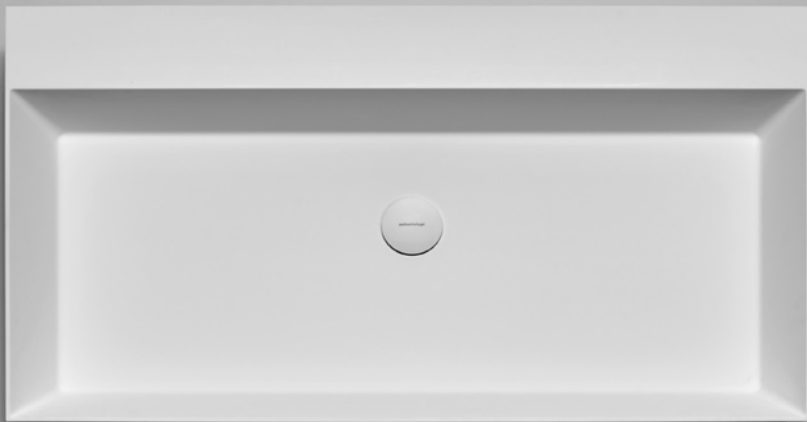

ART. GESTOMOOD108