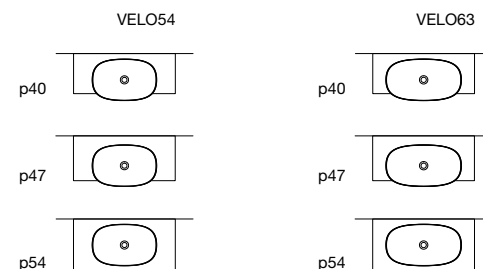

<i>h</i>	<i>p</i>	<i>l</i>	<i>art.</i>
15	45	45	VELOTONDO45

Lavabo tondo sopra piano in Flumood o Colormood, verniciabile esternamente in tutti i colori del nostro campionario o in metallo liquido, completo di piletta con scarico libero e raccordo per sifone.

Round top mount Flumood or Colormood sink, can be externally lacquered in all colors of our collection or in liquid metal, complete with drain pipe fitting and open plug.

<i>h</i>	$\varnothing$	<i>art.</i>
13	54	VELOTONDO54

Lavabo tondo sopra piano in Flumood o Colormood, verniciabile esternamente in tutti i colori del nostro campionario o in metallo liquido, completo di piletta con scarico libero e raccordo per sifone.

Oval top mount Flumood or Colormood sink, can be externally lacquered in all colors of our collection or in liquid metal, complete with drain pipe fitting and open plug.

<i>h</i>	<i>p</i>	<i>l</i>	<i>art.</i>
15	35	54	VELO54
15	35	63	VELO63

Lavabo ovale sopra piano in Flumood o Colormood, verniciabile esternamente in tutti i colori del nostro campionario o in metallo liquido, completo di piletta con scarico libero e raccordo per sifone.

Oval top mount Flumood or Colormood sink, can be externally lacquered in all colors of our collection or in liquid metal, complete with drain pipe fitting and open plug.