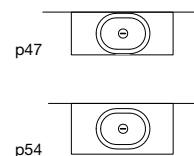

<i>h</i>	$\varnothing$	<i>art.</i>
11	45	CESSATI45 Marmo Carrara

Lavabo tondo sopraiano in pietra, completo di piletta con scarico libero e raccordo per sifone.

Round top mount stone sink complete with drain pipe fitting and open plug.