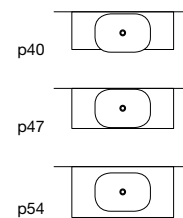

<i>h</i>	<i>p</i>	<i>l</i>	<i>art.</i>
15	40	60	SENSO

Lavabo rettangolare sopra piano in Flumood o Colormood, verniciabile esternamente in tutti i colori del nostro campionario o in metallo liquido, completo di piletta con scarico libero e raccordo per sifone.

Rectangular top mount Flumood or Colormood sink, can be externally lacquered in all colors of our collection or in liquid metal, complete with drain pipe fitting and open plug.