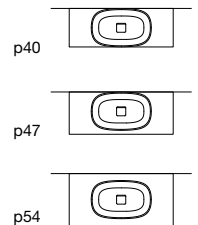

<i>h</i>	$\varnothing$	<i>art.</i>
12,5	45	BOLOMOOD45

Lavabo tondo sopra piano in Flumood o Colormood, verniciabile esternamente in tutti i colori del nostro campionario o in metallo liquido, completo di piletta con scarico libero e raccordo per sifone.

Round top mount Flumood or Colormood sink, can be externally lacquered in all colors of our collection or in liquid metal, complete with drain pipe fitting and open plug.