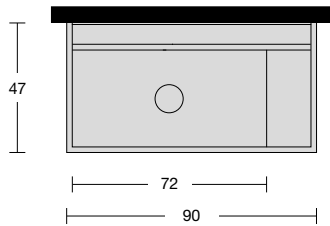

VERSIONE DX | Right version

<i>h</i>	<i>p</i>	<i>l</i>	<i>art.</i>
37,5	47	90	MYSTRA290

Monoblocco in marmo, Moodlight o Colormood con canale posteriore, lavabo integrato e piano d'appoggio destro o sinistro, completo di piletta con scarico libero e raccordo per sifone.

Marble, Moodlight or Colormood monoblock with back canal, integrated sink and right or left countertop complete with drain pipe fitting and open plug.