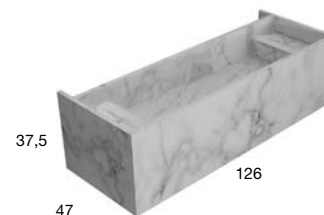

Art. MYSTRA4126

<i>h</i>	<i>p</i>	<i>l</i>	<i>art.</i>
37,5	47	90	MYSTRA190
		108	MYSTRA2108
		126	MYSTRA4126

Monoblocco in marmo, Moodlight o Colormood con canale posteriore, lavabo integrato e doppio piano d'appoggio, completo di piletta con scarico libero e raccordo per sifone.

Marble, Moodlight or Colormood monoblock with back canal, integrated sink, and double countertop complete with drain pipe fitting and open plug.