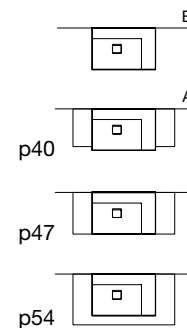

ART. GRAFFIOM72

LAVABI
SINKS

ART. GRAFFIOM108

<i>h</i>	<i>p</i>	<i>l</i>	<i>art.</i>
13	30	54	GRAFFIOM30
	35	45	GRAFFIOM45
	47	54	GRAFFIOM54
	47	72	GRAFFIOM72
	47	108	GRAFFIOM108

Lavabo rettangolare sopra piano (A) o da parete (B) in Flumood o Colormood, verniciabile esternamente in tutti i colori del nostro campionario o in metallo liquido, completo di piletta con scarico libero e raccordo per sifone.