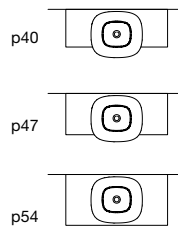

<i>h</i>	<i>p</i>	<i>l</i>	<i>art.</i>
15	45	50	AGO3C
15	40	60	AGO60C

Lavabo ovale sopra piano in Cristalmood o Icemood disponibile in diversi colori come da nostro campionario, completo di piletta con scarico libero e raccordo per sifone.

Oval top mount sink in Cristalmood or Icemood, available in various colors complete with drain pipe fitting and open plug.

Art. AGO3C