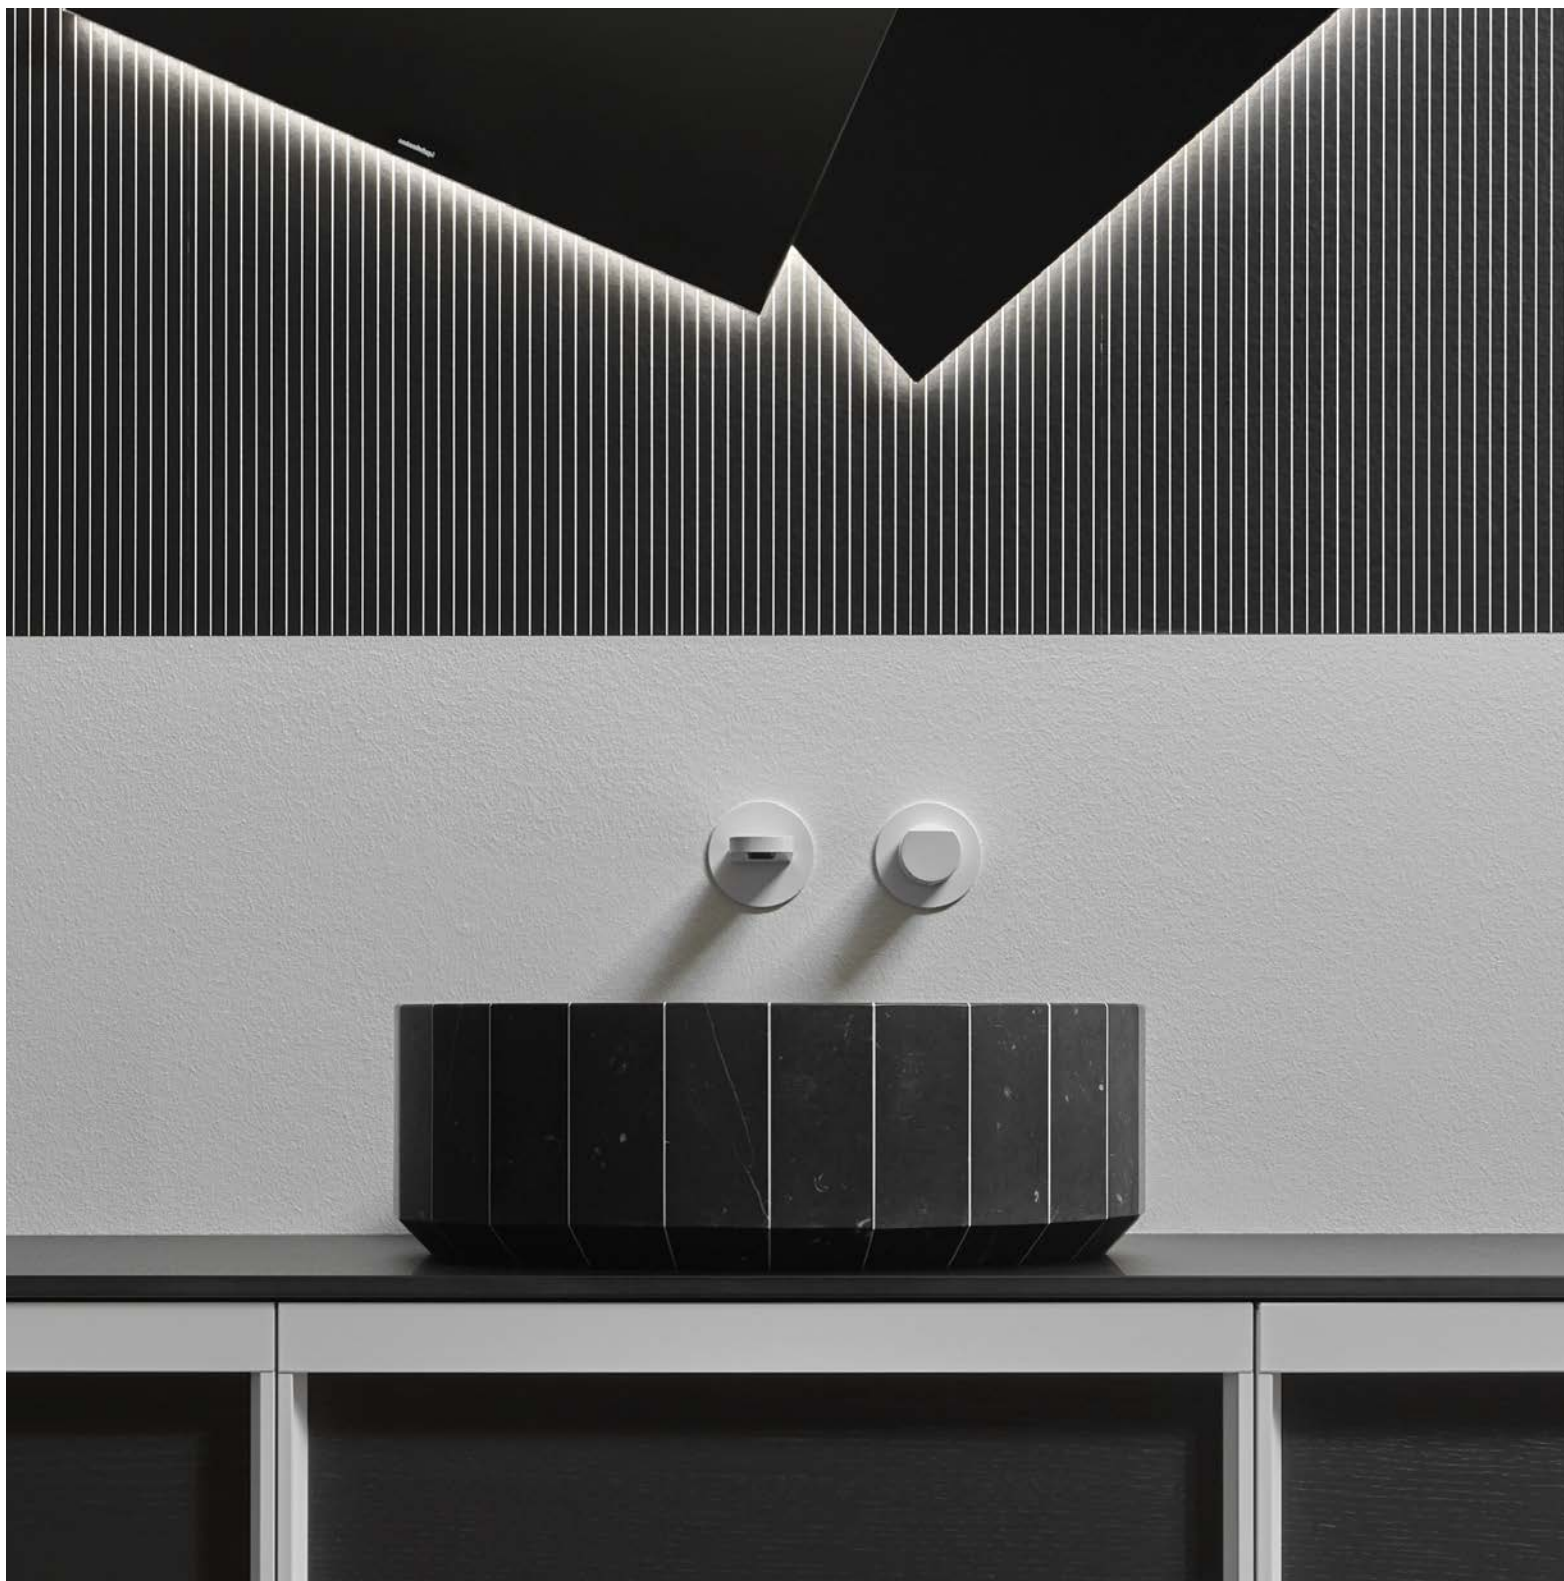

Round top mount stone sink complete with drain pipe fitting and open plug.

FONTE

2020

design_Gumdesign

<i>h</i>	\varnothing	<i>art.</i>
15	45	FRONTE Marmo Carrara Nero Marquina

Lavabo tondo sopra piano in pietra, completo di piletta con scarico libero e raccordo per sifone.

Round top mount stone sink complete with drain pipe fitting and open plug.

GESSATI

2019

design_Gumdesign

<i>h</i>	\varnothing	<i>art.</i>
11	45	CESSATI45 Marmo Carrara

Lavabo tondo sopraiano in pietra, completo di piletta con scarico libero e raccordo per sifone.

Round top mount stone sink complete with drain pipe fitting and open plug.

<i>h</i>	<i>p</i>	<i>l</i>	<i>art.</i>
11	45	60	CESSATI60 Marmo Carrara

Lavabo ovale sopraiano in pietra, completo di piletta con scarico libero e raccordo per sifone.