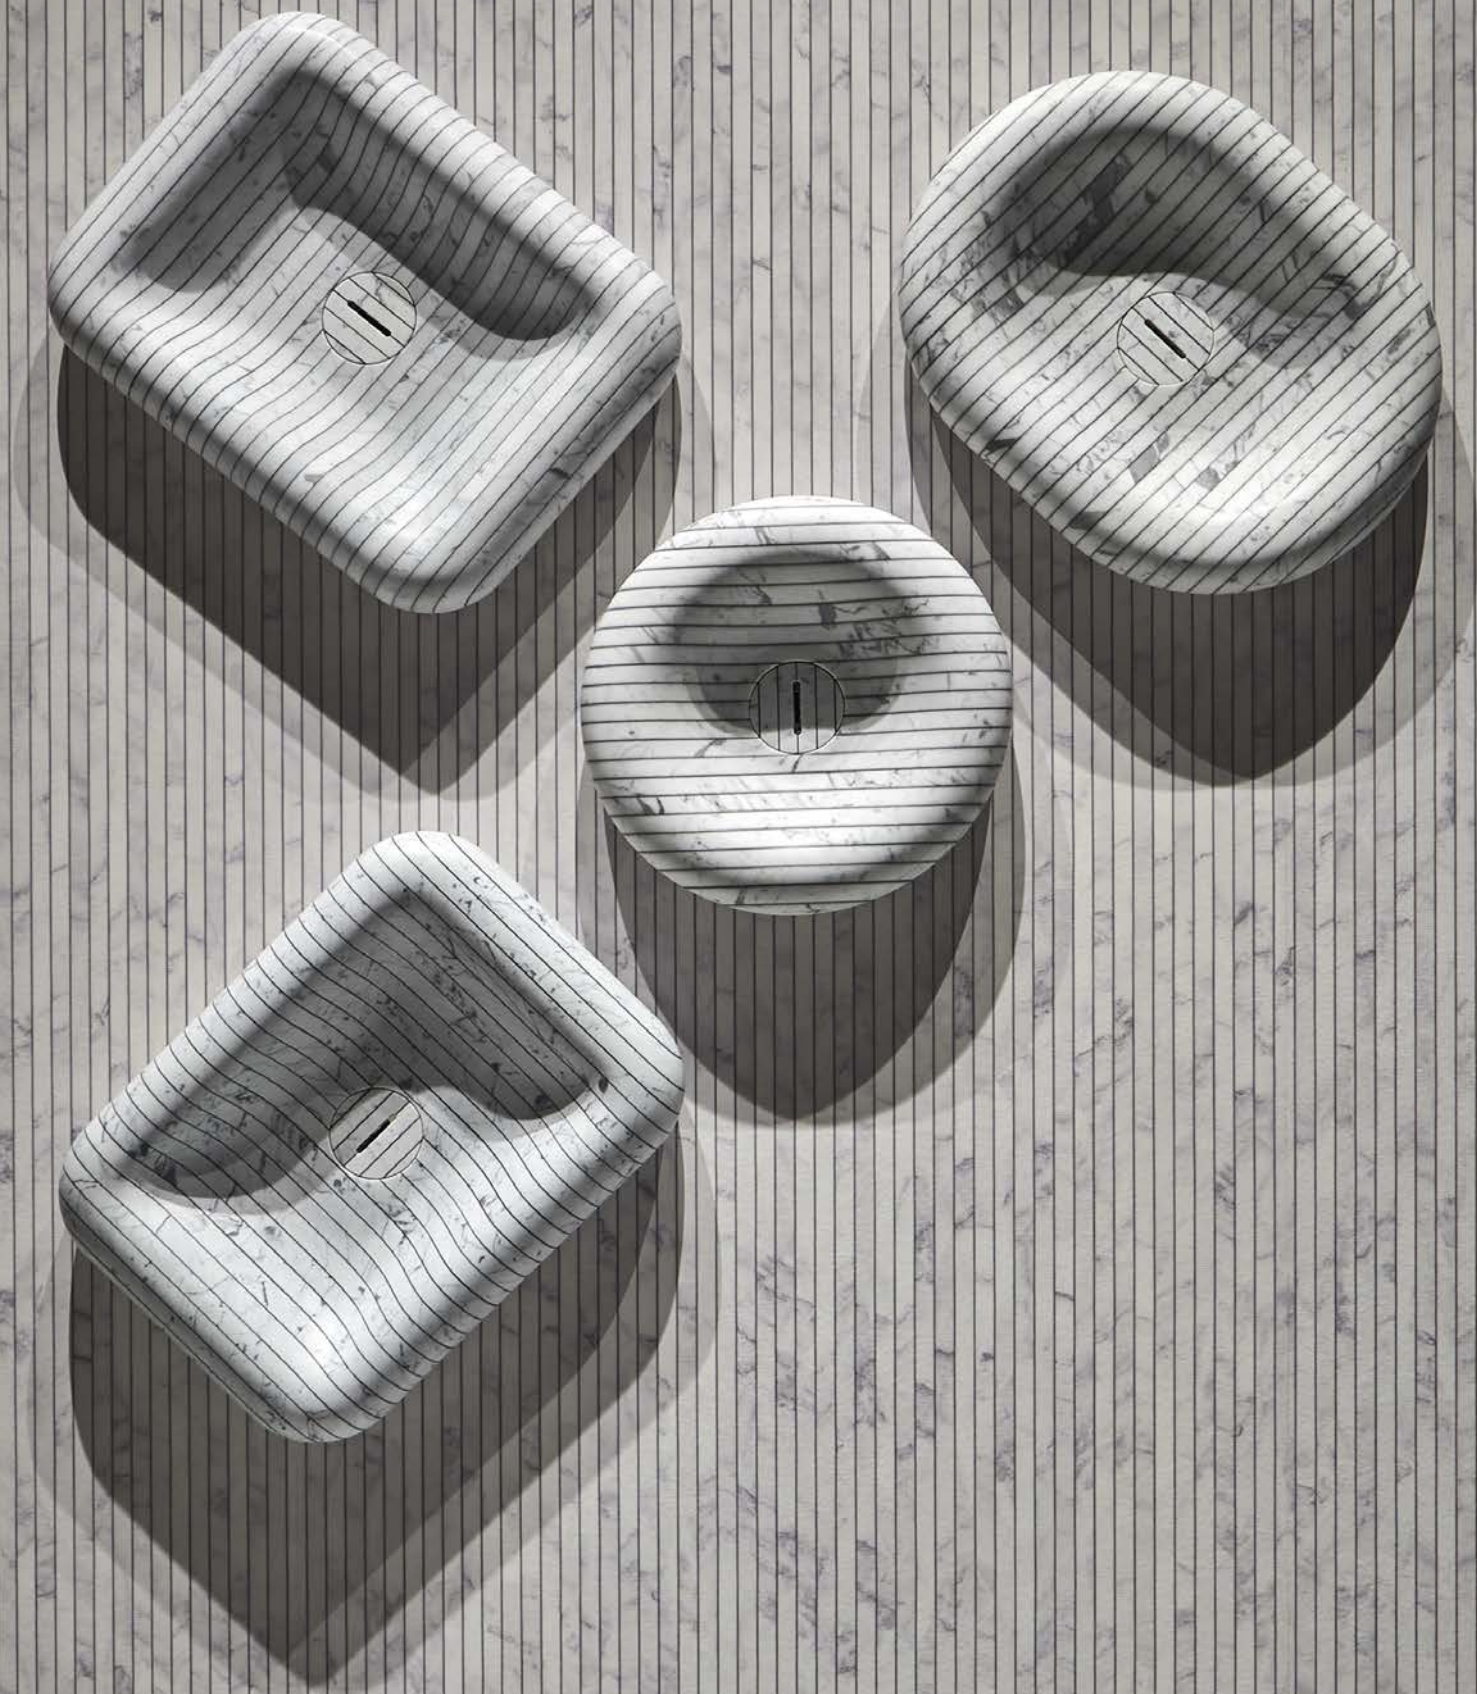

Round top mount stone sink complete with drain pipe fitting and open plug.

GESSATI

2019

design_Gumdesign

<i>h</i>	\varnothing	<i>art.</i>
11	45	CESSATI45 Marmo Carrara

Lavabo tondo sopraiano in pietra, completo di piletta con scarico libero e raccordo per sifone.