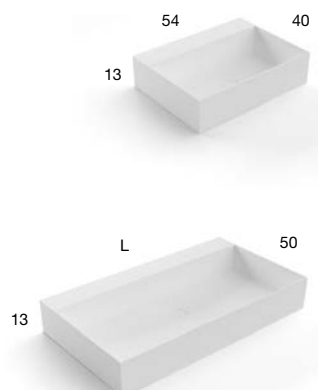

<i>p</i>	<i>l</i>	<i>art.</i>
40	54	GESTOMOOD54
50	63	GESTOMOOD63
	90	GESTOMOOD90
	108	GESTOMOOD108
	126	GESTOMOOD126

Lavabo rettangolare sopra piano (A) o da parete (B) in Flumood o Colormood, verniciabile esternamente in tutti i colori del nostro campionario o in metallo liquido, completo di piletta con scarico libero e raccordo per sifone.
Optional: Troppopieno.

*Rectangular top mount (A) or wall mount (B) Flumood or Colormood sink, can be externally lacquered in all colors of our collection or in liquid metal, complete with drain pipe fitting and open plug.
Optional: Overflow.*