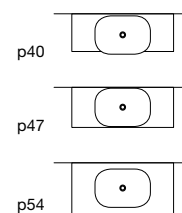

Per conoscere i materiali consultare il Listino Prezzi o il sito Web.
For materials please consult the Price List or the Website.

<i>h</i>	<i>p</i>	<i>l</i>	<i>art.</i>
15	40	60	SENSO160

Lavabo rettangolare sopra piano in pietra, completo di piletta con scarico libero e raccordo per sifone.

Rectangular top mount stone sink, complete with drain pipe fitting and open plug.