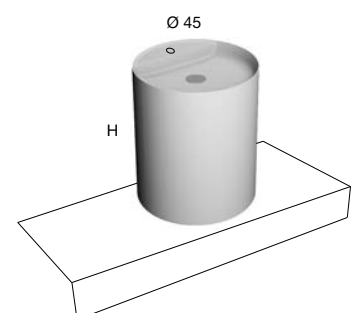

Ø	h	art.
45	40	SIMPLO4540
	47,5	SIMPLO4547
	55	SIMPLO4555
	60	SIMPLO4560

Lavabo tondo sopraiano in Flumood o Colormood, completo di piletta con scarico libero e raccordo per sifone.
Optional: Troppo Pieno.

Round top mount sink in Crismood or Ice mood, complete with drain pipe fitting and open plug.
Optional: Overflow.