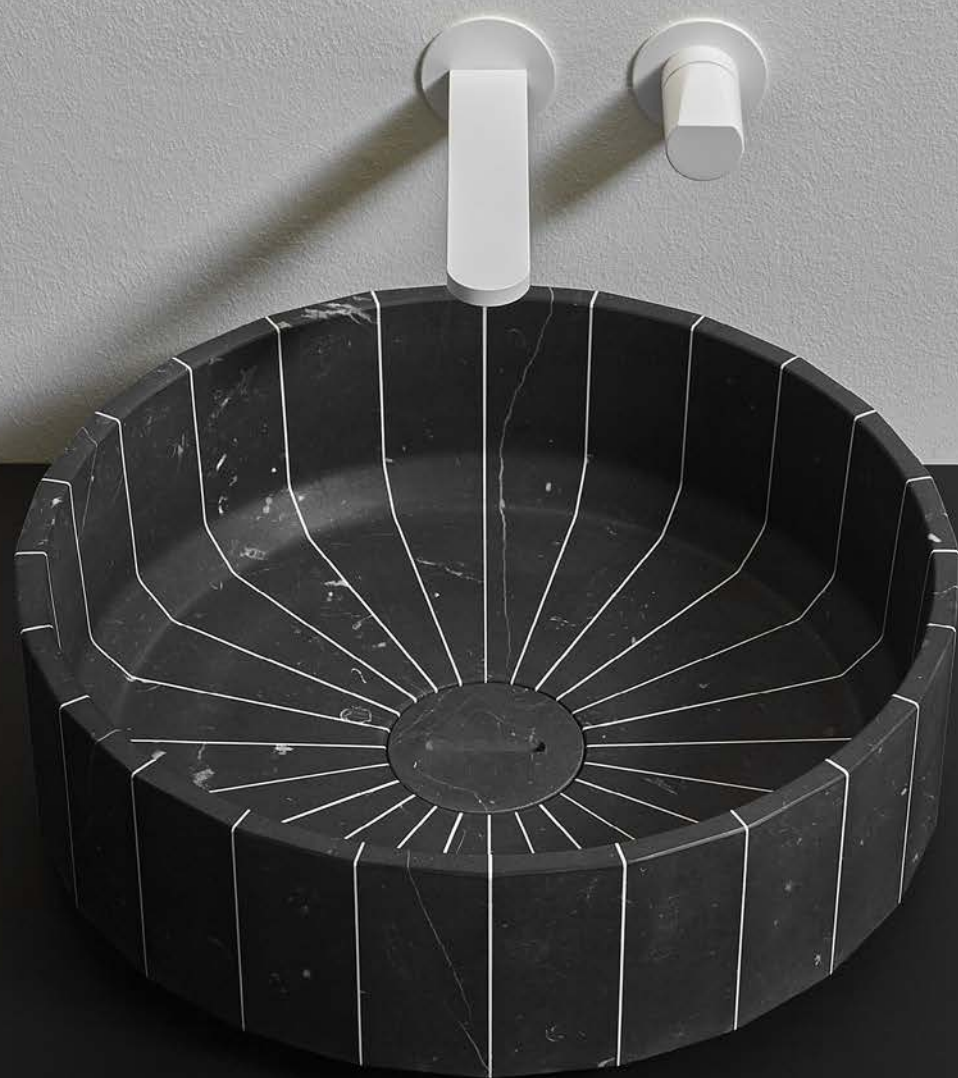

Round top mount stone sink complete with drain pipe fitting and open plug.

PIXEL

2016

design_Paolo Ulian

<i>h</i>	\emptyset	<i>art.</i>
11	45	PIXEL45 Marmo Carrara

Lavabo tondo sopra piano in pietra, completo di piletta con scarico libero e raccordo per sifone.

Round top mount stone sink complete with drain pipe fitting and open plug.

FONTE

2020

design_Gumdesign

<i>h</i>	\varnothing	<i>art.</i>
15	45	FRONTE Marmo Carrara Nero Marquina

Lavabo tondo sopra piano in pietra, completo di piletta con scarico libero e raccordo per sifone.

Round top mount stone sink complete with drain pipe fitting and open plug.

GESSATI

2019

design_Gumdesign

<i>h</i>	\varnothing	<i>art.</i>
11	45	CESSATI45 Marmo Carrara

Lavabo tondo sopraiano in pietra, completo di piletta con scarico libero e raccordo per sifone.

Round top mount stone sink complete with drain pipe fitting and open plug.

<i>h</i>	<i>p</i>	<i>l</i>	<i>art.</i>
11	45	60	CESSATI60 Marmo Carrara

Lavabo ovale sopraiano in pietra, completo di piletta con scarico libero e raccordo per sifone.