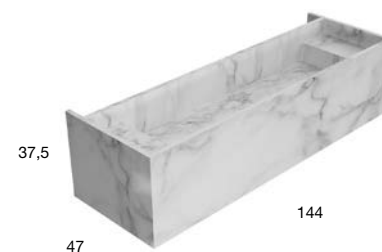

<i>h</i>	<i>p</i>	<i>l</i>	<i>art.</i>
37,5	47	144	MYSTRA3144

Monoblocco in marmo, Moodlight o Colormood con canale posteriore, lavabo integrato e doppio piano d'appoggio completo di piletta con scarico libero e raccordo per sifone.

Marble, Moodlight or Colormood monoblock with back canal, integrated sink, and double countertop complete with drain pipe fitting and open plug.