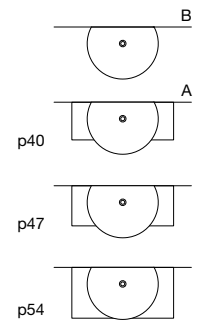

<i>h</i>	<i>p</i>	<i>l</i>	<i>art.</i>
18,2	53,2	72,4	VENERE

Lavabo ovale sopra piano (A) o da parete (B) in Flumood o Colormood, completo di piletta con scarico libero e raccordo per sifone.

Oval top mount (A) or wall mount (B) Flumood or Colormood sink complete with drain pipe fitting and open plug.