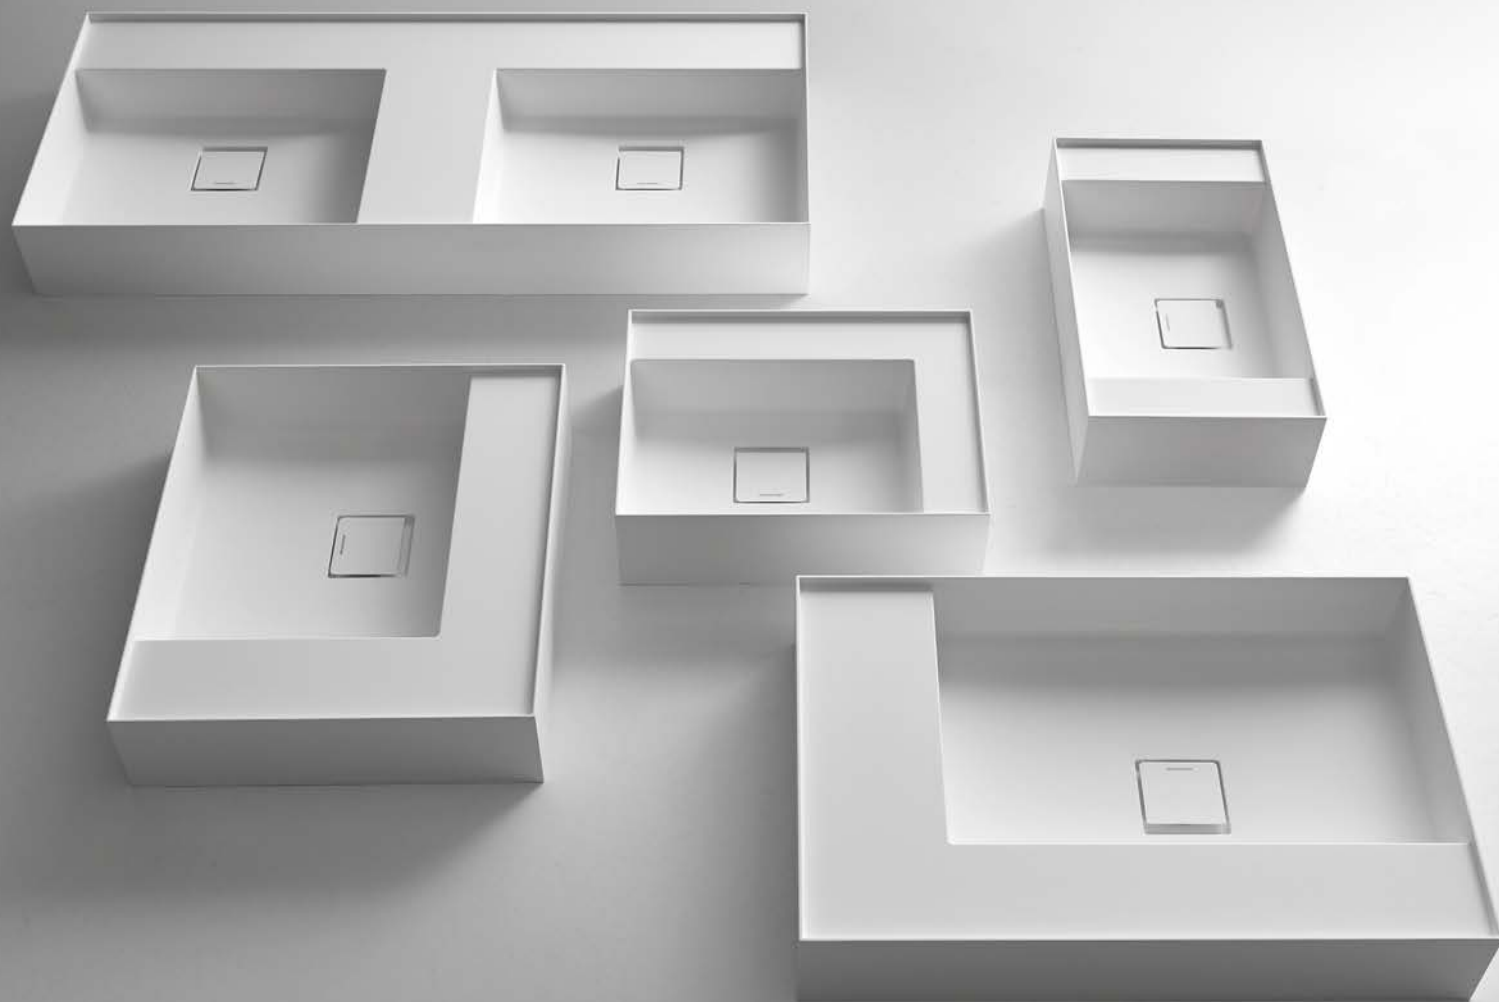

GRAFFIO

2014

design_Mario Ferrarini