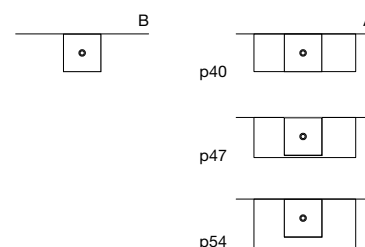

<i>h</i>	<i>p</i>	<i>l</i>	<i>art.</i>
18,8	40	40	STRATOS3

Lavabo quadrato sopra piano (A) o da parete (B) in Flumood o Colormood, verniciabile esternamente in tutti i colori del nostro campionario o in metallo liquido, completo di piletta con scarico libero e raccordo per sifone.

Square top mount (A) or wall mount (B) Flumood or Colormood sink, can be externally lacquered in all colors of our collection or in liquid metal, complete with drain pipe fitting and open plug.