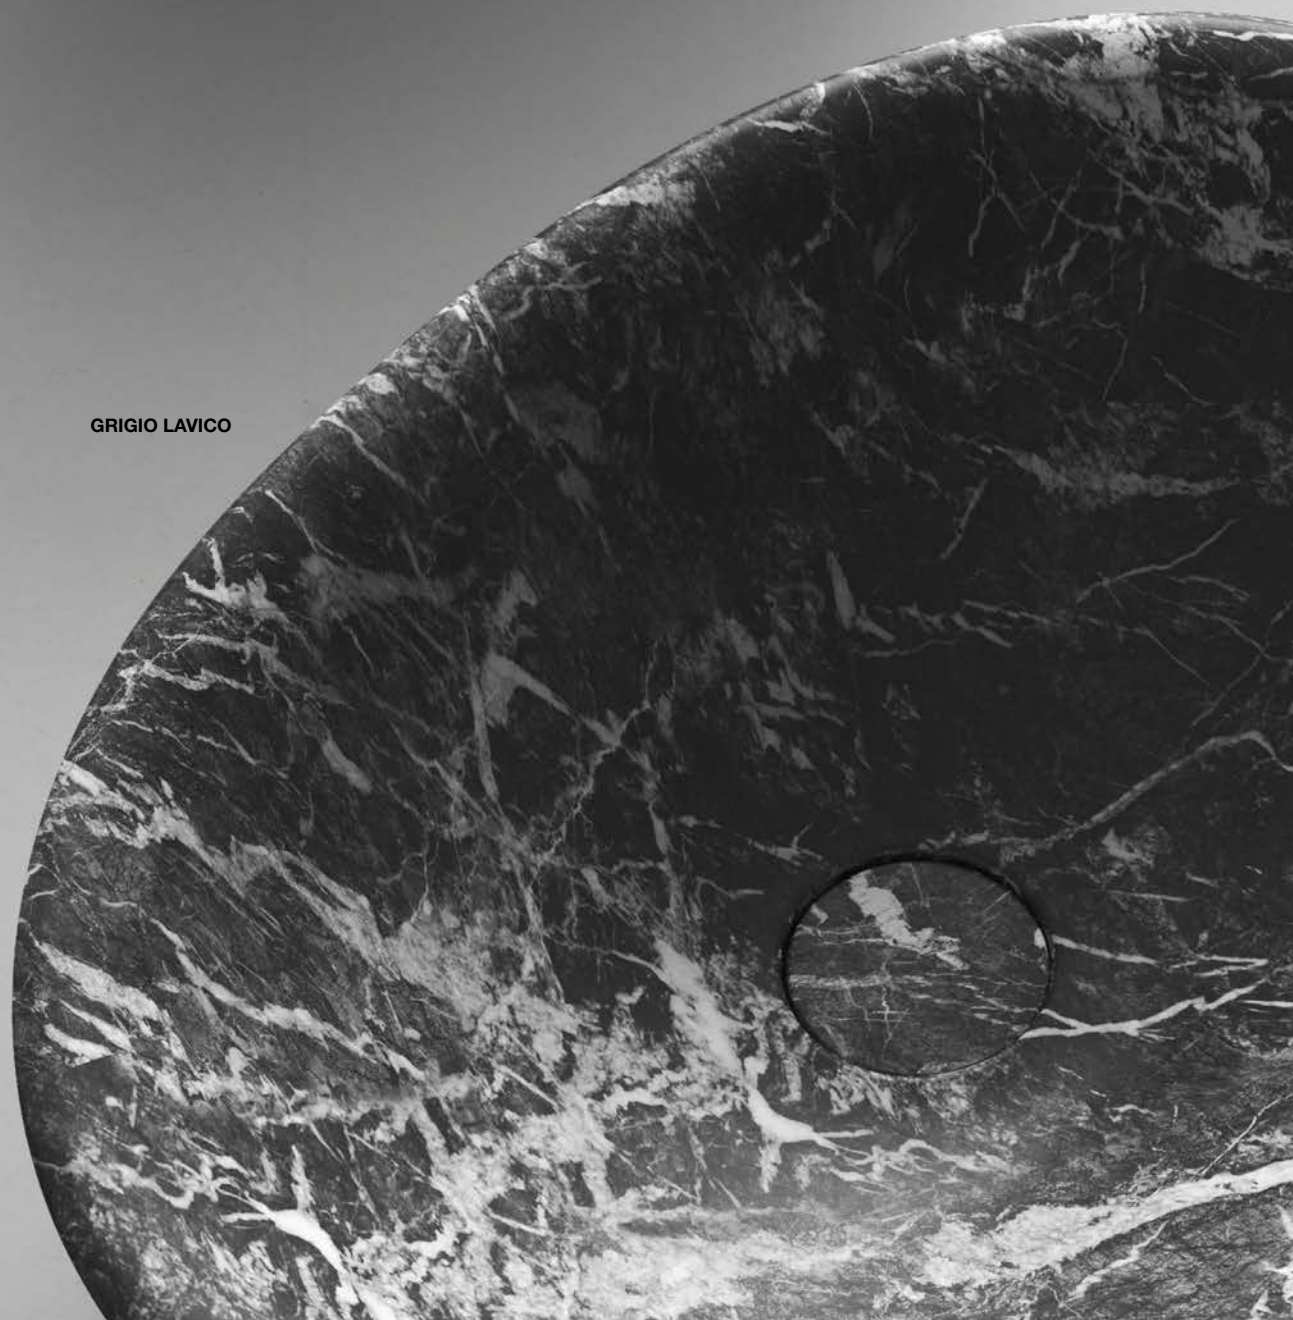

ROSSO LEVANTO

GRIGIO LAVICO