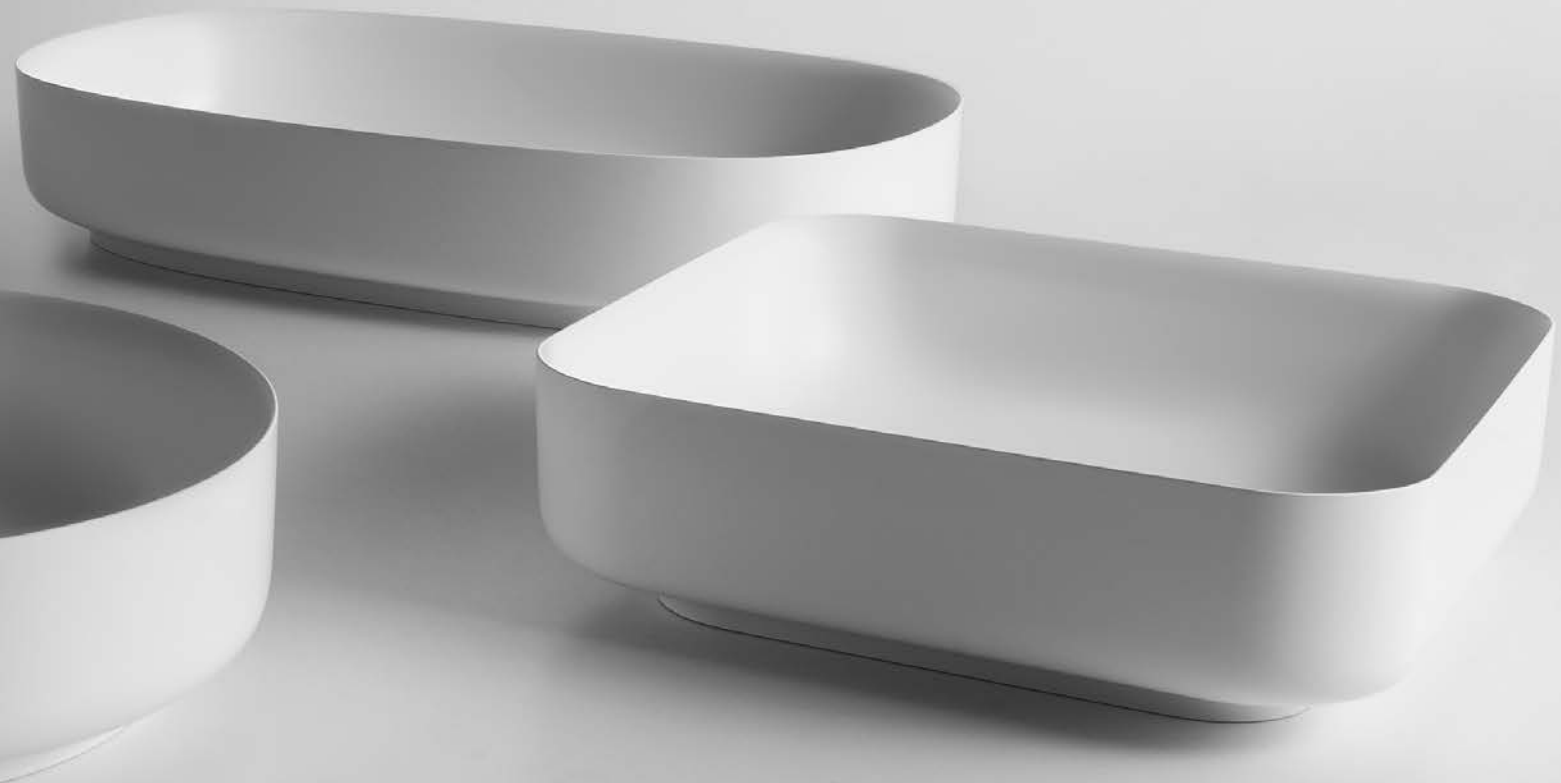

BOLO

LAVABI
SINKS

<i>h</i>	<i>p</i>	<i>l</i>	<i>art.</i>
12,5	40	40	BOLOMOOD40

Lavabo quadrato sopra piano in Flumood o Colormood, verniciabile esternamente in tutti i colori del nostro campionario o in metallo liquido, completo di piletta con scarico libero e raccordo per sifone.