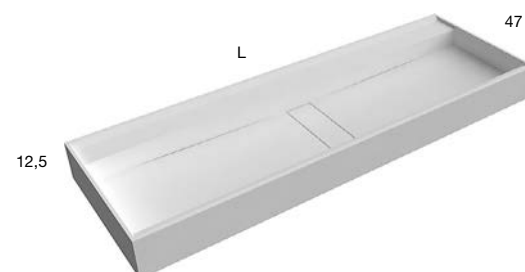

<i>h</i>	<i>p</i>	<i>l</i>	<i>art.</i>
5	33	20	PIANETTO

Pianetto optional copripiletta in Flumood.

Optional Flumood drain cover.

<i>h</i>	<i>p</i>	<i>l</i>	<i>art.</i>
12,5	47	?	CANALE

Lavabo rettangolare da parete in Flumood, completo di piletta con scarico libero e raccordo per sifone. (L da 90 cm a 216 cm).

Rectangular wall mount Flumood sink, complete with drain pipe fitting and open plug. (L from 90 to 216 cm).

Art. CANALE