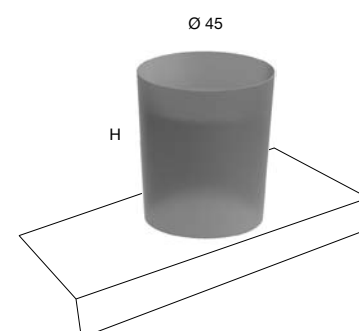

Ø	h	art.	art.
45	40	BREEZE4540	BREEZE4540 Con illuminazione a led | <i>With led lighting</i>
	47,5	BREEZE4547	BREEZE4547 Con illuminazione a led | <i>With led lighting</i>
	55	BREEZE4555	BREEZE4555 Con illuminazione a led | <i>With led lighting</i>
	60	BREEZE4560	BREEZE4560 Con illuminazione a led | <i>With led lighting</i>

Lavabo tondo sopra piano in Cristalmood o Icemood disponibile in diversi colori come da nostro campionario, completo di piletta con scarico libero e raccordo per sifone.

Round top mount sink in Cristalmood or Icemood, available in various colors complete with drain pipe fitting and open plug.