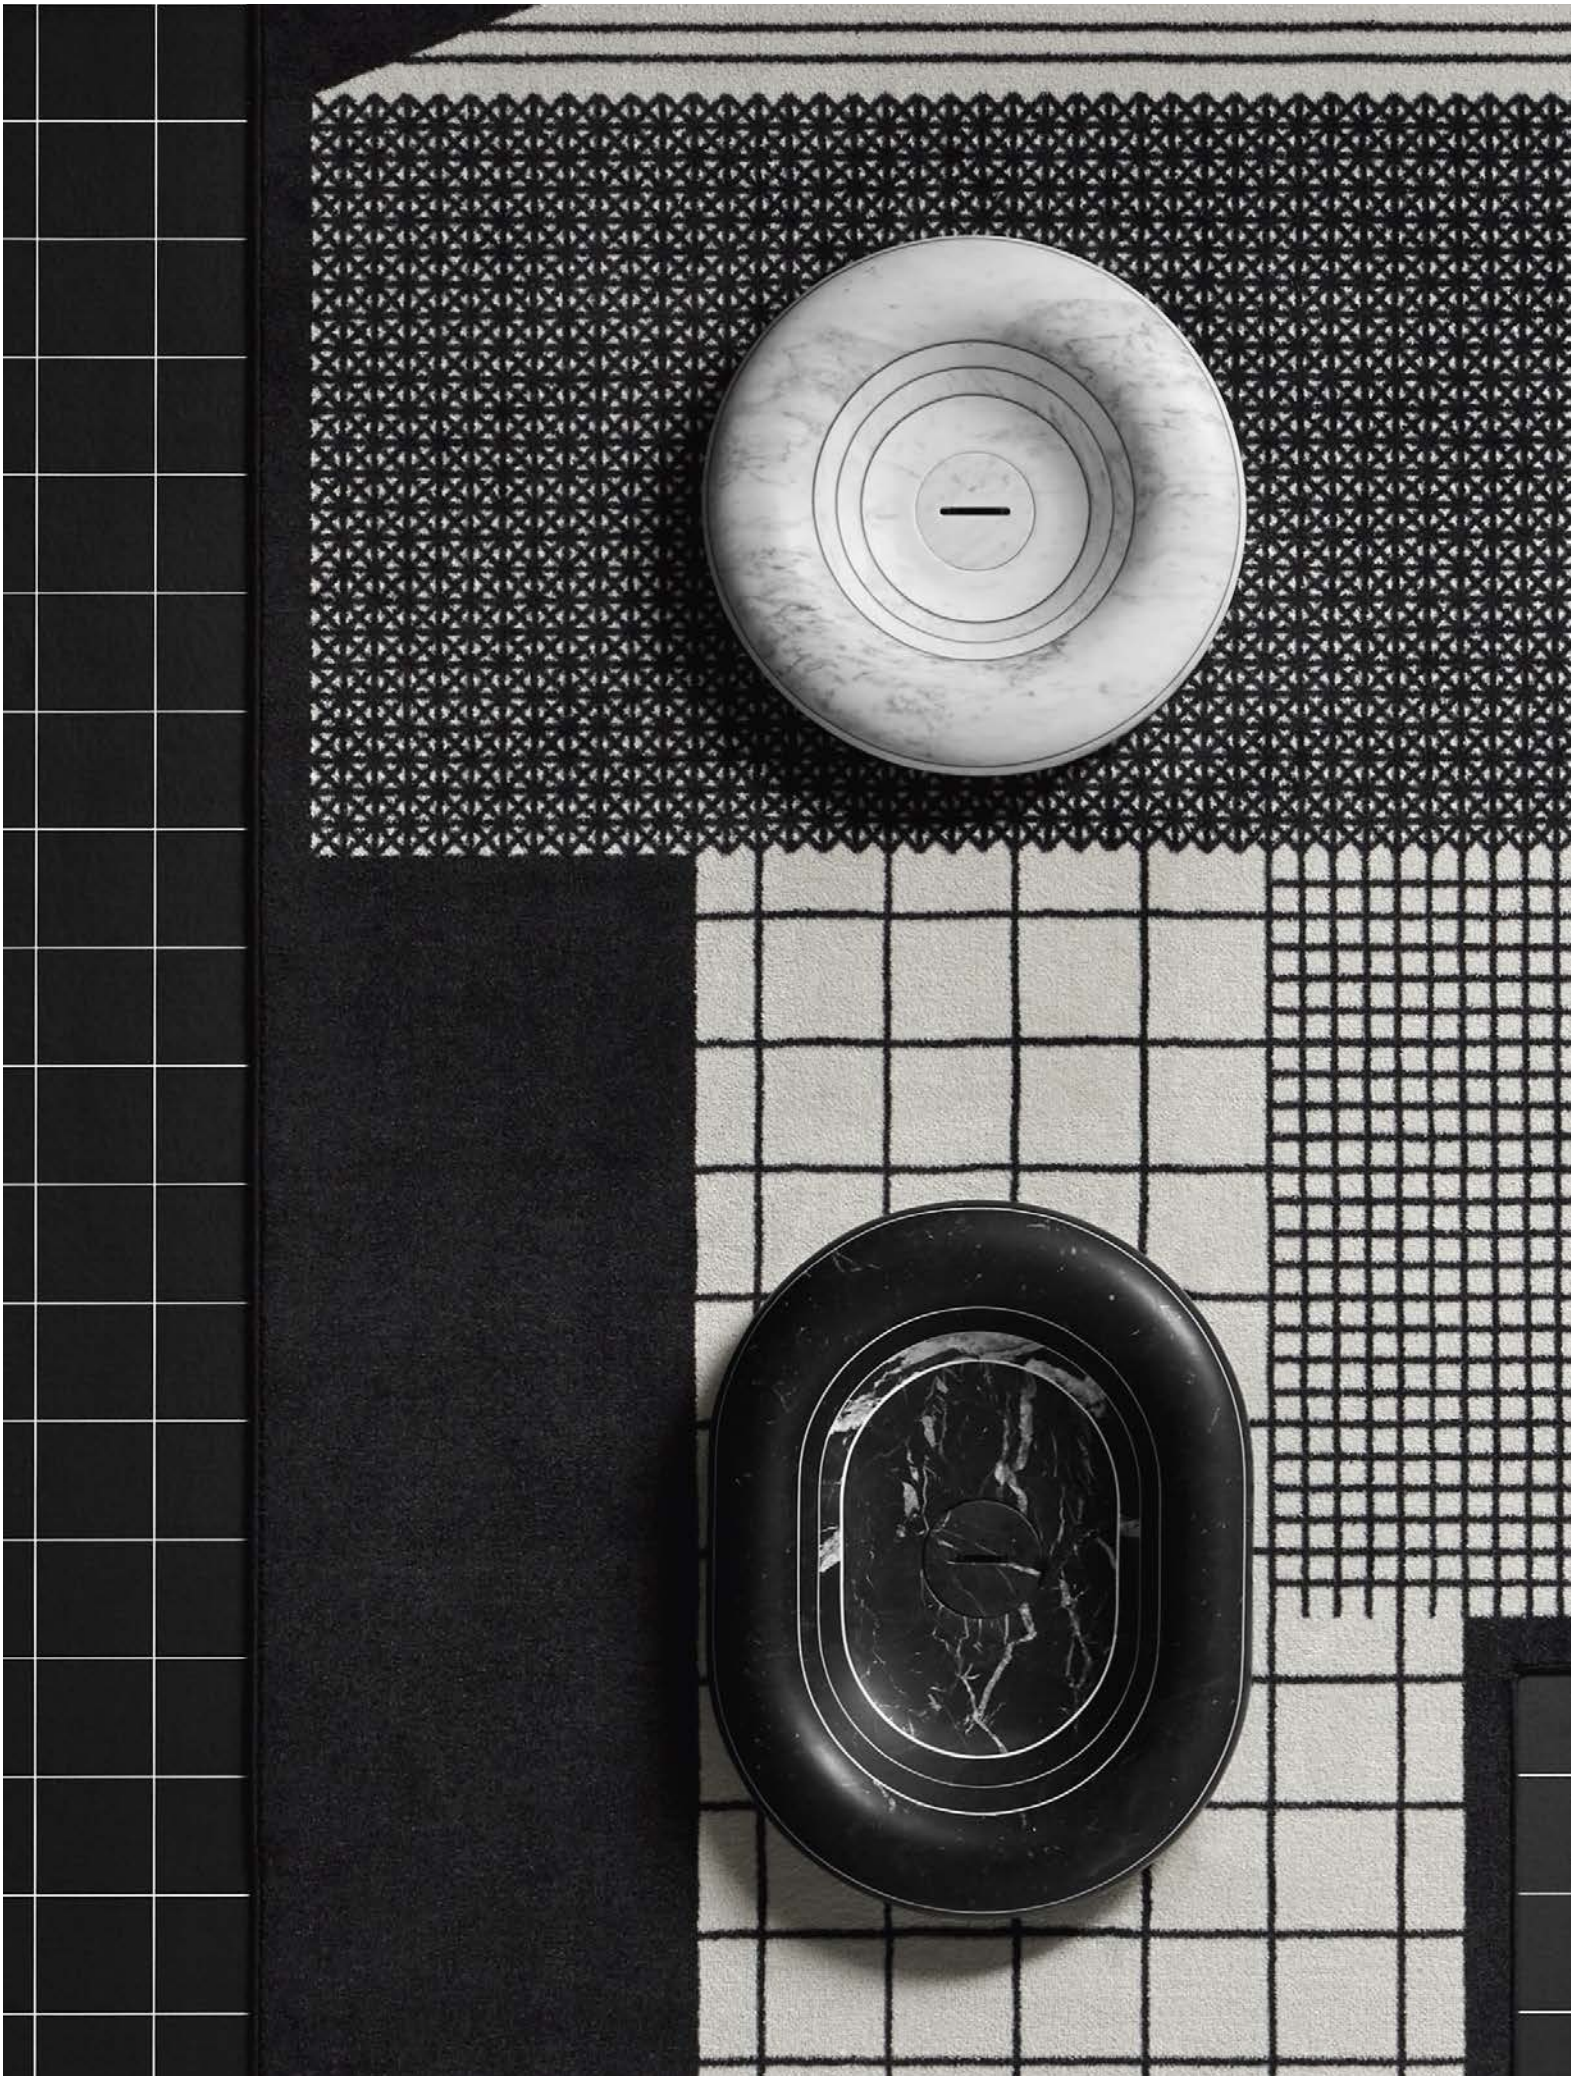

Oval top mount stone sink complete with drain pipe fitting and open plug.

<i>h</i>	<i>p</i>	<i>l</i>	<i>art.</i>
11	45	60	CESSATI160 Marmo Carrara

Lavabo rettangolare sopraiano in pietra, completo di piletta con scarico libero e raccordo per sifone.

Rectangular top mount stone sink complete with drain pipe fitting and open plug.

RIGATI

2020

design_Gumdesign

<i>h</i>	<i>Ø</i>	<i>art.</i>
10	45	RIGATI45 Marmo Carrara Nero Marquina

Lavabo tondo sopra piano in pietra, completo di piletta con scarico libero e raccordo per sifone.

Round top mount stone sink complete with drain pipe fitting and open plug.

<i>h</i>	<i>p</i>	<i>l</i>	<i>art.</i>
10	45	60	RIGATI60 Marmo Carrara Nero Marquina

Lavabo ovale sopra piano in pietra, completo di piletta con scarico libero e raccordo per sifone.