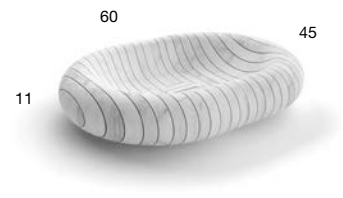

<i>h</i>	<i>p</i>	<i>l</i>	<i>art.</i>
11	45	60	CESSATI60 Marmo Carrara

Lavabo ovale sopraiano in pietra, completo di piletta con scarico libero e raccordo per sifone.

Oval top mount stone sink complete with drain pipe fitting and open plug.