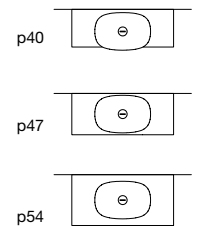

Art. AGO60C