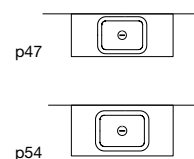

<i>h</i>	<i>p</i>	<i>l</i>	<i>art.</i>
11	45	60	CESSATI60 Marmo Carrara

Lavabo ovale sopraiano in pietra, completo di piletta con scarico libero e raccordo per sifone.

Oval top mount stone sink complete with drain pipe fitting and open plug.