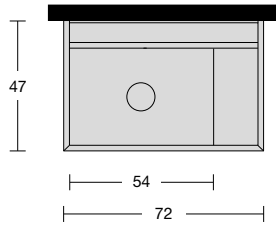

VERSIONE DX | Right version

<i>h</i>	<i>p</i>	<i>l</i>	<i>art.</i>
37,5	47	72	MYSTRA172

Monoblocco in marmo, Moodlight o Colormood con canale posteriore, lavabo integrato e piano d'appoggio destro o sinistro, completo di piletta con scarico libero e raccordo per sifone.

Marble, Moodlight or Colormood monoblock with back canal, integrated sink and right or left countertop complete with drain pipe fitting and open plug.