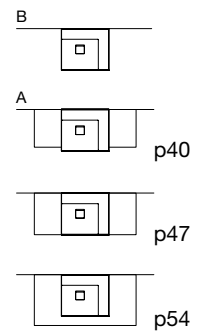

ART. GRAFFIOM72

LAVABI
SINKS

ART. GRAFFIOM108

<i>h</i>	<i>p</i>	<i>l</i>	<i>art.</i>
13	30	54	GRAFFIOM30
	35	45	GRAFFIOM45
	47	54	GRAFFIOM54
	47	72	GRAFFIOM72
	47	108	GRAFFIOM108

Lavabo rettangolare sopra piano (A) o da parete (B) in Flumood o Colormood, verniciabile esternamente in tutti i colori del nostro campionario o in metallo liquido, completo di piletta con scarico libero e raccordo per sifone.