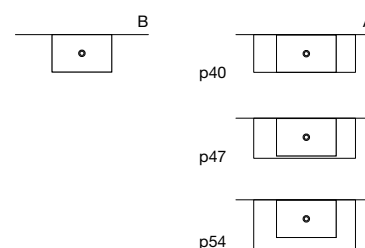

<i>h</i>	<i>p</i>	<i>l</i>	<i>art.</i>
12,5	40	63	STRATOS2

Lavabo rettangolare sopra piano (A) o da parete (B) in Flumood o Colormood, verniciabile esternamente in tutti i colori del nostro campionario o in metallo liquido, completo di piletta con scarico libero e raccordo per sifone.

Rectangular top mount (A) or wall mount (B) Flumood or Colormood sink, can be externally lacquered in all colors of our collection or in liquid metal, complete with drain pipe fitting and open plug.