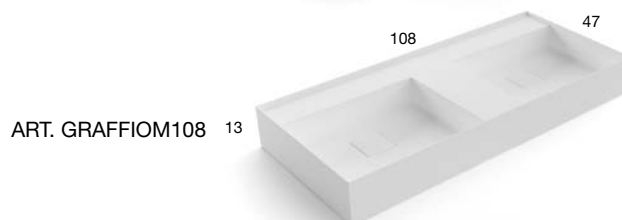

<i>h</i>	<i>p</i>	<i>l</i>	<i>art.</i>
13	30	54	GRAFFIOM30
	35	45	GRAFFIOM45
	47	54	GRAFFIOM54
	47	72	GRAFFIOM72
	47	108	GRAFFIOM108

Lavabo rettangolare sopra piano (A) o da parete (B) in Flumood o Colormood, verniciabile esternamente in tutti i colori del nostro campionario o in metallo liquido, completo di piletta con scarico libero e raccordo per sifone.

Rectangular top mount (A) or wall mount (B) Flumood or Colormood sink, can be externally lacquered in all colors of our collection or in liquid metal, complete with drain pipe fitting and open plug.