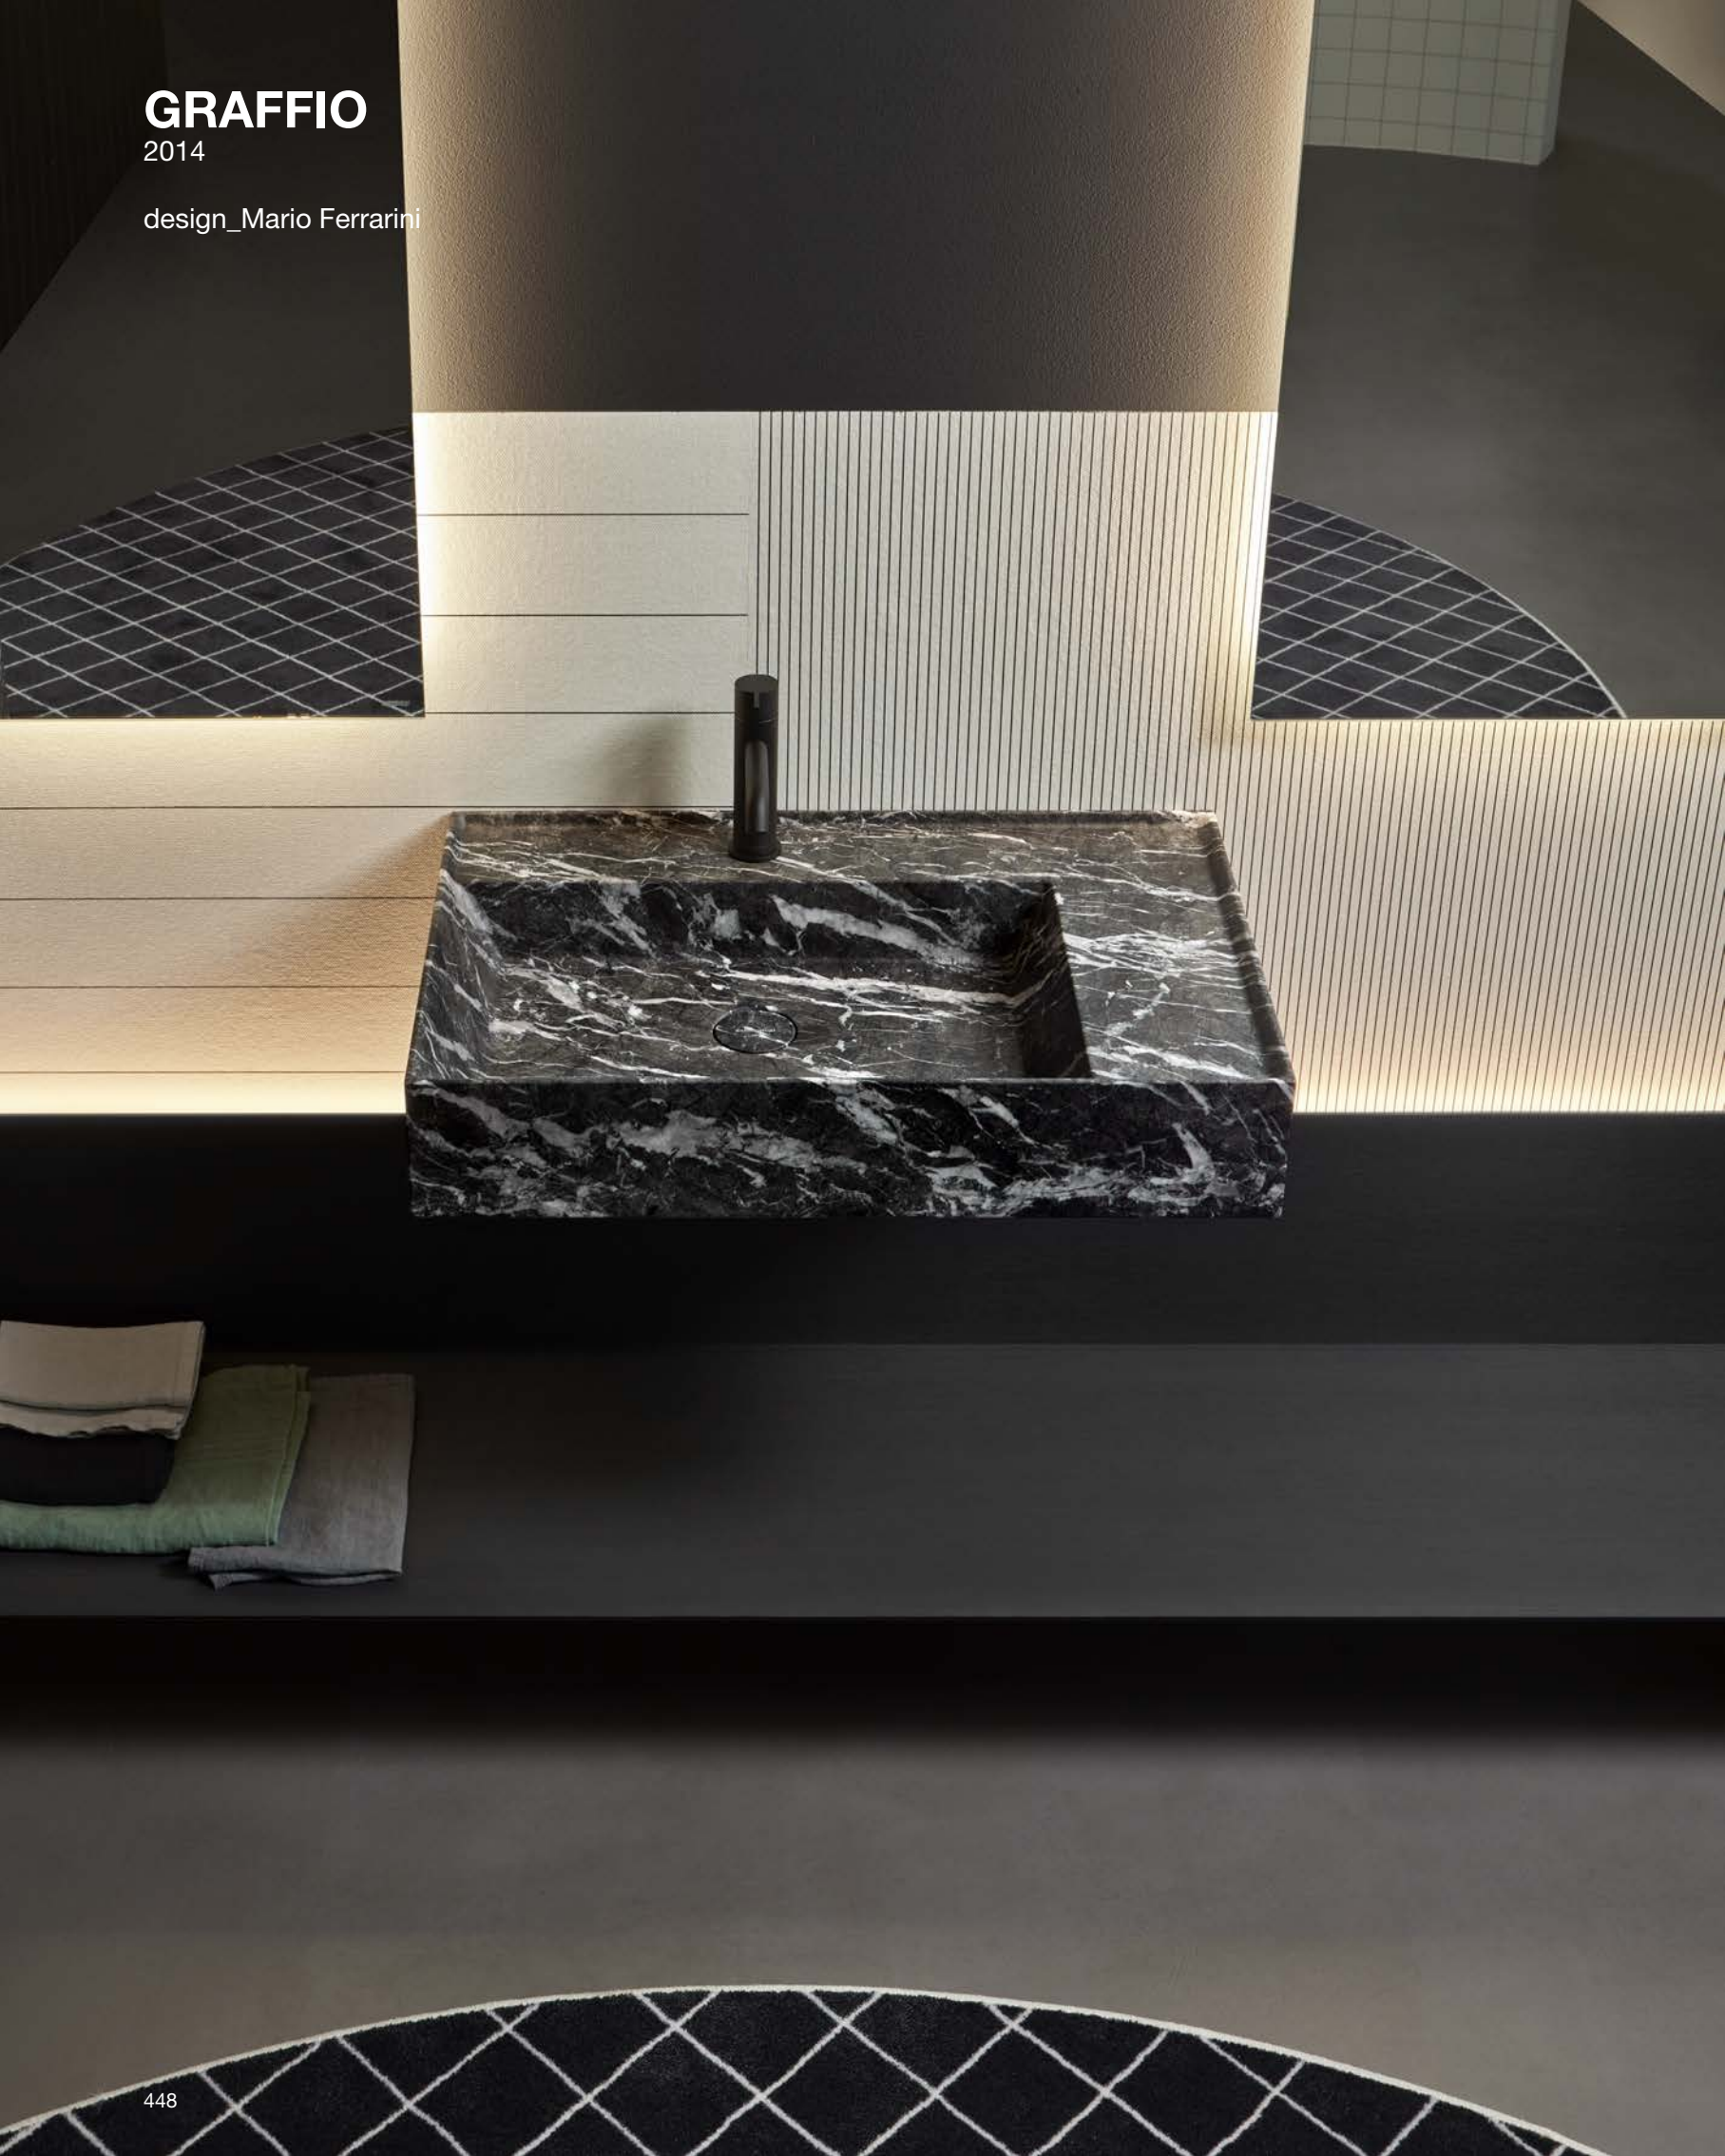

Lavabo rettangolare da parete in pietra, completo di piletta con scarico libero e raccordo per sifone.

Rectangular wall mount stone sink complete with drain pipe fitting and open plug.

GRAFFIO

2014

design_Mario Ferrarini

Lavabo rettangolare da parete in pietra, completo di piletta con scarico libero e raccordo per sifone.

Rectangular wall mount stone sink complete with drain pipe fitting and open plug.

NABATEI

2024

design_AL Studio