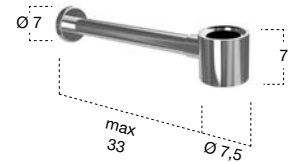

art.

NANO

Sifone compatto in ottone non regolabile in altezza per lavabi. Finitura cromo lucido o nero opaco.

Compact brass siphon for sinks not adjustable in height. Polished Chrome or matt black finish.