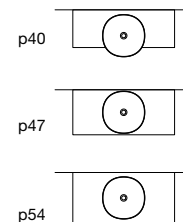

<i>h</i>	<i>p</i>	<i>l</i>	<i>art.</i>
15	45	45	VELOTONDO45

Lavabo tondo sopra piano in Flumood o Colormood, verniciabile esternamente in tutti i colori del nostro campionario o in metallo liquido, completo di piletta con scarico libero e raccordo per sifone.

Round top mount Flumood or Colormood sink, can be externally lacquered in all colors of our collection or in liquid metal, complete with drain pipe fitting and open plug.

<i>h</i>	$\varnothing$	<i>art.</i>
13	54	VELOTONDO54

Lavabo tondo sopra piano in Flumood o Colormood, verniciabile esternamente in tutti i colori del nostro campionario o in metallo liquido, completo di piletta con scarico libero e raccordo per sifone.

Oval top mount Flumood or Colormood sink, can be externally lacquered in all colors of our collection or in liquid metal, complete with drain pipe fitting and open plug.

<i>h</i>	<i>p</i>	<i>l</i>	<i>art.</i>
15	35	54	VELO54
15	35	63	VELO63

Lavabo ovale sopra piano in Flumood o Colormood, verniciabile esternamente in tutti i colori del nostro campionario o in metallo liquido, completo di piletta con scarico libero e raccordo per sifone.

Oval top mount Flumood or Colormood sink, can be externally lacquered in all colors of our collection or in liquid metal, complete with drain pipe fitting and open plug.