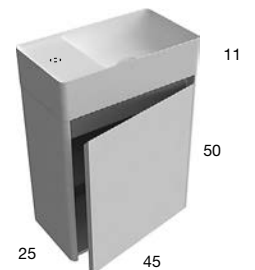

<i>h</i>	<i>p</i>	<i>l</i>	<i>art.</i>
50	25	45	SMPAMANI

Porta lavabo dx o sx con 1 anta e 1 ripiano interno, abbinabile solo con lavabo Art. SIMPLOMANI versione A e C.

Right or left single door sink unit with 1 internal shelf to be combined with Art. SIMPLOMANI in version A and C.