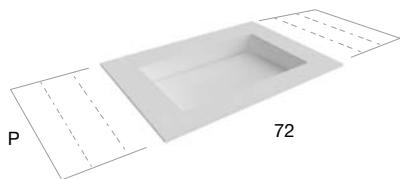

Art. OSM47 - OSM54

+