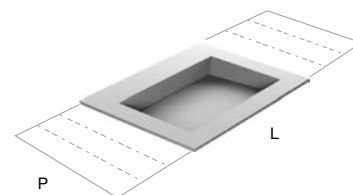

Art. MYSLOT472 - MYSLOT490 - MYSLOT72 - MYSLOT90