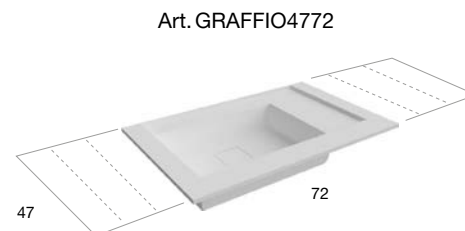

Top con lavabo integrato in Flumood o Colormood, spessore 125 mm completo di piletta con scarico libero e raccordo per sifone.

*Top with integrated sink in Flumood or Colormood, 125 mm thick, complete with drain pipe fitting and open plug.*