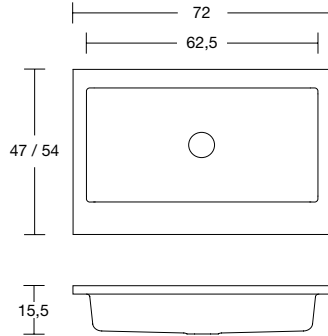

top  
scatolati /  
suspended  
tops

TOP SCATOLATI  
SUSPENDED TOPS

**GUIDA PRATICA**  
PRACTICAL GUIDE

Al Top scatolato va aggiunto il lavabo integrato in base alle dimensioni desiderate.  
The integrated basin should be added to the boxy top according to the desired size.

TOP

**PROF. 40 CM**  
40 CM DEEP

Art. NIDO454

Art. NIDO472

Art. GRAFFIO4072

PROF. 47 / 54 CM  
47 / 54 CM DEEP

Art. NIDO54

Art. NIDO72

**BCS**

2002

design\_Nevio Tellatin

TOP SCATOLATI  
SUSPENDED TOPS

<i>h</i>	<i>p</i>	<i>l</i>	<i>art.</i>
12,5	40	da   from 54 a   to 272,4	<b>BCS40</b>
	47		<b>BCS47</b>
	54		<b>BCS54</b>

Top scatolare in Flumood o Colormood, spessore 125 mm.