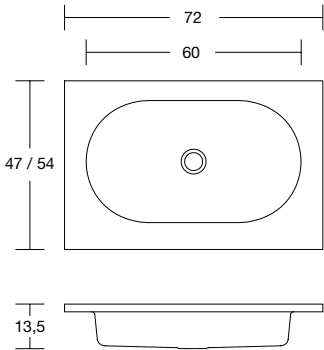

PROF. 47 / 54 CM
47 / 54 CM DEEP

Art. ARENA

TOP SCATOLATI
SUSPENDED TOPS