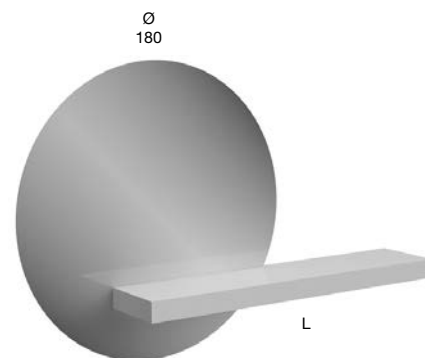

<i>p</i>	<i>l</i>	<i>art.</i>
47	da | from 144 a | to 270	PLANET47
54		PLANET54

<i>p</i>	<i>l</i>	<i>art.</i>
47	108 | 120 | 126	PLANET147
54		PLANET154

Specchio spess. 5 mm a filo lucido con telaio e illuminazione a led luce bianca. Completo di top scatolare dx, sx o centrale in Flumood Bianco, Colormood o essenza legno, sifone NANO cromo lucido e staffe di sostegno.

Polished edge mirror 5 mm thick complete with frame and white led lighting. Complete with right, left or central boxy top in Flumood, Colormood or wood essence, polished chrome NANO siphon and support brackets.