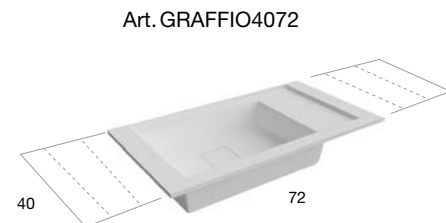

<i>h</i>	<i>p</i>	<i>l</i>	<i>art.</i>
12,5	40	da | from 72 a | to 272,4	BCS40 + GRAFFIO4072

Top con lavabo integrato in Flumood o Colormood, spessore 125 mm completo di piletta con scarico libero e raccordo per sifone.

Top with integrated sink in Flumood or Colormood, 125 mm thick, complete with drain pipe fitting and open plug.