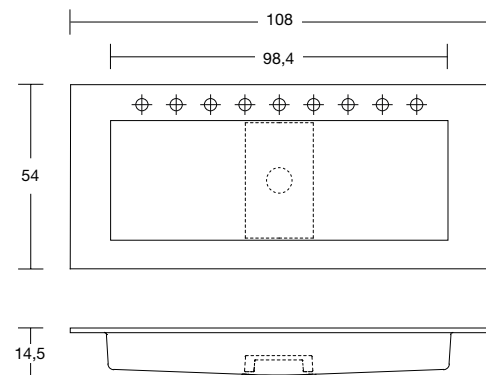

Art. PODIO108

TOP SCATOLATI
SUSPENDED TOPS