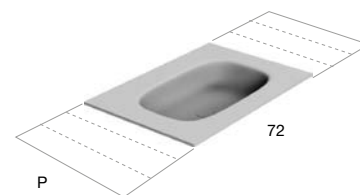

TOP SCATOLATI
SUSPENDED TOPS

<i>h</i>	<i>p</i>	<i>l</i>	<i>art.</i>
12,5	47	da | from 72 a | to 272,4	BCS47 + NUVOLA
	54		BCS54 + NUVOLA

<i>h</i>	<i>p</i>	<i>l</i>	<i>art.</i>
12,5	47	da | from 144 a | to 272,4	BCS47 + n° 2 NUVOLA
	54		BCS54 + n° 2 NUVOLA

Top con singolo o doppio lavabo integrato in Flumood o Colormood spessore 125 mm, completo di piletta con scarico libero e raccordo per sifone.
Optional: Troppopieno.

Top with single or double integrated sink in Flumood or Colormood 125 mm thick, complete with drain pipe fitting and open plug.
Optional: Overflow.

Art. NUVOLA