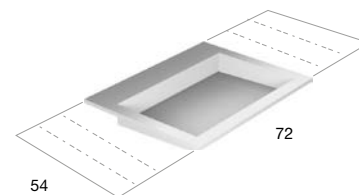

Top con lavabo integrato in Moodlight spess. 150 mm, con sifone incorporato.

Top with integrated sink in Moodlight 150 mm thick with incorporated trap.

Atmos Light

TOP SCATOLATI  
SUSPENDED TOPS

Art. SLOT