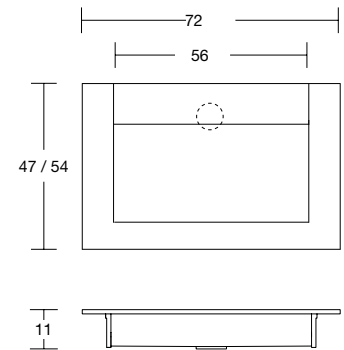

Art. OPENSLOTMOOD