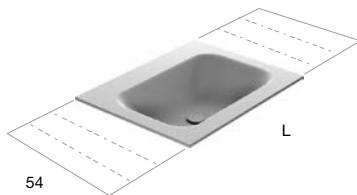

Art. SEGNO72 - SEGNO90

+