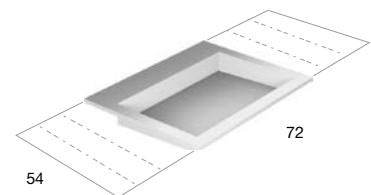

# SLOT

2002

design\_Nevio Tellatin

TOP SCATOLATI  
SUSPENDED TOPS

Art. SLOT

+

Art. CRS15

<i>h</i>	<i>p</i>	<i>l</i>	<i>art.</i>
15	54	da   from 72 a   to 299,4	CRS15 + SLOT