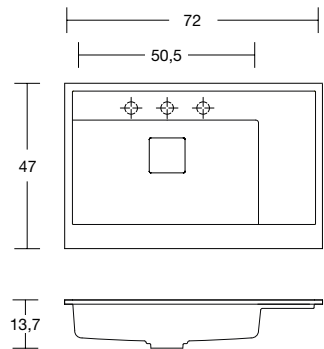

Art. GRAFFIO4772