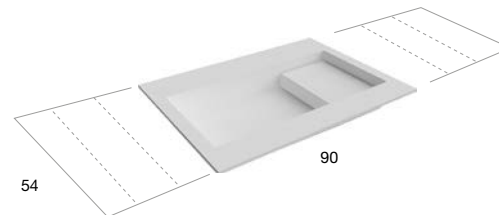

<i>h</i>	<i>p</i>	<i>l</i>			<i>art.</i>
12,5	47	da | from 90	a | to 272,4		BCS47 + PODIO90

Top con lavabo integrato in Flumood o Colormood, spessore 125 mm completo di piletta con scarico libero e raccordo per sifone.
Optional: Troppopieno.

*Top with integrated sink in Flumood or Colormood, 125 mm thick, complete with drain pipe fitting and open plug.
Optional: Overflow.*

OPTIONAL
Pianetto copripiletta
Cover plate

Art. PIANETTO5

Art. PODIO90

+

Art. BCS54