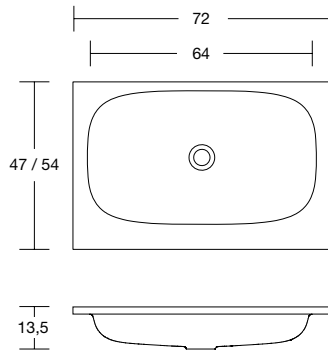

Art. NUVOLA