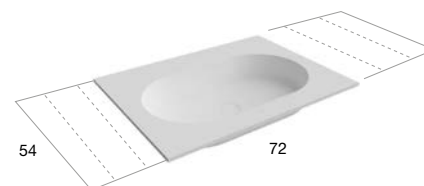

Art. ARENA54