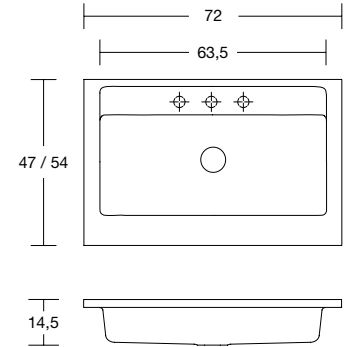

Art. BASICO47 / BASICO54