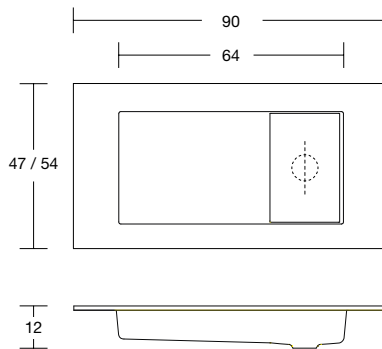

Art. PODIO90