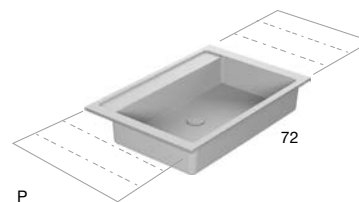

TOP SCATOLATI
SUSPENDED TOPS

<i>h</i>	<i>p</i>	<i>l</i>	<i>art.</i>
12,5	47	da | from 144 a | to 272,4	BCS47 + n° 2 BASICO47
54			BCS54 + n° 2 BASICO54

Top con doppio lavabo integrato in Flumood o Colormood spessore 125 mm, completo di piletta con scarico libero e raccordo per sifone.
Optional: Troppopieno.

Top with double integrated sink in Flumood or Colormood 125 mm thick, complete with drain pipe fitting and open plug.
Optional: Overflow.

Art. BASICO47 - BASICO54