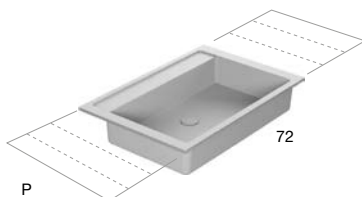

Art. BASICO47 - BASICO54

+