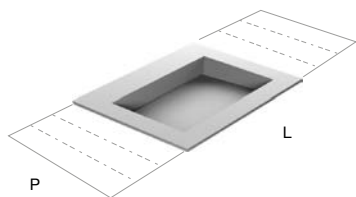

Art. MYSLOT472 - MYSLOT490 - MYSLOT72 - MYSLOT90

Art. CRS40 - CRS54