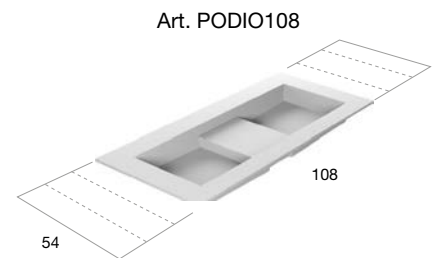

+

Art. BCS54

<i>h</i>	<i>p</i>	<i>l</i>			<i>art.</i>
12,5	54	da   from 90	a   to 272,4		BCS54 + PODIO90

Top con lavabo integrato in Flumood o Colormood, spessore 125 mm completo di piletta con scarico libero e raccordo per sifone.  
Optional: Troppopieno.

*Top with integrated sink in Flumood or Colormood, 125 mm thick, complete with drain pipe fitting and open plug.  
Optional: Overflow.*

TOP SCATOLATI  
SUSPENDED TOPS

TOP SCATOLATI  
SUSPENDED TOPS

OPTIONAL  
Pianetto copripiletta  
Cover plate

+

Art. BCS54

<i>h</i>	<i>p</i>	<i>l</i>			<i>art.</i>
12,5	54	da   from 108	a   to 272,4		<b>BCS54 + PODIO108</b>

Top con lavabo integrato in Flumood o Colormood, spessore 125 mm, completo di piletta con scarico libero e raccordo per sifone.  
Optional: Troppopieno.