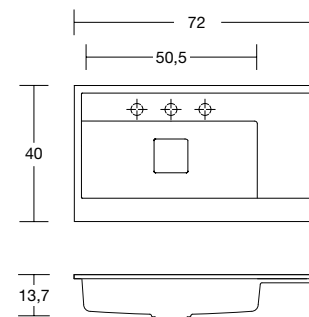

Art. GRAFFIO4072