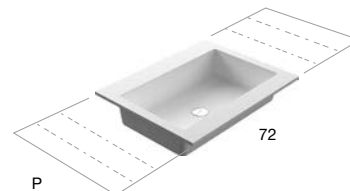

Top con singolo o doppio lavabo integrato in Flumood o Colormood spessore 125 mm, completo di piletta con scarico libero e raccordo per sifone.  
Optional: Troppopieno.

Top with single or double integrated sink in Flumood or Colormood 125 mm thick, complete with drain pipe fitting and open plug.  
Optional: Overflow.

OPTIONAL  
Pianetto copripiletta  
Cover plate

Art. PIANETTO2

Art. NIDO72

+

Art. BCS47 - BCS54