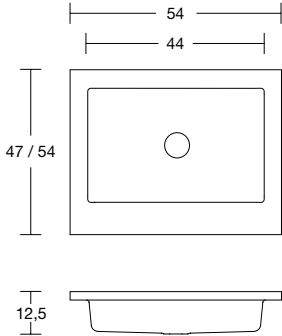

top  
scatolati /  
suspended  
tops

TOP SCATOLATI  
SUSPENDED TOPS

**GUIDA PRATICA**  
PRACTICAL GUIDE

Al Top scatolato va aggiunto il lavabo integrato in base alle dimensioni desiderate.  
The integrated basin should be added to the boxy top according to the desired size.

TOP

**PROF. 40 CM**  
40 CM DEEP

Art. NIDO454

Art. NIDO472

Art. GRAFFIO4072

PROF. 47 / 54 CM  
47 / 54 CM DEEP

Art. NIDO54

Art. NIDO72

**BCS**

2002

design\_Nevio Tellatin

TOP SCATOLATI  
SUSPENDED TOPS

<i>h</i>	<i>p</i>	<i>l</i>	<i>art.</i>
12,5	40	da   from 54 a   to 272,4	<b>BCS40</b>
	47		<b>BCS47</b>
	54		<b>BCS54</b>

Top scatolare in Flumood o Colormood, spessore 125 mm.