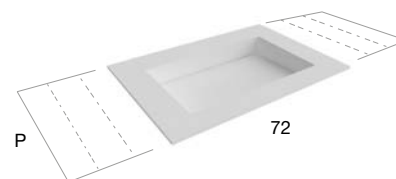

Art. OSM47 - OSM54

+