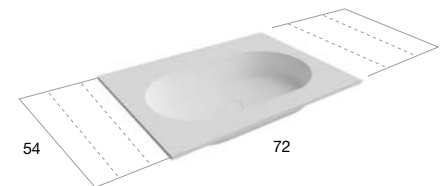

PANTA REI

<i>h</i>	<i>p</i>	<i>l</i>			<i>art.</i>
1,2	54	da | from 72	a | to 216		BC254 + ARENA54
	54	da | from 144	a | to 216		BC254 + n° 2 ARENA54

Top con singolo o doppio lavabo integrato in Flumood o Colormood spessore 12 mm, completo di piletta con scarico libero, raccordo per sifone e troppopieno automatico invisibile.
N.B. solo per porta lavabi da H 37,5 cm. Nei porta lavabi H 37,5 è possibile inserire solo sifone art. MICRO e art. NANO.

Top with single or double integrated sink in Flumood or Colormood 12 mm thick, with drain pipe fitting, open plug and automatic invisible overflow.

P.S. only for sink units from cm 37,5 H. In sink units cm 37,5 H it is only possible to use siphon art. MICRO and art. NANO.

Art. ARENA54