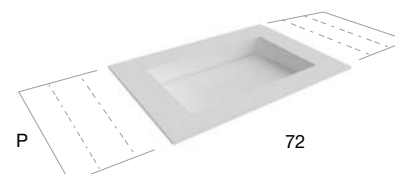

Art. BC147 - BC247 - BC154 - BC254