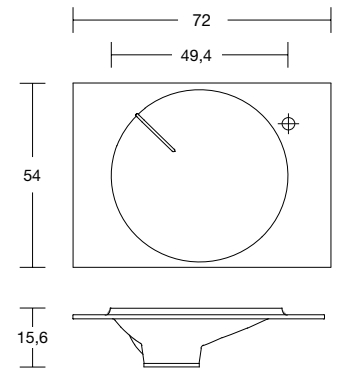

Art. BRECCIA