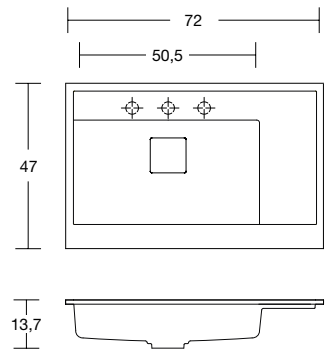

Art. GRAFFIO4772