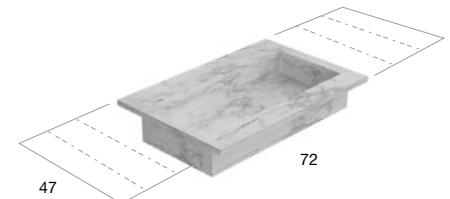

Per tutte le nostre collezioni |
For all our collections

<i>h</i>	<i>p</i>	<i>l</i>			<i>art.</i>
2	47	da | from 72	a | to 218,4		MR147+ COVO4772

Art. COVO4772