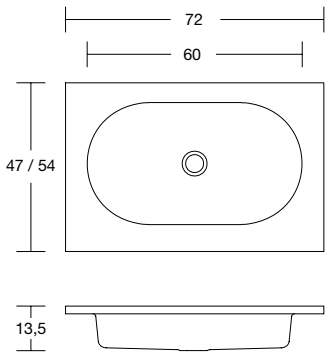

PROF. 47 / 54 CM
47 / 54 CM DEEP

Art. ARENA

TOP
TOPS