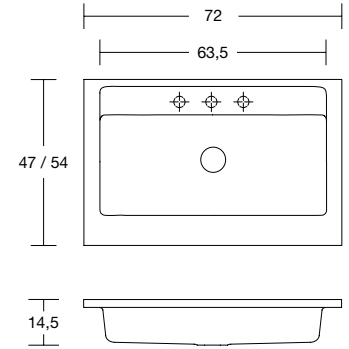

Art. BASICO47 / BASICO54