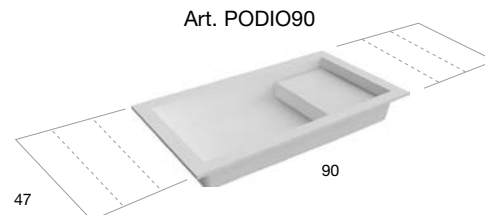

Per tutte le nostre collezioni | For all our collections				
<i>h</i>	<i>p</i>	<i>l</i>	<i>art.</i>	
1,2	47	da | from 90	a | to 272,4	BC147 + PODIO90

Per collezione | For collection				
PANTA REI				
<i>h</i>	<i>p</i>	<i>l</i>	<i>art.</i>	
1,2	47	da | from 90	a | to 216	BC247 + PODIO90

Top con lavabo integrato in Flumood o Colormood, spessore 12 mm completo di piletta con scarico libero e raccordo per sifone.

Optional: Troppopieno.

N.B. solo per porta lavabi da H 37,5 cm. Nei porta lavabi H 37,5 è possibile inserire solo sifone art. MICRO e art. NANO.

Top with integrated sink in Flumood or Colormood, 12 mm thick, complete with drain pipe fitting and open plug.

Optional: Overflow.

P.S. only for sink units from cm 37,5 H. In sink units cm 37,5 H it is only possible to use siphon art. MICRO and art. NANO.