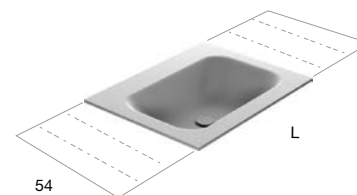

PANTA REI

<i>h</i>	<i>p</i>	<i>l</i>			<i>art.</i>
1,2	54	da | from 72	a | to 216		CR254 + SEGNO72
	54	da | from 90	a | to 216		CR254 + SEGNO90

Top con lavabo integrato in Moodlight spessore 12 mm, completo di piletta con scarico libero e raccordo per sifone.

N.B. solo per porta lavabi da H 37,5 cm. Nei porta lavabi H 37,5 è possibile inserire solo sifone art. MICRO e art. NANO.

Top with integrated sink completely in Moodlight 12 mm thick, with drain pipe fitting and open plug.

P.S. only for sink units from cm 37,5 H. In sink units cm 37,5 H it is only possible to use siphon art. MICRO and art. NANO.

Art. SEGNO72 - SEGNO90