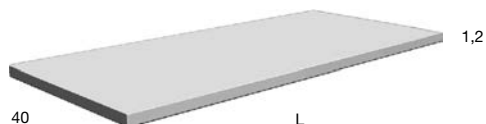

# GRAFFIO

2014

design\_Mario Ferrarini

Art. GRAFFIO4072

+

Art. BC140 - BC240

Per tutte le nostre collezioni |  
For all our collections

<i>h</i>	<i>p</i>	<i>l</i>	art.
<b>1,2</b>	<b>40</b>	<b>da   from 72 a   to 272,4</b>	<b>BC140 + GRAFFIO4072</b>