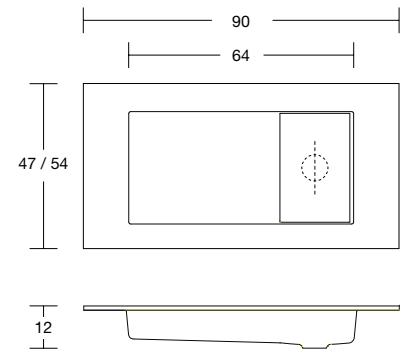

Art. PODIO90