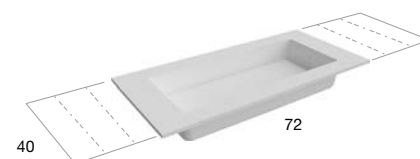

PANTA REI

<i>h</i>	<i>p</i>	<i>l</i>			<i>art.</i>
1,2	40	da | from 54	a | to 216		BC240 + NIDO472
	40	da | from 108	a | to 216		BC240 + n° 2 NIDO472

Top con singolo o doppio lavabo integrato in Flumood o Colormood spessore 12 mm, completo di piletta con scarico libero e raccordo per sifone.

Optional: Troppopieno.

N.B. solo per porta lavabi da H 37,5 cm. Nei porta lavabi H 37,5 è possibile inserire solo sifone art. MICRO e art. NANO.

Top with single or double integrated sink in Flumood or Colormood 12 mm thick, with drain pipe fitting and open plug.

Optional: Overflow.

P.S. only for sink units from cm 37,5 H. In sink units cm 37,5 H it is only possible to use siphon art. MICRO and art. NANO.

Art. NIDO472