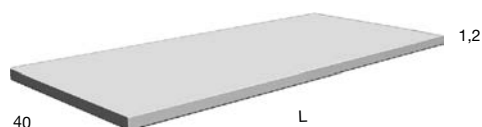

+

Art. BC140 - BC240