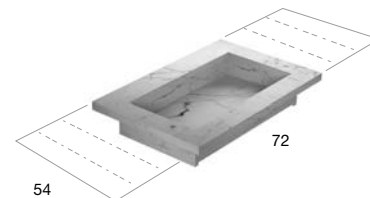

Art. MRSLOT254