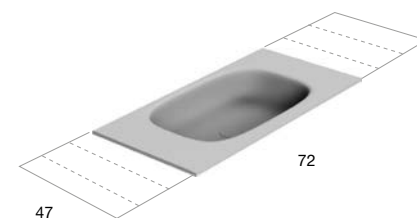

PANTA REI

<i>h</i>	<i>p</i>	<i>l</i>			<i>art.</i>
1,2	47	da | from 72	a | to 216		BC247 + NUVOLA
	47	da | from 144	a | to 216		BC247 + n° 2 NUVOLA

Top con singolo o doppio lavabo integrato in Flumood o Colormood spessore 12 mm, completo di piletta con scarico libero e raccordo per sifone.

Optional: Troppopieno.

N.B. solo per porta lavabi da H 37,5 cm. Nei porta lavabi H 37,5 è possibile inserire solo sifone art. MICRO e art. NANO.

Top with single or double integrated sink in Flumood or Colormood 12 mm thick, with drain pipe fitting and open plug.

Optional: Overflow.

P.S. only for sink units from cm 37,5 H. In sink units cm 37,5 H it is only possible to use siphon art. MICRO and art. NANO.

Art. NUVOLA