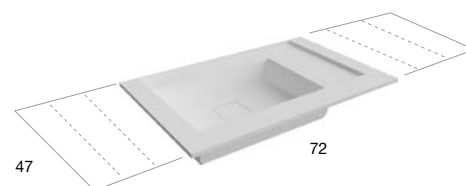

PANTA REI

<i>h</i>	<i>p</i>	<i>l</i>			<i>art.</i>
1,2	47	da | from	72	a | to	216
					BC247 + GRAFFIO4772

Top con lavabo integrato in Flumood o Colormood, spessore 12 mm completo di piletta con scarico libero e raccordo per sifone.

N.B. solo per porta lavabi da H 37,5 cm. Nei porta lavabi H 37,5 è possibile inserire solo sifone art. MICRO e art. NANO.

Top with integrated sink in Flumood or Colormood, 12 mm thick, complete with drain pipe fitting and open plug.

P.S. only for sink units from cm 37,5 H. In sink units cm 37,5 H it is only possible to use siphon art. MICRO and art. NANO.

Art. GRAFFIO4772