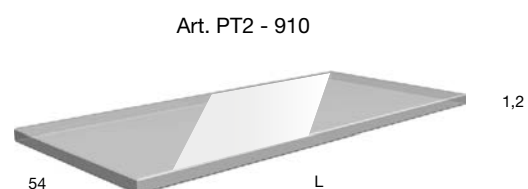

+

Top con lavabo integrato in vetro lucido o acidato spessore 12 mm, completo di piletta con scarico libero e raccordo per sifone. Verniciabile in tutti i colori del nostro campionario.

Top with integrated sink in laquered or acid glass 12 mm thick complete with drain pipe fitting and open plug. Can be lacquered in all colors of our collection.