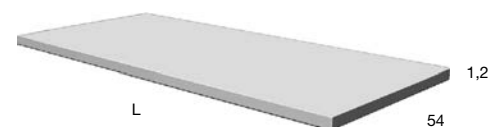

+

Art. BC154 - BC254