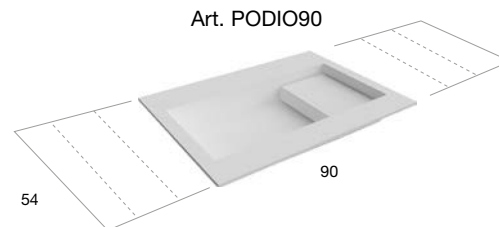

Per tutte le nostre collezioni | For all our collections				
<i>h</i>	<i>p</i>	<i>l</i>	<i>art.</i>	
1,2	47	da | from 90	a | to 272,4	BC147 + PODIO90

Per collezione | For collection				
PANTA REI				
<i>h</i>	<i>p</i>	<i>l</i>	<i>art.</i>	
1,2	47	da | from 90	a | to 216	BC247 + PODIO90

Top con lavabo integrato in Flumood o Colormood, spessore 12 mm completo di piletta con scarico libero e raccordo per sifone.

Optional: Troppopieno.

N.B. solo per porta lavabi da H 37,5 cm. Nei porta lavabi H 37,5 è possibile inserire solo sifone art. MICRO e art. NANO.

Top with integrated sink in Flumood or Colormood, 12 mm thick, complete with drain pipe fitting and open plug.

Optional: Overflow.

P.S. only for sink units from cm 37,5 H. In sink units cm 37,5 H it is only possible to use siphon art. MICRO and art. NANO.

+

TOP
TOPS

Per tutte le nostre collezioni | For all our collections				
<i>h</i>	<i>p</i>	<i>l</i>	<i>art.</i>	
1,2	54	da | from 90	a | to 272,4	BC154 + PODIO90

Per collezione | For collection				
PANTA REI				
<i>h</i>	<i>p</i>	<i>l</i>	<i>art.</i>	
1,2	54	da | from 90	a | to 216	BC254 + PODIO90

Top con lavabo integrato in Flumood o Colormood, spessore 12 mm completo di piletta con scarico libero e raccordo per sifone.

Optional: Troppopieno.

N.B. solo per porta lavabi da H 37,5 cm. Nei porta lavabi H 37,5 è possibile inserire solo sifone art. MICRO e art. NANO.

Top with integrated sink in Flumood or Colormood, 12 mm thick, complete with drain pipe fitting and open plug.

Optional: Overflow.

P.S. only for sink units from cm 37,5 H. In sink units cm 37,5 H it is only possible to use siphon art. MICRO and art. NANO.

+