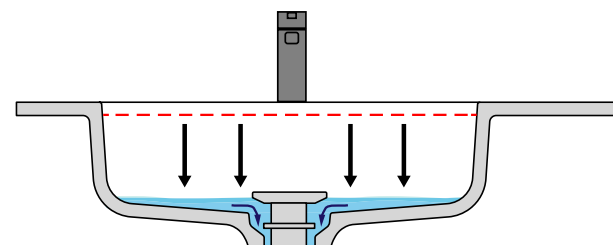

# ARENA

2013

design\_Nevio Tellatin

ARENA è il nuovo lavabo con sistema TROPPOPIENO AUTOMATICO INVISIBILE. La pileta si apre automaticamente al raggiungimento del livello di sicurezza PREDEFINITO, permettendo all'acqua di defluire.