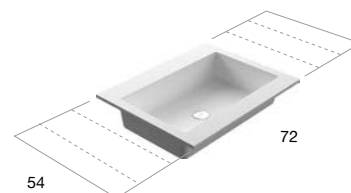

PANTA REI

<i>h</i>	<i>p</i>	<i>l</i>			<i>art.</i>
1,2	54	da | from 72	a | to 216		BC254 + NIDO72
	54	da | from 144	a | to 216		BC254 + n° 2 NIDO72

Top con singolo o doppio lavabo integrato in Flumood o Colormood spessore 12 mm, completo di piletta con scarico libero e raccordo per sifone.

Optional: Troppopieno.

N.B. solo per porta lavabi da H 37,5 cm. Nei porta lavabi H 37,5 è possibile inserire solo sifone art. MICRO e art. NANO.

Top with single or double integrated sink in Flumood or Colormood 12 mm thick, with drain pipe fitting and open plug.

Optional: Overflow.

P.S. only for sink units from cm 37,5 H. In sink units cm 37,5 H it is only possible to use siphon art. MICRO and art. NANO.

OPTIONAL
Pianetto copripiletta
Cover plate

Art. PIANETTO2

Art. NIDO72