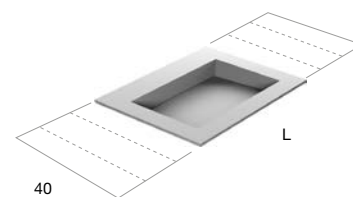

PANTA REI

<i>h</i>	<i>p</i>	<i>l</i>			<i>art.</i>
1,2	40	da | from 72	a | to 216		CR240 + MYSLOT472
	40	da | from 90	a | to 216		CR240 + MYSLOT490

Top con lavabo integrato in Moodlight spessore 12 mm, con sistema di scarico predisposto per sifone.

N.B. solo per porta lavabi da H 37,5 cm. Nei porta lavabi H 37,5 è possibile inserire solo sifone art. MICRO e art. NANO. Solo per rubinetteria a parete.

Top with integrated sink completely in Moodlight 12 mm thick, with drain prepared for siphon.
P.S. only for sink units from cm 37,5 H. In sink units cm 37,5 H it is only possible to use siphon art. MICRO and art. NANO. Only for wall mount tap.

Art. MYSLOT472 - MYSLOT490