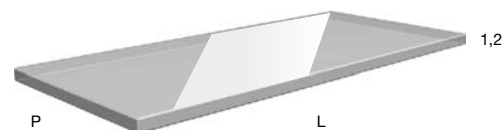

TOP
TOPS

Per tutte le nostre collezioni |
For all our collections

<i>h</i>	<i>p</i>	<i>l</i>	<i>art.</i>
1,2	40	da | from 27 a | to 218,4	919
	47		947
	54		910

Per collezione | For collection

PANTA REI

<i>h</i>	<i>p</i>	<i>l</i>	<i>art.</i>
1,2	40	da | from 36 a | to 216	PT1
	47		PT9
	54		PT2

Top in vetro lucido o acidato spessore 12 mm, verniciabile in tutti i colori del nostro campionario.

Lacquered or acid glass top 12 mm thick, can be lacquered in all colors of our collection