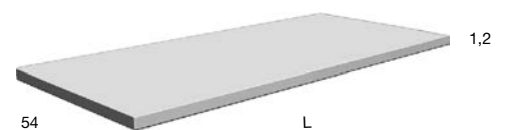

Art. BC154 - BC254