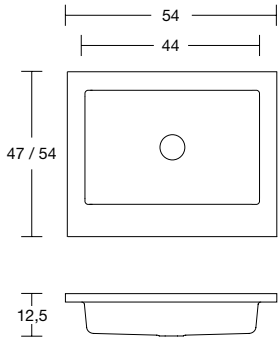

PROF. 47 / 54 CM
47 / 54 CM DEEP

Art. NIDO54