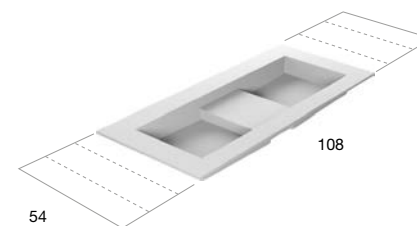

PANTA REI

<i>h</i>	<i>p</i>	<i>l</i>	<i>art.</i>	
1,2	54	da | from 108	a | to 216	BC254 + PODIO108

Top con lavabo integrato in Flumood o Colormood, spessore 12 mm completo di piletta con scarico libero e raccordo per sifone.

Optional: Troppopieno.

N.B. solo per porta lavabi da H 37,5 cm. Nei porta lavabi H 37,5 è possibile inserire solo sifone art. MICRO e art. NANO.

Top with integrated sink in Flumood or Colormood, 12 mm thick, complete with drain pipe fitting and open plug.

Optional: Overflow.

P.S. only for sink units from cm 37,5 H. In sink units cm 37,5 H it is only possible to use siphon art. MICRO and art. NANO.

Art. PODIO108