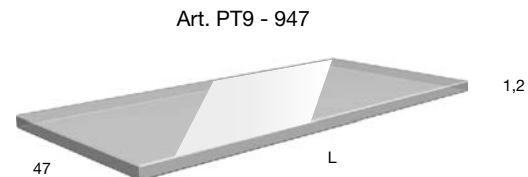

Per tutte le nostre collezioni | For all our collections
<i>h</i>	<i>p</i>	<i>l</i>	<i>art.</i>	
1,2	54	da | from 72 a | to 218,4	910 + SOAP72	

				Per collezione | For collection
				PANTA REI
<i>h</i>	<i>p</i>	<i>l</i>	<i>art.</i>	
1,2	54	da | from 72 a | to 216	PT2 + SOAP72