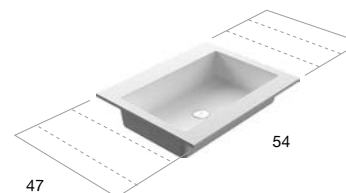

Top con singolo o doppio lavabo integrato in Flumood o Colormood spessore 12 mm, completo di piletta con scarico libero e raccordo per sifone.

Optional: Troppopieno.

N.B. solo per porta lavabi da H 37,5 cm. Nei porta lavabi H 37,5 è possibile inserire solo sifone art. MICRO e art. NANO.

Top with single or double integrated sink in Flumood or Colormood 12 mm thick, with drain pipe fitting and open plug.

Optional: Overflow.

P.S. only for sink units from cm 37,5 H. In sink units cm 37,5 H it is only possible to use siphon art. MICRO and art. NANO.

OPTIONAL  
Pianetto copripiletta  
Cover plate

Art. PIANETTO1

Art. NIDO54

+

Art. BC147 - BC247

TOP  
TOPS

Per tutte le nostre collezioni |  
For all our collections

<i>h</i>	<i>p</i>	<i>l</i>	<i>art.</i>	
1,2	47	da   from 72	a   to 272,4	BC147 + NIDO72
	47	da   from 144	a   to 272,4	BC147 + n° 2 NIDO72