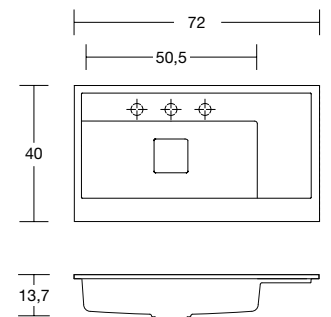

top /  
tops

TOP  
TOPS

**GUIDA PRATICA**  
PRACTICAL GUIDE

Una volta individuata la tipologia del Top è possibile scegliere il lavabo integrato in base alle dimensioni desiderate.  
Once the type of top has been identified, it is possible to choose the integrated basin according to the desired size.

**PROF. 40 CM**  
40 CM DEEP

Art. NIDO454

Art. NIDO472

Art. GRAFFIO4072

**TOP**

**TOP A PONTE**  
PONTE TOP

**TOP A PONTE CON PORTA SALVIETTE**  
PONTE TOP WITH TOWEL HOLDERS

PROF. 47 / 54 CM  
47 / 54 CM DEEP