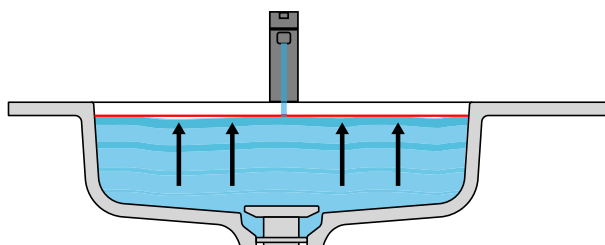

# ARENA

2013

design\_Nevio Tellatin

ARENA è il nuovo lavabo con sistema TROPPOPIENO AUTOMATICO INVISIBILE. La pileta si apre automaticamente al raggiungimento del livello di sicurezza PREDEFINITO, permettendo all'acqua di defluire.

*ARENA is the new washbasin with an AUTOMATIC INVISIBLE OVERFLOW system. The drain opens automatically when the PRESET safety level is reached allowing the water to drain away.*

TOP  
TOPS

Per tutte le nostre collezioni |  
For all our collections