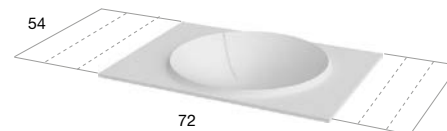

PANTA REI

<i>h</i>	<i>p</i>	<i>l</i>	<i>art.</i>
1,2	54	da | from 72 a | to 216	BC254 + BRECCIA
	54	da | from 144 a | to 216	BC254 + n° 2 BRECCIA

Top con singolo o doppio lavabo integrato in Flumood o Colormood spessore 12 mm, completo di raccordo per sifone.
N.B. solo per porta lavabi da H 37,5 cm. Nei porta lavabi H 37,5 è possibile inserire solo sifone art. MICRO e art. NANO.

Top with single or double integrated sink in Flumood or Colormood 12 mm thick, with open plug.
P.S. only for sink units from cm 37,5 H. In sink units cm 37,5 H it is only possible to use siphon art. MICRO and art. NANO.

Art. BRECCIA