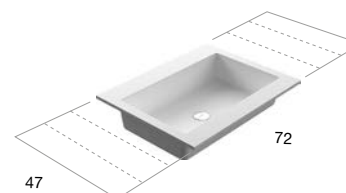

Art. NIDO72