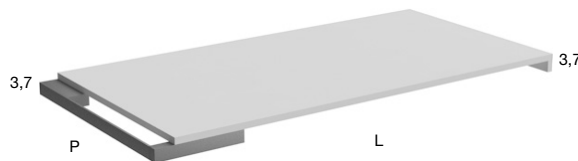

VERSIONE SX | Left version