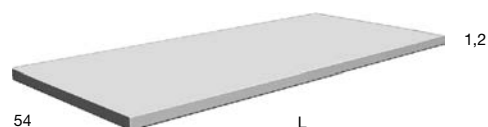

+

Art. BC154 - BC254