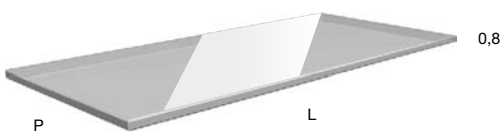

Per tutte le nostre collezioni |
For all our collections

<i>h</i>	<i>p</i>	<i>l</i>	<i>art.</i>
0,8	40	da | from 27 a | to 218,4	IT1
	47		IT5
	54		IT2

Top in vetro lucido o acidato spessore 8 mm, verniciabile in tutti i colori del nostro campionario.

Lacquered or acid glass top 8 mm thick, can be lacquered in all colors of our collection.