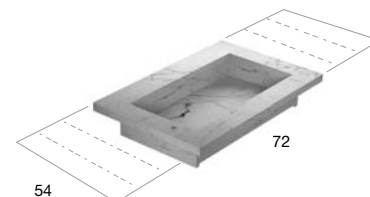

Art. MRSLOT54