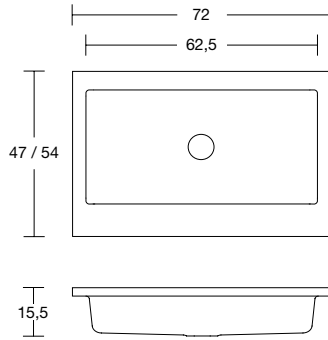

Art. NIDO72