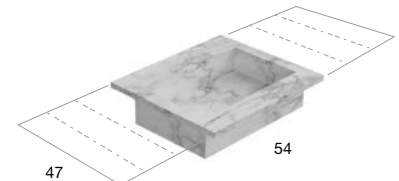

TOP
TOPS

Per conoscere i materiali consultare il Listino Prezzi o il sito Web.
For materials please consult the Price List or the Website.

Per tutte le nostre collezioni |
For all our collections

<i>h</i>	<i>p</i>	<i>l</i>			<i>art.</i>
2	47	da | from 54	a | to 218,4		MR147+ COVO4754

Art. COVO4754