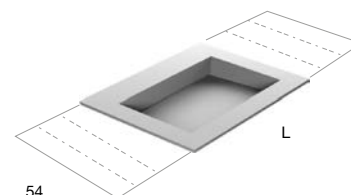

PANTA REI

<i>h</i>	<i>p</i>	<i>l</i>			<i>art.</i>
1,2	54	da | from 144	a | to 216		CR254 + n° 2 MYSLOT72
	54	da | from 180	a | to 216		CR254 + n° 2 MYSLOT90

Top con doppio lavabo integrato in Moodlight spessore 12 mm, con sistema di scarico predisposto per sifone.

N.B. solo per porta lavabi da H 37,5 cm. Nei porta lavabi H 37,5 è possibile inserire solo sifone art. MICRO e art. NANO.

Top with double integrated sink completely in Moodlight 12 mm thick, with drain prepared for siphon.

P.S. only for sink units from cm 37,5 H. In sink units cm 37,5 H it is only possible to use siphon art. MICRO and art. NANO.

Art. MYSLOT72 - MYSLOT90