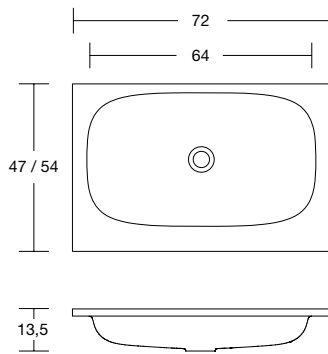

Art. NUVOLA