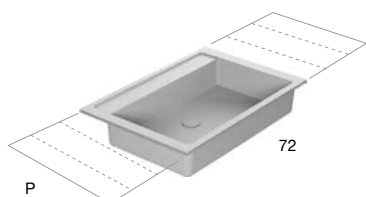

Art. BRECCIA

+

Art. BC154 - BC254

Art. BASICO47 - BASICO54

+

Art. BC147 - BC247  
Art. BC154 - BC254

Per tutte le nostre collezioni |  
For all our collections

<i>h</i>	<i>p</i>	<i>l</i>	art.
1,2	47	da   from 72 a   to 272,4	<b>BC147 + BASICO47</b>
	54		<b>BC154 + BASICO54</b>

Per collezione | For collection

**PANTA REI**

<i>h</i>	<i>p</i>	<i>l</i>	art.
1,2	47	da   from 72 a   to 216	<b>BC247 + BASICO47</b>
	54		<b>BC254 + BASICO54</b>

Top con lavabo integrato sopra piano in Flumood o Colormood, spessore 12 mm completo di piletta con scarico libero e raccordo per sifone.  
Optional: Troppopieno.  
N.B. solo per porta lavabi da H 37,5 cm. Nei porta lavabi H 37,5 è possibile inserire solo sifone art. MICRO e art. NANO.