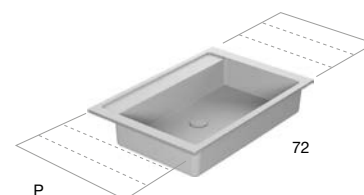

PANTA REI

<i>h</i>	<i>p</i>	<i>l</i>	<i>art.</i>
1,2	47	da | from 144 a | to 216	BC247 + n° 2 BASICO47
	54		BC254 + n° 2 BASICO54

Top con doppio lavabo integrato sopra piano in Flumood o Colormood, spessore 12 mm, completo di piletta con scarico libero e raccordo per sifone.

Optional: Troppopieno.

N.B. solo per porta lavabi da H 37,5 cm. Nei porta lavabi H 37,5 è possibile inserire solo sifone art. MICRO e art. NANO.

Top with double integrated sink in Flumood or Colormood, 12 mm thick, with drain pipe fitting and open plug.

Optional: Overflow.

P.S. only for sink units from cm 37,5 H. In sink units cm 37,5 H it is only possible to use siphon art. MICRO and art. NANO.

Art. BASICO47 - BASICO54