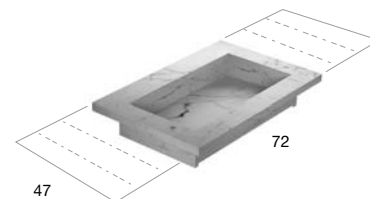

Per conoscere i materiali consultare il Listino Prezzi o il sito Web.
For materials please consult the Price List or the Website.

Art. MRSLOT247