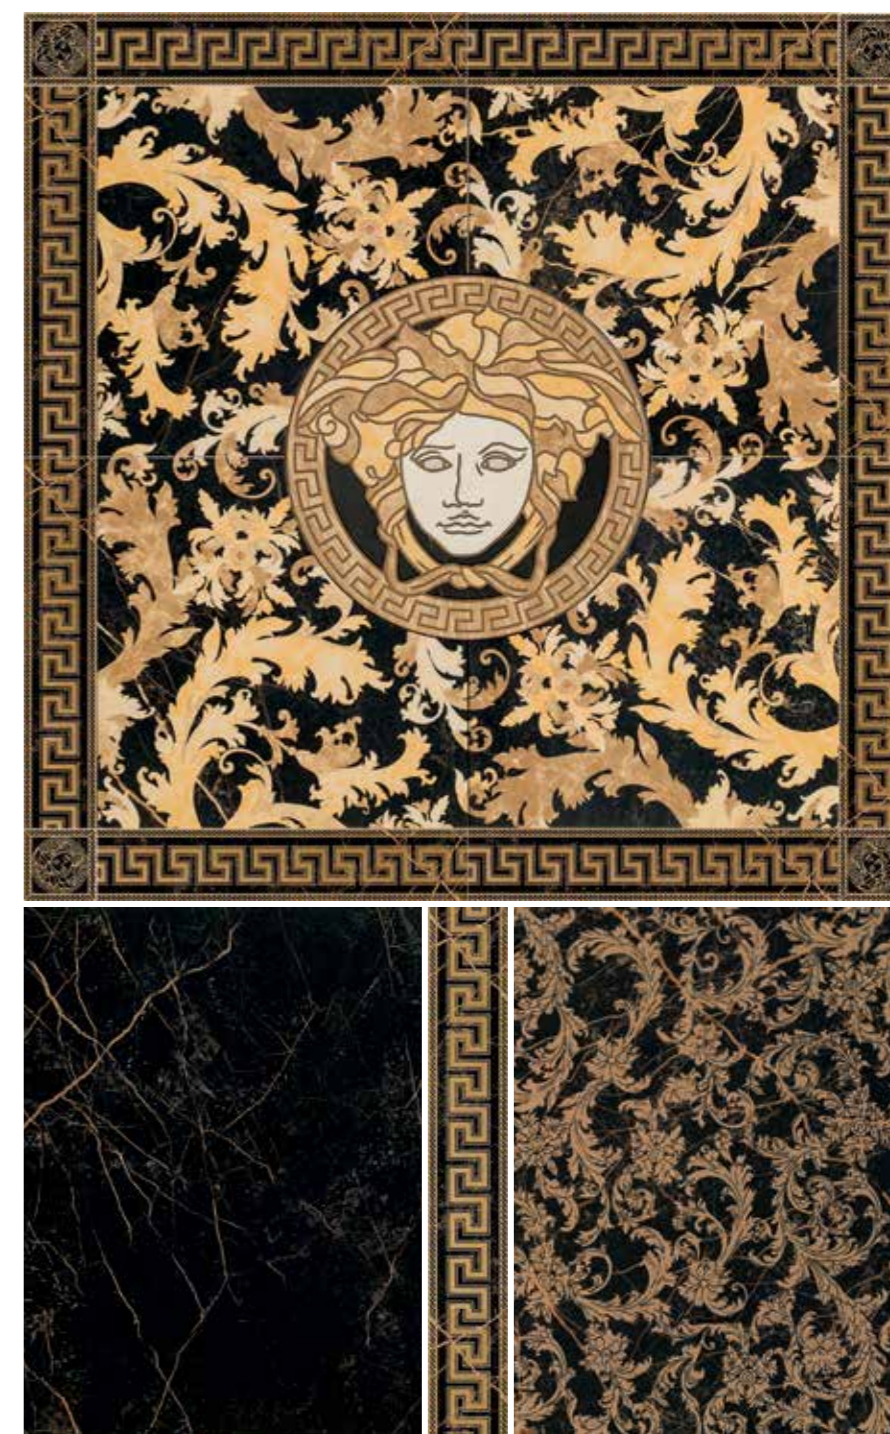

Torello oro 4x58,5
Fascia barocchino oro 9,6x58,5
Modulo barocchino oro 58,5x58,5
Profilo ottone 0,5x80

Beige 58,5x58,5
Decoro cassettoni foglia beige 58,5x58,5
Fascia greca beige 11,5x58,5

Beige 19,5x58,5
Torello beige 4x58,5
Fascia greca beige 2,7x58,5
T3 3D marrone/oro/beige 17x29,1