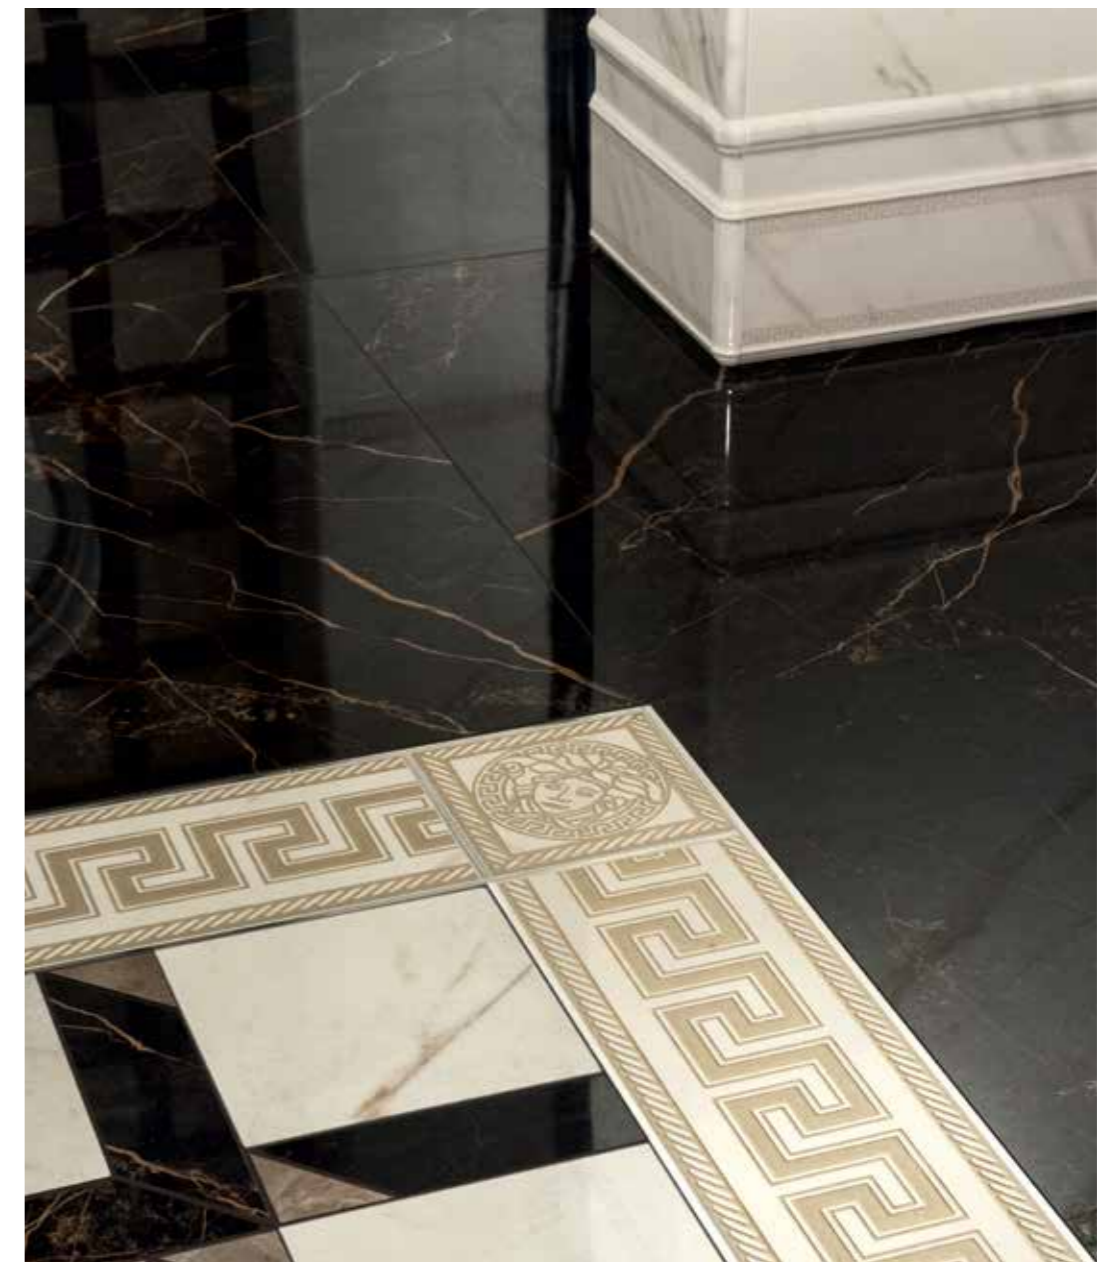

Bianco 58,5x58,5
Fascia barocca bianca 14,4x58,5
Nero lap 58,5x58,5
Decoro cassettone
foglia nero 58,5x58,5
Listello greca nero 2,7x58,5

Nero 58,5x117,5
Fascia greca bianca 11,5x58,5
Tozzetto medusa 11,5x11,5
Profilo acciaio 0,5x80
Cube nero/bianco/grigio 19,5x58,5
Battiscopa bianco 15x58,5