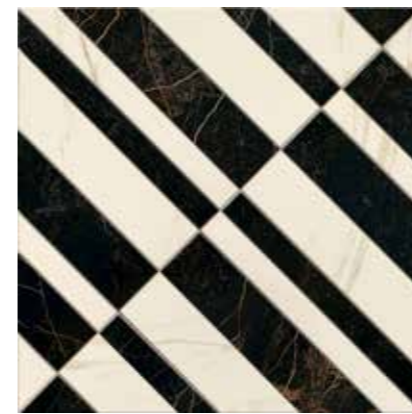

2,7x58,5 **LISTELLO GRECA G0240243**
 PZ 37,50

14,4x14,4 **TOZZETTO MEDUSA PZ 56,50 G0240383**

11,5x11,5 **TOZZETTO MEDUSA PZ 32,90 G0240303**

2,7x2,7 **TOZZETTO MEDUSA PZ 17,90 G0240393**

MOSAICS

58,5x58,5 **OPTICAL NERO/BIANCO 240521**
 F 806,50