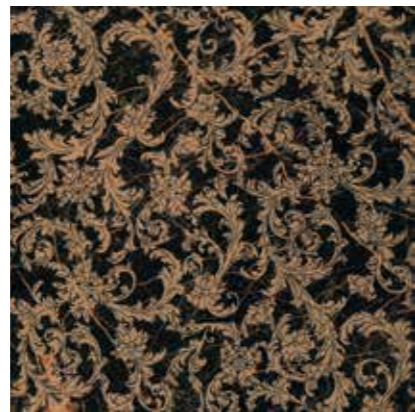

WALL DECORS

58,5x58,5 **MODULO PATCHWORK G0240713**
 PZ 156,90

19,5x58,5 **FASCIA PATCHWORK G0240723**
 PZ 79,90

9,8x58,5 **FASCIA PATCHWORK G0240733**
 PZ 60,90

2,7x58,5 **FASCIA PATCHWORK G0240743**
 PZ 30,50