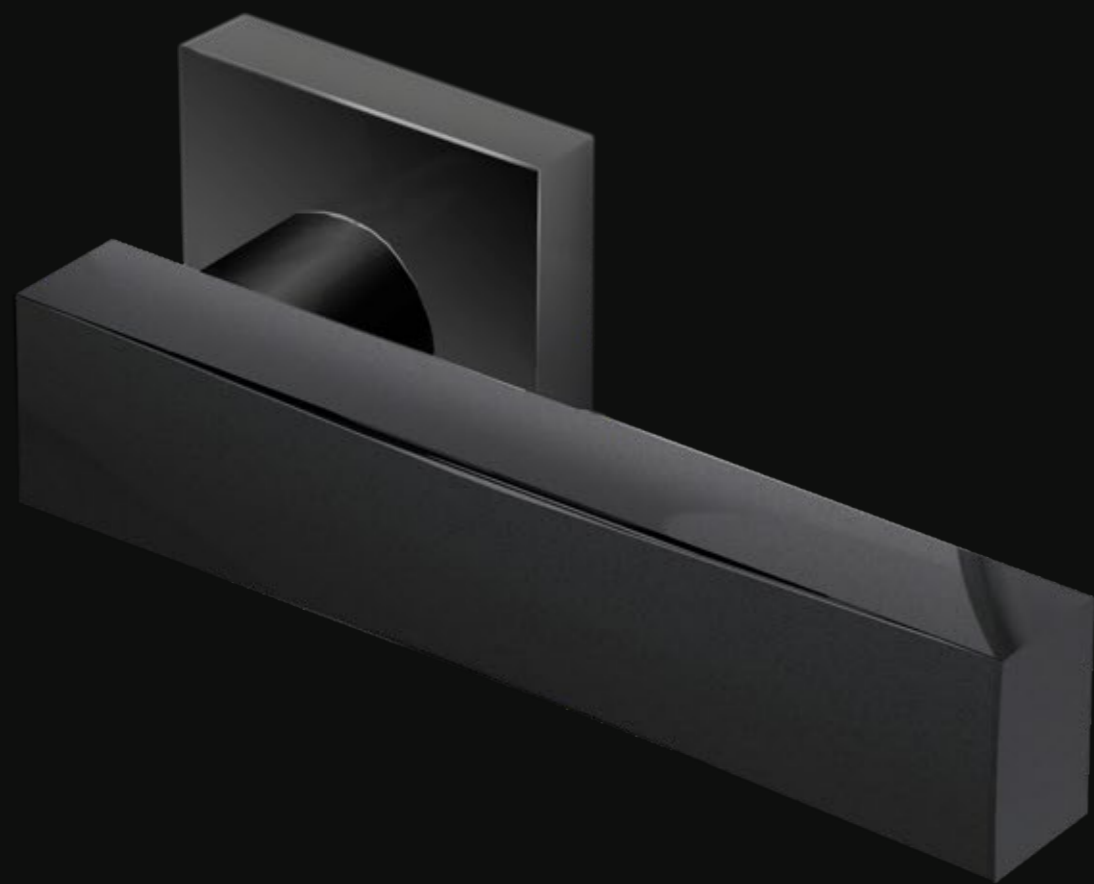

OPZIONI FORO CHIAVE KEY HOLE OPTIONS

PT - PATENT Y - YALE WC

KYMI Home

Maniglia da porta in cristallo, molato a mano con mole a pietra. Montatura in ottone disponibile in varie finiture.

Door handle fashioned from crystal, hand bevelled in stone. Brass base available in several finishes.