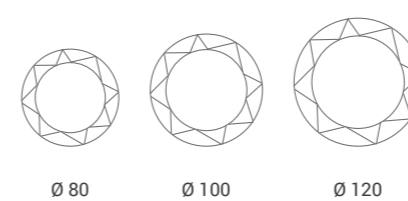

Cristallo trasparente-sabbiato/ottone cromo lucido
Clear-mat crystal/polished chrome brass

Ø 80

Ø 100

Ø 120

MARGHERITA Pull&Push

Pomolo pull & push in cristallo
molato a mano con mole a pietra.
Montatura in ottone disponibile
in varie finiture.