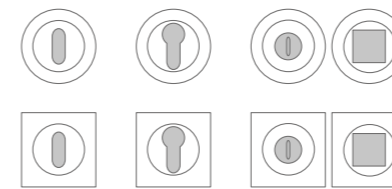

OPZIONI FORO CHIAVE KEY HOLE OPTIONS