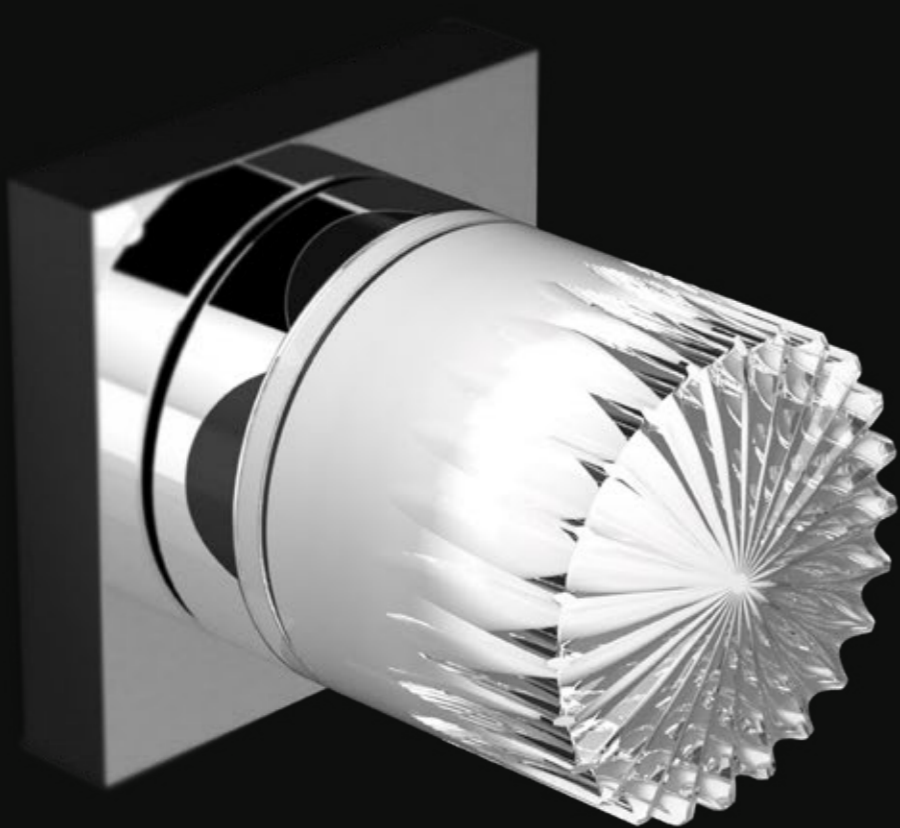

OPZIONI FORO CHIAVE KEY HOLE OPTIONS

PT - PATENT Y - YALE WC

RAY Home

Pomolo girevole per porta in cristallo, molato a mano con mole a pietra. Montatura in ottone disponibile in varie finiture.

Revolving door knob fashioned from crystal, hand bevelled in stone. Brass base available in several finishes.