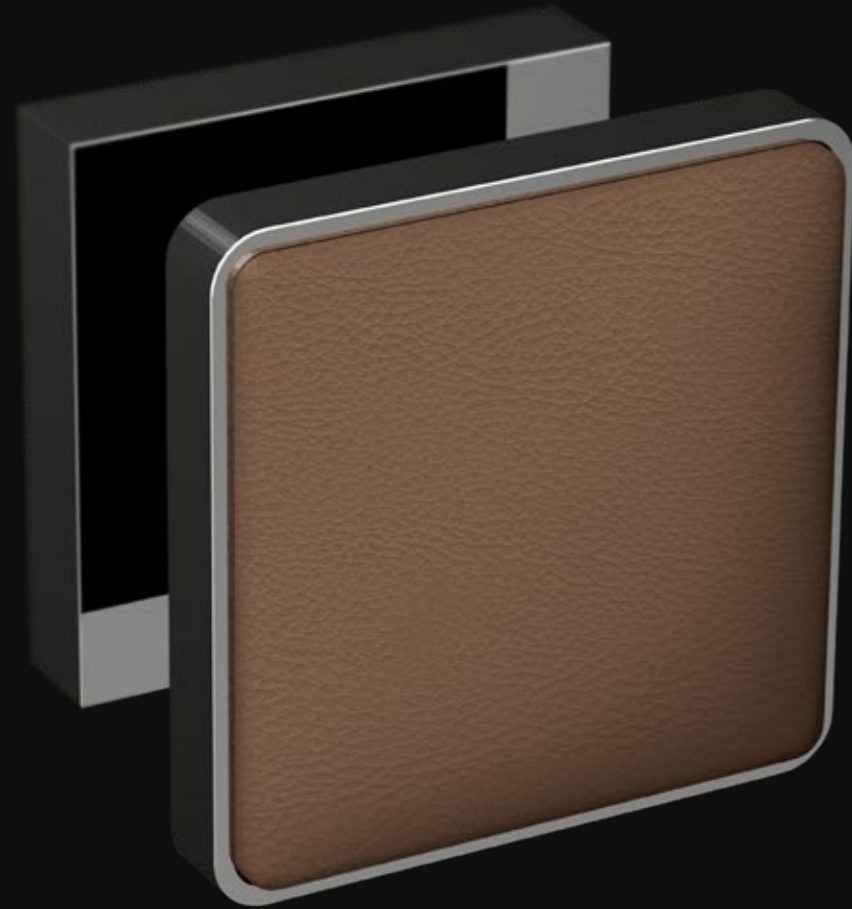

OPZIONI FORO CHIAVE KEY HOLE OPTIONS

PT - PATENT Y - YALE WC

LEATHER Home

Pomolo girevole per porta con rivestimento in pelle cucito a mano.
Montatura in ottone disponibile in varie finiture.

Revolving door knob with hand-sewn leather covering. Brass base available in several finishes.