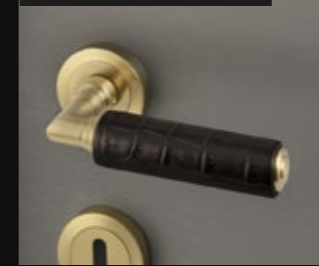

LEATHER XL 140