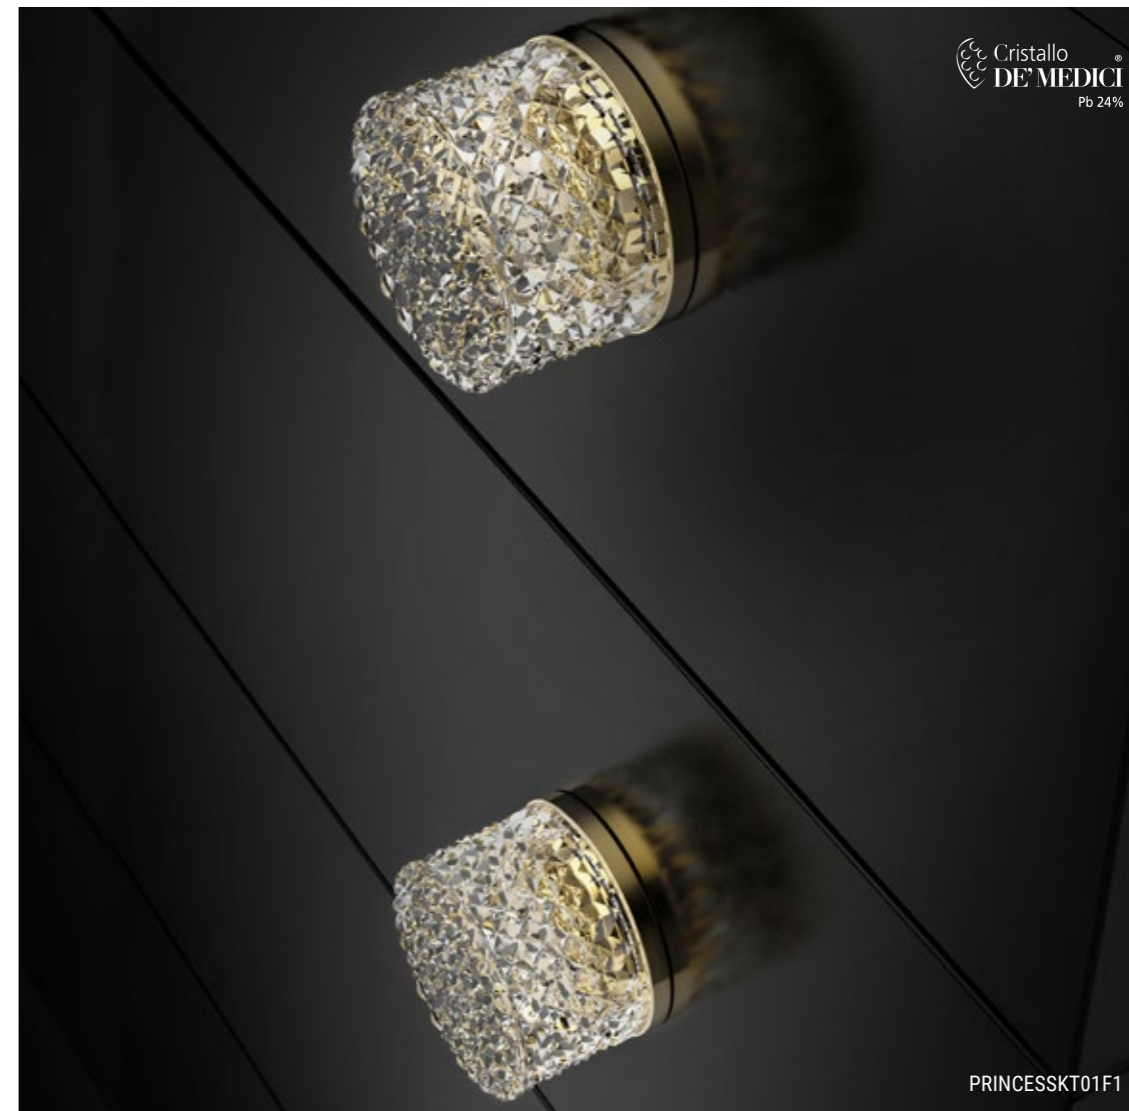

PRINCESSKT01F1

Cristallo trasparente/ottone lucido
Clear crystal/polished brass

Cristallo
DE MEDICI
Pb 24%

- MANIGLIE DOOR HANDLES
- MANIGLIE DOOR HANDLES
- PULL & PUSH
- PULL & PUSH
- MANIGLIONI PULL HANDLES
- MANIGLIONI PULL HANDLES