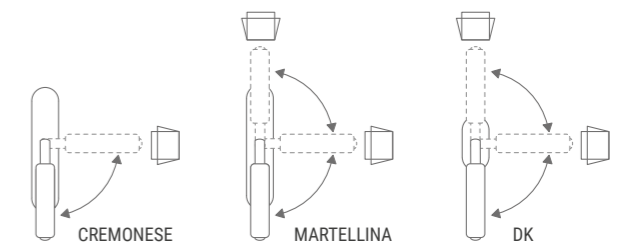

cristallo trasparente/ottone spazzolato, bocchetta chiave Patent
clear crystal/ brushed brass, Patent key profile

OPZIONI FORO CHIAVE KEY HOLE OPTIONS

PT - PATENT

Y - YALE

WC

OPZIONI PER MANIGLIA DA FINESTRA OPTIONS FOR WINDOW HANDLE