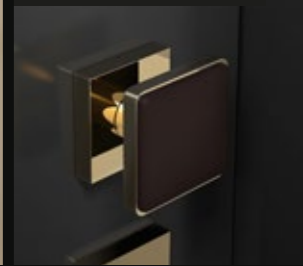

made with
MURANO®
glass

Marmo
CARRARA

MADREPERLA ○

Florence
LEATHER

CUOIO 168

RADICA
HOMEWOOD

ARIUS
H O M E