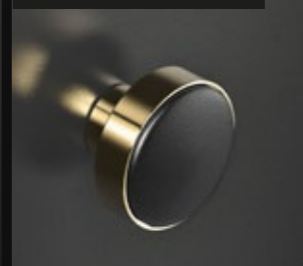

made with
MURANO®
glass

Marmo
CARRARA

MADREPERLA ○

Florence
LEATHER

RADICA
HOMEWOOD

ARIUS
H O M E