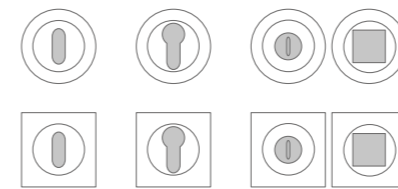

MANIGLIE DOOR HANDLES
PULL & PUSH
MANIGLIONI PULL HANDLES

OPZIONI FORO CHIAVE KEY HOLE OPTIONS

PT - PATENT Y - YALE WC

OPZIONI PER MANIGLIA DA FINESTRA OPTIONS FOR WINDOW HANDLE

KIKKA Marble

Maniglia da porta in marmo di Carrara lavorato a mano. Montatura in ottone disponibile in varie finiture.