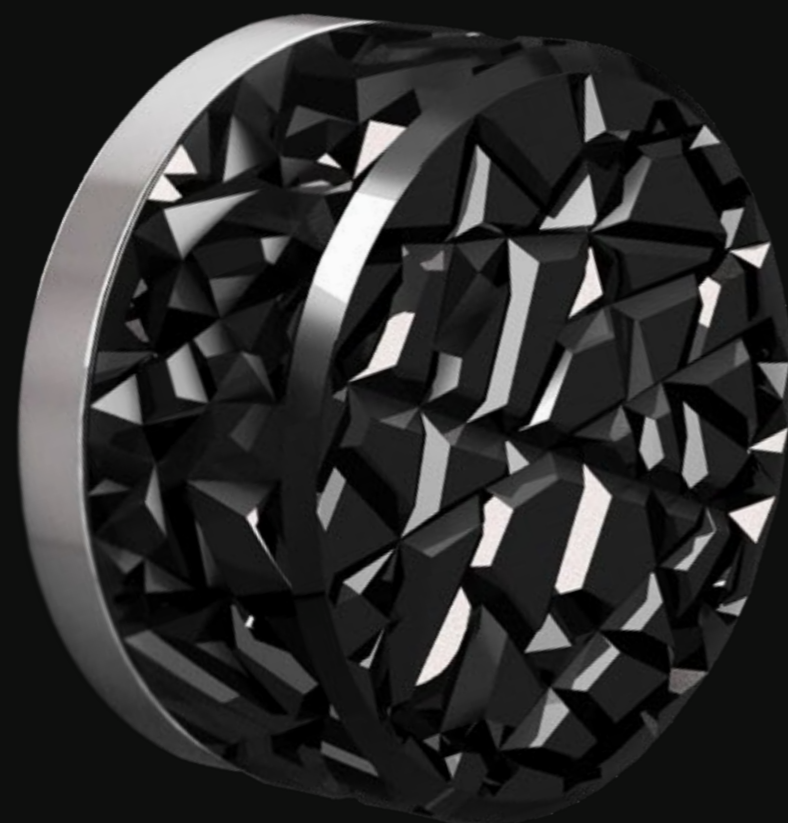

MIRAGE Pull

Pomolo pull & push in cristallo molato a mano con mole a pietra. Montatura in ottone disponibile in varie finiture.

Push & pull knob fashioned from crystal, hand-bevelled in stone. Brass base available in several finishes.

MIRAGEPULLT35F4

Cristallo nero/ottone cromo lucido
Black crystal/polished chrome brass