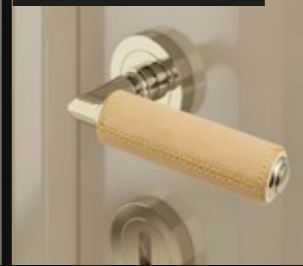

LEATHER 166