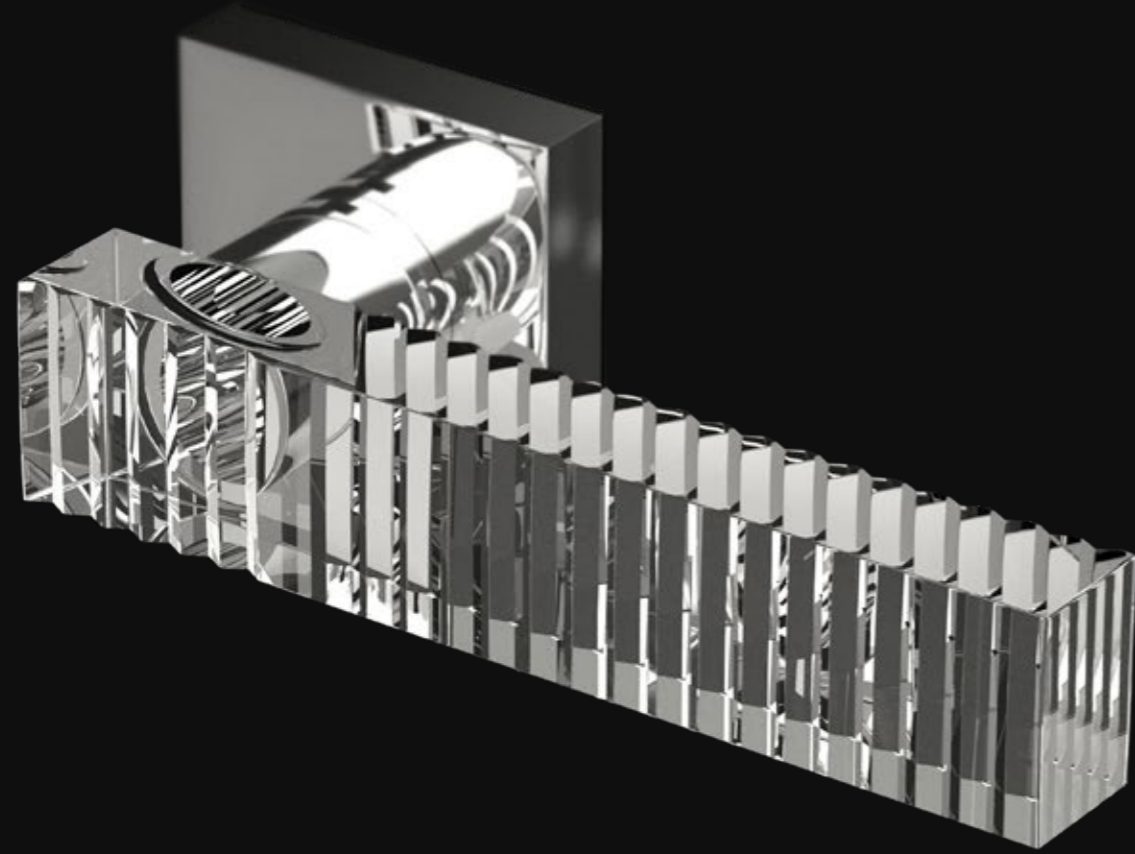

KOS Home

Maniglia da porta in cristallo, molato a mano con mole a pietra. Montatura in ottone disponibile in varie finiture.

Door handle fashioned from crystal, hand bevelled in stone. Brass base available in several finishes.

KOSHT01F40P9

cristallo trasparente/ottone cromo lucido
clear crystal / polished chrome brass