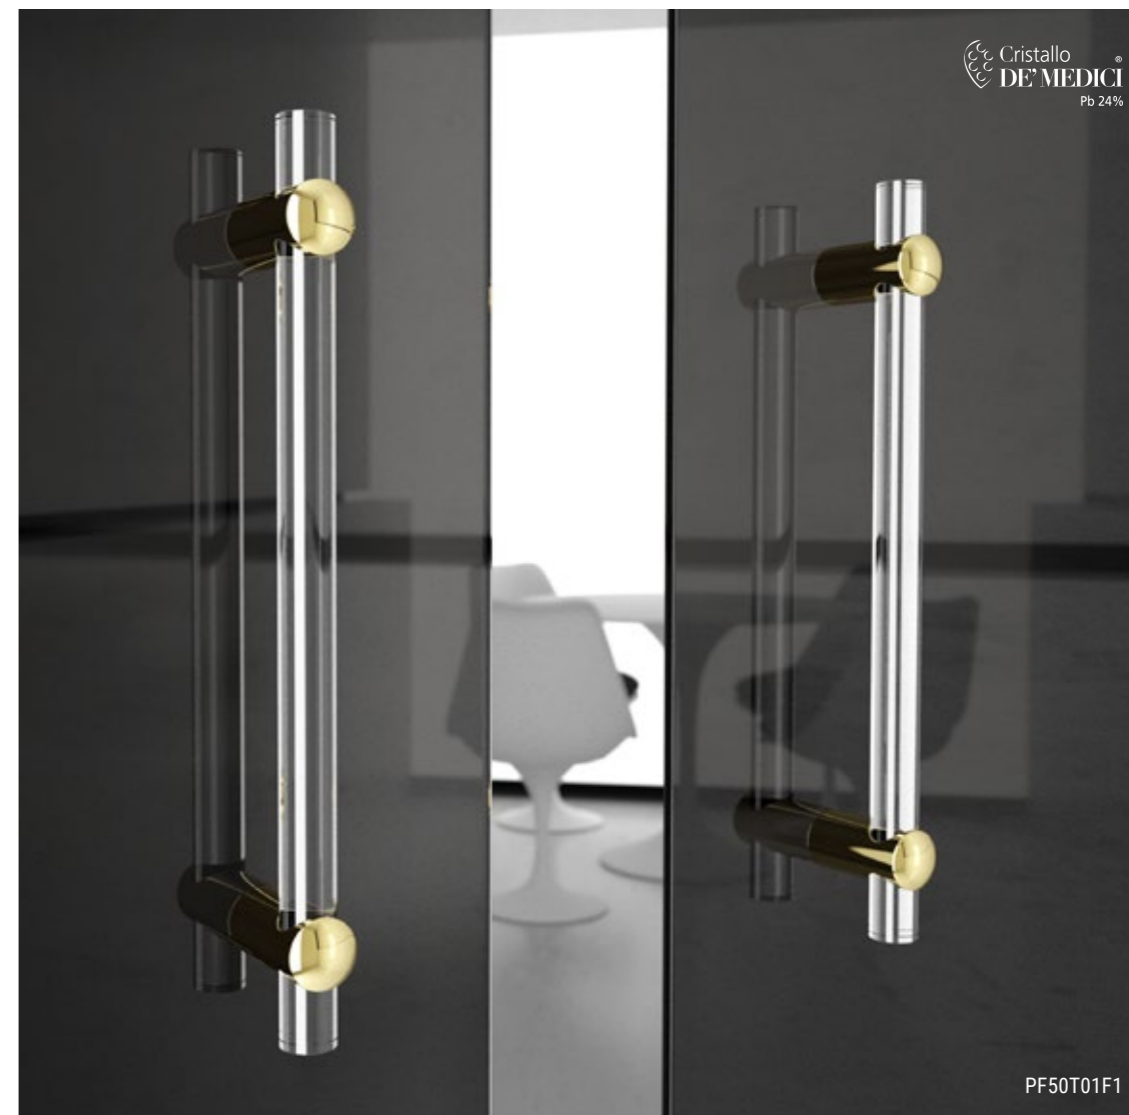

Cristallo
DE' MEDICI
Pb 24%

PF50T01F1

Cristallo trasparente/ottone lucido
Clear crystal/polished brass

- MANIGLIE DOOR HANDLES
- MANIGLIONI PULL HANDLES
- PULL & PUSH