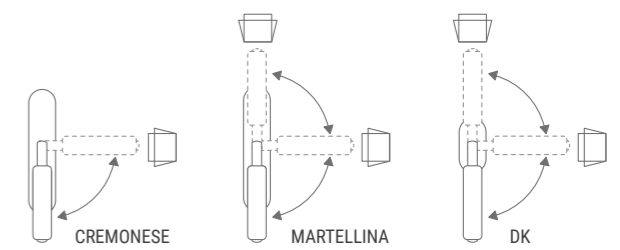

MANIGLIE DOOR HANDLES
PULL & PUSH
MANIGLIONI PULL HANDLES

OPZIONI FORO CHIAVE KEY HOLE OPTIONS

PT - PATENT Y - YALE WC

OPZIONI PER MANIGLIA DA FINESTRA OPTIONS FOR WINDOW HANDLE

KIKKA Marble

Maniglia da porta in marmo di Carrara lavorato a mano. Montatura in ottone disponibile in varie finiture.