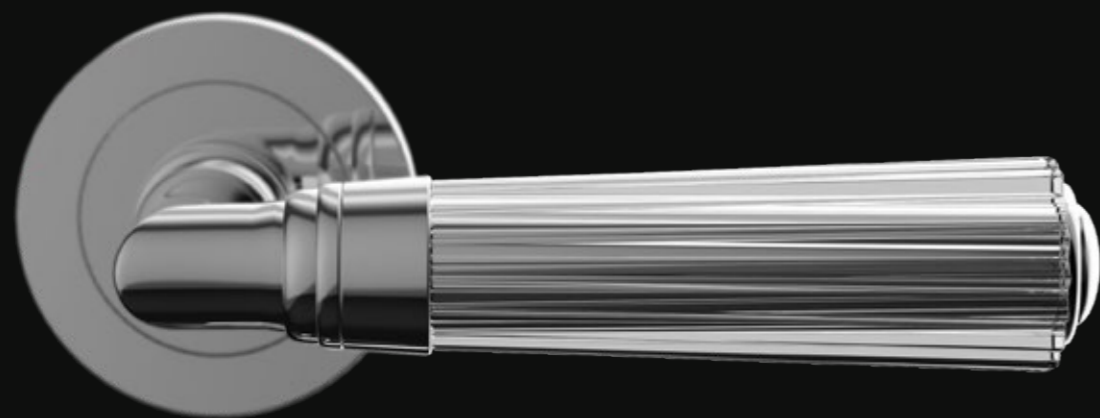

ELKA Rigata

Maniglia da porta in cristallo, molato a mano con mole a pietra. Montatura in ottone disponibile in varie finiture.

Door handle fashioned from crystal, hand bevelled in stone. Brass base available in several finishes.

ELKART01F40P2

cristallo trasparente/ottone cromo lucido
clear crystal / polished chrome brass