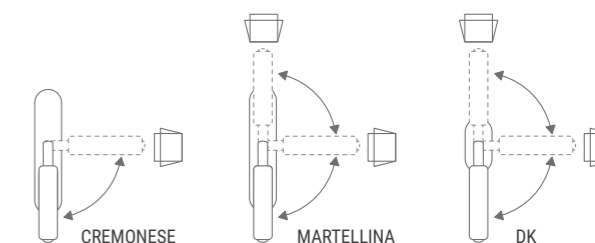

CREMONESE

MARTELLINA

DK

MANIGLIE DOOR HANDLES

PULL & PUSH

MANIGLIONI PULL HANDLES

ELKA Rigata

Maniglia da porta in cristallo, molato a mano con mole a pietra. Montatura in ottone disponibile in varie finiture.