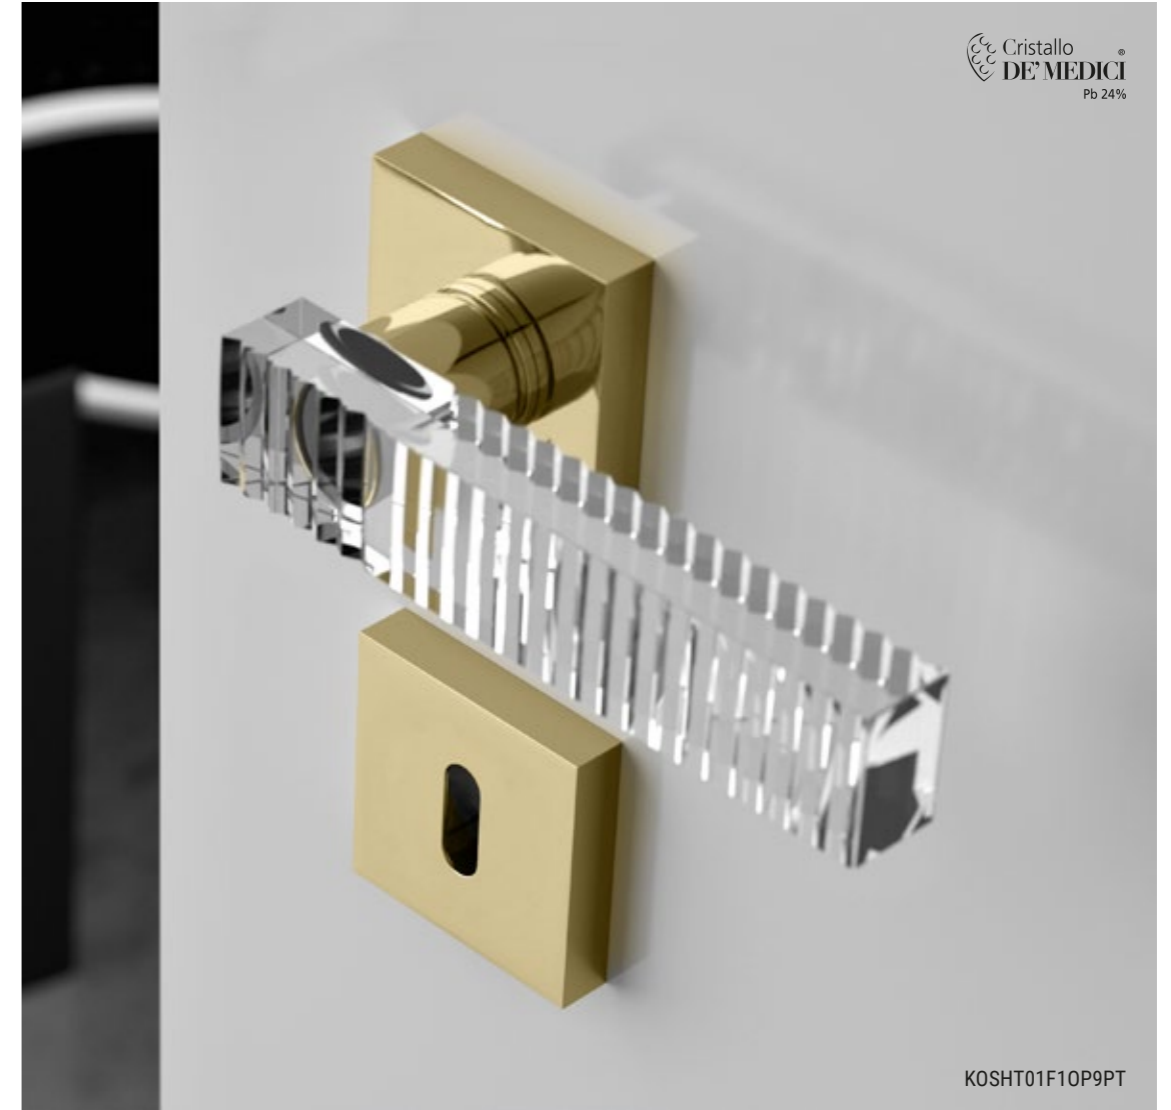

KOSHT01F10P9PT

cristallo trasparente/ottone lucido, bocchetta chiave Patent
clear crystal / polished brass, Patent key profile

OPZIONI FORO CHIAVE KEY HOLE OPTIONS

PT - PATENT

Y - YALE

WC