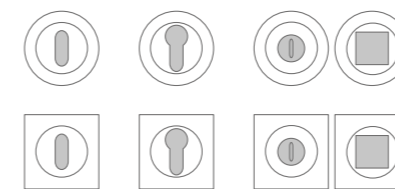

OPZIONI FORO CHIAVE KEY HOLE OPTIONS

PT - PATENT   Y - YALE   WC