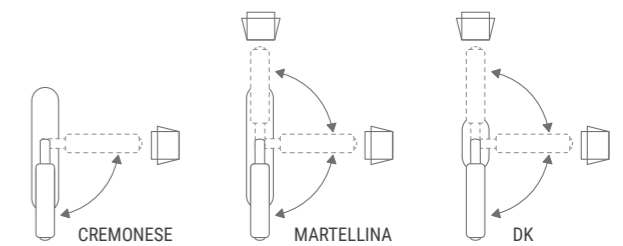

MANIGLIE DOOR HANDLES
PULL & PUSH
MANIGLIONI PULL HANDLES

OPZIONI FORO CHIAVE KEY HOLE OPTIONS

PT - PATENT Y - YALE WC

OPZIONI PER MANIGLIA DA FINESTRA OPTIONS FOR WINDOW HANDLE

CUBE Leather

Maniglia da porta con rivestimento in pelle cucito a mano. Montatura in ottone disponibile in varie finiture.