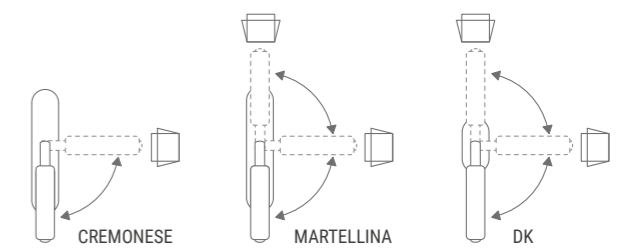

OPZIONI FORO CHIAVE KEY HOLE OPTIONS

PT - PATENT Y - YALE WC

OPZIONI PER MANIGLIA DA FINESTRA OPTIONS FOR WINDOW HANDLE

KIKKA Marble

Maniglia da porta in marmo di Carrara lavorato a mano. Montatura in ottone disponibile in varie finiture.