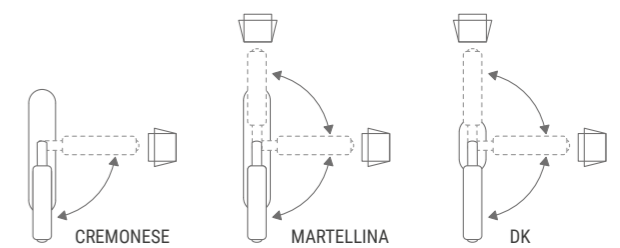

OPZIONI PER MANIGLIA DA FINESTRA OPTIONS FOR WINDOW HANDLE

CREMONESE   MARTELLINA   DK

MANIGLIE DOOR HANDLES

PULL & PUSH

MANIGLIONI PULL HANDLES

GD GLASS DESIGN