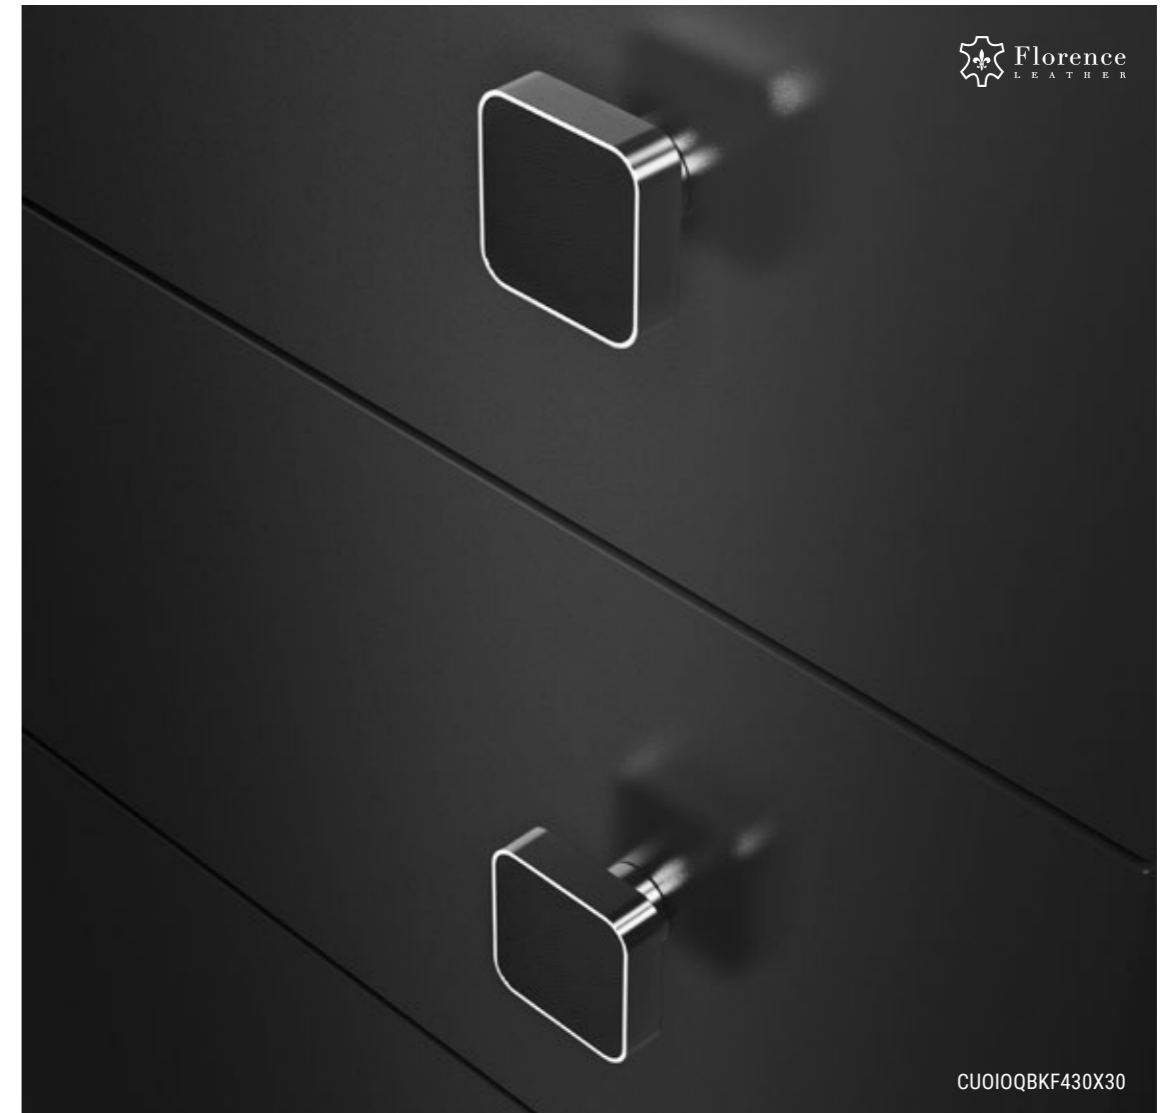

CUOIO

Pomolo per mobile con rivestimento in cuoio cucito a mano. Montatura in ottone disponibile in varie finiture.

Furniture knob with hand-sewn hide-leather covering. Brass base available in several finishes.

CUOIOQBKF340X40

Cuoio nero/ottone dorato
Black hide-leather/polished brass

CUOIOQBKF430X30

Cuoio nero/ottone cromo lucido
Black hide-leather/polished chrome brass

30x30

40x40

WOOD

Pomolo per mobile in radica di Thuja.
Montatura in ottone disponibile in varie finiture.