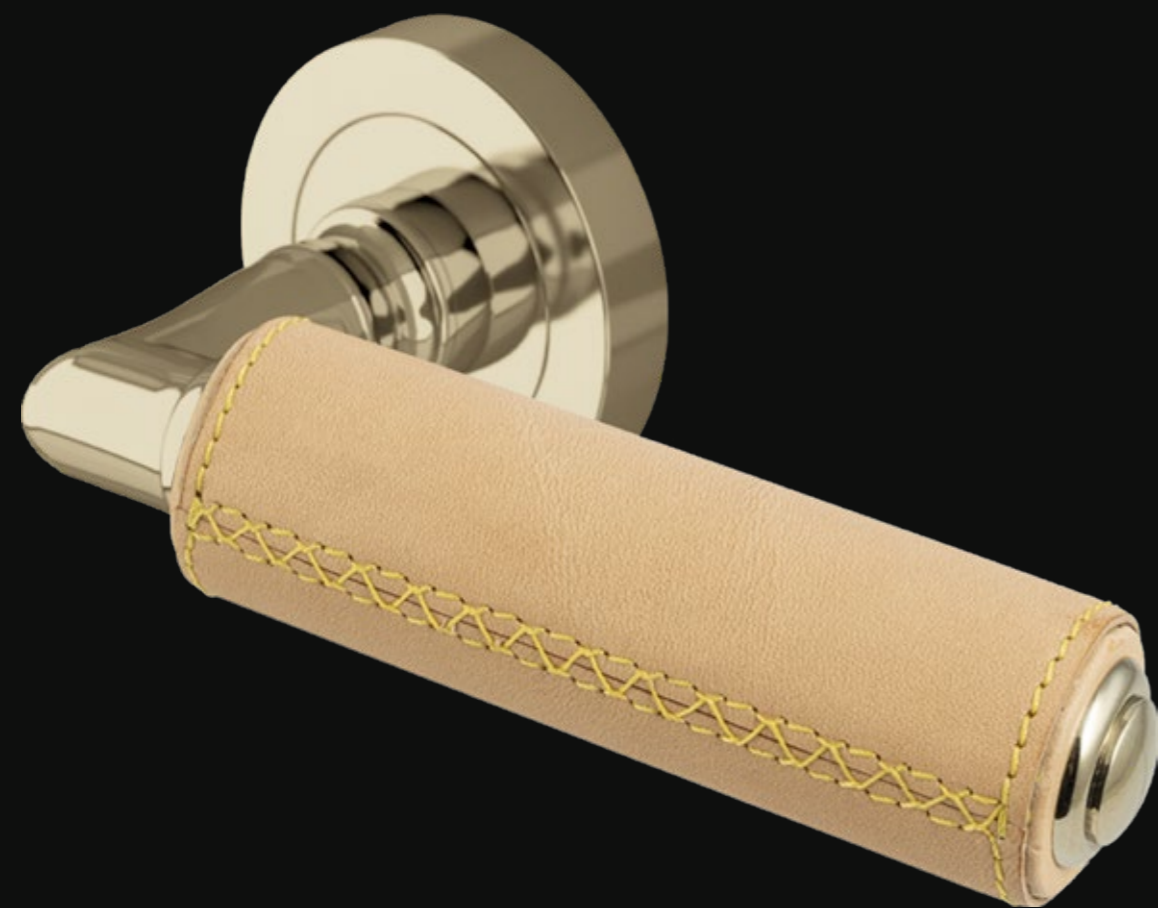

KIKKA Cuoio

Maniglia da porta con rivestimento in cuoio cucito a mano. Montatura in ottone disponibile in varie finiture.

Door handle with hand-sewn hide-leather covering. Brass base available in several finishes.

KIKKCCMF150P2PT

Cuoio cammello/ottone finitura champagne pvd, bocchetta chiave Patent
Camel hide-leather/brass in champagne pvd finish, Patent key profile

OPZIONI FORO CHIAVE KEY HOLE OPTIONS

PT - PATENT   Y - YALE   WC