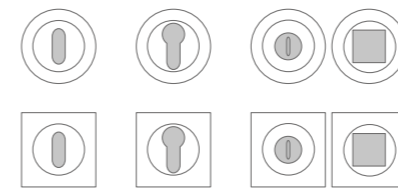

OPZIONI FORO CHIAVE KEY HOLE OPTIONS

PT - PATENT   Y - YALE   WC

MANIGLIE DOOR HANDLES
PULL & PUSH
MANIGLIONI PULL HANDLES