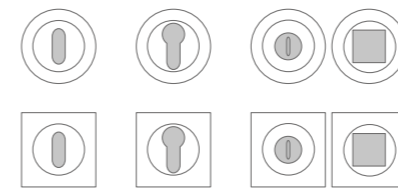

OPZIONI FORO CHIAVE KEY HOLE OPTIONS