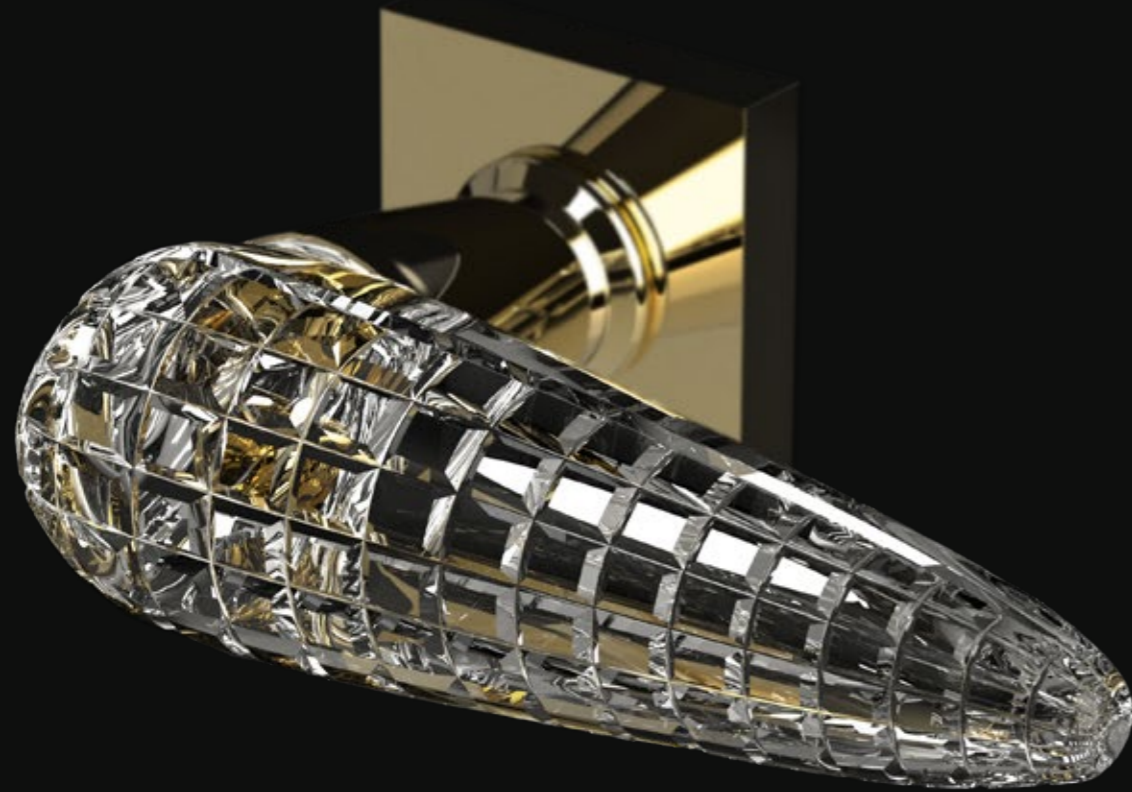

OPZIONI FORO CHIAVE KEY HOLE OPTIONS

PT - PATENT

Y - YALE

WC

LUXOR Home

Maniglia da porta in cristallo,
molato a mano con mole a pietra.
Montatura in ottone disponibile
in varie finiture.

Door handle fashioned from
crystal, hand bevelled in stone.
Brass base available in several
finishes.