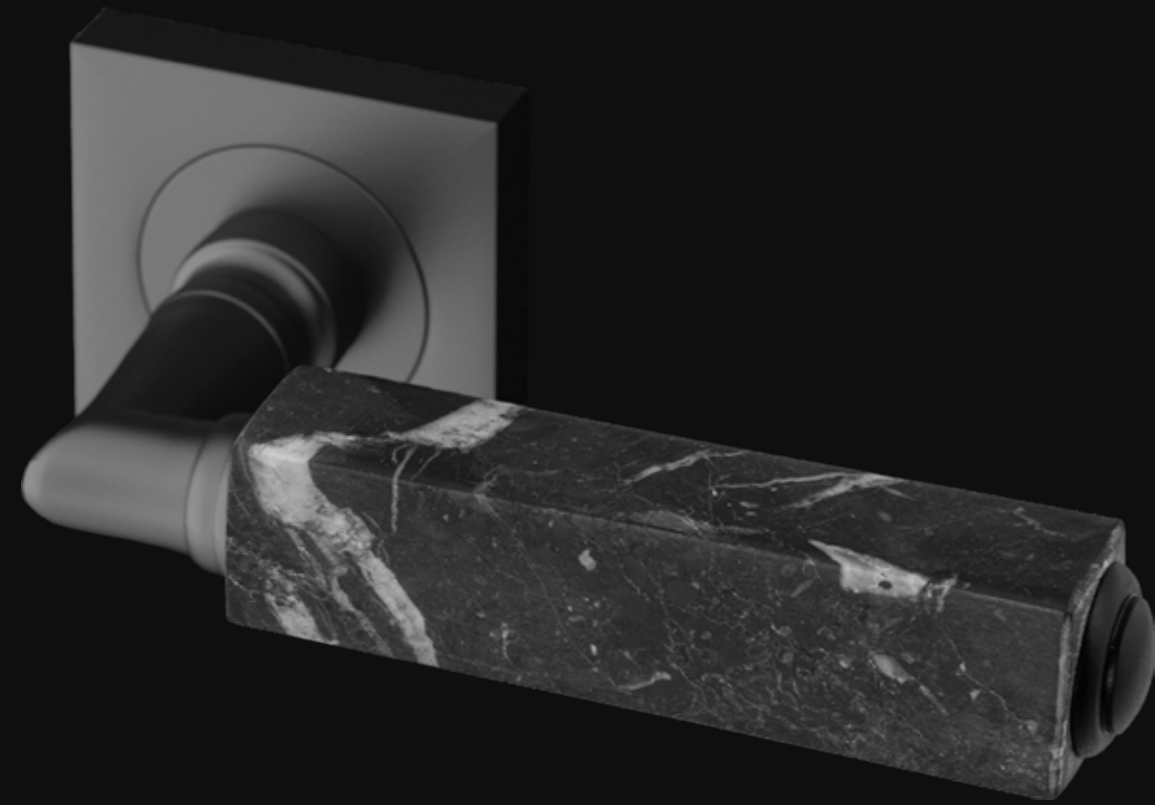

CUBE Marble

Maniglia da porta in marmo di Carrara lavorato a mano. Montatura in ottone disponibile in varie finiture.

Door handle fashioned from Carrara marble. Brass base available in several finishes.