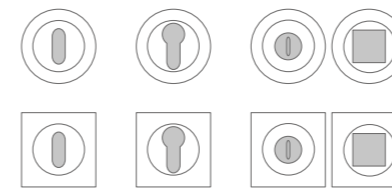

OPZIONI FORO CHIAVE KEY HOLE OPTIONS

PT - PATENT   Y - YALE   WC