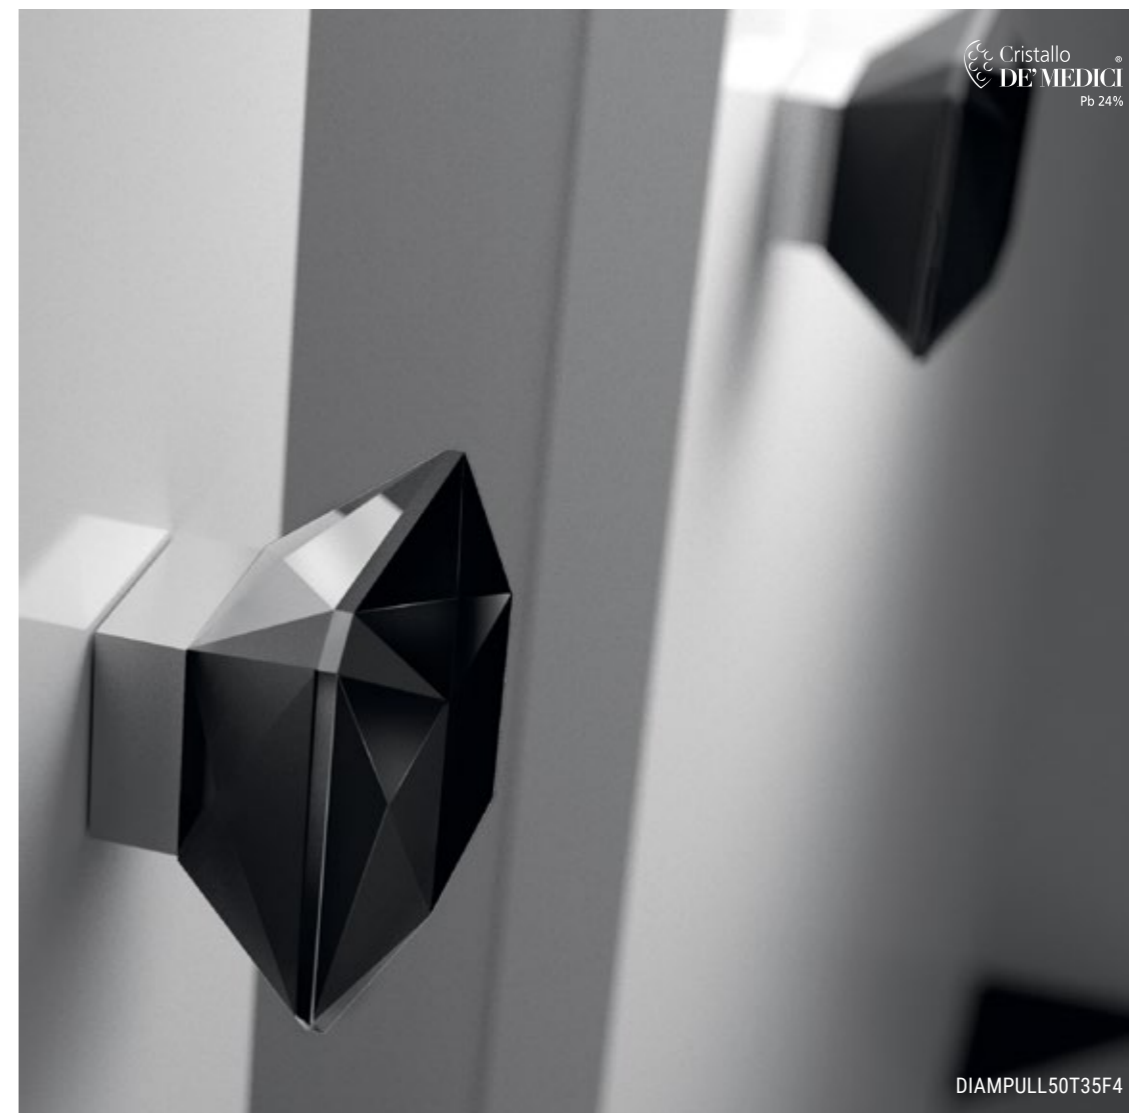

Cristallo nero/ottone cromo lucido
Black crystal/polished chrome brass