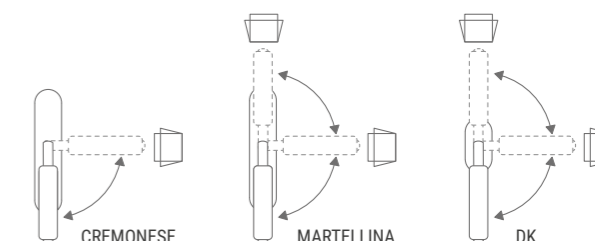

OPZIONI PER MANIGLIA DA FINESTRA OPTIONS FOR WINDOW HANDLE

CREMONESE MARTELLINA DK

GD GLASS DESIGN

CUBE

Maniglia da porta in cristallo, molato a mano con mole a pietra. Montatura in ottone disponibile in varie finiture.