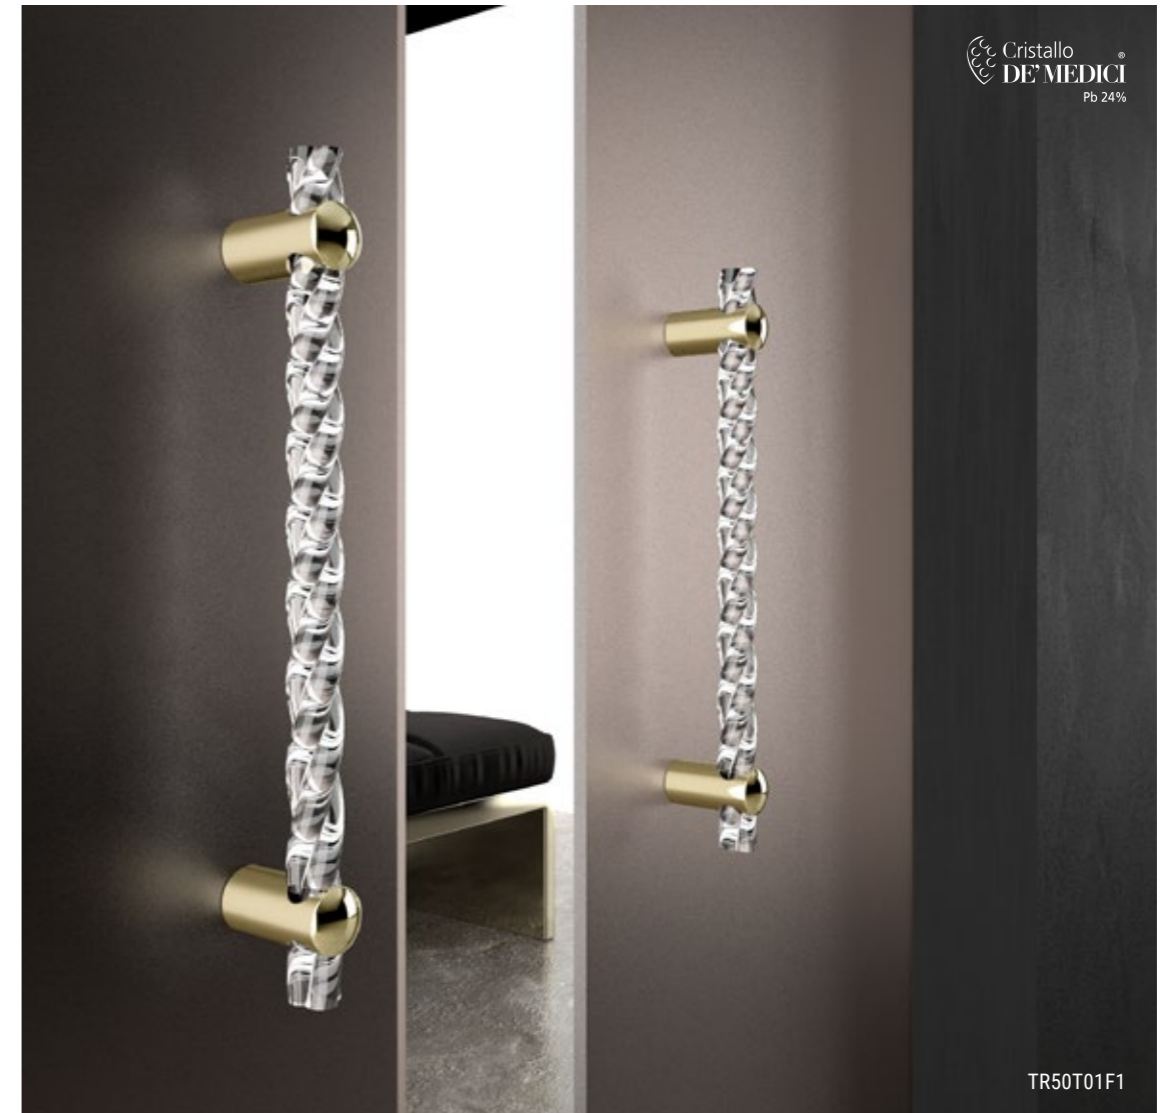

TR50T01F1

Cristallo trasparente/ottone lucido
Clear crystal/polished brass