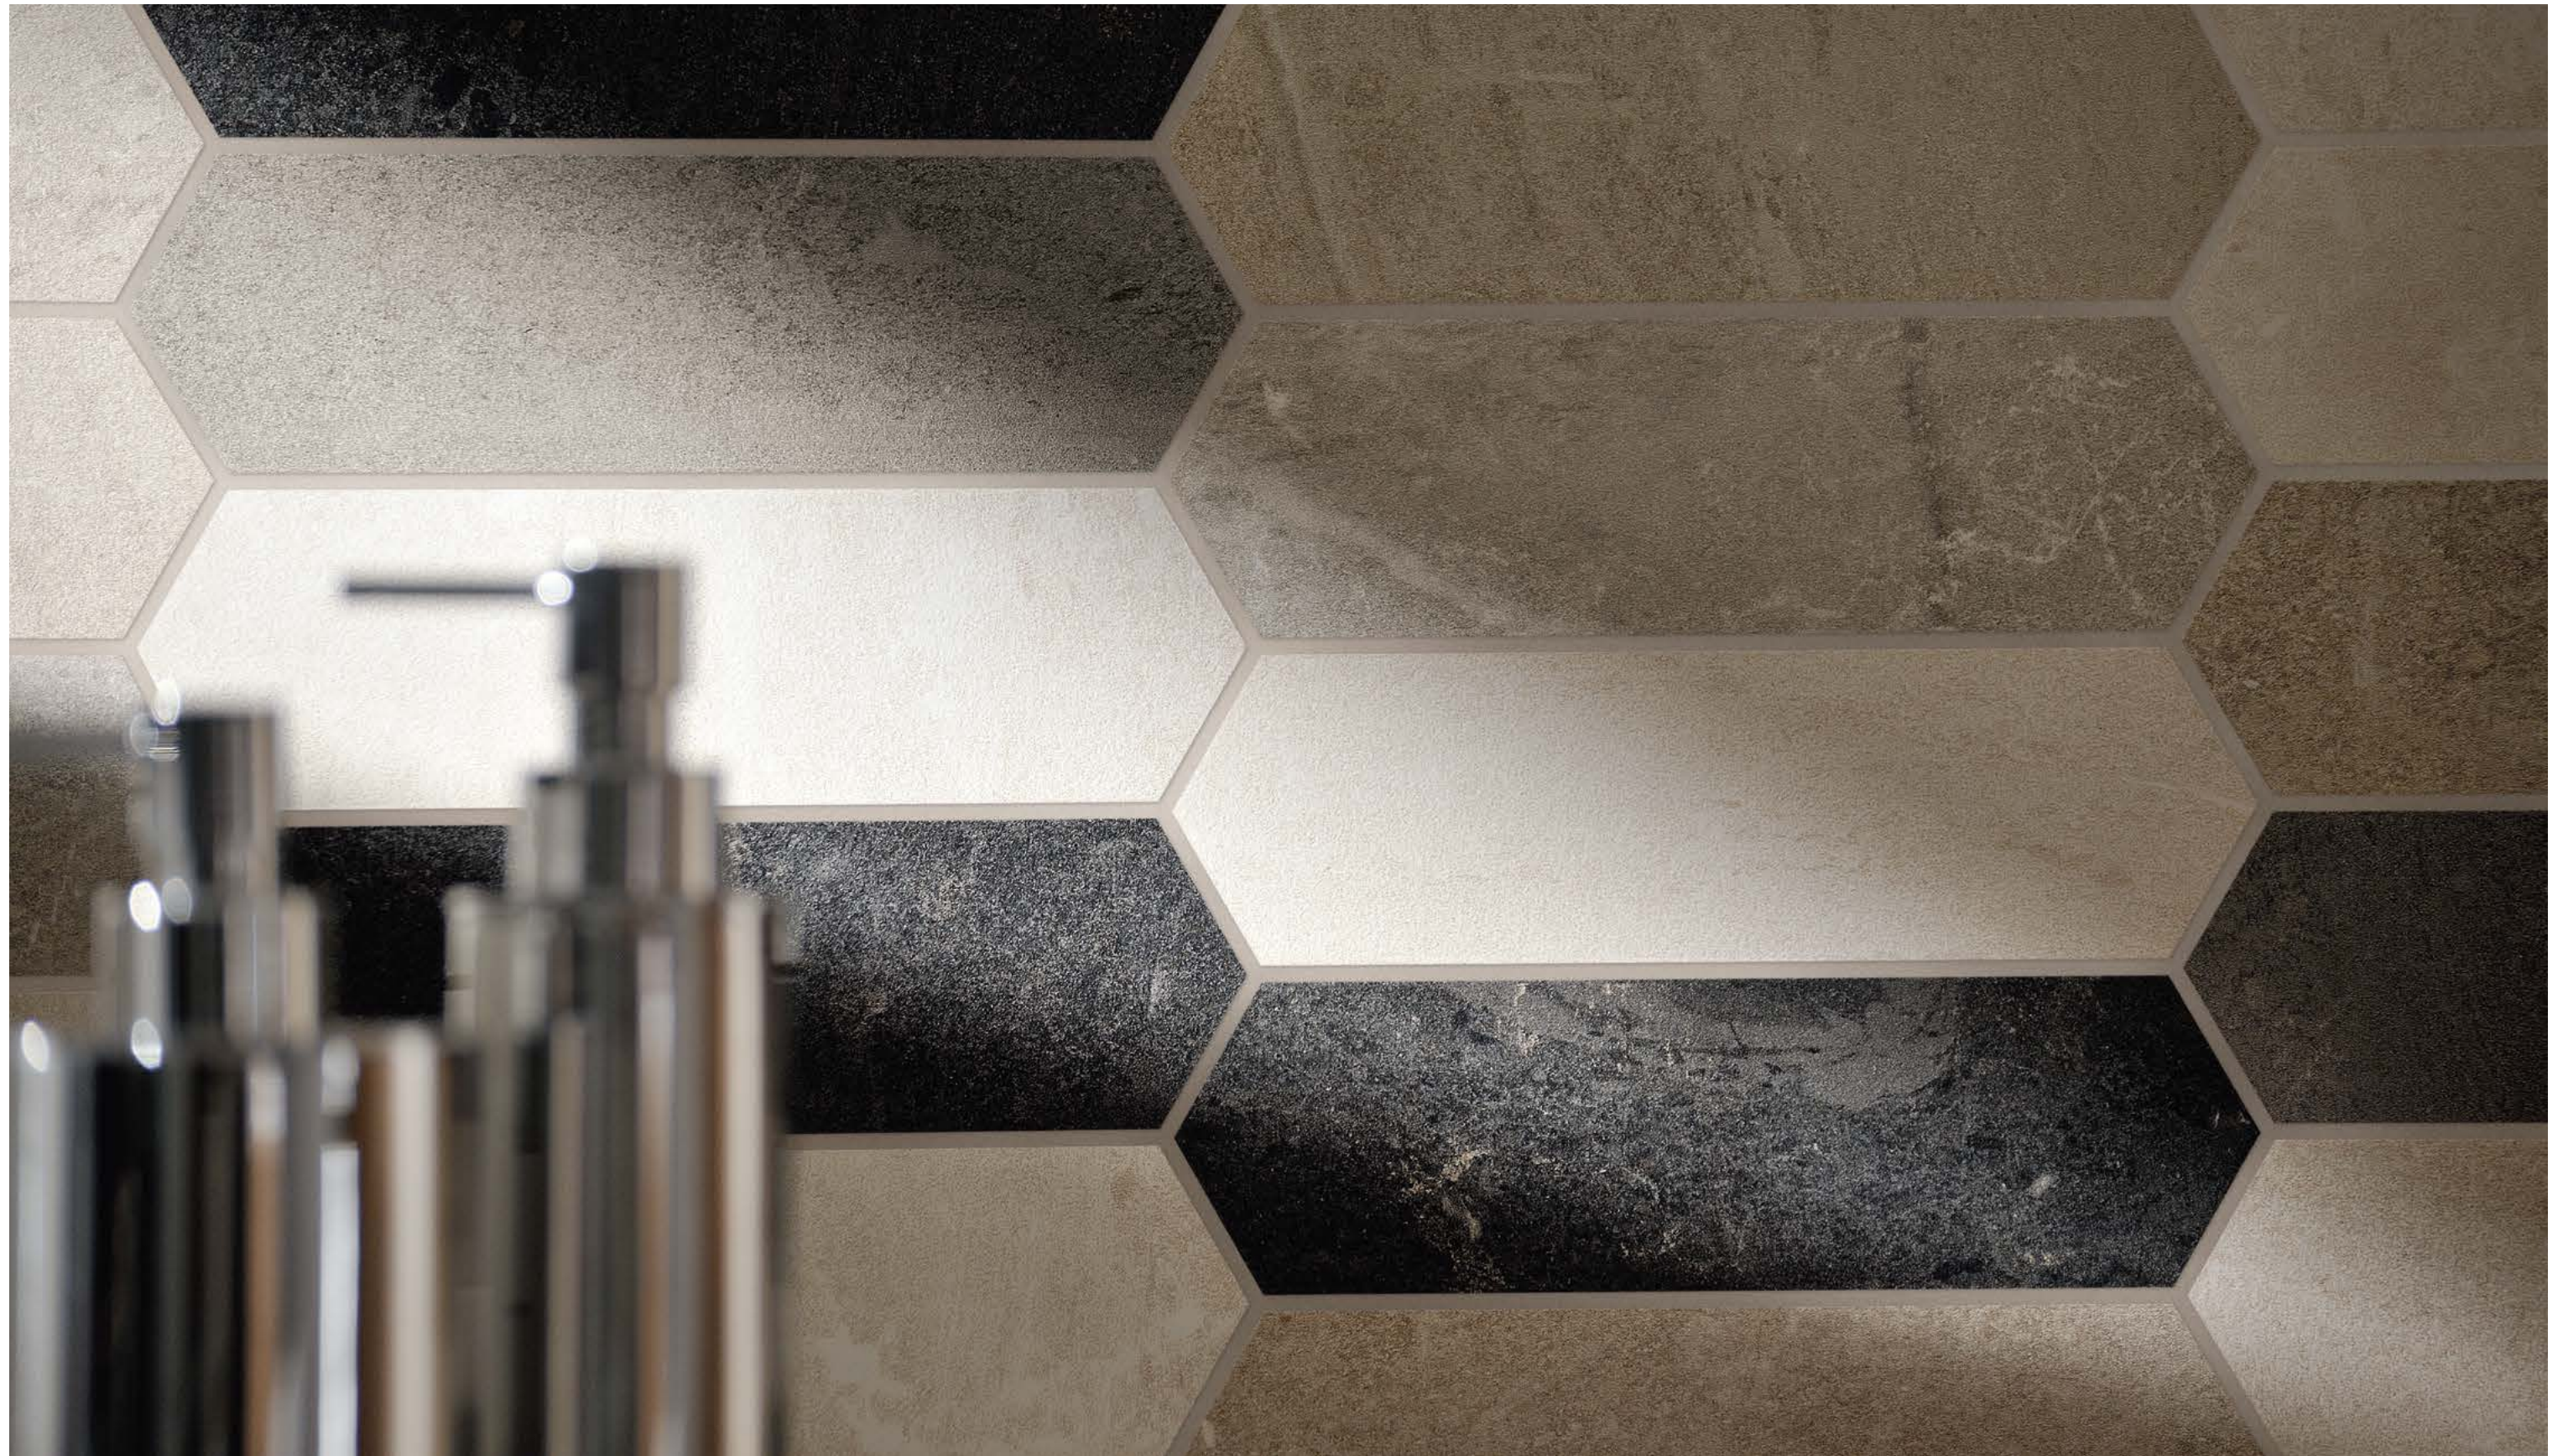

Mosaico Mix 6x18,5 - 2½"x7½" Naturale/Rettificato
Ivory 60x60 - 24"x24" Lucidato/Rettificato
Ivory 30x60 - 12"x24" Lucidato/Rettificato