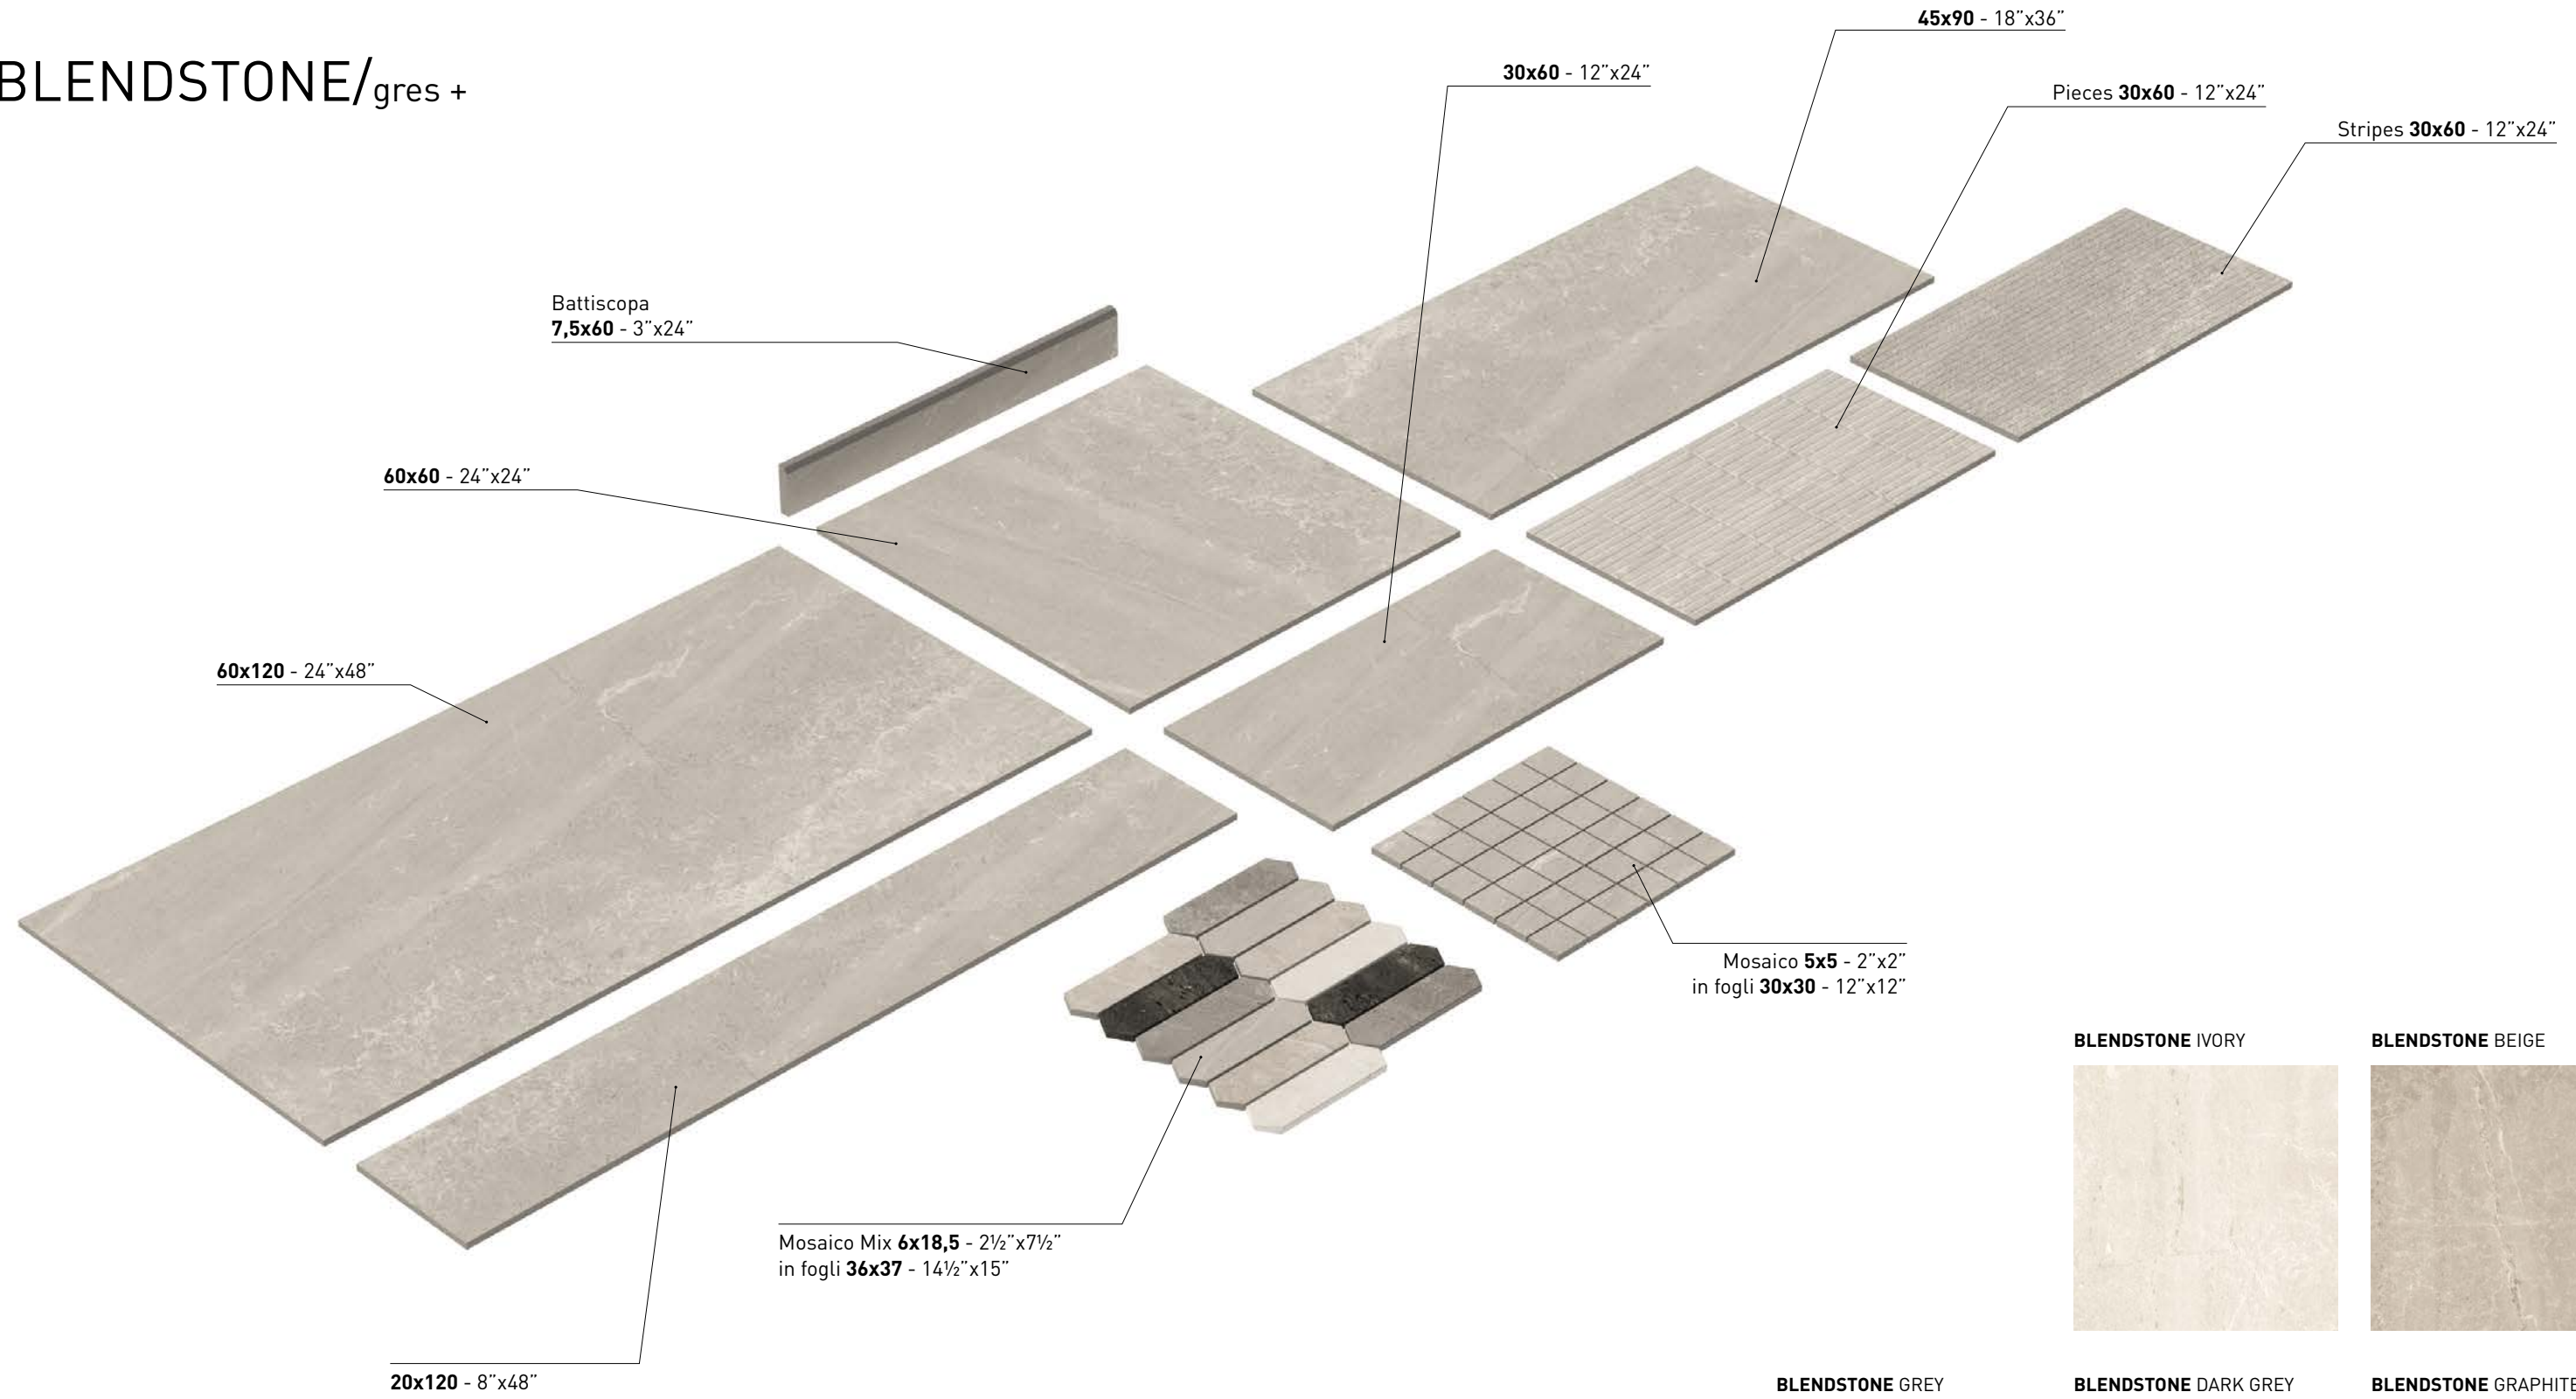

BLENDSTONE/gres +