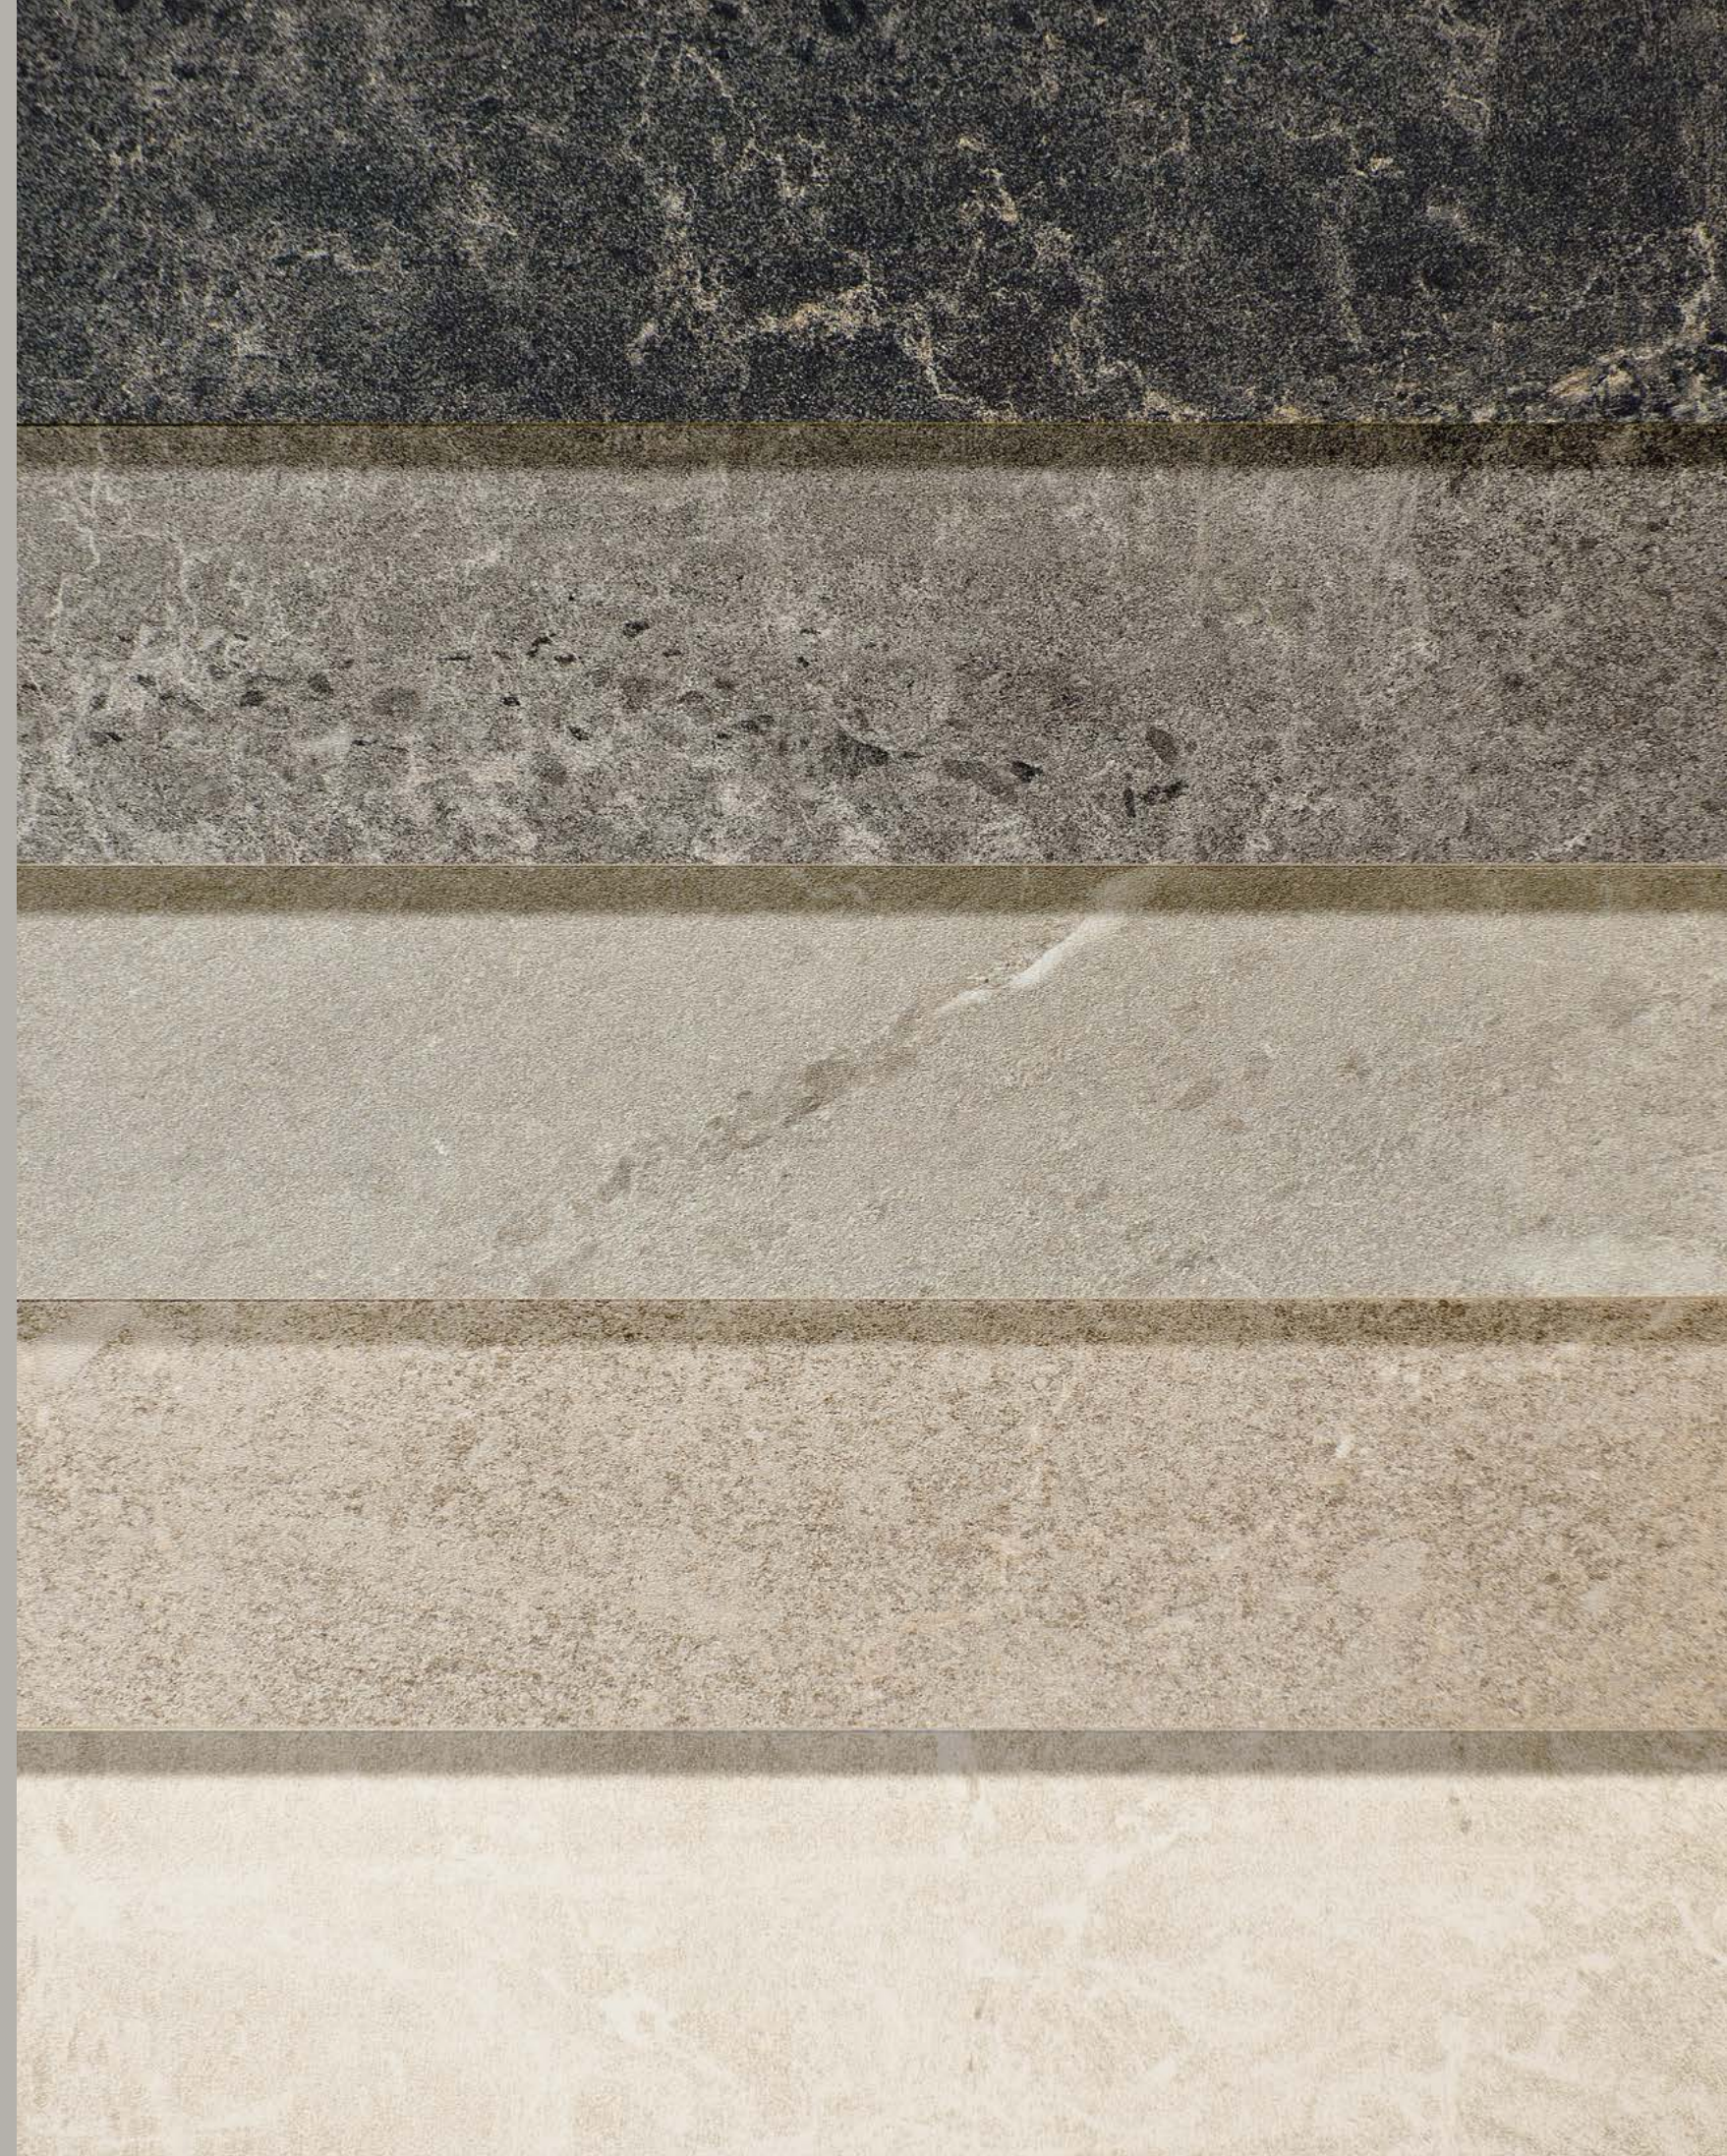

GREY MORBIDE VARIAZIONI CROMATICHE/

Grey 60x120 - 24"x48" Lucidato/Rettificato
Stripes Graphite 30x60 - 12"x24" Naturale/Rettificato

Grey 60x120 - 24"x48" Lucidato/Rettificato
Stripes Graphite 30x60 - 12"x24" Naturale/Rettificato