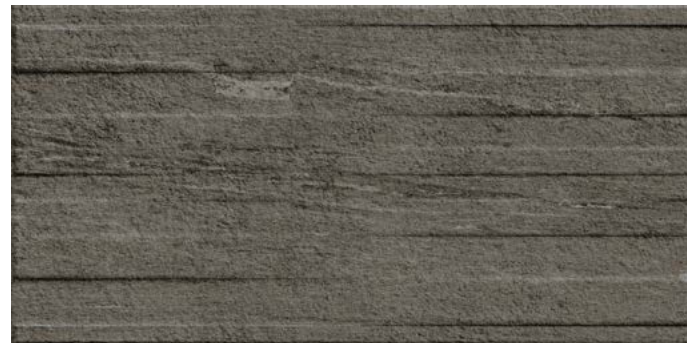

## WALL 45x90 - 18"x36"

White

Beige

Light Grey

Dark Grey

Grey

Da utilizzare esclusivamente a rivestimento - To be used only on walls  
Nur zur Verkleidung verwendbare - Exclusivement destinés à un revêtement mural