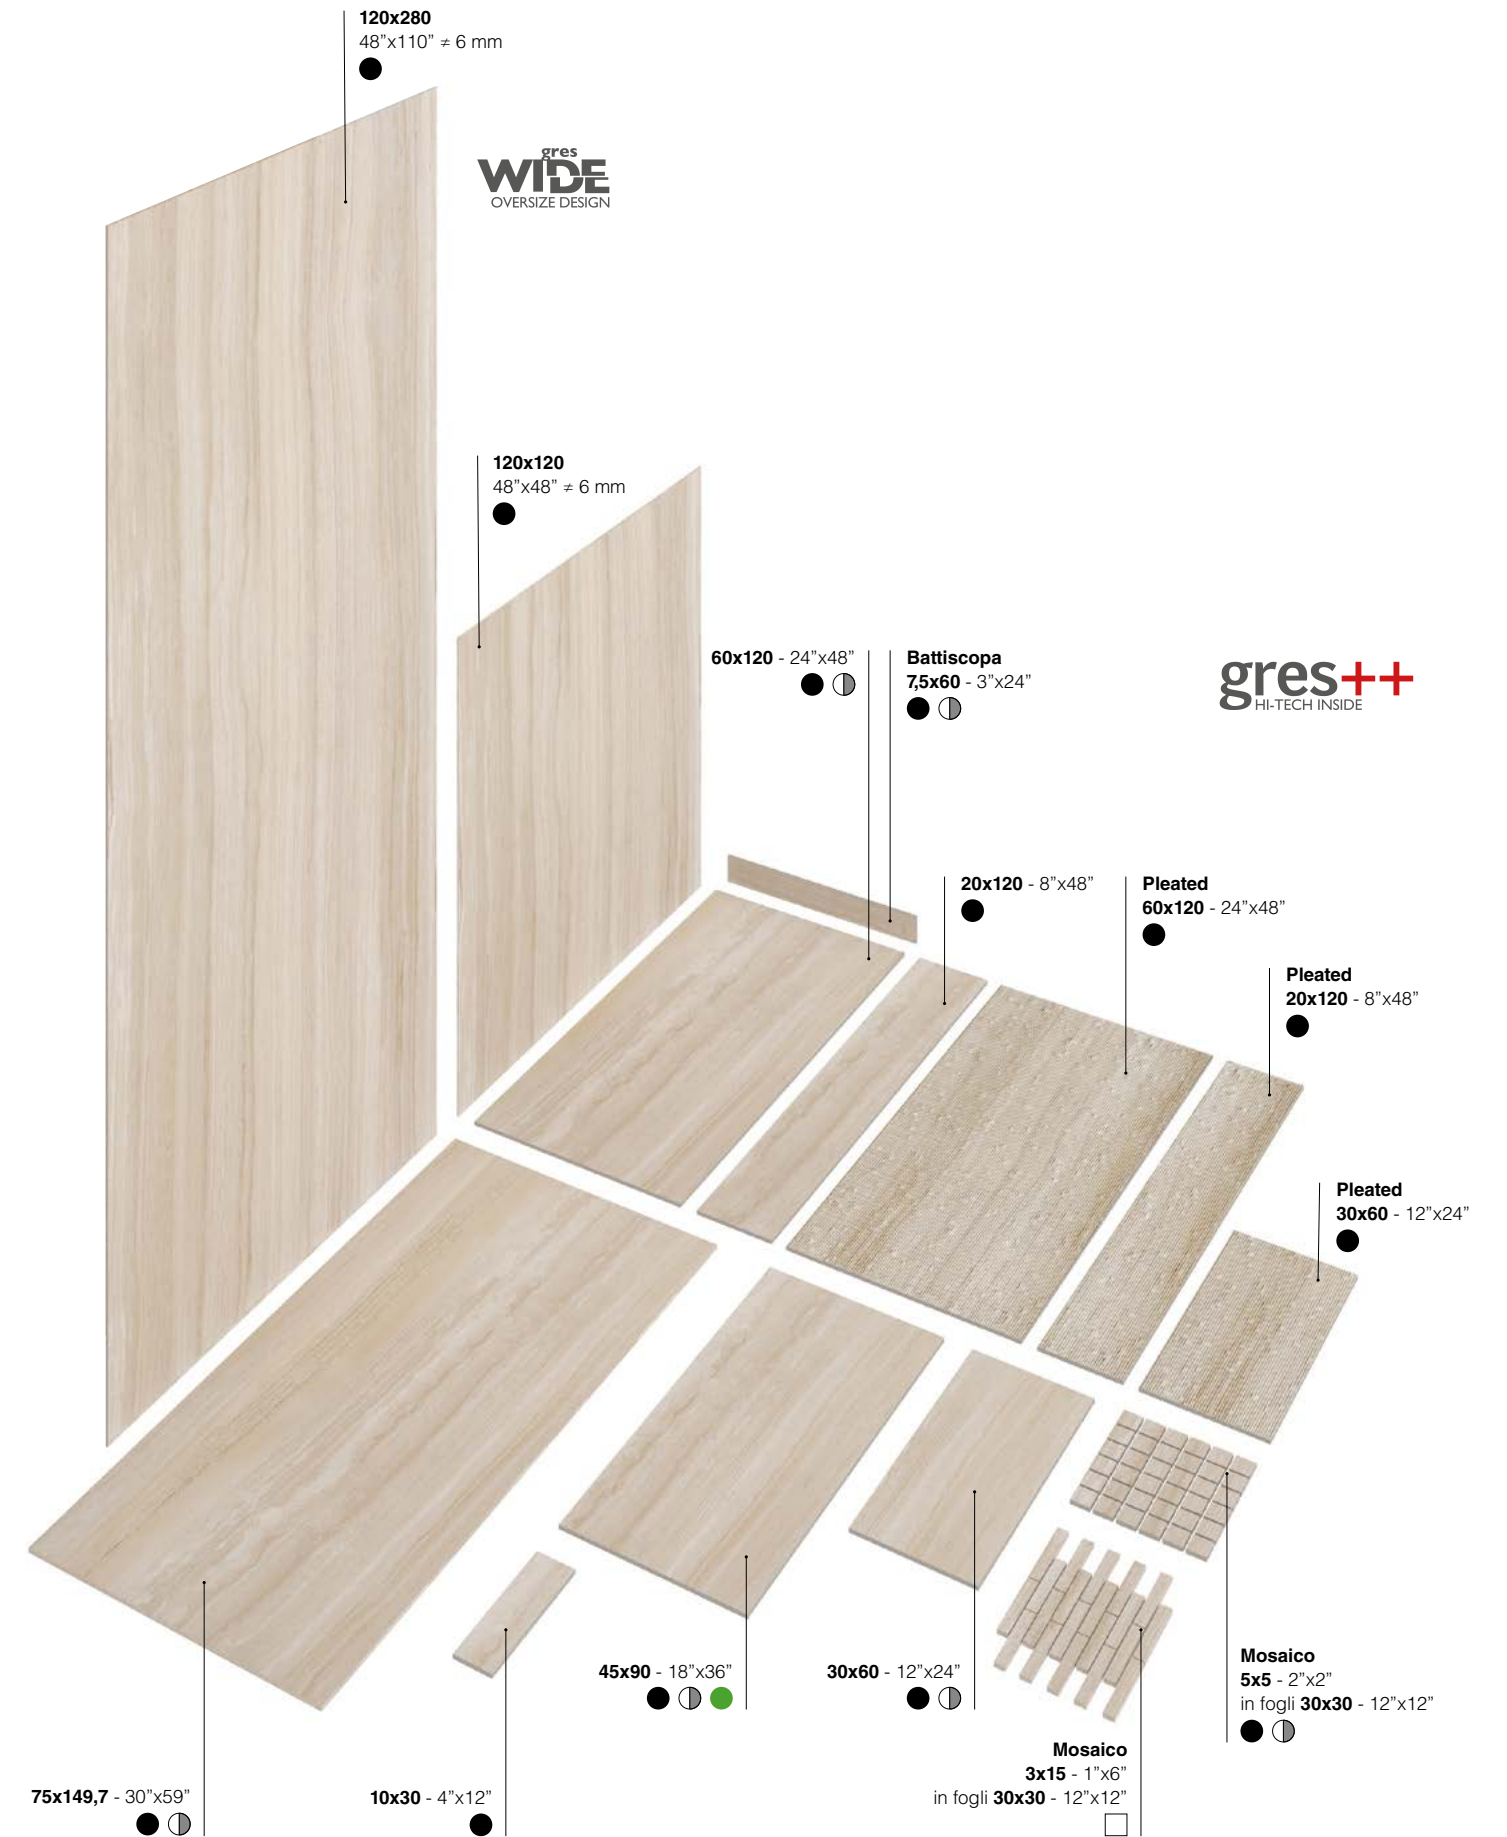

Dark Grey 60x120 - 24" x48" Naturale/Rettificato
Light Grey 20x120 - 8" x48" Naturale/Rettificato

Greige 20x120 - 8" x 48" Naturale/Rettificato

Greige 20x120 - 8"x48" Naturale/Rettificato

FLOW/gres++

Flow **White**

Flow **Beige**

Flow **Light Grey**

Flow **Greige**

Flow **Dark Grey**

SUPERFICI SURFACES OBERFLÄCHEN SURFACES

- **Naturale Rettificato**
Unpolished Rectified
Matt Rektifiziert
Naturel Rectifié
- **Lappato Rettificato**
Honed Rectified
Geläppt Rektifiziert
Adouci Rectifié
- **Esterno Rettificato**
Outdoor Rectified
Aussenbereich Rektifiziert
Exterieur Rectifié
- **Mix Naturale Lappato Pleated Rettificato**
Mix Unpolished Honed Pleated Rectified
Mix Matt Geläppt Pleated Rektifiziert
Mix Naturel Adouci Pleated Rectifié