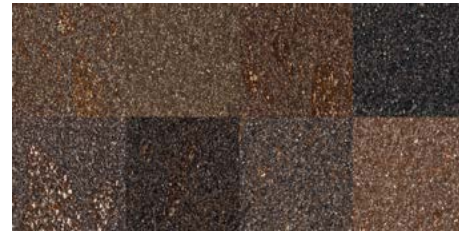

Mix Warm

gres360°
STONE THROUGHOUT

Formati Sizes Formate Formats	Colori Colors Farben Couleurs	Esterno Outdoor Aussenbereich Extérieur	Scatole		Pallet		Spessore Thickness Stärke Épaisseur
			Pz/Sc Pcs/Box Stk/Kart. Pcs/Boîte	Mq/Sc Sqm/Box Qm/Kart. M²/Boîte	Colli Boxes Kart Boîtes	Mq Sqm Qm M²	
15x15 - 6"x6"	Mix Cold Mix Warm	PO15CER PO15WER	30	0,675	68	45,90	▶ 9 mm

► **Tutte le produzioni a partire da febbraio 2024 sono realizzate in spessore 9mm. Il materiale sarà disponibile a spessore 10mm fino ad esaurimento scorte di magazzino.**
Starting from February 2024, all productions will be in a 9mm thickness. The material will be available in 10mm thickness until stocks are depleted.
Alle Produktionen ab Februar 2024 werden in einer Stärke von 9mm hergestellt. Das Material wird in einer Dicke von 10 mm erhältlich sein, solange der Lagerbestand reicht.
Toutes les productions à partir de février 2024 sont réalisées en épaisseur de 9mm. Le matériau sera disponible en épaisseur de 10 mm jusqu'à épuisement des stocks.