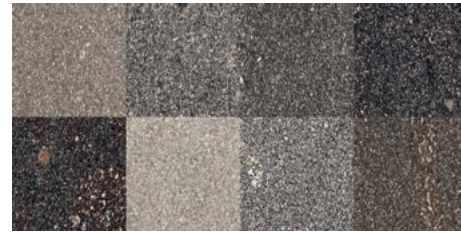

/ Porfirica 15x15 Outdoor

MIX 15x15 - 6"x6"

Mix Cold