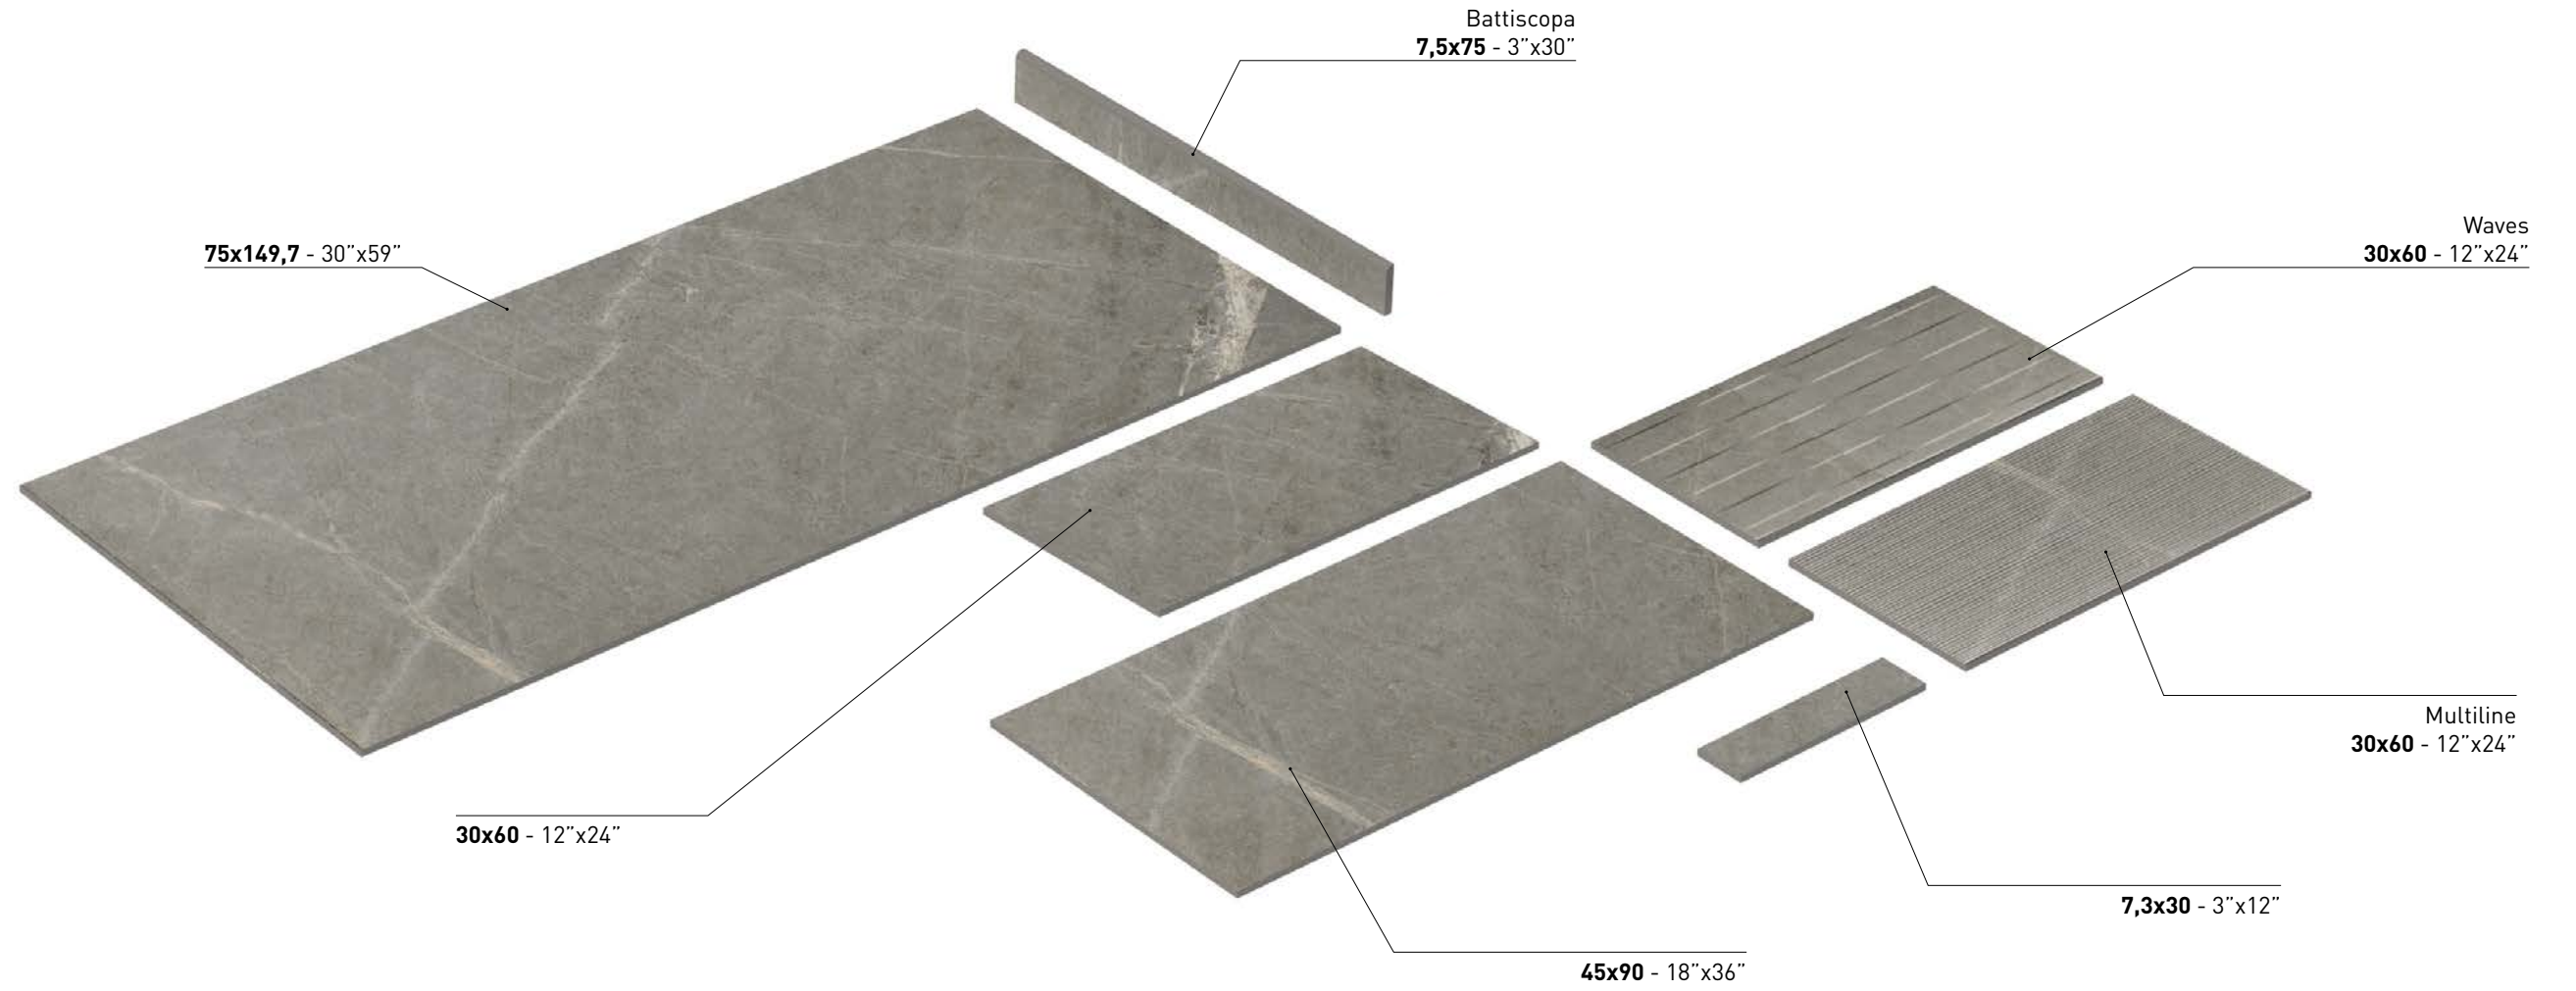

SOAP STONE/gres +