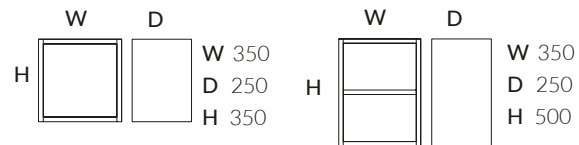

COMPLEMENTOS - COMPLÉMENTS

CUBO

MADERA MACIZA - TIMBER - BOIS MASSIF
051 Roble - Oak - Chêne
052 Nogal - Walnut - Noyer