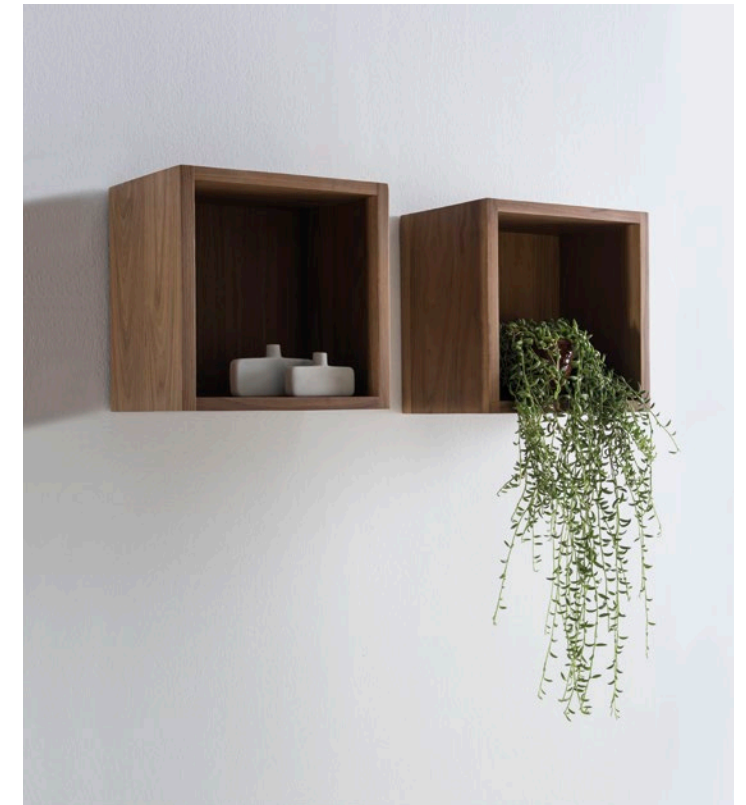

Valnöt 200 Walnut Aran 200 washbasin Haruki 120 mirror

**M
E
M
P
H
I
S**

Memphis 80 Angora Grey Lao 80 washbasin Ilgora solid mirror

Memphis 130 Walnut Lao 130 washbasin Ilargi 120 Solid mirror

Cubo Walnut shelving units