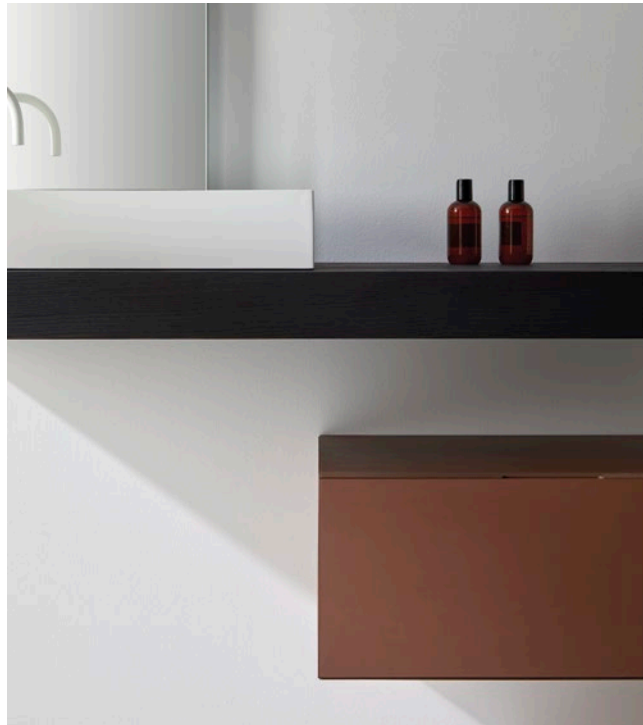

Shosuba 140 burned top Prim basin Shosuba 80 Terracota Tex Capiton 140 mirror