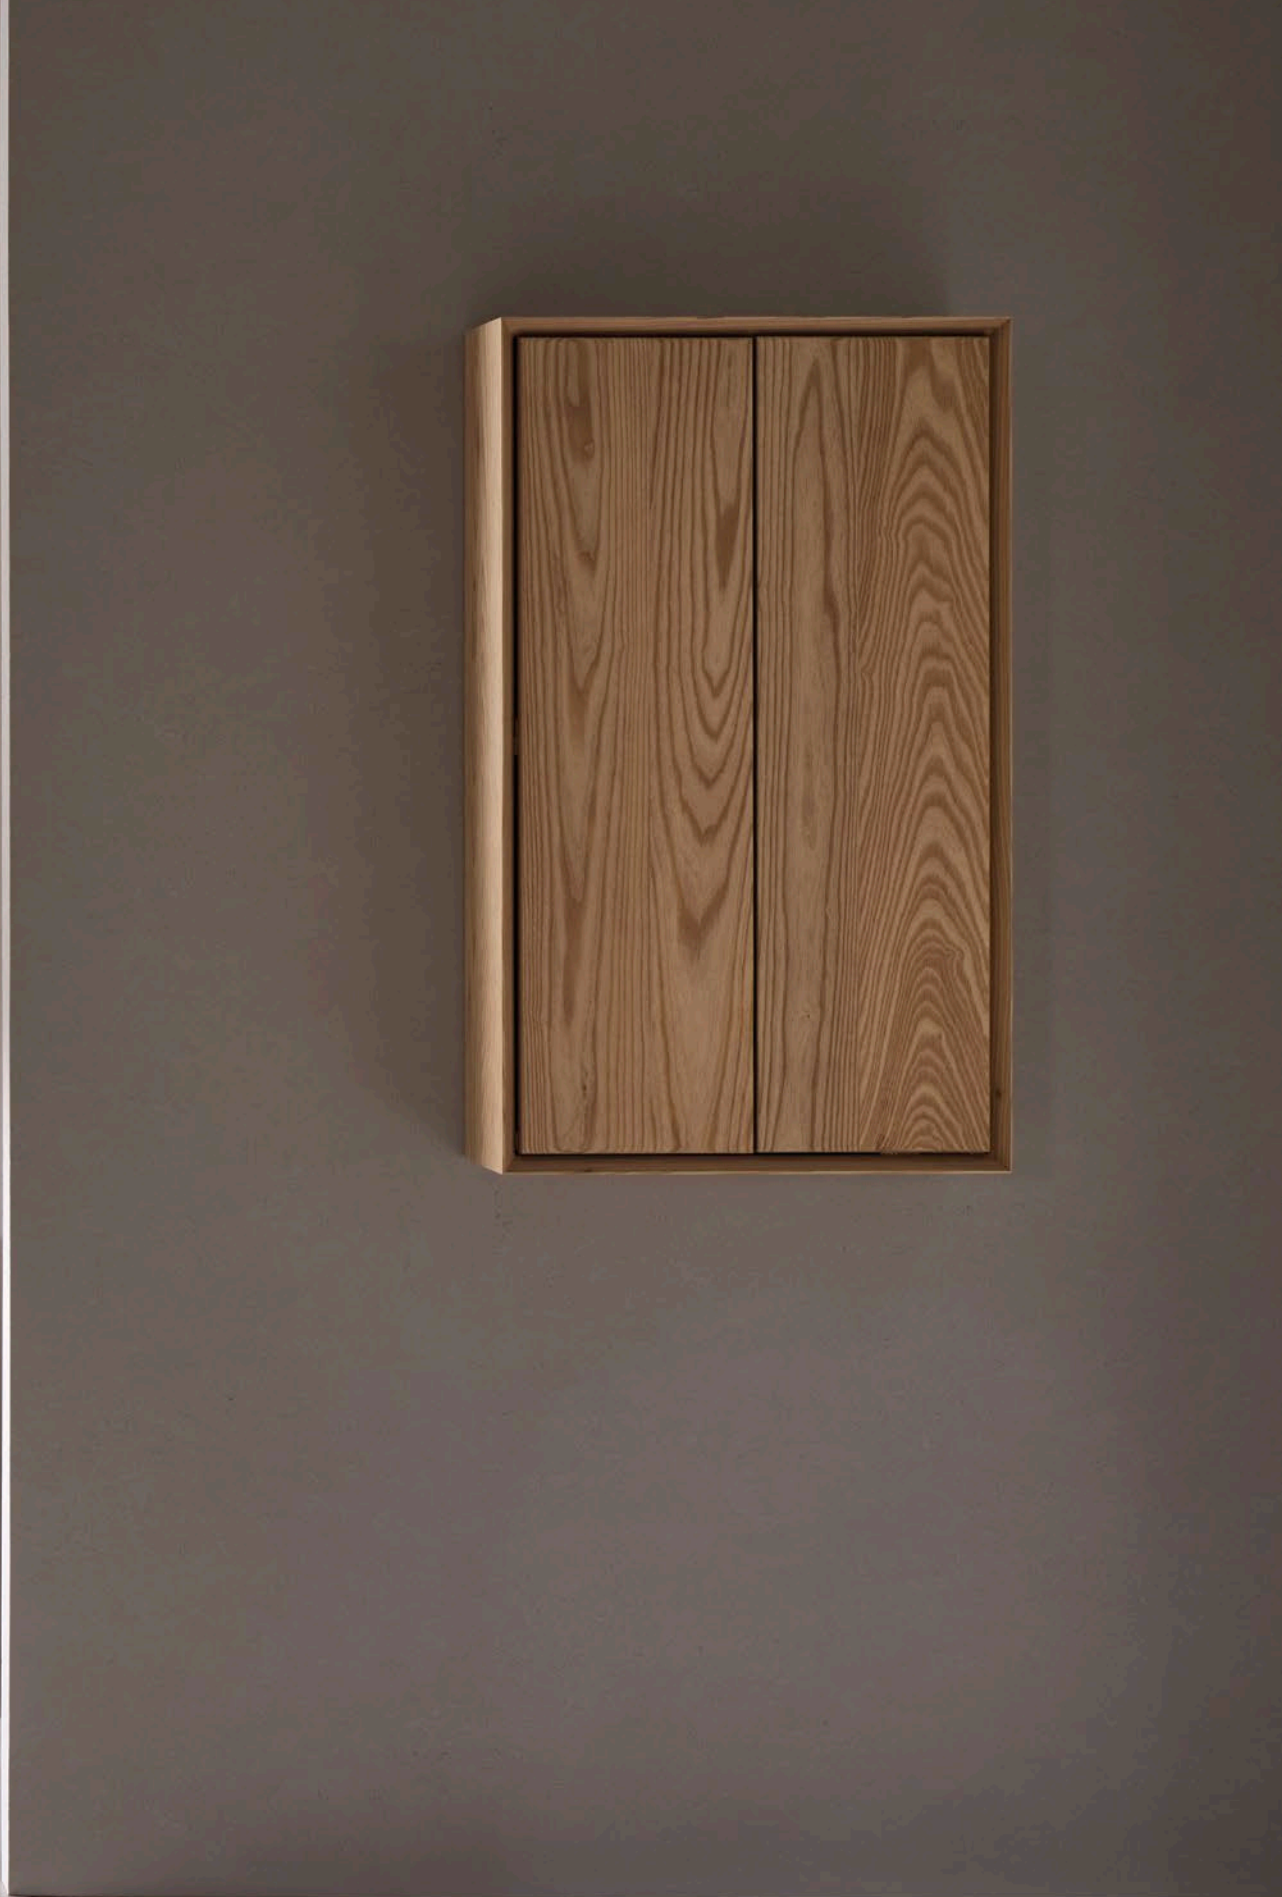

Gentle 120 Walnut Aran 120 washbasin Fos 125 Solid mirror

Gentle 120 Walnut *Aran* 120 washbasin *Fos* 123 Solid mirror

**S
U
R
Ō**

Suró 31 200 Honey Ovum ceramic basins Eris 60 Solid mirrors

Suró 2P Honey wall cabinet