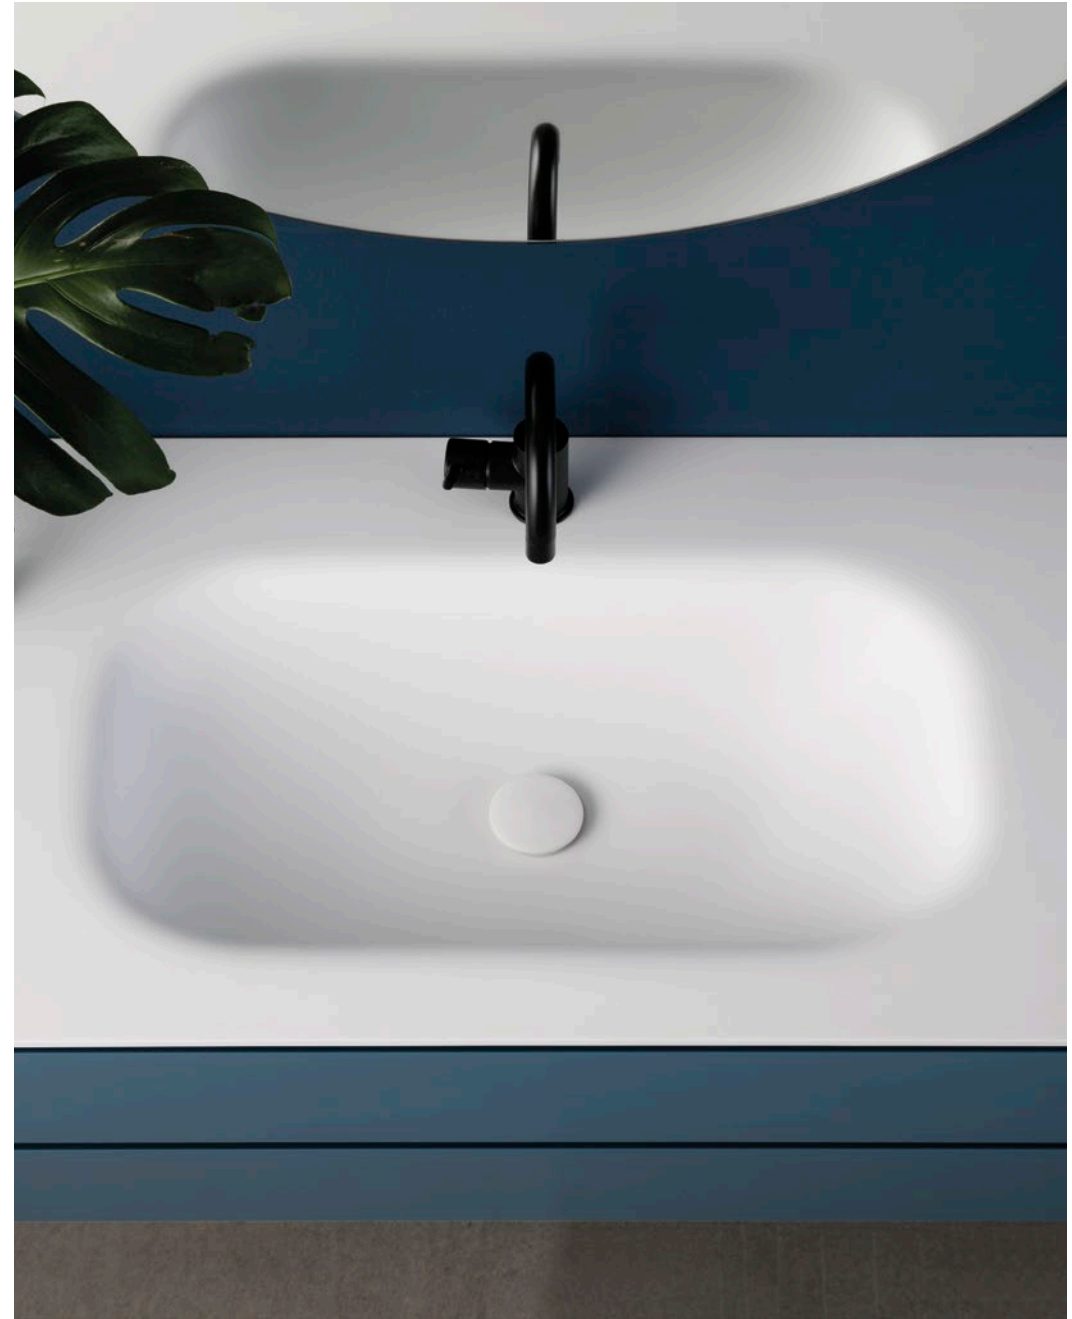

Aran 100 Blue Insta *Forma Small 100* washbasin *Haruki 100* mirror