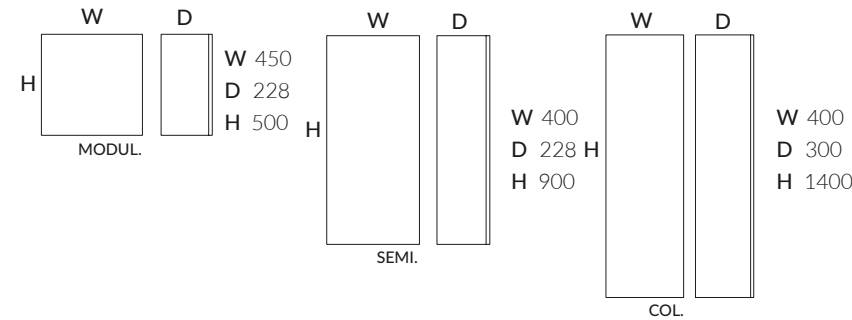

COMPLEMENTOS - COMPLÉMENTS

CUBO

MADERA MACIZA - TIMBER - BOIS MASSIF
051 Roble - Oak - Chêne
052 Nogal - Walnut - Noyer

DOKI

DISTRIBUCIÓN - DISTRIBUTION

1P 1 puerta
1P 1 door
1P 1 porte

ACABADOS - FINITIONS - FINISHINGS

Satinado - Mate - Texturado
Silk - Matt - Textured
Satiné - Mat - Texturé