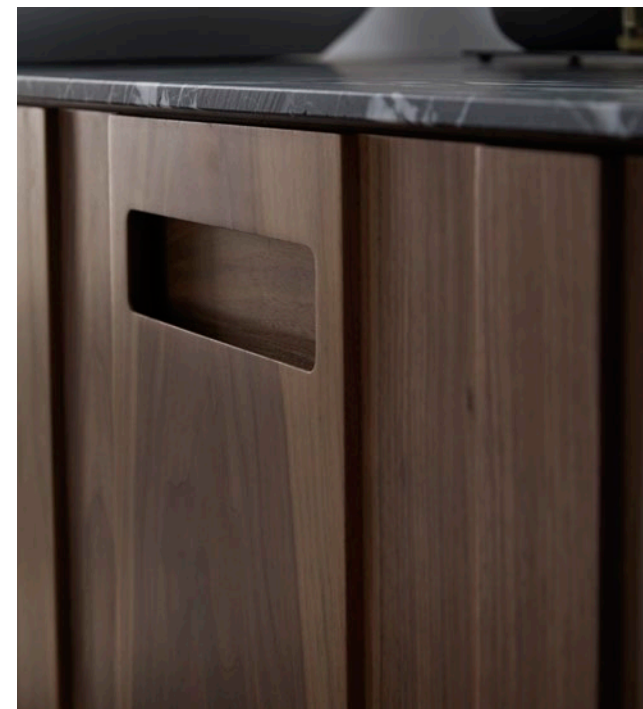

Prenn 31 140 Iroko Prenn 140 washbasin

Prenn 64 140 Iroko Prenn 140 washbasin Prenn 140 Iroko mirror

**V
A
L
N
Ö
T**

Valnöt 160 Walnut Oval basin - Marquina 160 Marble top Aalto 150 Walnut mirror

Valnöt 160 Walnut Patra 160 washbasin Ilargi 120 Solid mirror